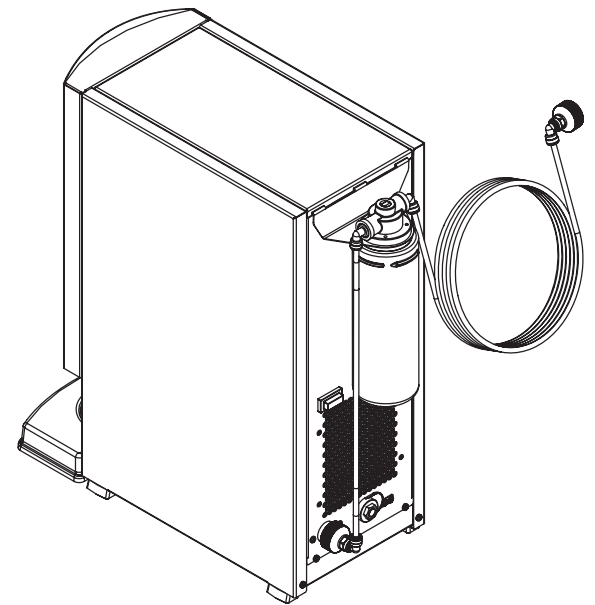

Previous until mach. nr. 2Q 10401 [04.2007]	New from mach. nr. 2Q 10402 [04.2007]
Ø 8mm faston 2.8	Ø 9mm faston 6.3
	
*01997	*01998

13443
Cooling unit can
be interchanged
completely

* Recommended Spare Part

Type : OptiCool	From mach. nr. : 1P 07067	Page : 1-1	Drawer : MT
Artikel : 10445	Date : 03-2006	Rev. : 1.1	Date : 23-04-2007
Rated voltage : 1N~220-240V 50Hz 225W	Spare Parts Info	***** Animo ® ***** Assen - Holland	

Connection set

Type : Connection set (Filter system OptiCool)
 Artikel : 99016

From mach. nr. : -
 Date : -

Page : 1-1
 Rev. : 1

Drawer : MT
 Date : 26-07-2006

Rated voltage : n.v.t.

Spare Parts Info

***** **Animo** *****
Assen - Holland

Type : Filter Everpure cpl + aansl.set	From mach. nr. : -	Page : 1-1	Drawer: MT
Artikel : 99015	Date : -	Rev. : 0	Date : 20-10-2006
Rated voltage : n.v.t.	Spare Parts Info	***** Animo ***** Assen - Holland	