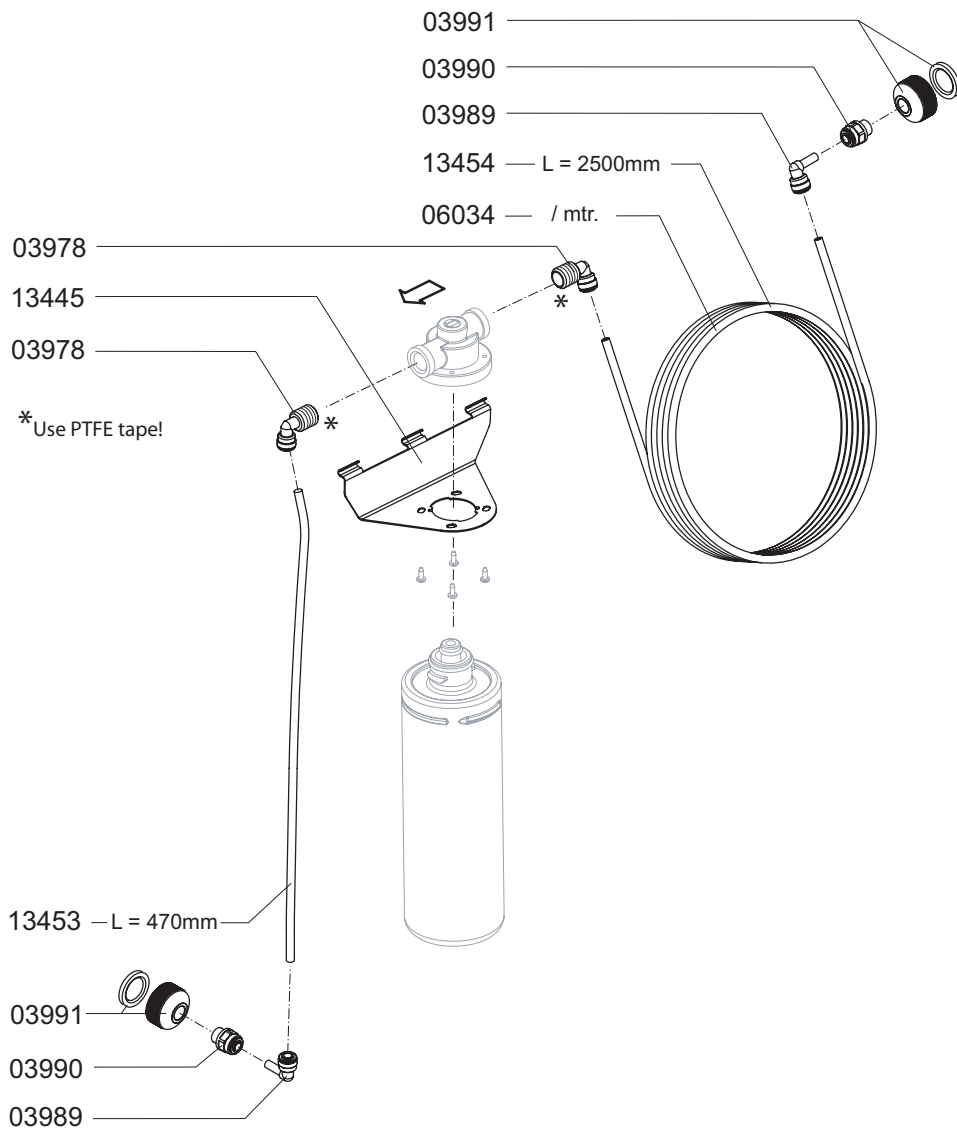

Previous until mach. nr. 2Q 10401 [04.2007]	New from mach. nr. 2Q 10402 [04.2007]
Ø 8mm faston 2.8	Ø 9mm faston 6.3
	
*01997	*01998

13443
Cooling unit can
be interchanged
completely

* Recommended Spare Part

Type : OptiCool	From mach. nr. : 1P 07067	Page : 1-1	Drawer : MT
Artikel : 10445	Date : 03-2006	Rev. : 1.1	Date : 23-04-2007
Rated voltage : 1N~220-240V 50Hz 225W	Spare Parts Info	***** Animo ® ***** Assen - Holland	

Connection set

Type : Connection set (Filter system OptiCool)
 Artikel : 99016

From mach. nr. : -
 Date : -

Page : 1-1
 Rev. : 1

Drawer : MT
 Date : 26-07-2006

Rated voltage : n.v.t.

Spare Parts Info

***** **Animo** *****
Assen - Holland

Type : Filter Everpure cpl + aansl.set	From mach. nr. : -	Page : 1-1	Drawer: MT
Artikel : 99015	Date : -	Rev. : 0	Date : 20-10-2006
Rated voltage : n.v.t.	Spare Parts Info	***** Animo ***** Assen - Holland	