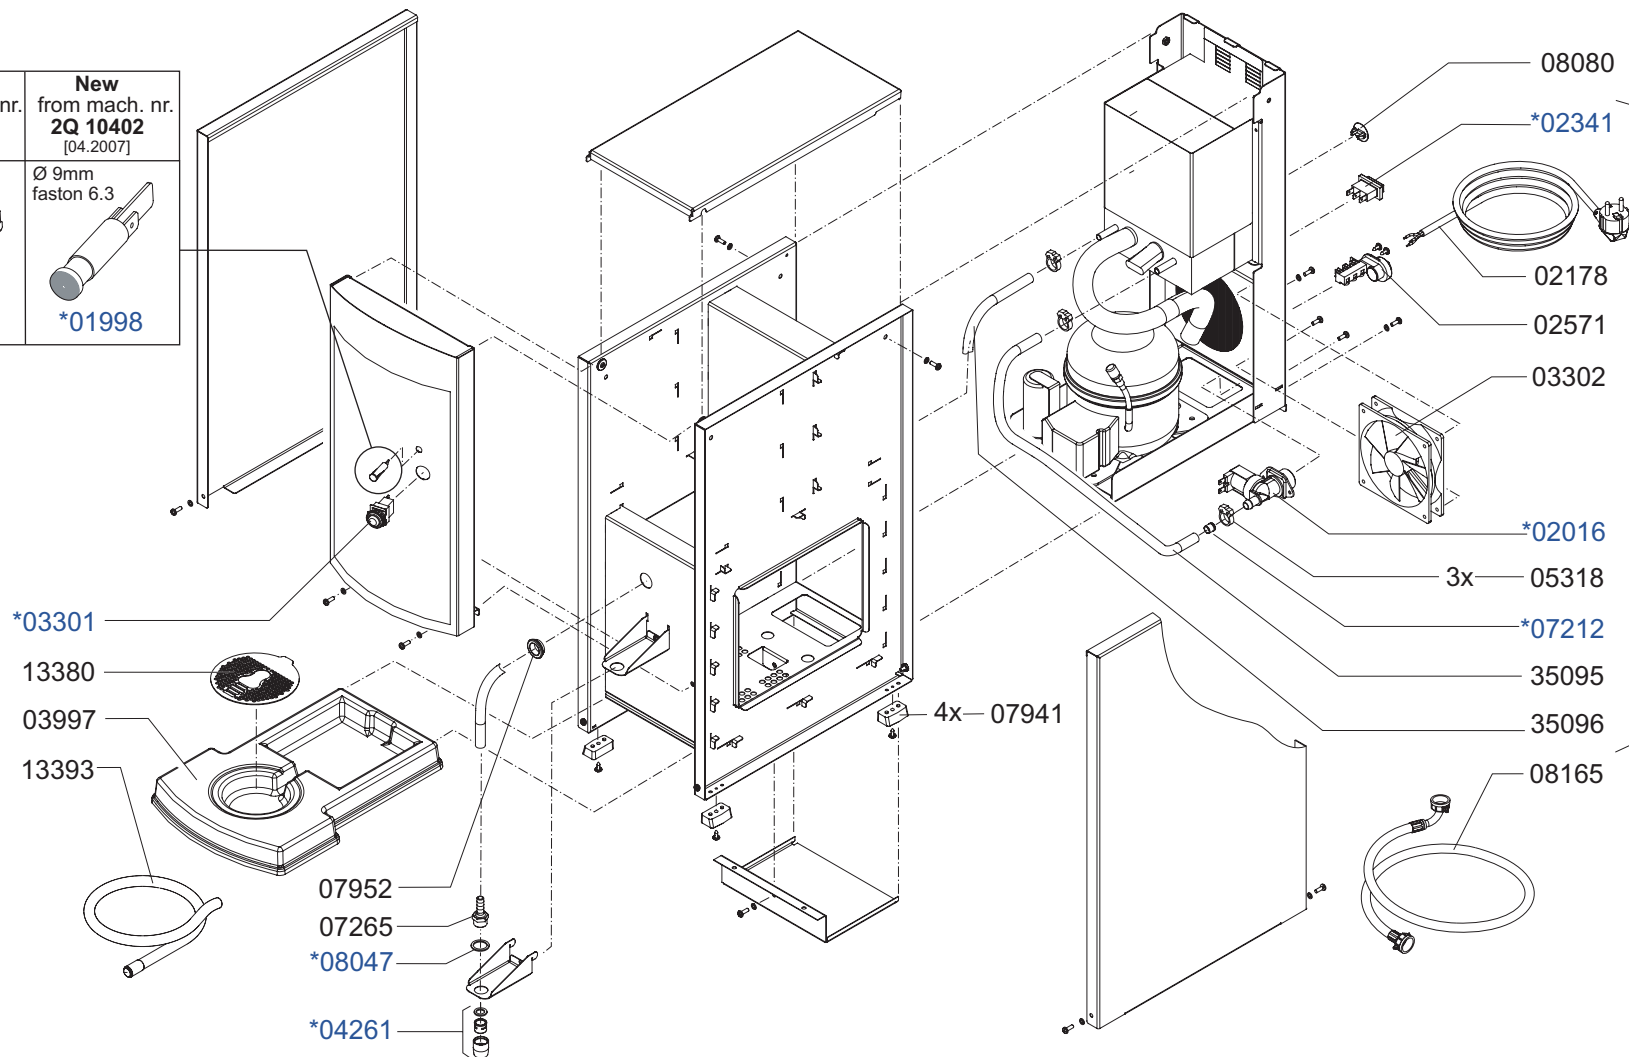

Previous until mach. nr. 2Q 10401 [04.2007]	New from mach. nr. 2Q 10402 [04.2007]
Ø 8mm faston 2.8	Ø 9mm faston 6.3
	
*01997	*01998

13443
Cooling unit can
be interchanged
completely

* Recommended Spare Part

Type : OptiCool	From mach. nr. : 1P 07067	Page : 1-1	Drawer : MT
Artikel : 10445	Date : 03-2006	Rev. : 1.1	Date : 23-04-2007
Rated voltage : 1N~220-240V 50Hz 225W	Spare Parts Info	***** Animo ® ***** Assen - Holland	

Connection set

Type : Connection set (Filter system OptiCool)
 Artikel : 99016

From mach. nr. : -
 Date : -

Page : 1-1
 Rev. : 1

Drawer : MT
 Date : 26-07-2006

Rated voltage : n.v.t.

Spare Parts Info

***** **Animo** *****
Assen - Holland

Type : Filter Everpure cpl + aansl.set	From mach. nr. : -	Page : 1-1	Drawer: MT
Artikel : 99015	Date : -	Rev. : 0	Date : 20-10-2006
Rated voltage : n.v.t.	Spare Parts Info	***** Animo ***** Assen - Holland	