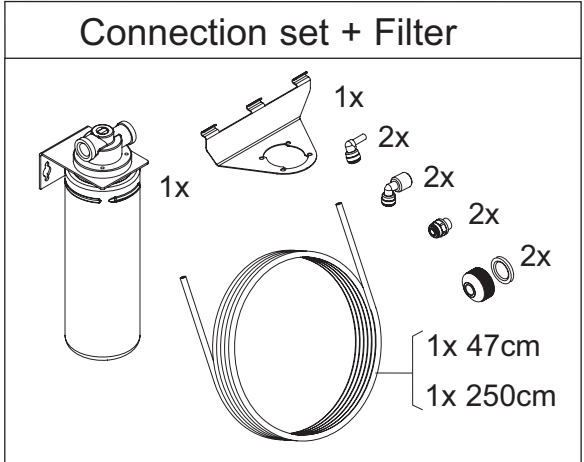

Connection set

Type : Connection set (Filter system OptiCool)
 Artikel : 99016

From mach. nr. : -
 Date : -

Page : 1-1
 Rev. : 1

Drawer : MT
 Date : 26-07-2006

Rated voltage : n.v.t.

Spare Parts Info

***** **Animo** *****
Assen - Holland

Type : Filter Everpure cpl + aansl.set	From mach. nr. : -	Page : 1-1	Drawer: MT
Artikel : 99015	Date : -	Rev. : 0	Date : 20-10-2006
Rated voltage : n.v.t.	Spare Parts Info	***** Animo ***** Assen - Holland	