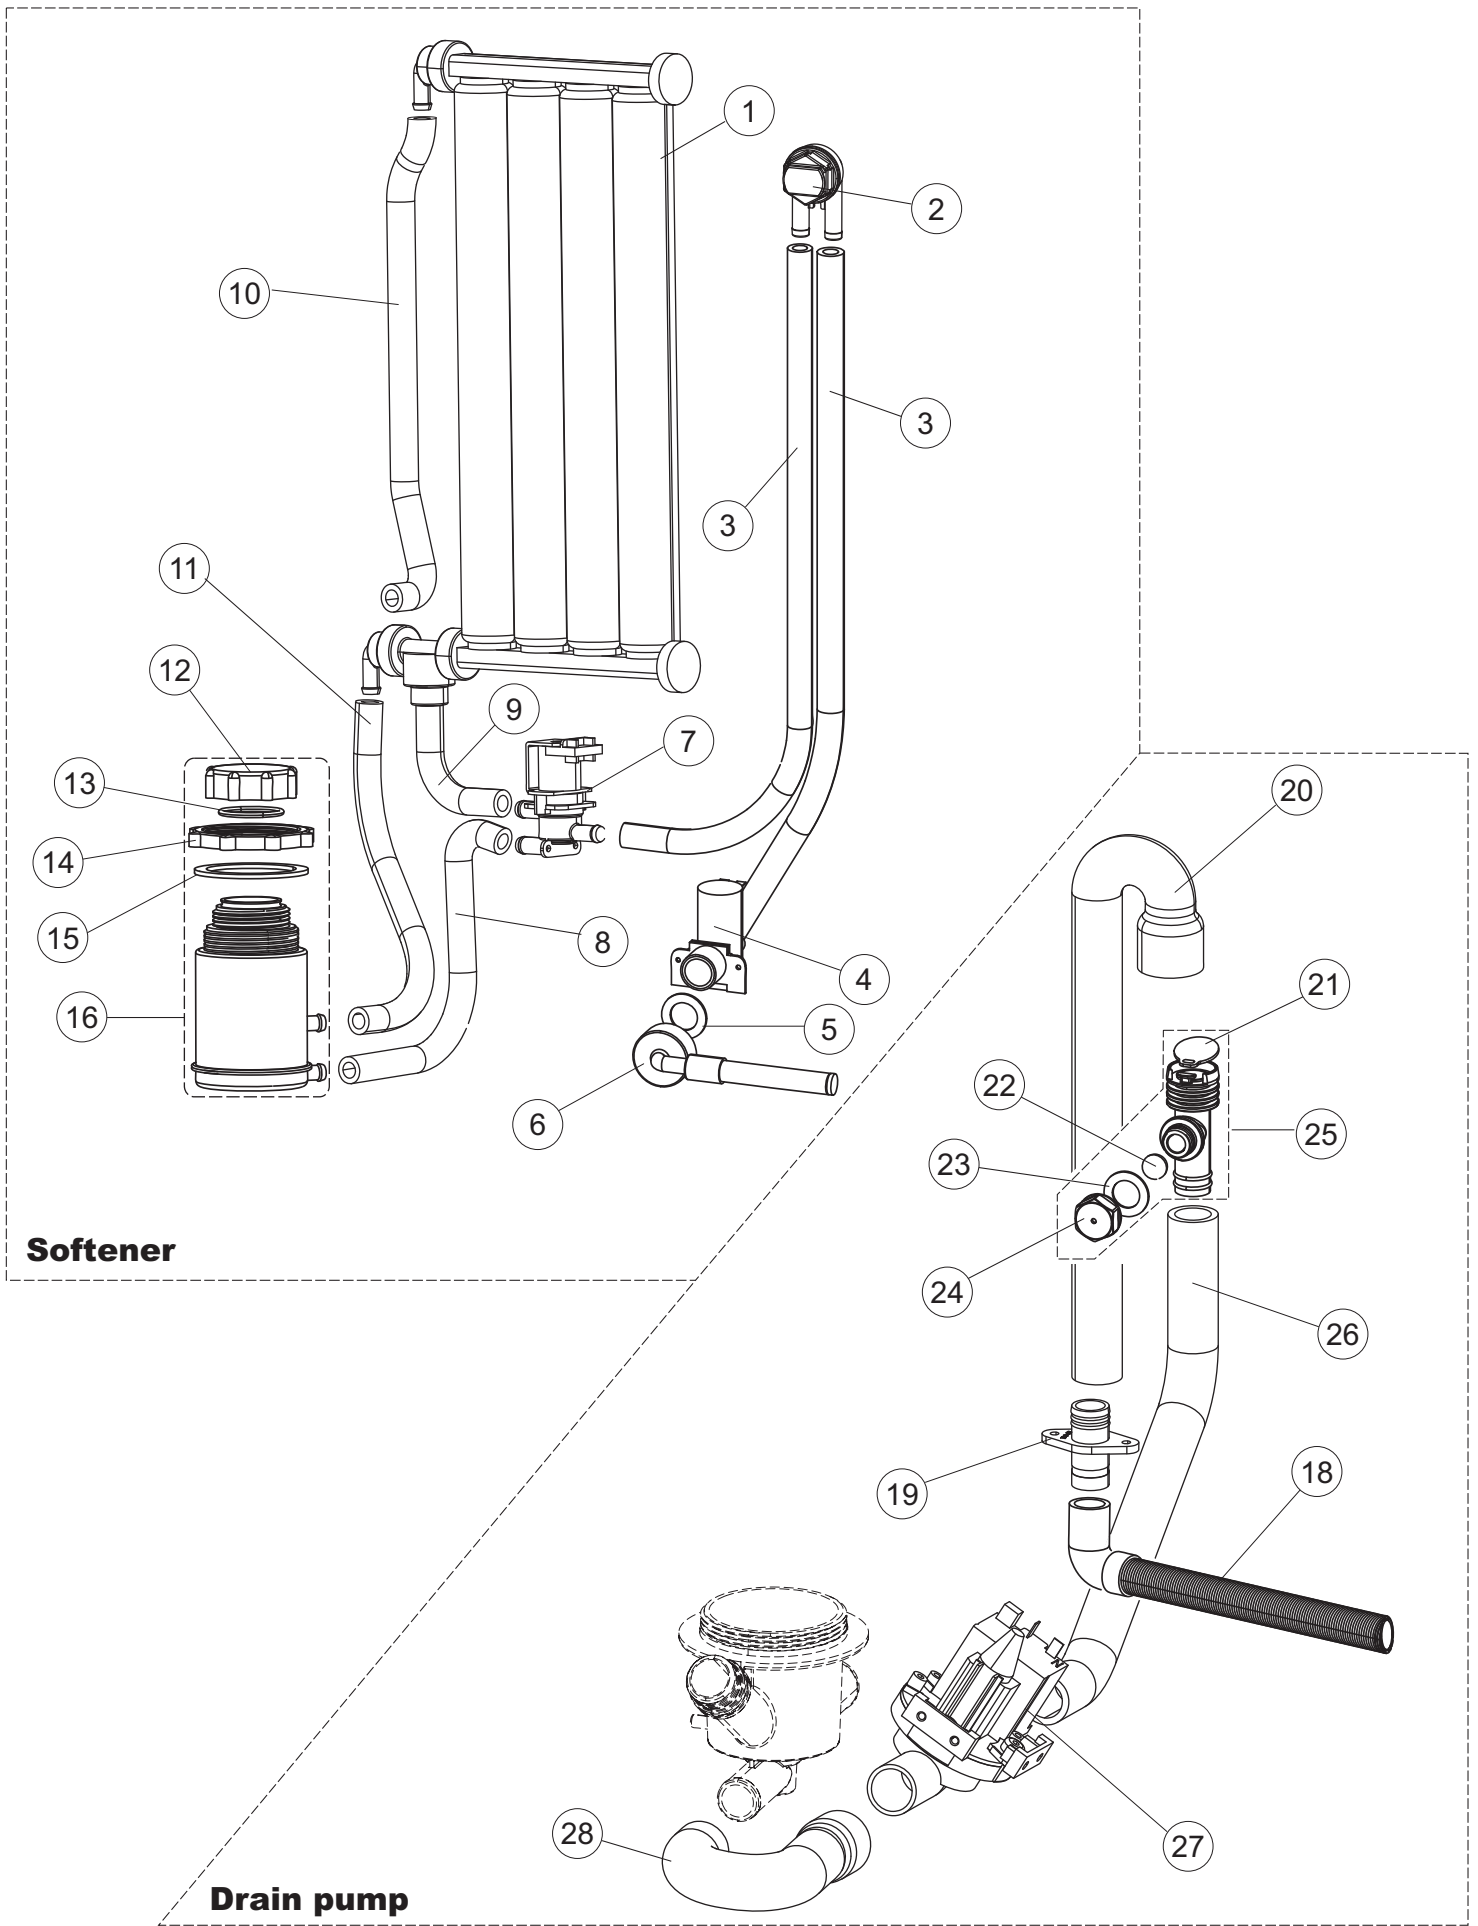

Softener

Drain pump