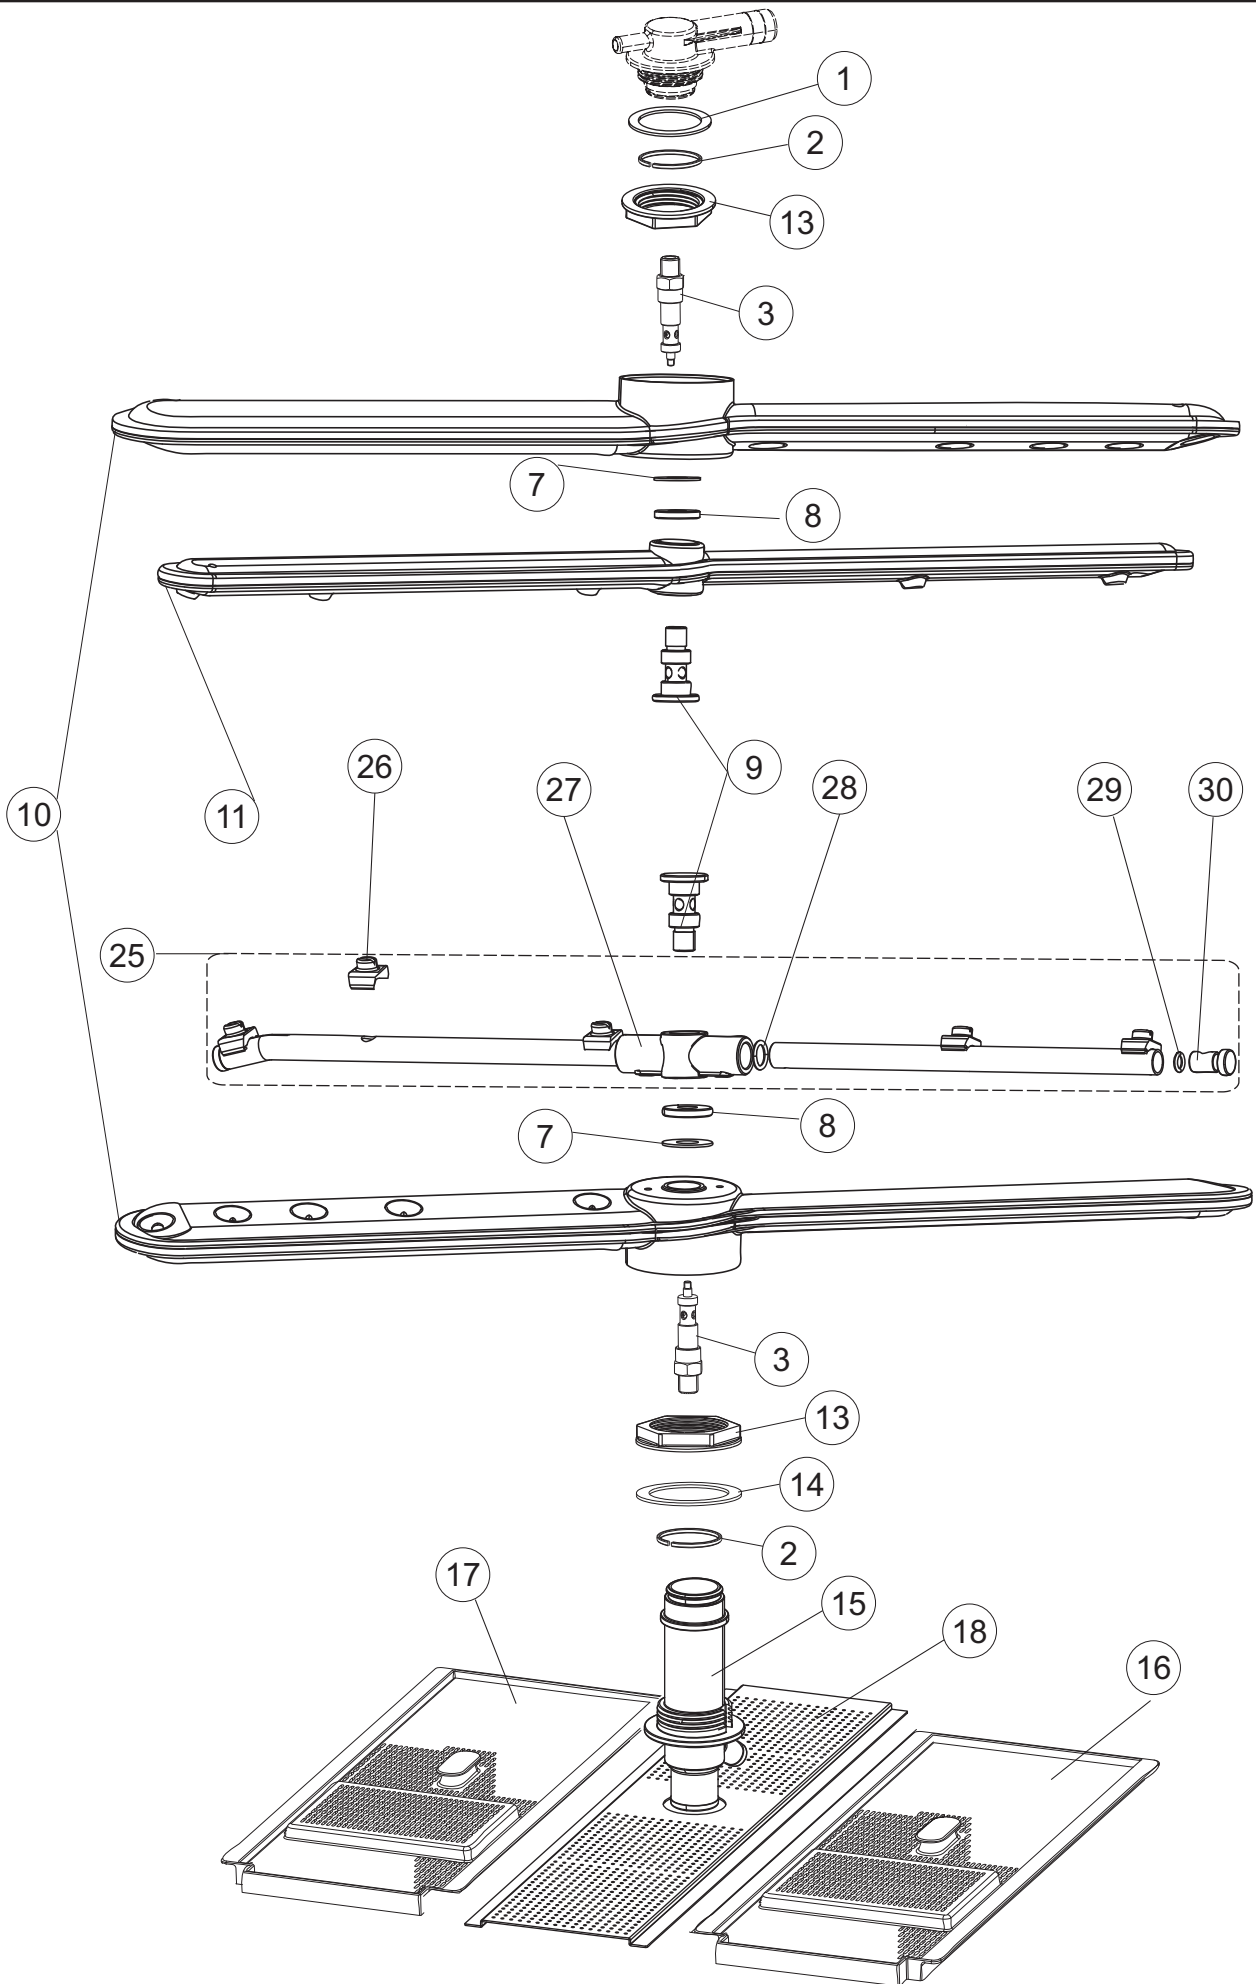

# 5

(\*) Ricambio consigliato.

Pagina	Posizione	Codice ricambio	Vecchio codice	Descrizione
1	1	004296		NON A LISTINO
1	2	022164		PANNELLO POSTERIORE
1	3	035113		STAFFA ASSEMBLAGGIO PANNELLI
1	4	437115		GUARNIZIONE SPORTELLO
1	5	994012	DWS30	SERRATURA PER SPORTELLO PER LAVASTOVI-
1	6	417041	REB417041	DADO BATTUTA SPORTELLO
1	7	307003	REB307003	BATTUTA DADO ASTA SPORTELLO
1	8	029758		PORTA
1	9	325066	REB325066	PIOLO SERRATURA SPORTELLO
1	10	311019	REB311019	CERNIERA PORTA D18/G25
1	11	325036	REB325036	PERNO PER CERNIERA SPORTELLO PER
1	12	304021	REB304021	ASTA TIRANTE SPORTELLO PER LAVASTOVIGLIE
1	13	035118		STAFFA COMP.ELETTRICI LA450
1	14	012344		PANNELLO ANTERIORE
1	15	030199		PROTEZIONE INFERIORE PER ZOCCOLO PER LAVABICCHIERI
1	17	461019	REB461019	PIEDINO ESAGONALE REGOLABILE PER LAVA-
1	19	459006	REB459006	PASSACAPO D INT 9 D EST 16
1	20	459004	REB459004	PASSACAPO PER POMPA DI SCARICO
1	21	015067		GUIDA CESTO DX.
1	22	015068		GUIDA CESTO SX.
2	1	224004	REB224004	PRESSOSTATO 35/17
2	2	224029		PRESSOSTATO
2	3	035031	REB035031	TUBO Y -COLLEGAMENTO PRESSOSTATO
2	4	143013	REB143013	TUBO PVC VERDE 4X7
2	5	220010	REB220010	MORSETTIERA
2	6	299040	REB299040	SPINA SCHUKO 90° CABL. 1=2,5MT
2	7	459005	REB459005	SERRACAPO
2	8	230118		RESISTENZA VASCA 2100W-230V
2	9	437086	REB437086	GUARNIZIONE RESISTENZA VASCA
2	10	236047	REB236047	TERMOSTATO 95°C
2	11	236052		TERMOSTATO 90°+/-3°C
2	12	456002	REB456002	guarnizione o-ring