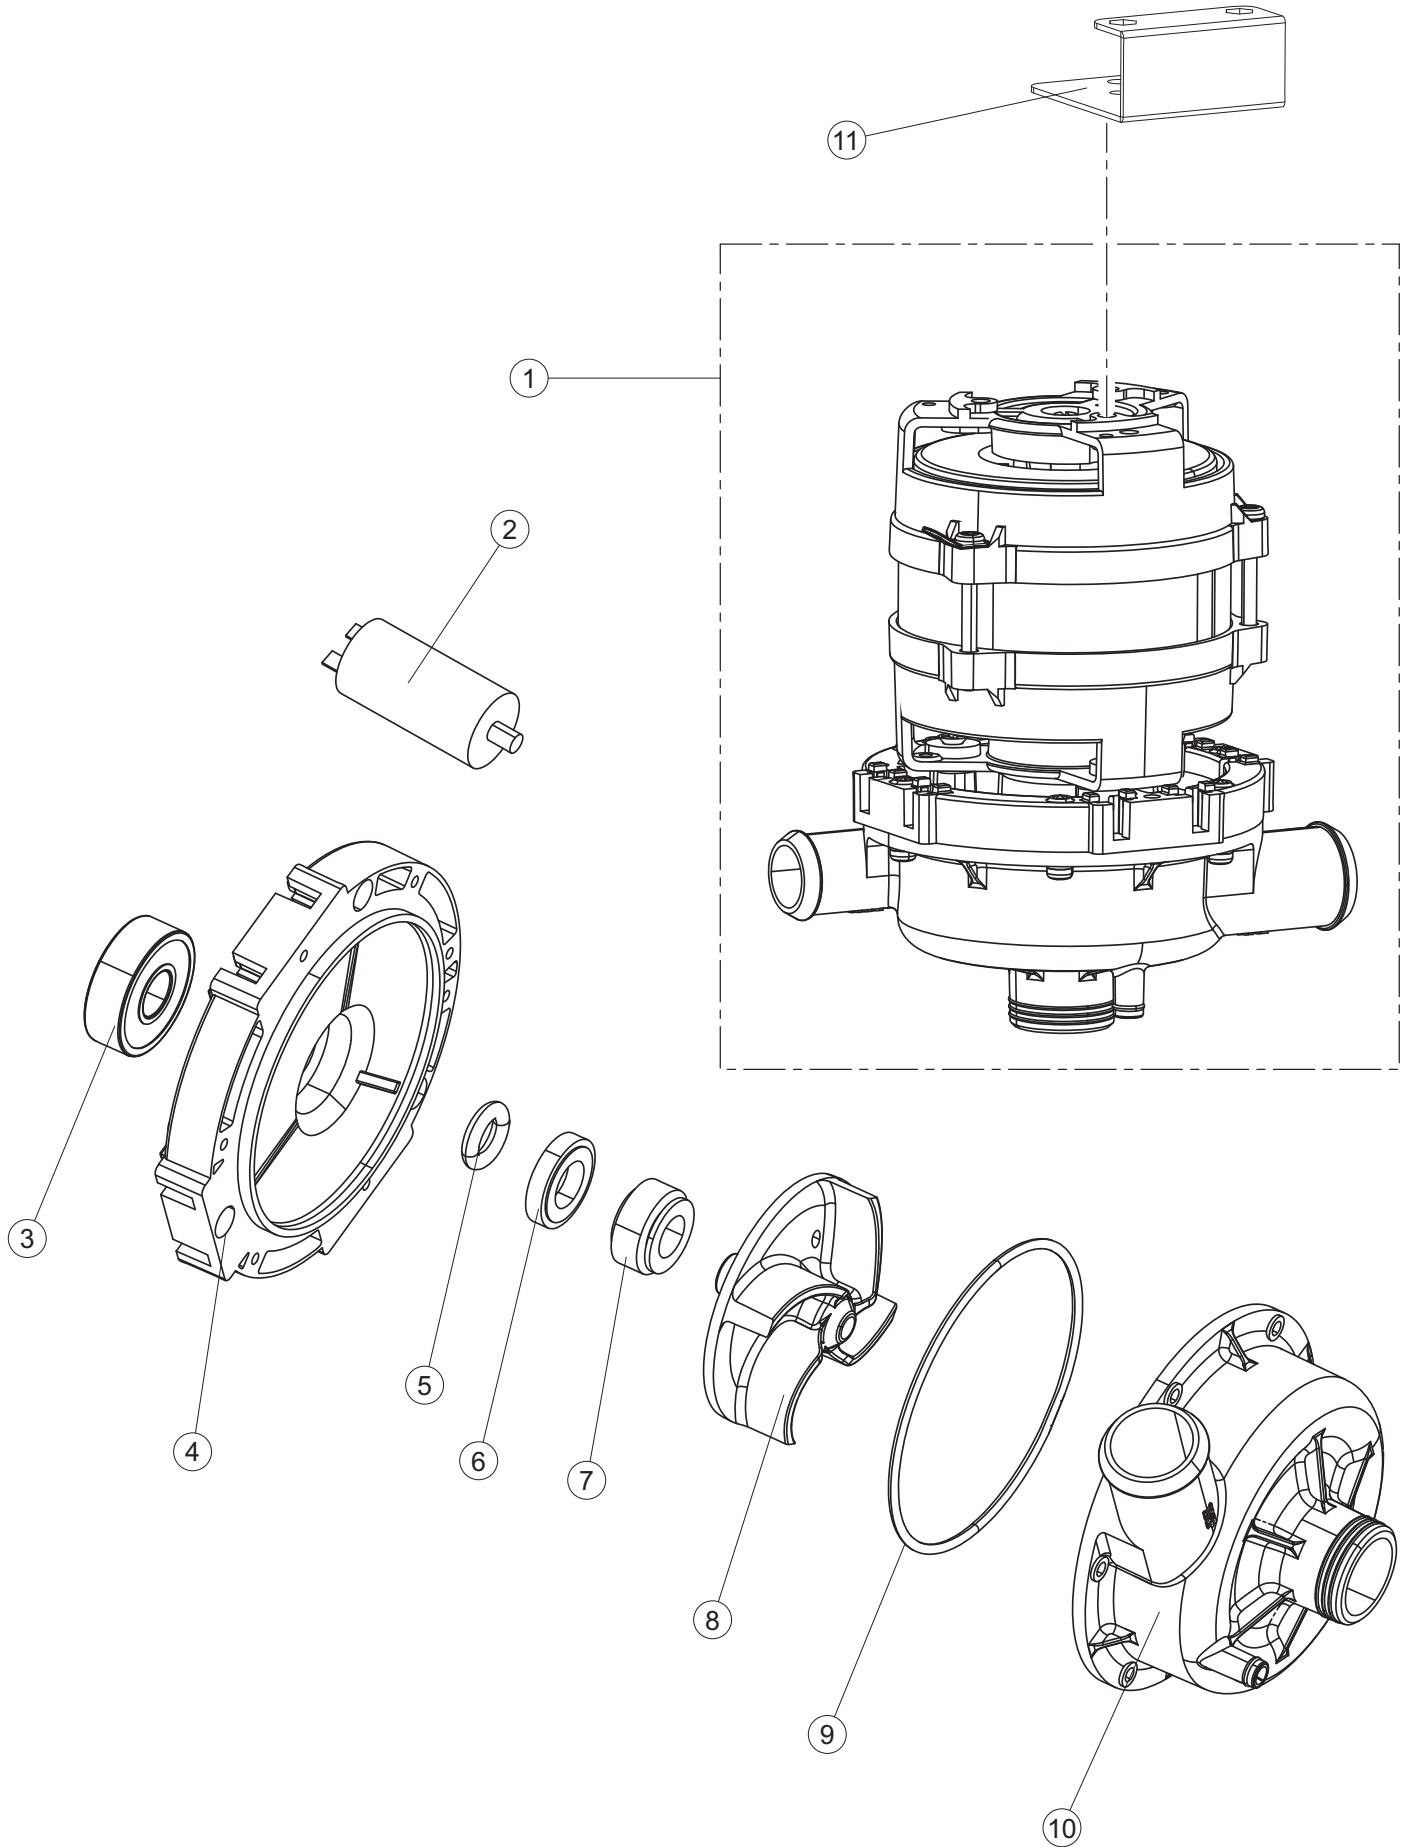

# 5

(\*) Ricambio consigliato.

Pagina	Posizione	Codice ricambio	Vecchio codice	Descrizione
1	1	004296		NON A LISTINO
1	2	022164		PANNELLO POSTERIORE
1	3	035113		STAFFA ASSEMBLAGGIO PANNELLI
1	4	437115		GUARNIZIONE SPORTELLO
1	5	994012	DWS30	SERRATURA PER SPORTELLO PER LAVASTOVI-
1	6	417041	REB417041	DADO BATTUTA SPORTELLO
1	7	307003	REB307003	BATTUTA DADO ASTA SPORTELLO
1	8	029758		PORTA
1	9	325066	REB325066	PIOLO SERRATURA SPORTELLO
1	10	311019	REB311019	CERNIERA PORTA D18/G25
1	11	325036	REB325036	PERNO PER CERNIERA SPORTELLO PER
1	12	304021	REB304021	ASTA TIRANTE SPORTELLO PER LAVASTOVIGLIE
1	13	035118		STAFFA COMP.ELETTRICI LA450
1	14	012344		PANNELLO ANTERIORE
1	15	030199		PROTEZIONE INFERIORE PER ZOCCOLO PER LAVABICCHIERI
1	17	461019	REB461019	PIEDINO ESAGONALE REGOLABILE PER LAVA-
1	19	459006	REB459006	PASSACAPO D INT 9 D EST 16
1	20	459004	REB459004	PASSACAPO PER POMPA DI SCARICO
1	21	015067		GUIDA CESTO DX.
1	22	015068		GUIDA CESTO SX.
2	1	224004	REB224004	PRESSOSTATO 35/17
2	2	224029		PRESSOSTATO
2	3	035031	REB035031	TUBO Y -COLLEGAMENTO PRESSOSTATO
2	4	143013	REB143013	TUBO PVC VERDE 4X7
2	5	220010	REB220010	MORSETTIERA
2	6	299040	REB299040	SPINA SCHUKO 90° CABL. 1=2,5MT
2	7	459005	REB459005	SERRACAPO
2	8	230118		RESISTENZA VASCA 2100W-230V
2	9	437086	REB437086	GUARNIZIONE RESISTENZA VASCA
2	10	236047	REB236047	TERMOSTATO 95°C
2	11	236052		TERMOSTATO 90°+/-3°C
2	12	456002	REB456002	guarnizione o-ring