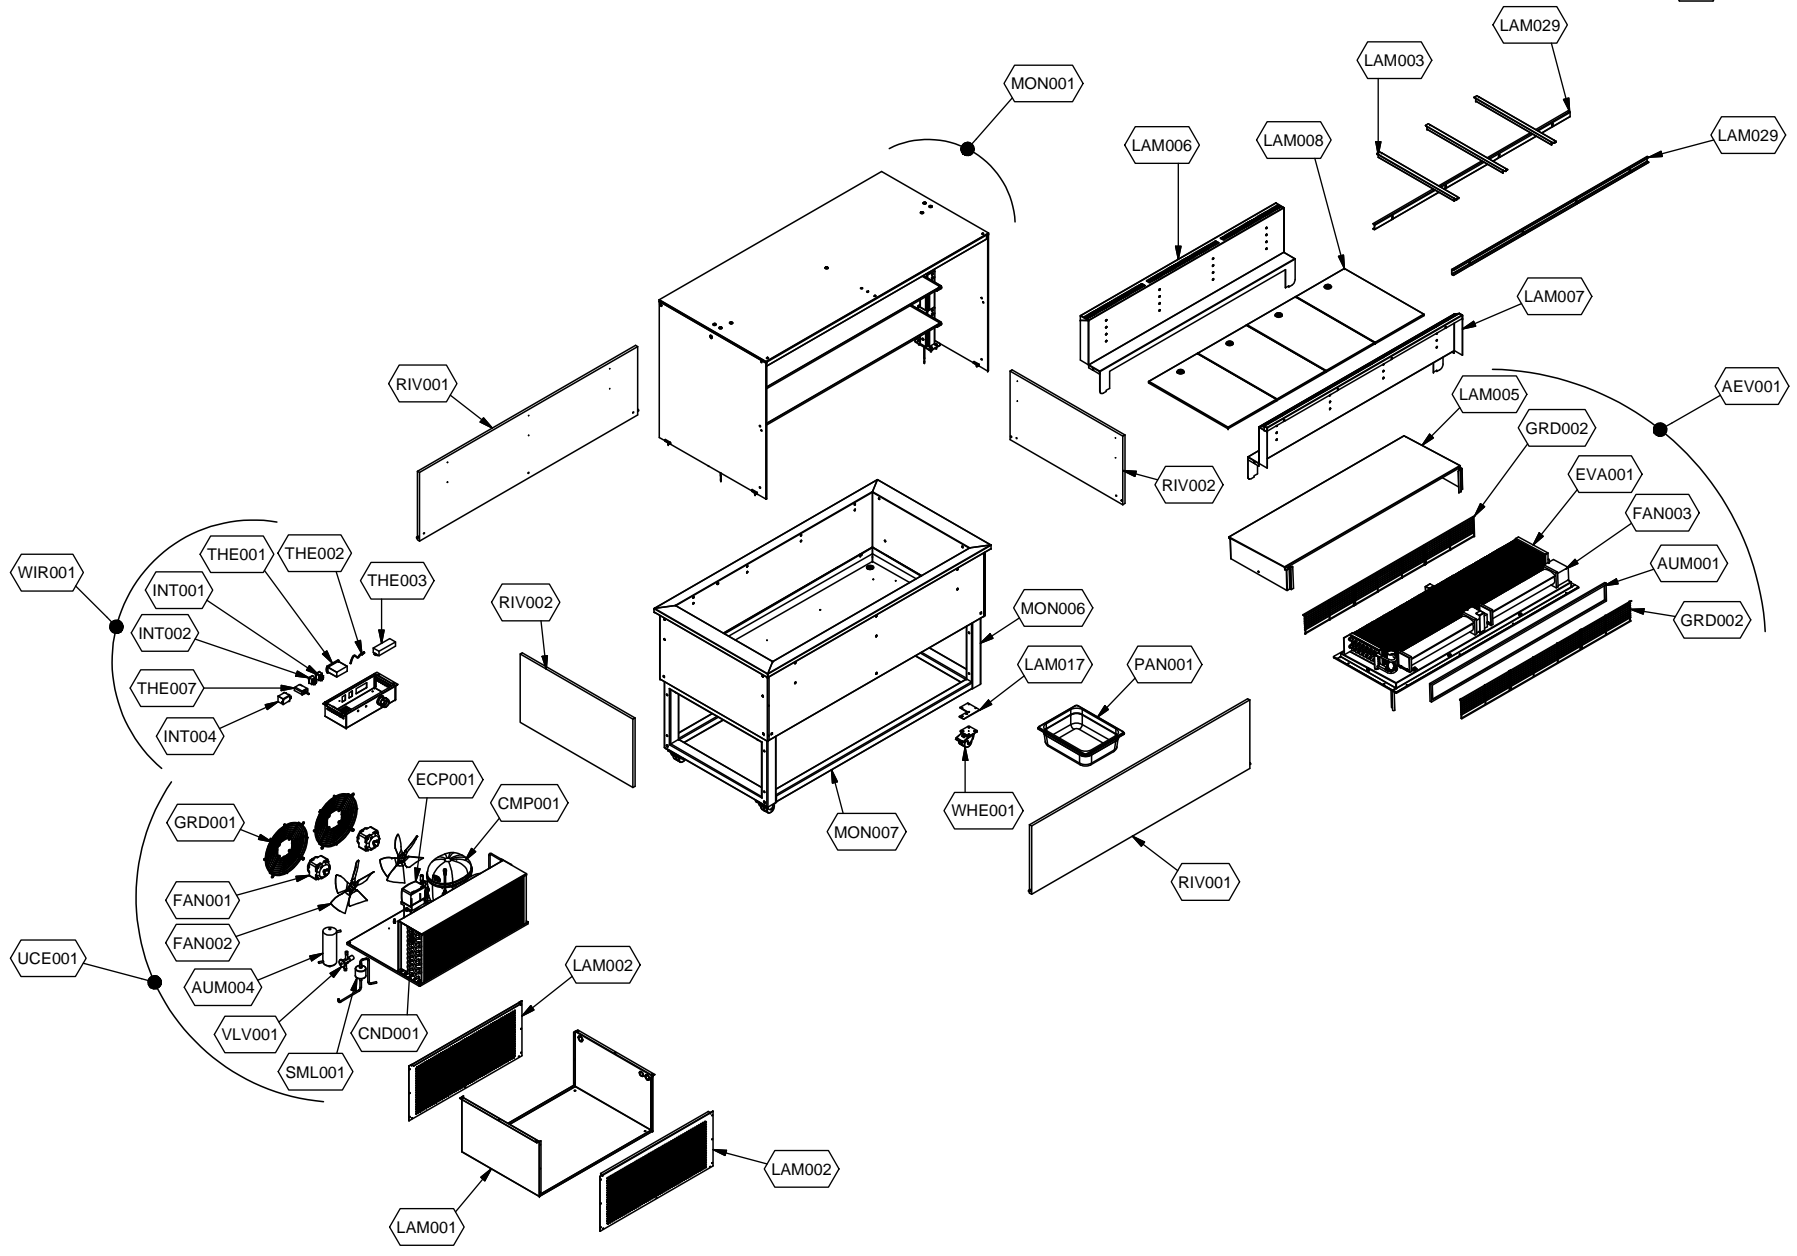

cookmax+

start!

Kühlung

Self-Service-Kühlvitrine mit Entnahmeklappen

Artikel-Nr.

651178 (9BESS4FIFCA36 / SER-BLUE PLAT 4C DF)

Explosionszeichnung / Ersatzteile

Bitte bei Ersatzteilbestellung immer Artikelnummer und Seriennummer mit angeben!

| | PARAM. | OPTIONAL |
|---|--------|----------|
| ⚡ | SCE001 | OPT |
| | TAR001 | |

| | PARAM. | OPTIONAL |
|--------|--------|----------|
| ⚡ | | |
| SCE001 | TAR001 | OPT |

Cod. OPT020

Denominazione: ESPLOSO ACCESSORI PLATINUM