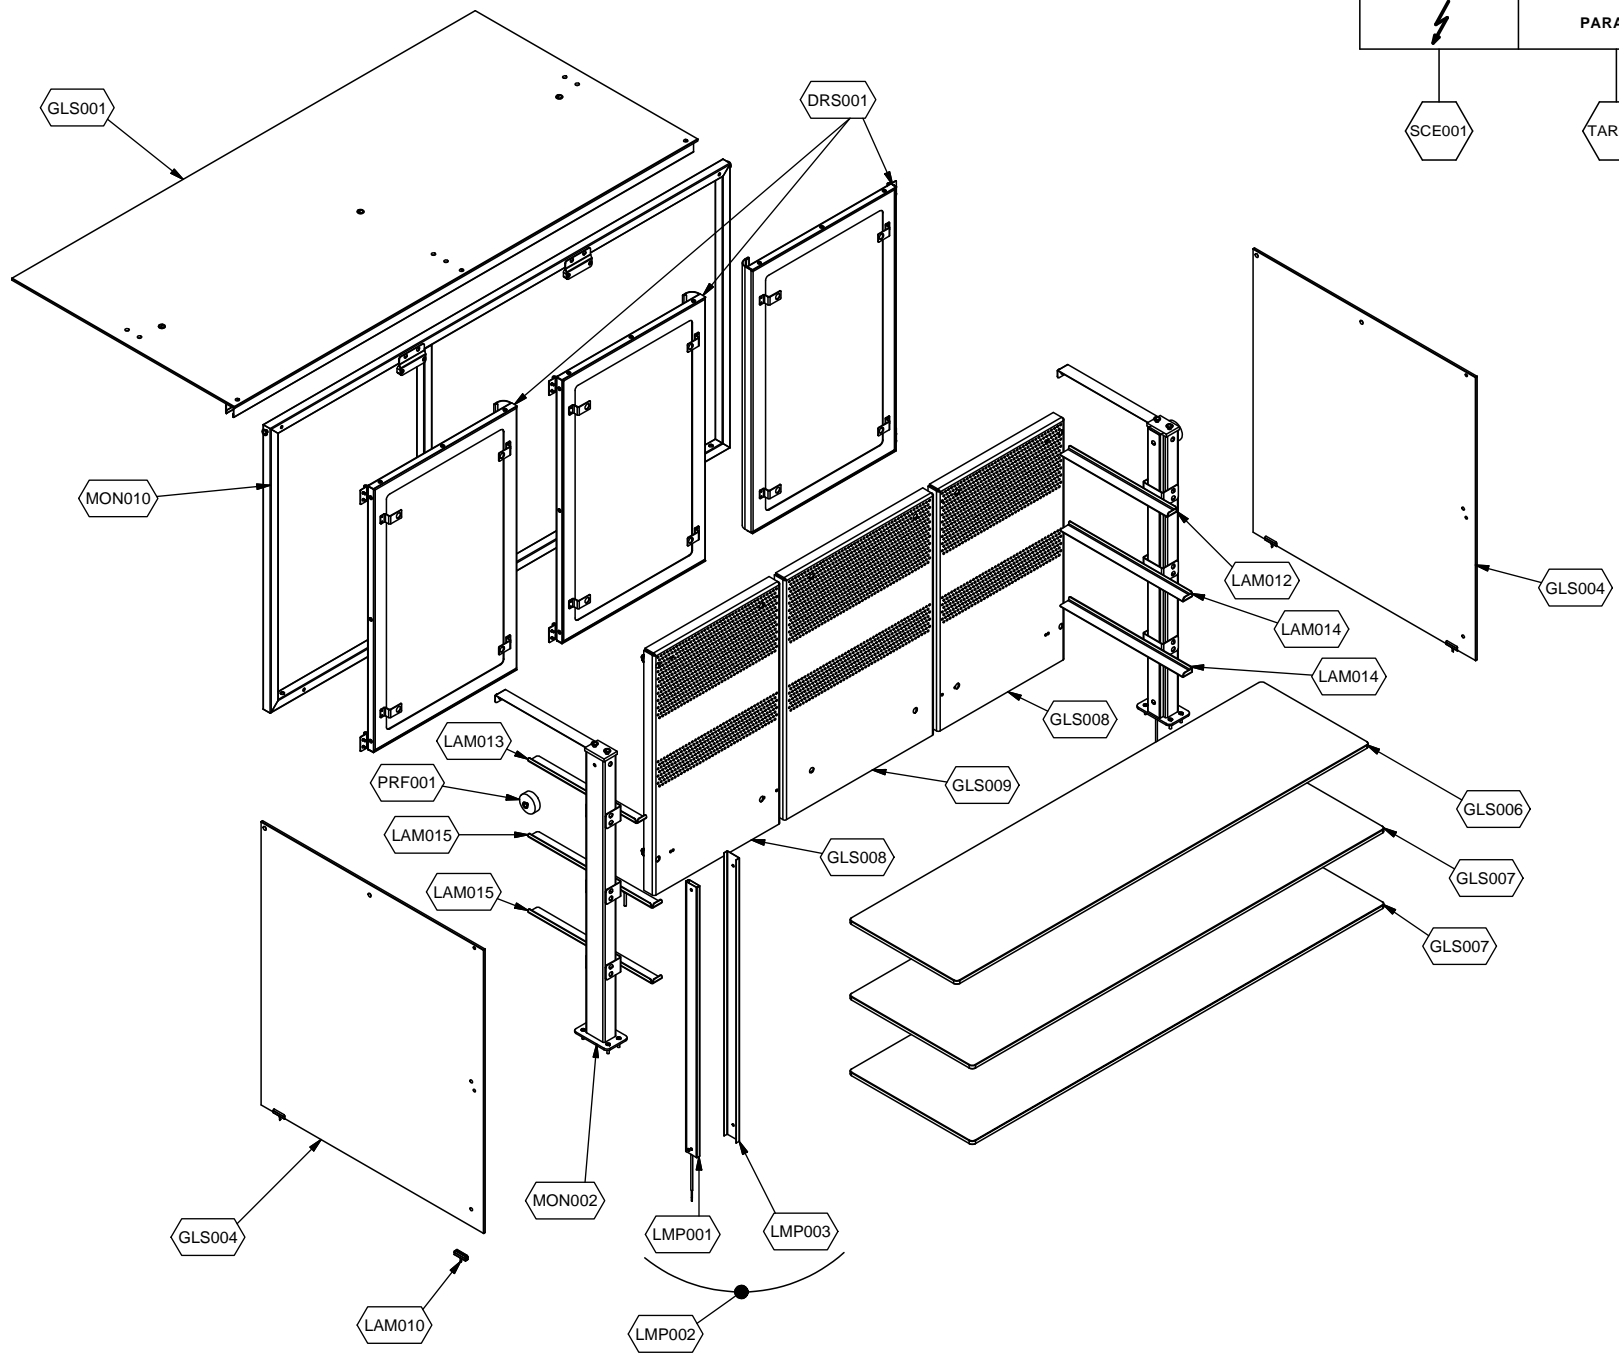

PARAM.	OPTIONAL
⚡		
SCE001	TAR001	OPT