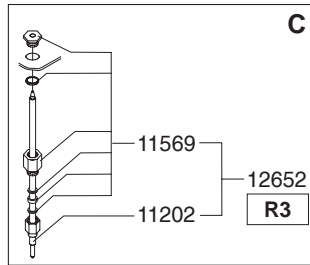

Type : DWI GL 30 - 230V
 Artikel : 20025

From mach.nr. : 2L13970
 Date : 07/02

Page : 1-3
 Rev. : 1 02-07-02

Drawer : A.V.
 Date : 19-07-01

Rated voltage : 1N~ 230V 50Hz 3400W

Spare Parts Info

***** Animo *****
 Assen - Holland

Type : DWI GL 30 - 230V
 Artikel : 20025

From mach.nr. : 2L13970
 Date : 07/02

Page : 2-3
 Rev. : 1 02-07-02

Drawer : A.V.
 Date : 19-07-01

Rated voltage : 1N~ 230V 50Hz 3400W

Spare Parts Info

***** Animo *****
 Assen - Holland

Type : DWI GL 30 - 230V

Artikel : 20025

From mach.nr. : 2L13970

Date : 07/02

Page : 3-3

Rev. : 1 02-07-02

Drawer : A.V.

Date : 19-07-01