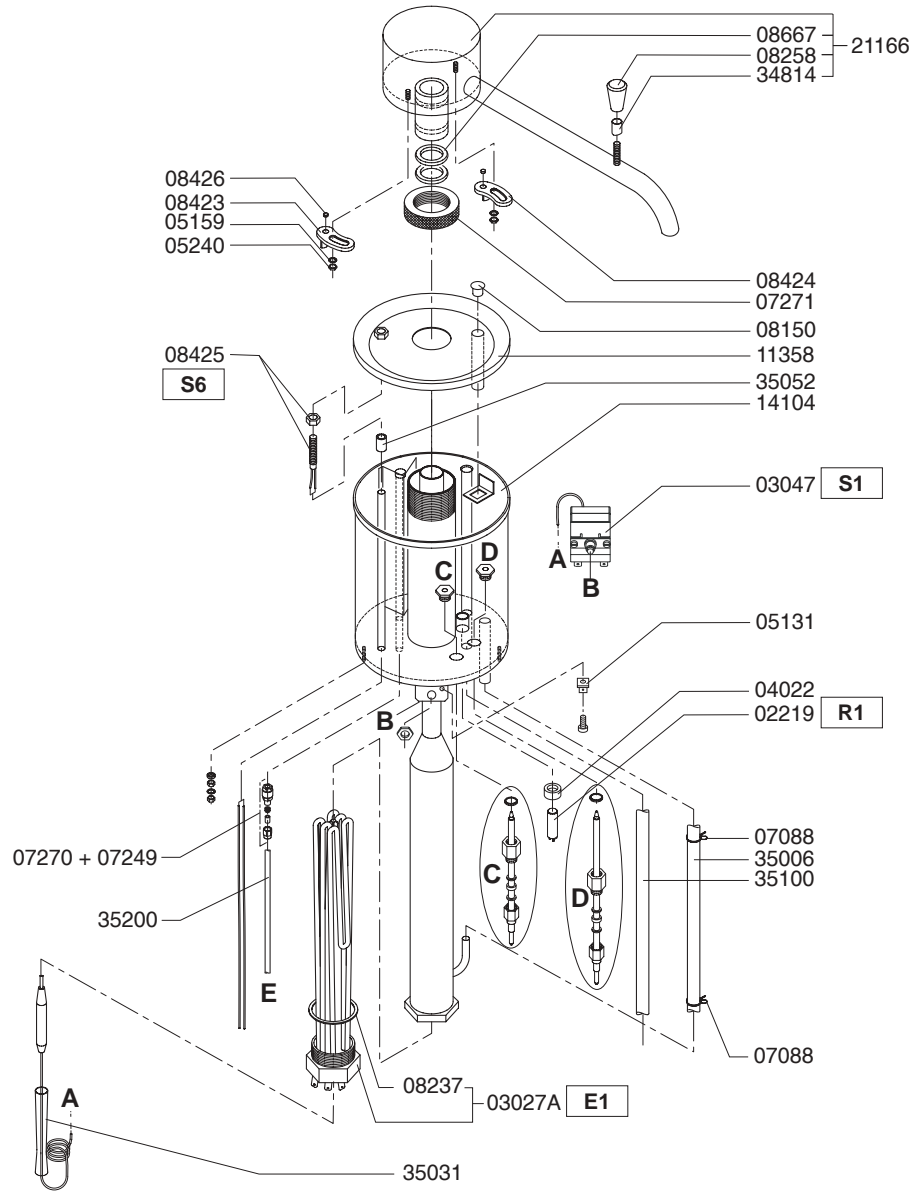

Type : DWI GL 30 - 230V
 Artikel : 20025

From mach.nr. : 2L13970
 Date : 07/02

Page : 1-3
 Rev. : 1 02-07-02

Drawer : A.V.
 Date : 19-07-01

Rated voltage : 1N~ 230V 50Hz 3400W

Spare Parts Info

***** Animo *****
 Assen - Holland

Type : DWI GL 30 - 230V
 Artikel : 20025

From mach.nr. : 2L13970
 Date : 07/02

Page : 2-3
 Rev. : 1 02-07-02

Drawer : A.V.
 Date : 19-07-01

Rated voltage : 1N~ 230V 50Hz 3400W

Spare Parts Info

***** Animo *****
 Assen - Holland

Type : DWI GL 30 - 230V

Artikel : 20025

From mach.nr. : 2L13970

Date : 07/02

Page : 3-3

Rev. : 1 02-07-02

Drawer : A.V.

Date : 19-07-01

Rated voltage : 1N~ 230V 50Hz 3400W

Spare Parts Info

***** **Animo** *****
Assen - Holland