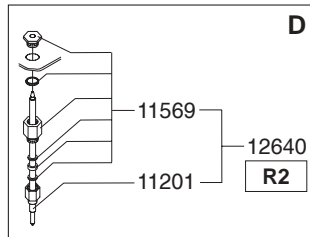

Type : DWI GL 30 - 230V
 Artikel : 20025

From mach.nr. : 2L13970
 Date : 07/02

Page : 1-3
 Rev. : 1 02-07-02

Drawer : A.V.
 Date : 19-07-01

Rated voltage : 1N~ 230V 50Hz 3400W

Spare Parts Info

***** Animo *****
 Assen - Holland

Type : DWI GL 30 - 230V
 Artikel : 20025

From mach.nr. : 2L13970
 Date : 07/02

Page : 2-3
 Rev. : 1 02-07-02

Drawer : A.V.
 Date : 19-07-01

Rated voltage : 1N~ 230V 50Hz 3400W

Spare Parts Info

***** Animo *****
 Assen - Holland

Type : DWI GL 30 - 230V

Artikel : 20025

From mach.nr. : 2L13970

Date : 07/02

Page : 3-3

Rev. : 1 02-07-02

Drawer : A.V.

Date : 19-07-01