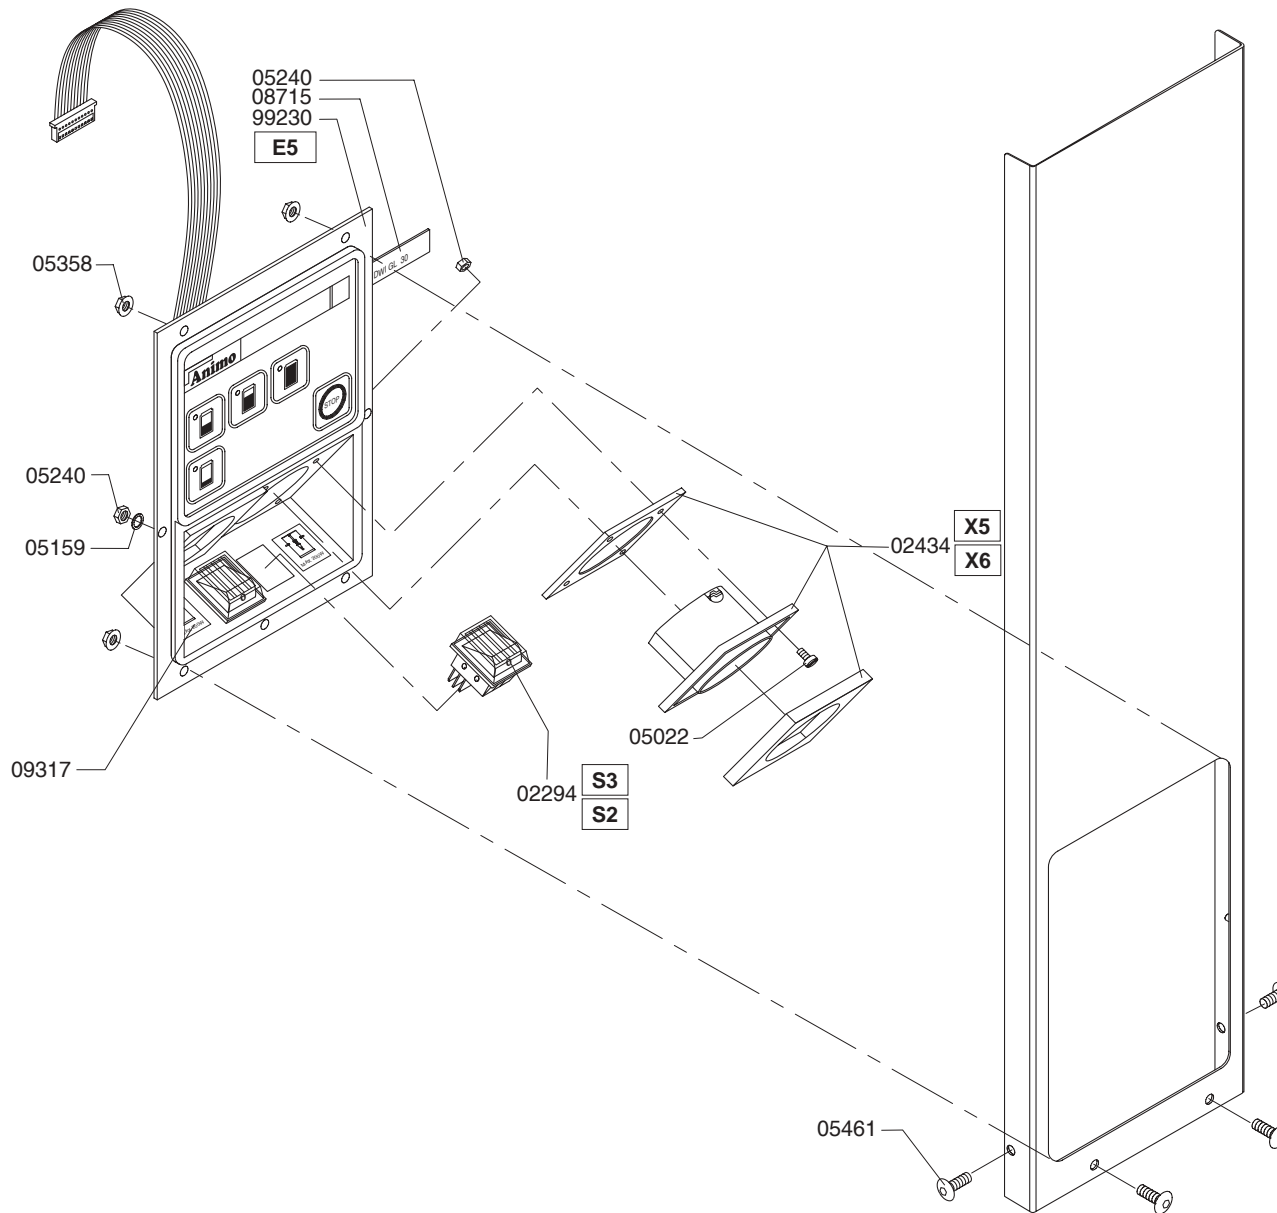

Type : DWI GL 30 - 230V
 Artikel : 20025

From mach.nr. : 2L13970
 Date : 07/02

Page : 1-3
 Rev. : 1 02-07-02

Drawer : A.V.
 Date : 19-07-01

Rated voltage : 1N~ 230V 50Hz 3400W

Spare Parts Info

***** Animo *****
 Assen - Holland

Type : DWI GL 30 - 230V
 Artikel : 20025

From mach.nr. : 2L13970
 Date : 07/02

Page : 2-3
 Rev. : 1 02-07-02

Drawer : A.V.
 Date : 19-07-01

Rated voltage : 1N~ 230V 50Hz 3400W

Spare Parts Info

***** Animo *****
 Assen - Holland

Type : DWI GL 30 - 230V

Artikel : 20025

From mach.nr. : 2L13970

Date : 07/02

Page : 3-3

Rev. : 1 02-07-02

Drawer : A.V.

Date : 19-07-01