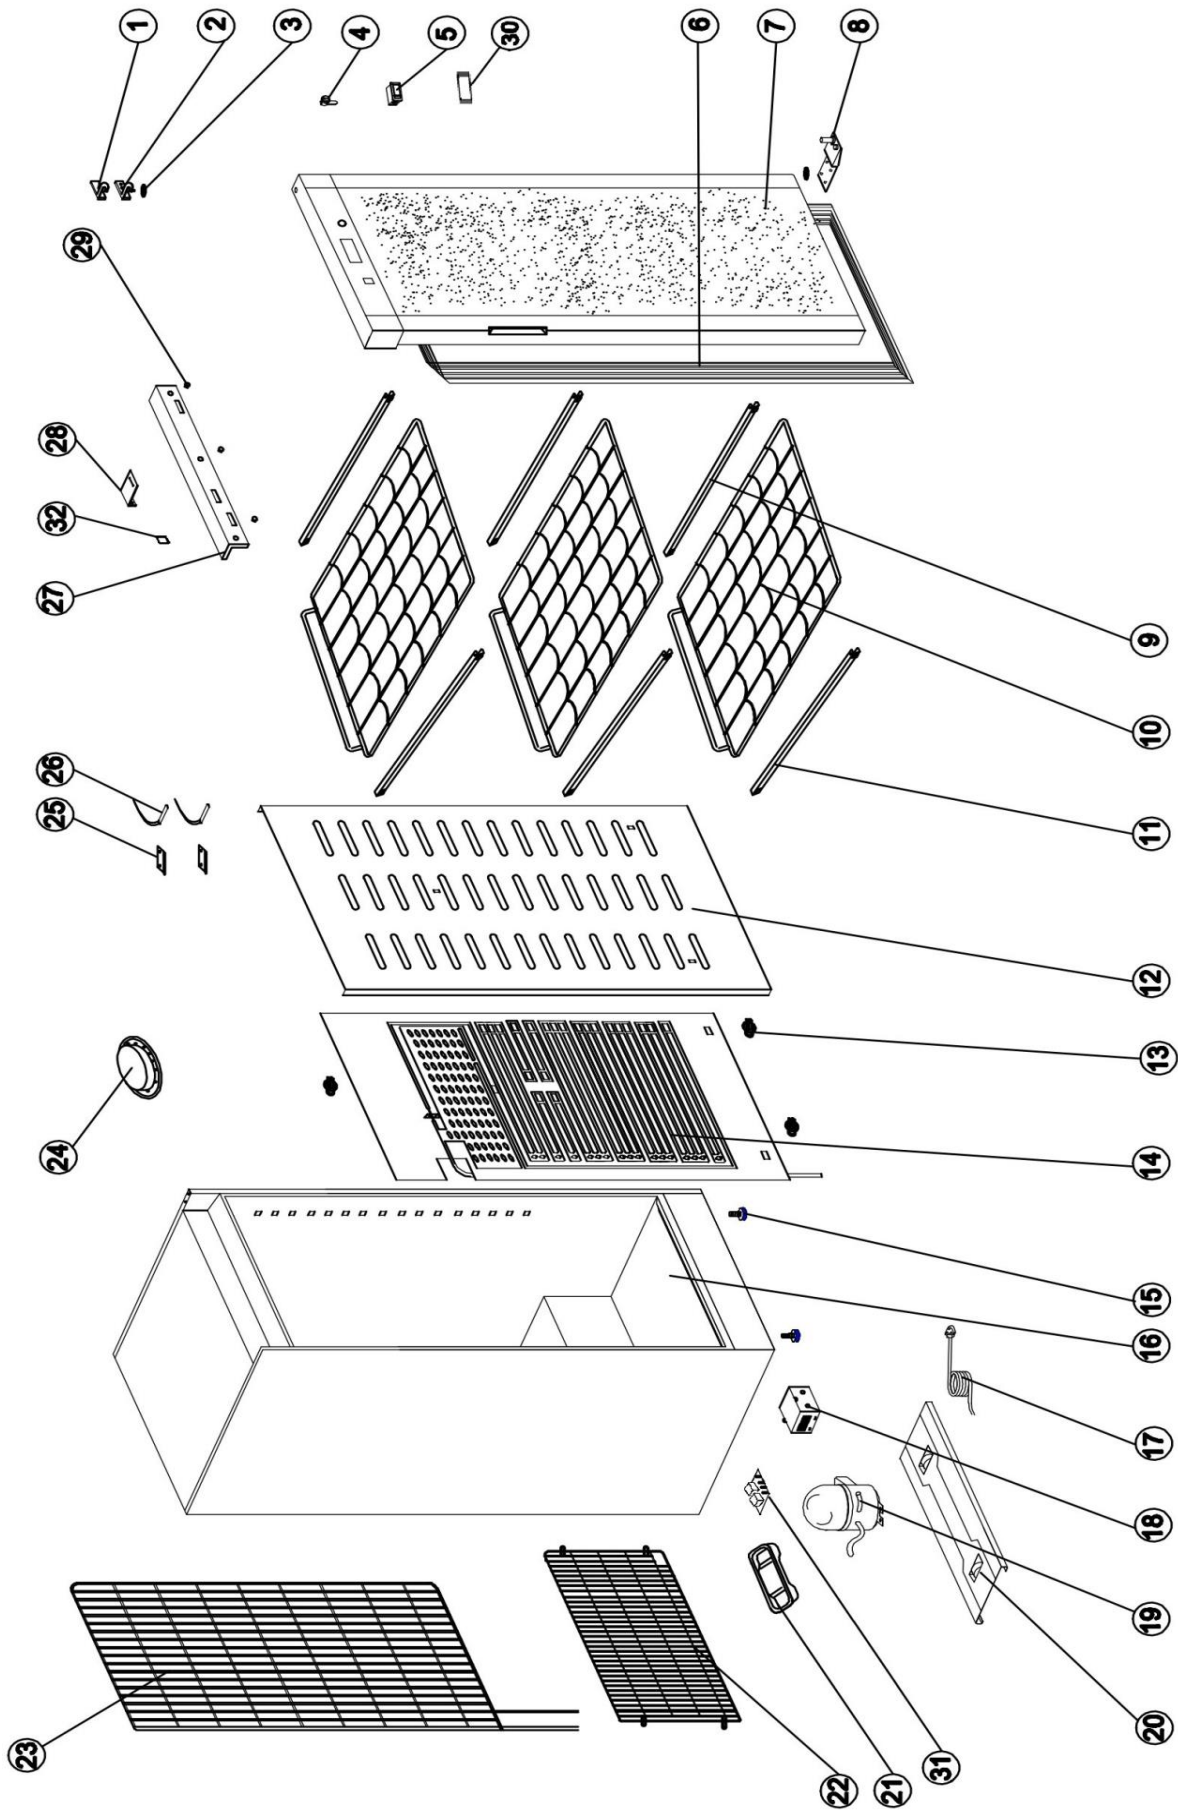

Weinkühlschrank, 72 Flaschen

Artikel-Nr.
70627002 (AKD200W)

Explosionszeichnung / Ersatzteile

Bitte bei Ersatzteilbestellung immer Artikelnummer und
Seriennummer mit angeben!

SPARE PART LIST / ESPLOSO AKD200W

SPARE PART LIST / ESPLOSO AKD200W

REF.	CODE CODICE	DESCRIPTION	DESCRIZIONE
1		Upper hinge cover black	Carter cerniera superiore nero
2	R00752	Right upper hinge	Cerniera superiore destra
3			
4	R00753	Lock	Serratura
5	R00725	Digital control	Display digitale
6		Door gasket	Guarnizione
7		Glass door	Porta a vetro
8		Lower hinge	Cerniera inferiore
9+11	403610000	Pair of guides GDS02	Coppia guide GDS02
10	403620000	Wave shelf SHE01	Griglia onda SHE01
10	404690000	Flat shelf SHE16	Griglia piatta SHE16
10	403630000	Wooden shelf + pair of guide SHE02	Griglia legno + coppia guide SHE02
12		Evaporator cover	Carter evaporatore
13	R01166	Evaporator fixing	Fissaggio piastra evaporatore
14		Evaporator	Evaporatore
15	R00731	Feet	Piedino
16		Body	Carcassa
17		Electric cable	Cavo elettrico
18		Box	Scatola
19	R01105	Compressor R600a	Compressore R600a
20		Unit board + wheels	Piastra + ruote
21		Water condensation pan	Vaschetta condensa
22		Unit room grill	Griglia vano compressore
23		Condenser	Condensatore
24	R01527	Blue led light	Luce blu led
25		Probe support	Supporto sonda
26	R00750	Probe	Sonda
27		Black rear panel	Retro cruscotto nero
28		Black lock support	Chiusura serratura nero
29		Black plastic cap	Tappo nero retro cruscotto
30	R00748	Digital control label	Mostrina adesiva display
31	R00724	Electronic card	Scheda centralina digitale
32	R01523	Light switch	Interruttore luce