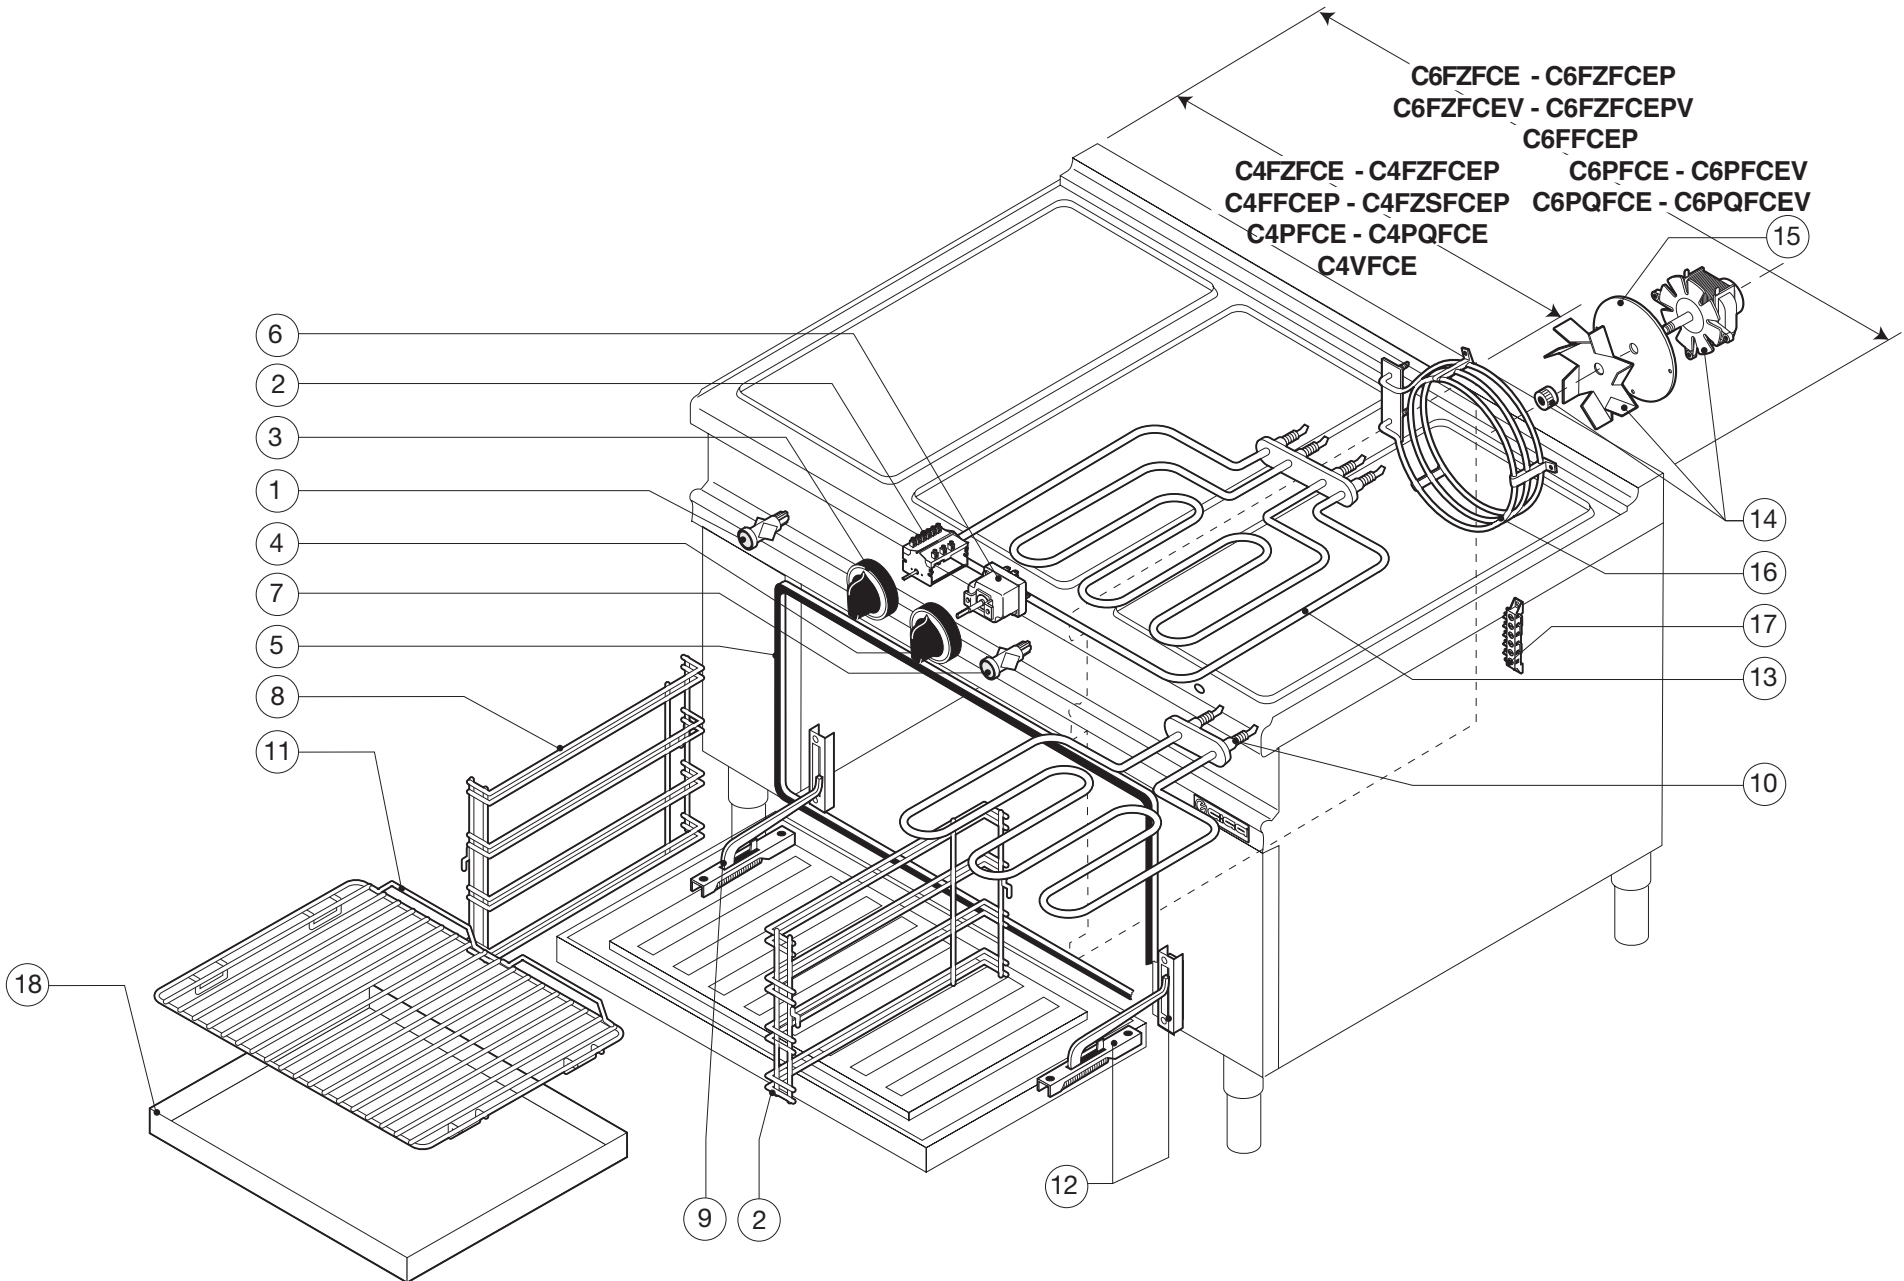

Pezzi/Pieces Pieces/Anzahl					Pos.	Validità dalla matricola Validity from serial number Validité du numéro matricule Gültigkeit ab der (Seriennummer)	Validità alla matricola Validity up to serial number Validité au numéro matricule Gültigkeit bis zur (Seriennummer)	Codice Code Artikel Nummer	Descrizione	Description	Description	Beschreibung
C2P TC40E*	C4P TC80E*	C6P TC120E*	C4PFE C4PFE*	C6PFE* C6PFE* C6PFEV								
			6/0*	6	1			X47000	Resistenza	Resistance	Résistance	Resistenz
4/0*	4/0*	4/0*	4	4	2C			X61000	Piedino	Foot	Pied	Fuss
0/4*	0/4*	0/4*			2T			M06400	Piedino	Foot	Pied	Fuss
			1/0*	1	3			X66000	Cerniera dx	R.H. Hinge	Charniere droite	Scharnier rechts
				1/0*	4			Y65500	Maniglia porta	Door handle	Poignée port	Türgriff
			1/0*	1	5			X66100	Cerniera sx	L.H. Hinge	Charniere gauche	Scharnier links
			1/0*	1	6			0000X05600	Guarnizione porta	Door seal	Joint porte	Türdichtung
			2/0*	2	7		0501010822	B85500	Reggigriglia dx-sx	L.H.-R.H. Grid support	Appui grille droite/gauche	Rostauflegeschiene R.-L.
			1/0*	1	8			B88700	Suola forno elettrico	Electric oven floor	Sole four électrique	Boden Elektroofen
			1/0*	1	9			G21P	Griglia	Grid	Grille	Rost
2	4	6	5/4*	6	10			X50900	Lampada verde	Green light	Lampe vert	Grüne Kontrollampe
			1/0*	1	11			0000Y65004	Manopola temperatura	Temperature knob	Cle de commande temper	Drehknopf temp.
			1/0*	1	12			X41200	Lampada gialla	Yellow light	Lampe jaune	Gelbe Kontrollampe
			1/0*	1	13			X49700	Commutatore	Selector switch	Commutateur	Schalter
			1/0*	1	14			X44600	Staffa per collegamento	Connecting bracket	Collier de raccordement	Anschlussbügel
			1/0*	1	15			X43900	Termostato 50-300°C	Thermostat 50-300°C	Thermostat 50-300°C	Thermostat 50-300°C
			1/0*	1	16			X44100	Commutatore 4 posizioni	4-Pos. selector switch	Commutateur 4 positions	4 Positionenschalte
			1/0*	1	17			0000Y65007	Manopola forno elettrico	Electric oven knob	Cle de commande pour electric four	Elektrischer Ofendrehknopf
1	2	3	2	3	18A			X45300	Piastra 2600 W	Plate 2600 W	Plaque 2600 W	Platte 2600 W
1	2	3	2	3	18B			X45400	Piastra 2000 W	Plate 2000 W	Plaque 2000 W	Platte 2000 W
			1/0*	1	19			X44800	Termostato di sicurezza	Safety thermostat	Thermostat de sécurité	Sicherheitsthermostat
1	1	1			20			X59000	Morsettiera	Terminal board	Barrette de raccordement	Klemmleiste
			1/0*	1	21			Y65700	Maniglia forno	Oven handle	Poignée four	Backofengriff
			1/0*	1	22			0000X53900	Morsettiera arrivo linea	Line-in term. board	Plaque à bornes réseau	Stromanschl. Klemmen
2	4	6	4	6	23			0000Y65005	Manopola per piastre	Plate knob	Cle de commande plaques	Drehknopf für platten
2	4	6	4	6	24			X54100	Commutatore 7 posizioni	7-Pos. selector switch	Commutateur 7 positions	7 Positionenschalte
1	2	3	2	3	25			1550Y63500	Griglietta scarico fumi	Smoke discharge grid	Grille évacuation des fumées	Rauchblassgitter
2	4	6	4	6	26			X45600	Staffa fissaggio piastra	Stirrup steady plate	Étrier stable plaque	Steigbügel festigen Platte
2	4	6	4	6	27			X44900	Protezione piastra	Protection plate	Protection plaque	Schutz Platte
			2	2	7	0501010823		Y47400	Reggigriglia dx-sx	L.H.-R.H. Grid support	Appui grille droite/gauche	Rostauflegeschiene R.-L.