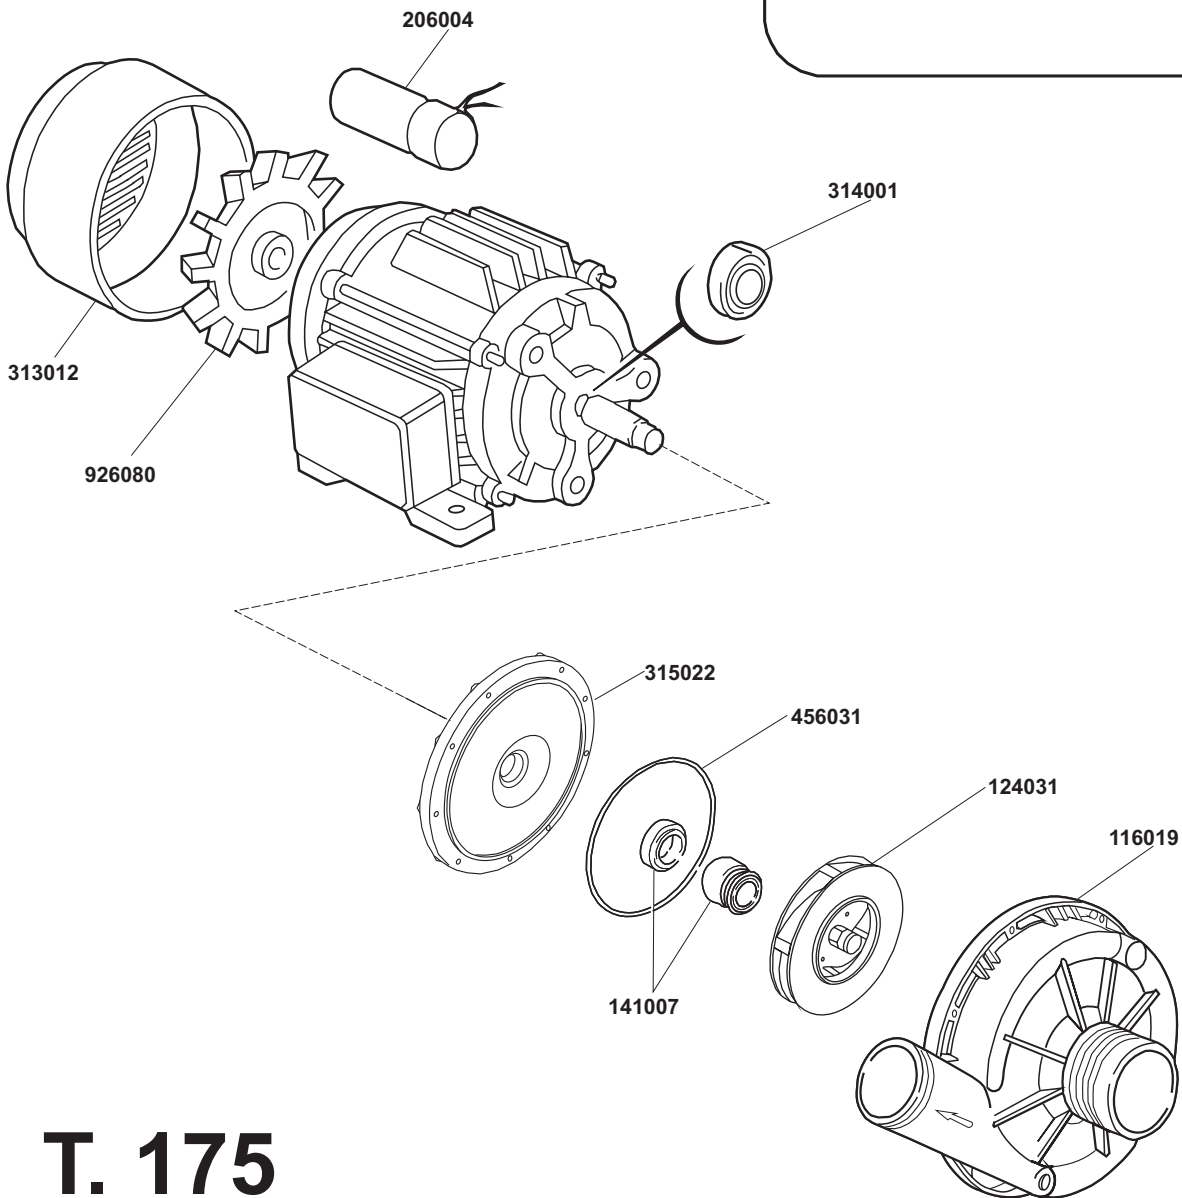

130126 (230V- 50Hz)

T. 175