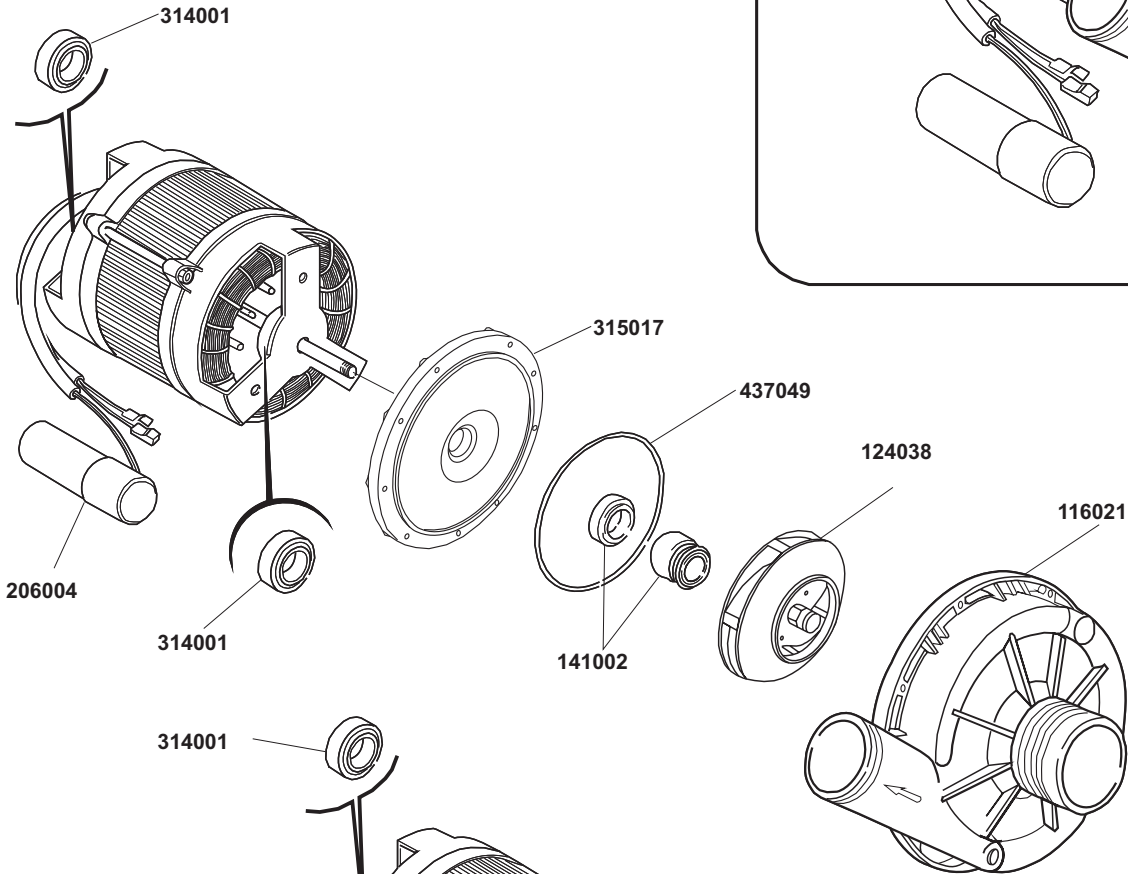

# T. 173

130126 (230V- 50Hz)

**T. 175**