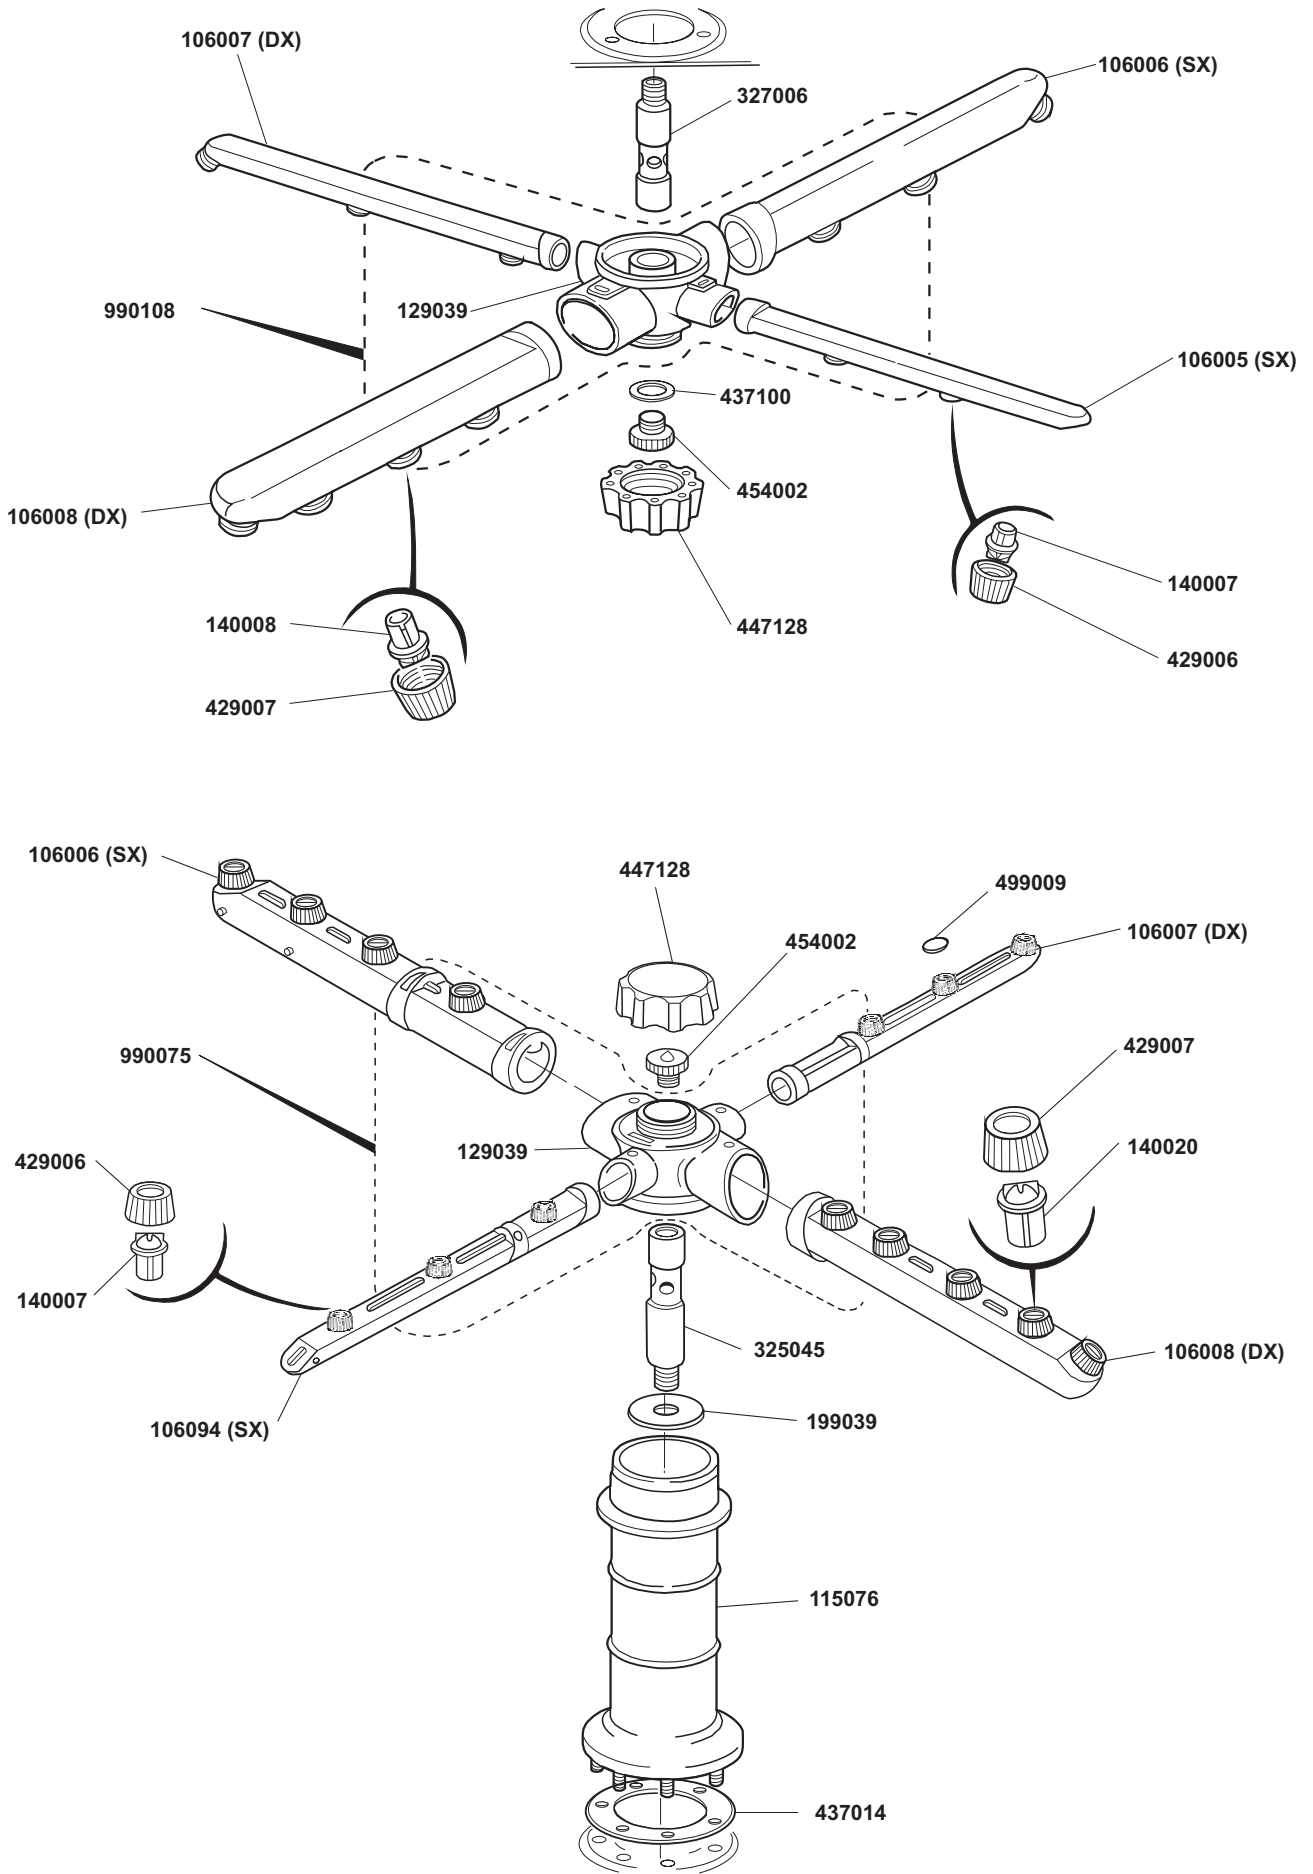

**SPARE PARTS CATALOGUE  
ERSATZTEILKATALOG  
CATALOGUE PIECES DETACHEES  
CATALOGO PARTI RICAMBIO  
CATALOGO DE PIEZAS DE RECAMBIO  
CATALOGO PEÇAS DE REPOSIÇÃO**

**GSP50**

**GSP50P**

**GSP51**

**GSP51P**

# 6

# B. 237

130109 (230V- 50Hz)

# T. 173

130126 (230V- 50Hz)

**T. 175**