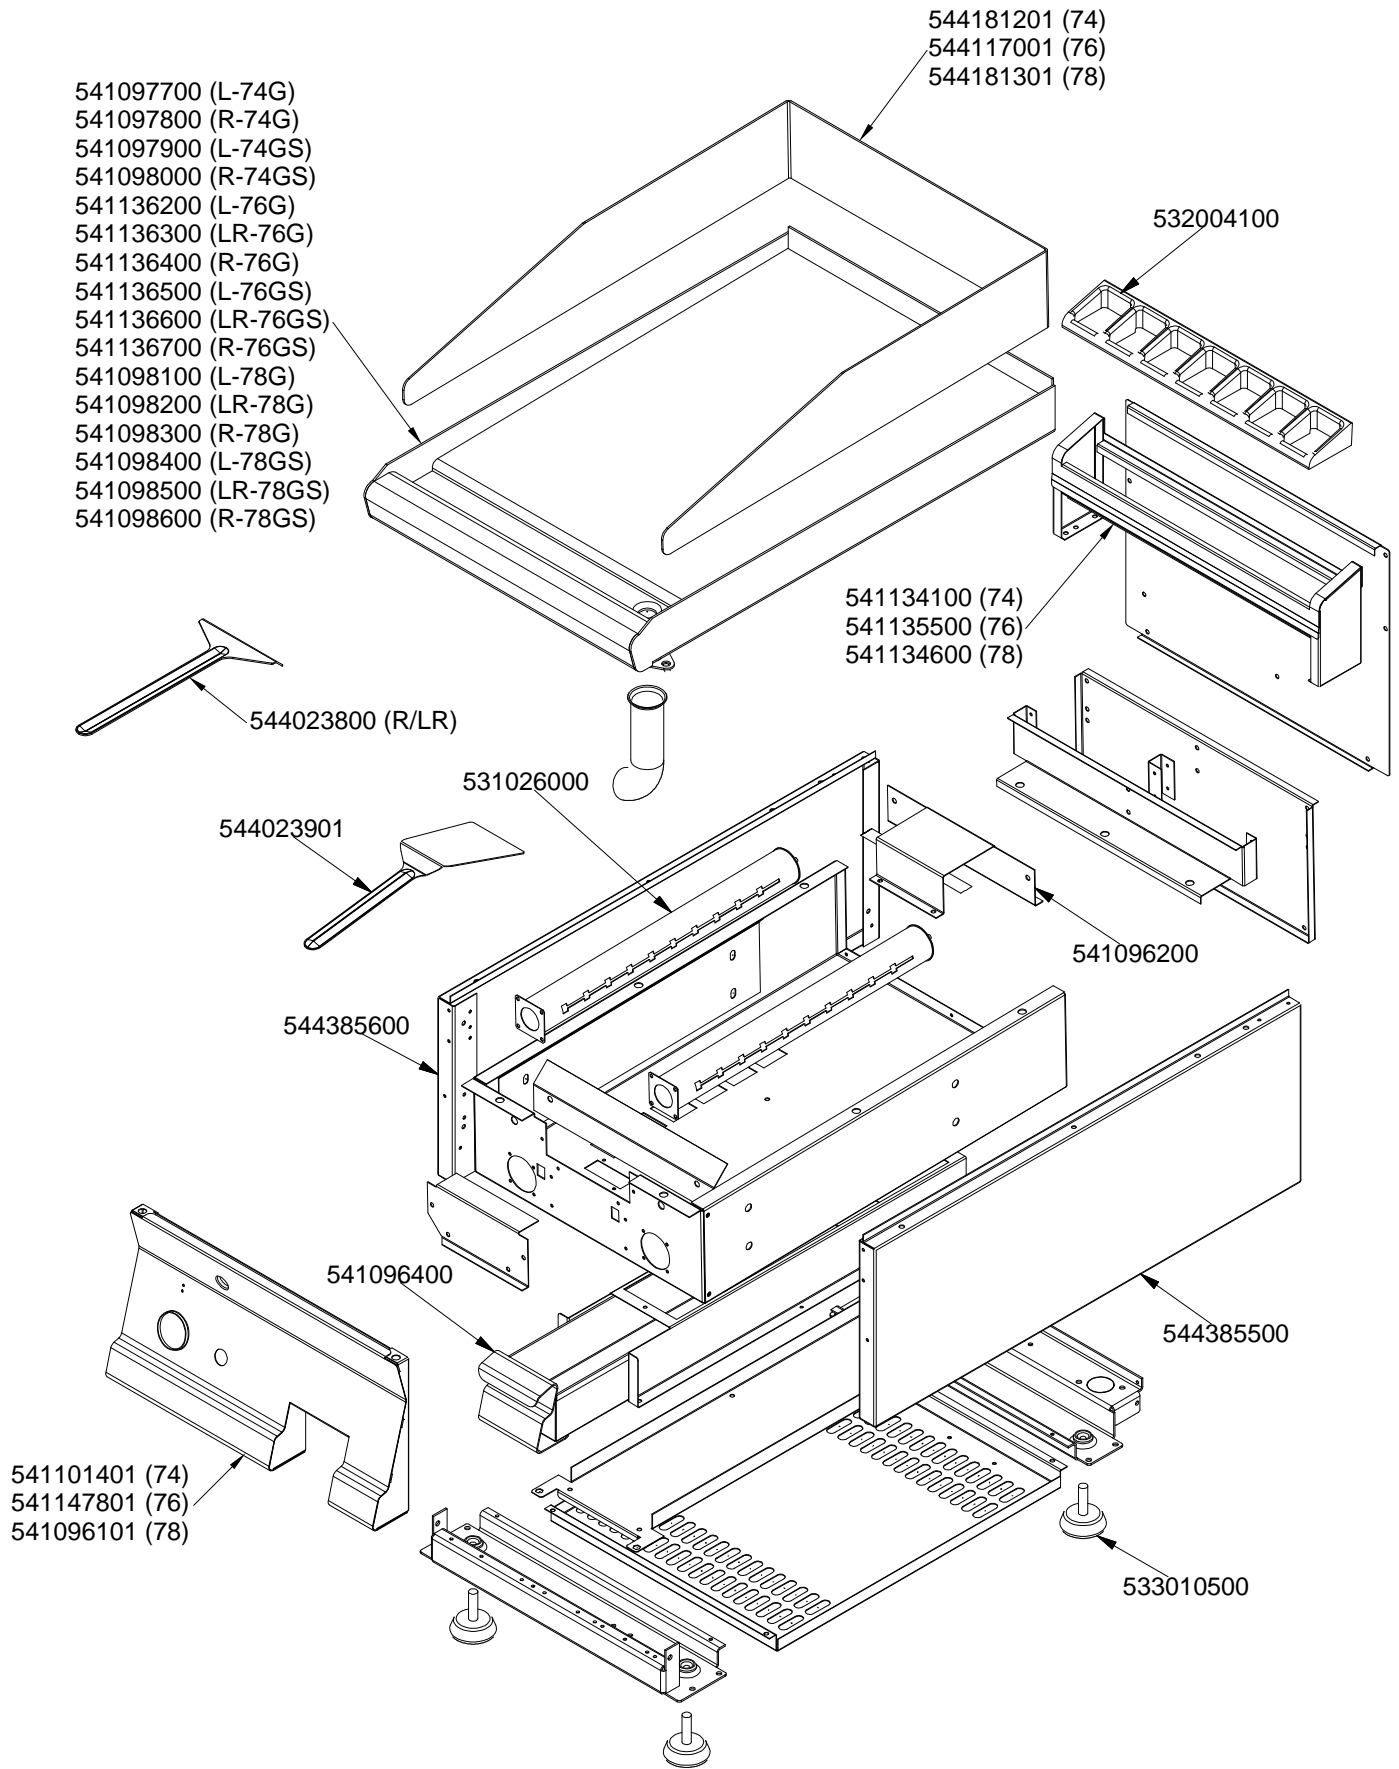

SUPERLOTUS 70 TOP

GAS / GAS / GAS / GAZ

FTT...-74G FTT...-76G FTT...-76G FTT...-78G

560039300M00P00

Page	Pos	Code	Description
001		541136400	UPPER PLATE FTR-76G
001		544117001	SPLASH GUARD FT-76
001		532004100	FLUE GRID L=370 70LINE (RAF)
001		541135500	
001		544023800	
001		531026000	BURNER FT-4/6/8G BM-4G
001		544023901	SPATTLE FOR FRY-TOP
001		541096200	BURNER SUPPORT FT-74G FT-78G
001		544385600	LEFT SIDE OF 70T LINE
001		541096400	DRIP TRAY FT S.70
001		544385500	RIGHT SIDE OF 70T LINE
001		533010500	LEG M10*25 D.40
001		541147801	CONTROL PANEL FT-7_6G FT-9_6G