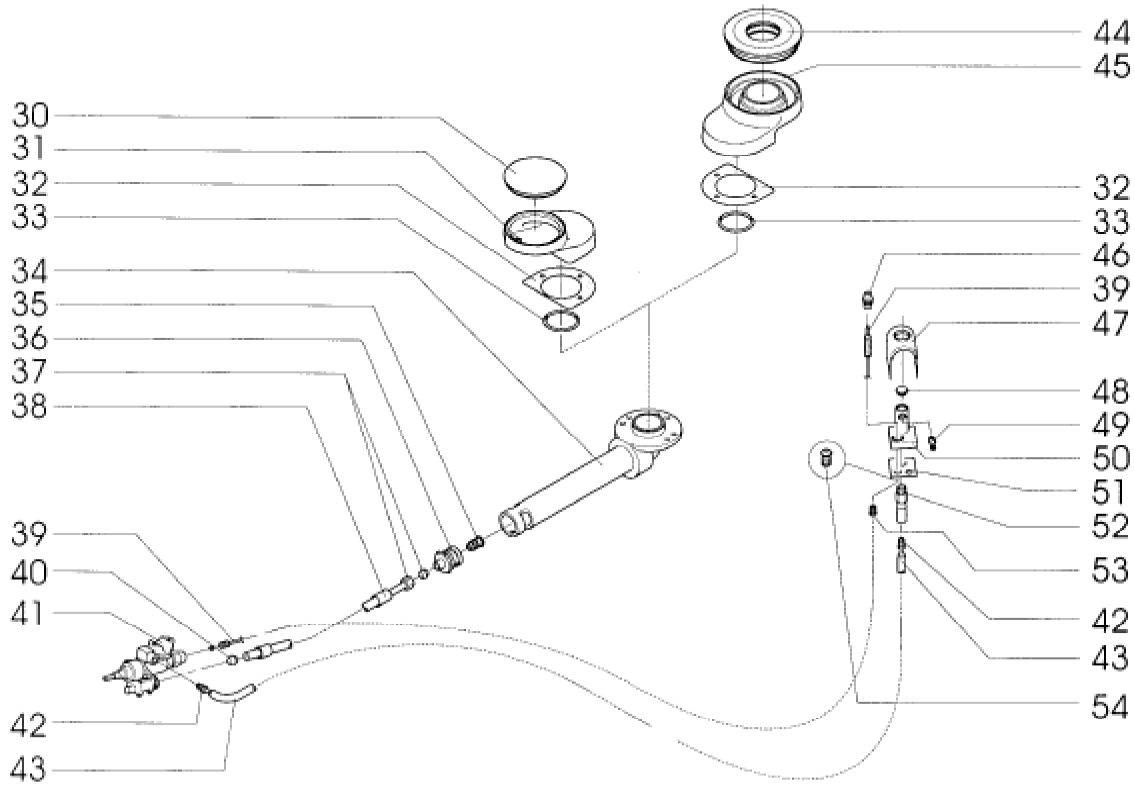

Seite	Position	Kreditorart.Nr	GB	DE
003	030	152808	burner lid C	Brennerdeckel C
003	031	152900	burner head C	Brennerkopf C
003	032	060610	gasket for burner head	Dichtung für Brennerkopf
003	033	060308	O-ring	O-Ring
003	034	946396505	burner	Brenner
003	035	164138	main valve KZ135	Hauptdüse KZ135
003	035	154503	main valve KZ170	Hauptdüse KZ170
003	036	154646	burner jet assembly	Düsenstock
003	037	114102	double tapered ring	Doppelkegelring
003	037	111804	retaining nut M12x1	Überwurfmutter M12x1
003	038	151434	corrugated hose 8x700	Wellschlauch 8x700
003	038	151433	corrugated hose 8x450	Wellschlauch 8x450
003	039	162112	thermocouple 600mm	Thermoelement 600mm
003	040	114101	double tapered ring 10,1	Doppelkegelring 10,1
003	040	114219	retaining nut M 17 x 1/10 mm	Überwurfmutter M 17 x 1/10 mm
003	041	150143	all-gas tap	Allgashahn
003	041	154571	low-setting injector 0.90	Kleinstelldüse 0.90
003	041	154574	low-setting injector 1,05	Kleinstelldüse 1,05
003	042	114121	double tapered ring 4	Doppelkegelring 4
003	042	151976	retaining nut M 8 x 1	Überwurfmutter M 8 x 1
003	043	151425	hose 600mm	Schlauch 600mm
003	043	151432	corrugated hose -Turboflex 6x370	Wellschlauch -Turboflex 6x370
003	044	152800	burner lid D	Brennerdeckel D
003	045	152901	burner head D	Brennerkopf D
003	046	154110	holder, receptacle for heat sensing element	Aufnahme für Thermofühler
003	047	135690	pilot burner - cover plate	Zündbrenner - Abdeckung
003	048	154113	stopper	Verschlußschraube
003	049	154112	ignition head	Zündkopf
003	050	154115	pilot burner - top part	Zündbrenner - Oberteil
003	051	060328	gasket basic plate	Dichtung Grundplatte
003	052	154116	pilot burner - bottom (part), lower part, underpart	Zündbrenner - Unterteil
003	053	154109	cap nut	Überwurfschraube
003	054	154540	jet D.= 0,30	Düse D.= 0,30