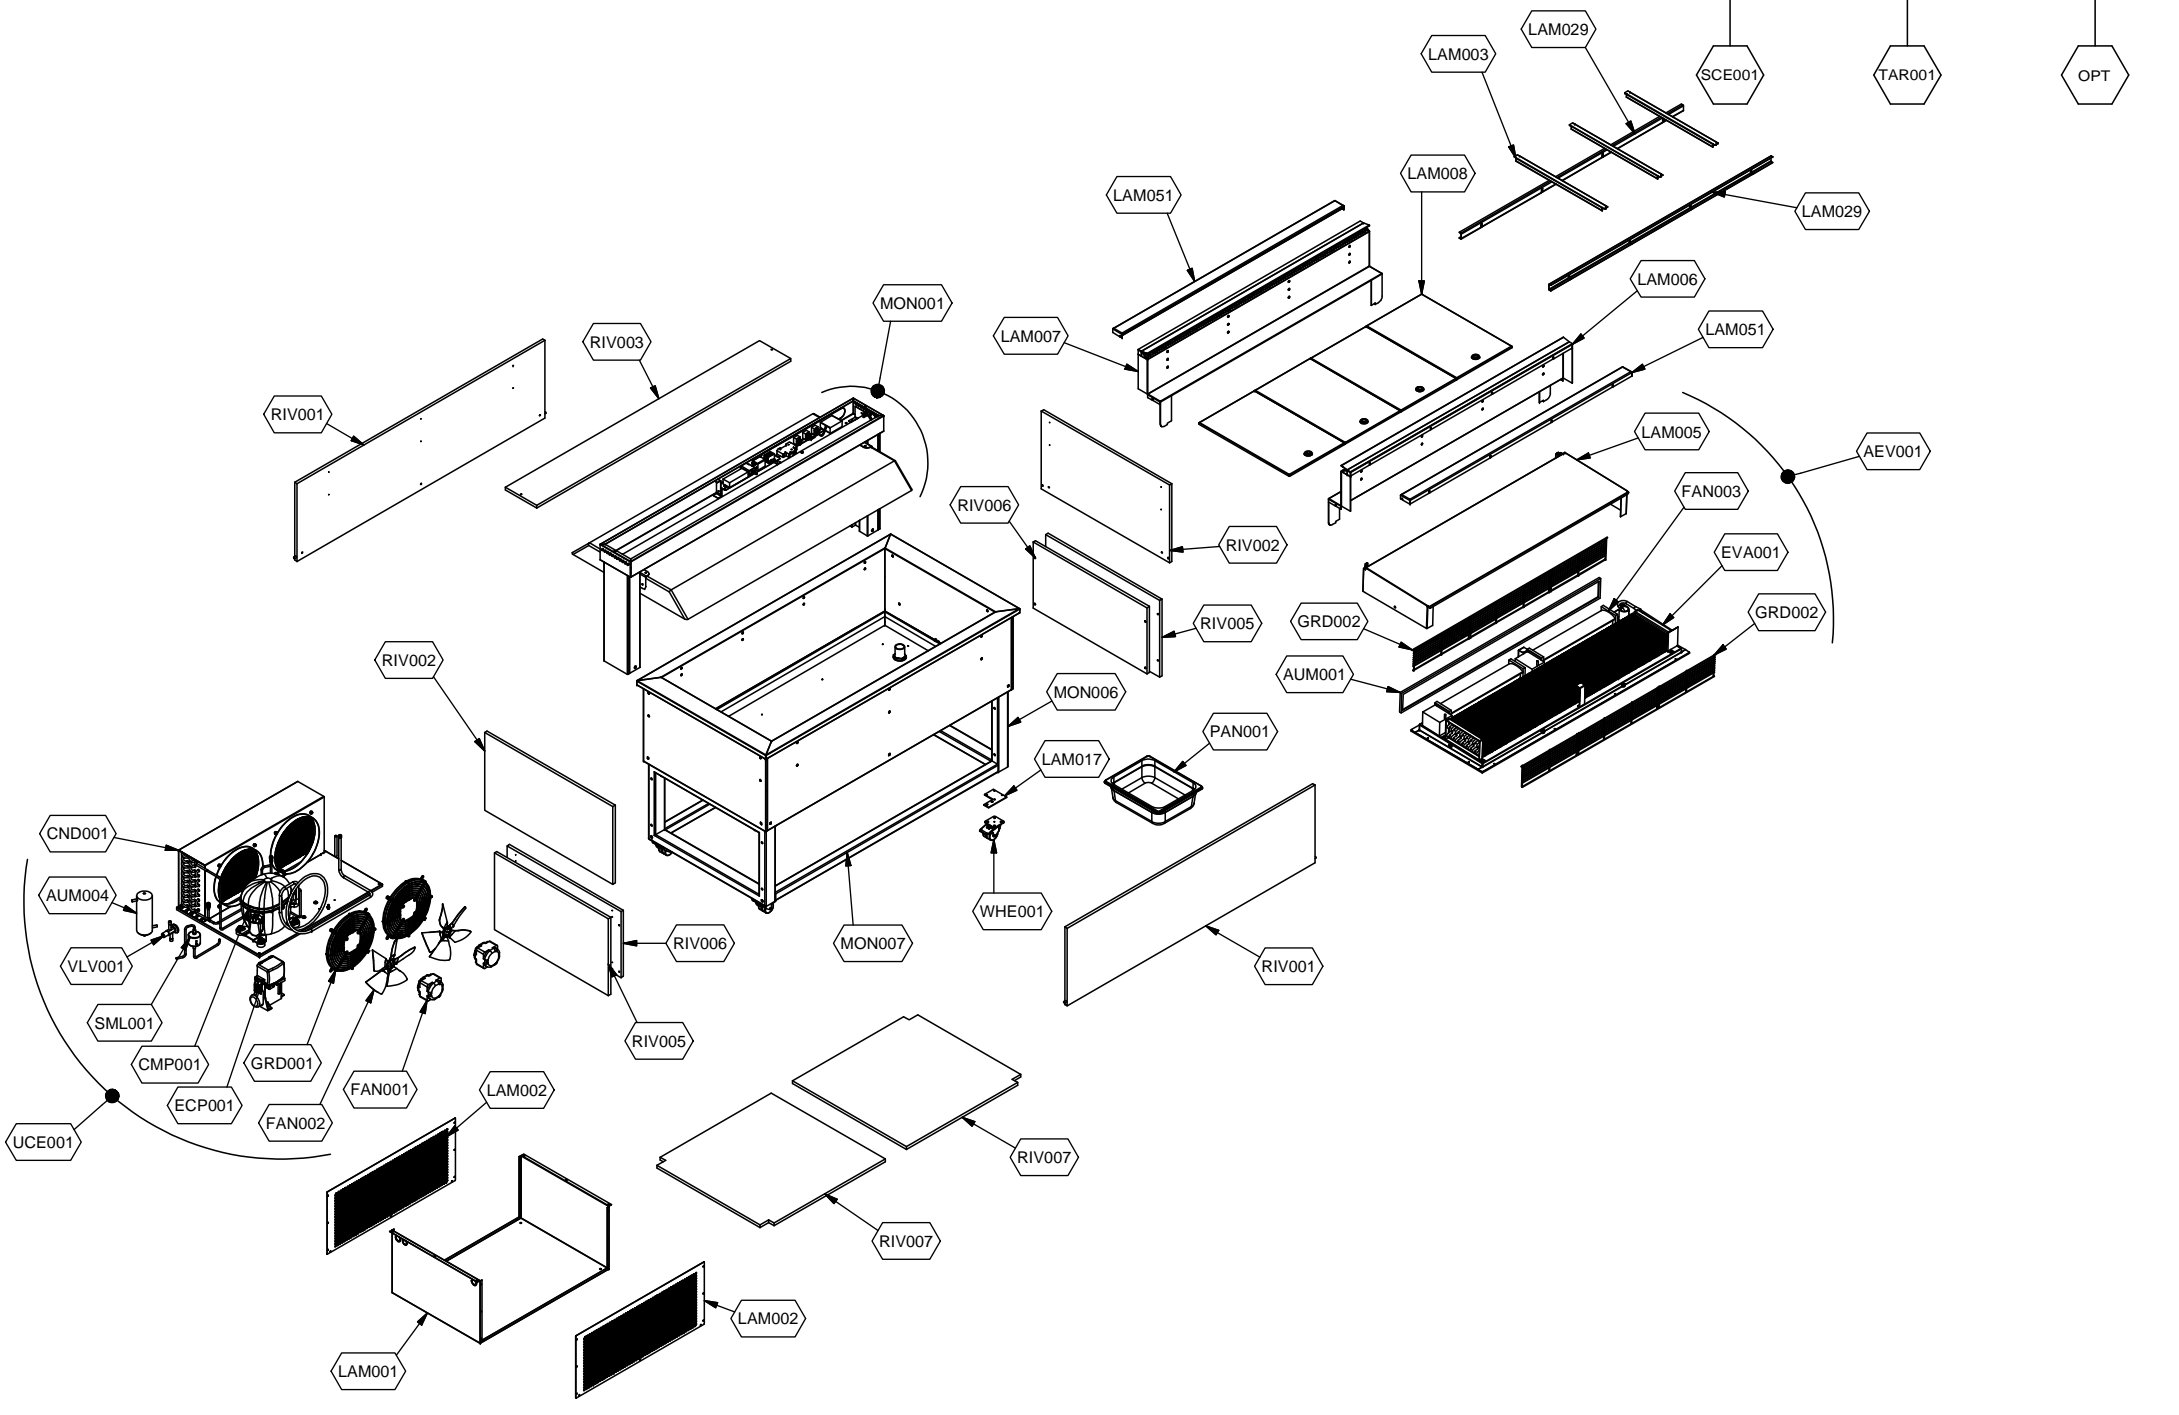

cookmax+

start!

**Kühlung
Büfett-Insel, gekühlte Wanne mit Umluft,
Vollverkleidung**

Artikel-Nr.
90651259 (9BTIS4FIMCA03 / TR-BLUE 4C)

Explosionszeichnung / Ersatzteile

Bitte bei Ersatzteilbestellung immer Artikelnummer und Seriennummer mit angeben!

	PARAM.	OPTIONAL

Exploded View

Validity: 08/04/2016

9BTIS4FIMCA03 TRADITION 4I VASCA REF.VENT L.CHERRY

ESP073-02 TRADITION BLUE 3-4/1

Ref. Drawing	Code	Description
AEV001	73688954	ASS.EVAP.VETRINA RINF.DROP-IN 4/1
AUM001	74837184	FILTRO ARIA EVAP.VENT RINF.DROP-IN 4/1
AUM003	72539336	FUNE INOX D=2.5 L=446.5 MM
AUM004	74700708	SERBATOIO VERT.L.0,58(65/204VS00)
CAN002	72538794	CAPPOTTINA PLEXIGLASS VENT.DROP-IN 4-1
CAN004	72539318	PATTINO PEHD SOVR.MOB. SQUARE 8-1
CMP001	74865634	COMPR.NT6226GK MBP CSCR 230V/50HZ R404A
CND001	74837119	CONDENS.700X108XH286 11TX5R3/8"PA3.2MM
ECP001	74867018	PARTI ELETTR.COMPR. NT6226GK
ENG001	72539324	MOTORE TUBOLARE 120 W
EVA001	74839104	EVAP.VENT.RINF.DROP-IN 4/1
FAN001	74848144	VENT.COND. 20W 230/50-60 L.CAVO=1MT
FAN002	74848118	PALA ASP. DIAM. 254 INCL.34°
FAN003	74845036	VEN.EMMEVI TGA 60/3-420/40 055V 230V 65W
GRD001	74845124	GRIGLIA DIAM. 279 H=27 MM
GRD002	74847194	GRIGLIA EVAP.VENT.RINF.DROP-IN 4/1
INT001	74742008	INT.NERO ON-OFF 16A SH JS-608FA-O-B-6
INT002	74742017	INTERR.ARANC.LAMP 16A B418C1H1X0000 MOLV
INT004	75956088	RELE FINDER 30A 65-31 230V 50-60HZ
INT007	74742009	INT.NERO ON-OFF-ON 16A SH JS-608FG-O-B-4
LAM001	72539281	LAM.SUPP.UCE BA 5-6/1 VENTILATO DROP-IN
LAM002	72539288	GRIGLIA AEREAZ.BA VENT.5-6/1 DROP-IN
LAM003	72556044	LAM.SUPP.VASCH.GRBF 151 530*20
LAM005	72538764	LAM.COP.EVAP.RINF.DROP-IN 4/1
LAM006	73689864	ASS.CONV.ARIA POST.VENT.RINF.4/1 DROP-IN
LAM007	73689874	ASS.CONV.ARIA ANT.VENT.RINF.4/1 DROP-IN
LAM008	74707262	VASSOIO VASCA VENTILATA DROP-IN