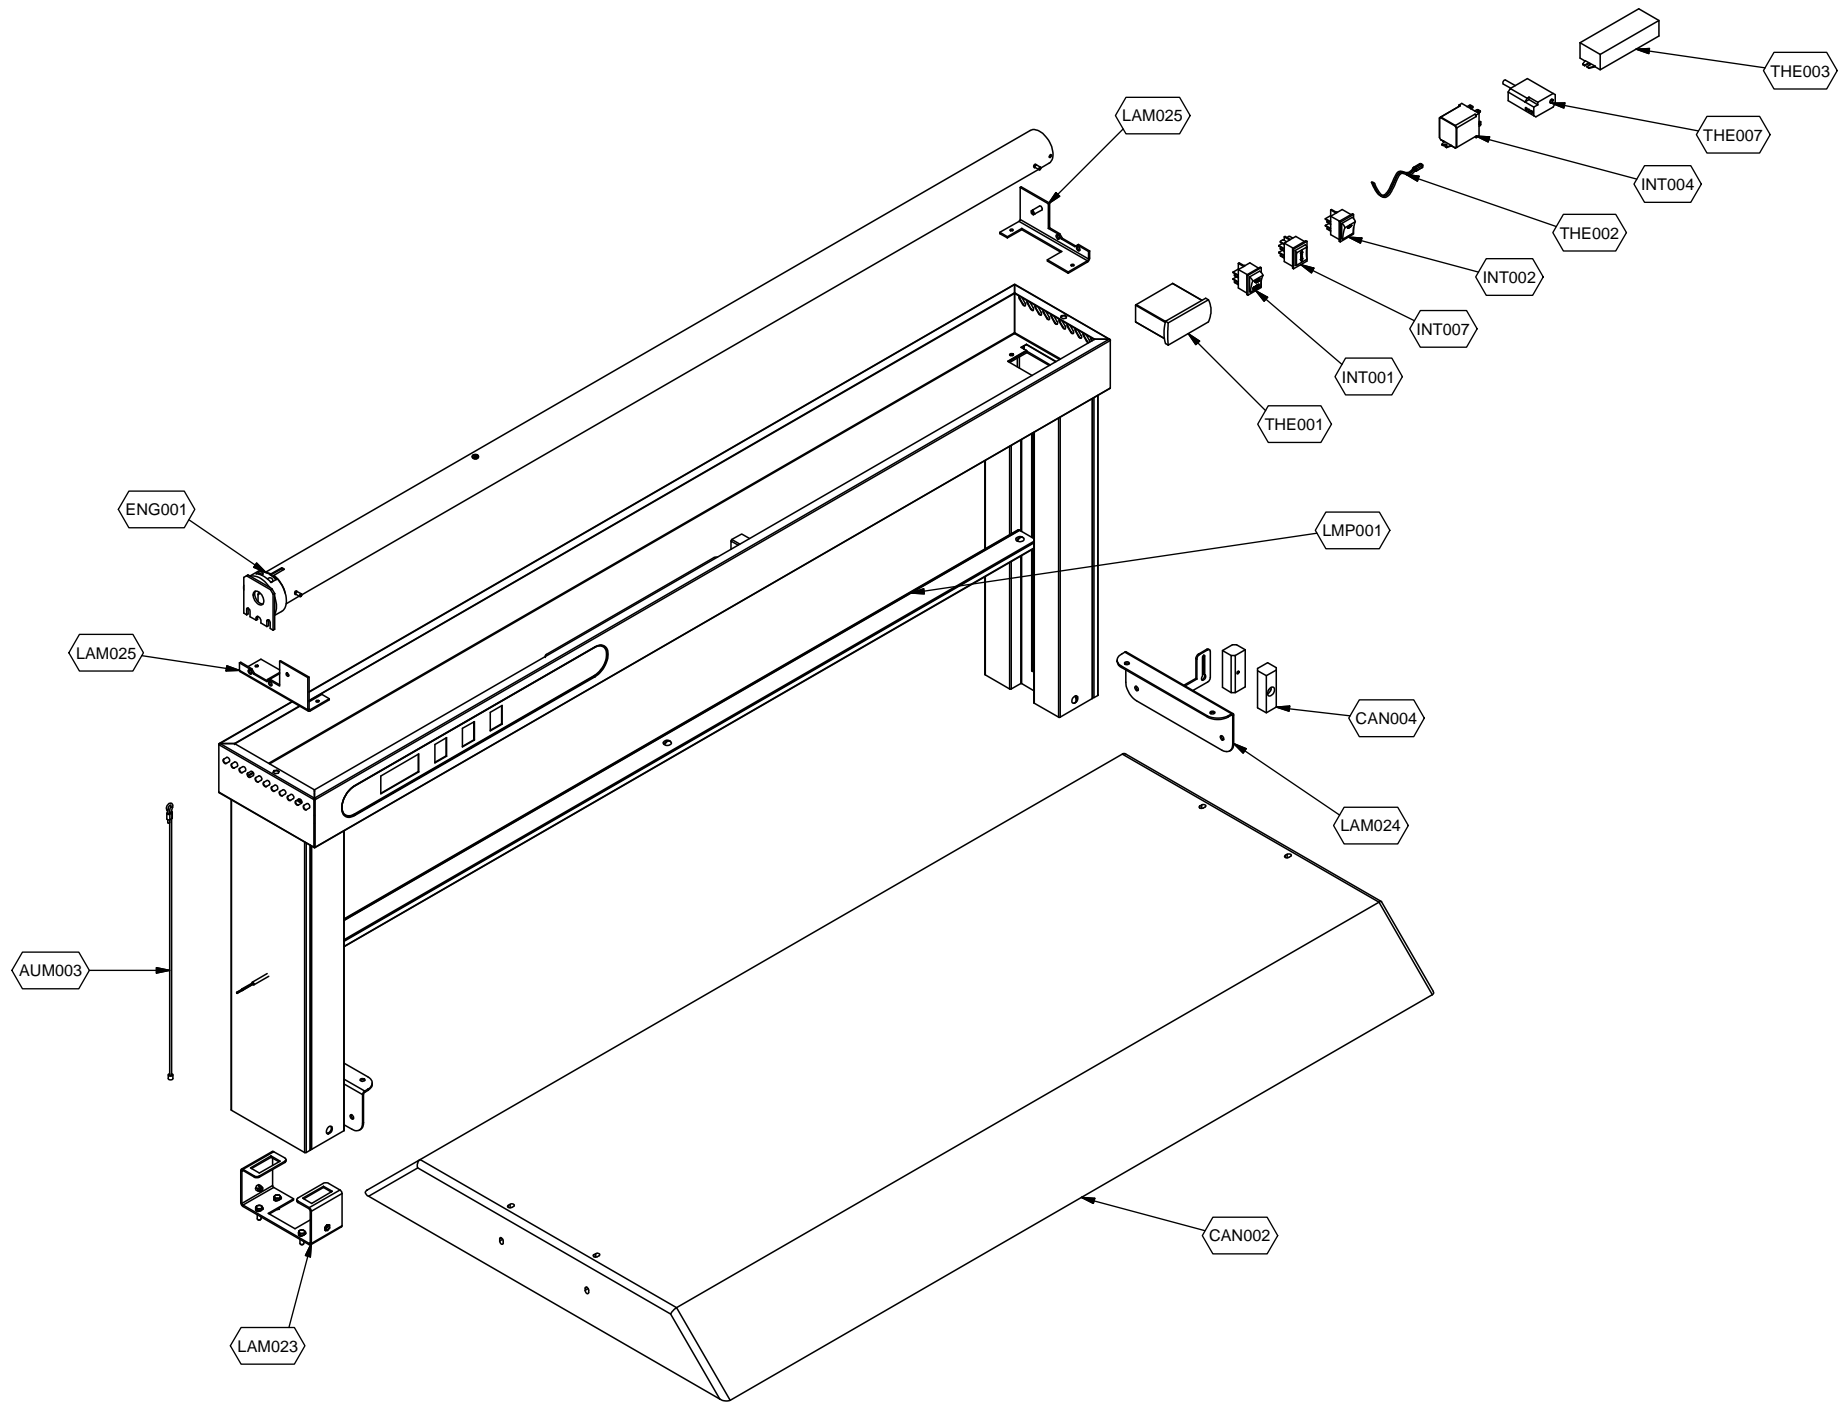

cookmax+

start!

**Kühlung
Büfett-Insel, gekühlte Wanne mit Umluft,
Vollverkleidung**

Artikel-Nr.
90651259 (9BTIS4FIMCA03 / TR-BLUE 4C)

Explosionszeichnung / Ersatzteile

Bitte bei Ersatzteilbestellung immer Artikelnummer und Seriennummer mit angeben!

	PARAM.	OPTIONAL

Exploded View

Validity: 08/04/2016

9BTIS4FIMCA03 TRADITION 4I VASCA REF.VENT L.CHERRY

ESP073-02 TRADITION BLUE 3-4/1

Ref. Drawing	Code	Description
AEV001	73688954	ASS.EVAP.VETRINA RINF.DROP-IN 4/1
AUM001	74837184	FILTRO ARIA EVAP.VENT RINF.DROP-IN 4/1
AUM003	72539336	FUNE INOX D=2.5 L=446.5 MM
AUM004	74700708	SERBATOIO VERT.L.0,58(65/204VS00)
CAN002	72538794	CAPPOTTINA PLEXIGLASS VENT.DROP-IN 4-1
CAN004	72539318	PATTINO PEHD SOVR.MOB. SQUARE 8-1
CMP001	74865634	COMPR.NT6226GK MBP CSCR 230V/50HZ R404A
CND001	74837119	CONDENS.700X108XH286 11TX5R3/8"PA3.2MM
ECP001	74867018	PARTI ELETTR.COMPR. NT6226GK
ENG001	72539324	MOTORE TUBOLARE 120 W
EVA001	74839104	EVAP.VENT.RINF.DROP-IN 4/1
FAN001	74848144	VENT.COND. 20W 230/50-60 L.CAVO=1MT
FAN002	74848118	PALA ASP. DIAM. 254 INCL.34°
FAN003	74845036	VEN.EMMEVI TGA 60/3-420/40 055V 230V 65W
GRD001	74845124	GRIGLIA DIAM. 279 H=27 MM
GRD002	74847194	GRIGLIA EVAP.VENT.RINF.DROP-IN 4/1
INT001	74742008	INT.NERO ON-OFF 16A SH JS-608FA-O-B-6
INT002	74742017	INTERR.ARANC.LAMP 16A B418C1H1X0000 MOLV
INT004	75956088	RELE FINDER 30A 65-31 230V 50-60HZ
INT007	74742009	INT.NERO ON-OFF-ON 16A SH JS-608FG-O-B-4
LAM001	72539281	LAM.SUPP.UCE BA 5-6/1 VENTILATO DROP-IN
LAM002	72539288	GRIGLIA AEREAZ.BA VENT.5-6/1 DROP-IN
LAM003	72556044	LAM.SUPP.VASCH.GRBF 151 530*20
LAM005	72538764	LAM.COP.EVAP.RINF.DROP-IN 4/1
LAM006	73689864	ASS.CONV.ARIA POST.VENT.RINF.4/1 DROP-IN
LAM007	73689874	ASS.CONV.ARIA ANT.VENT.RINF.4/1 DROP-IN
LAM008	74707262	VASSOIO VASCA VENTILATA DROP-IN