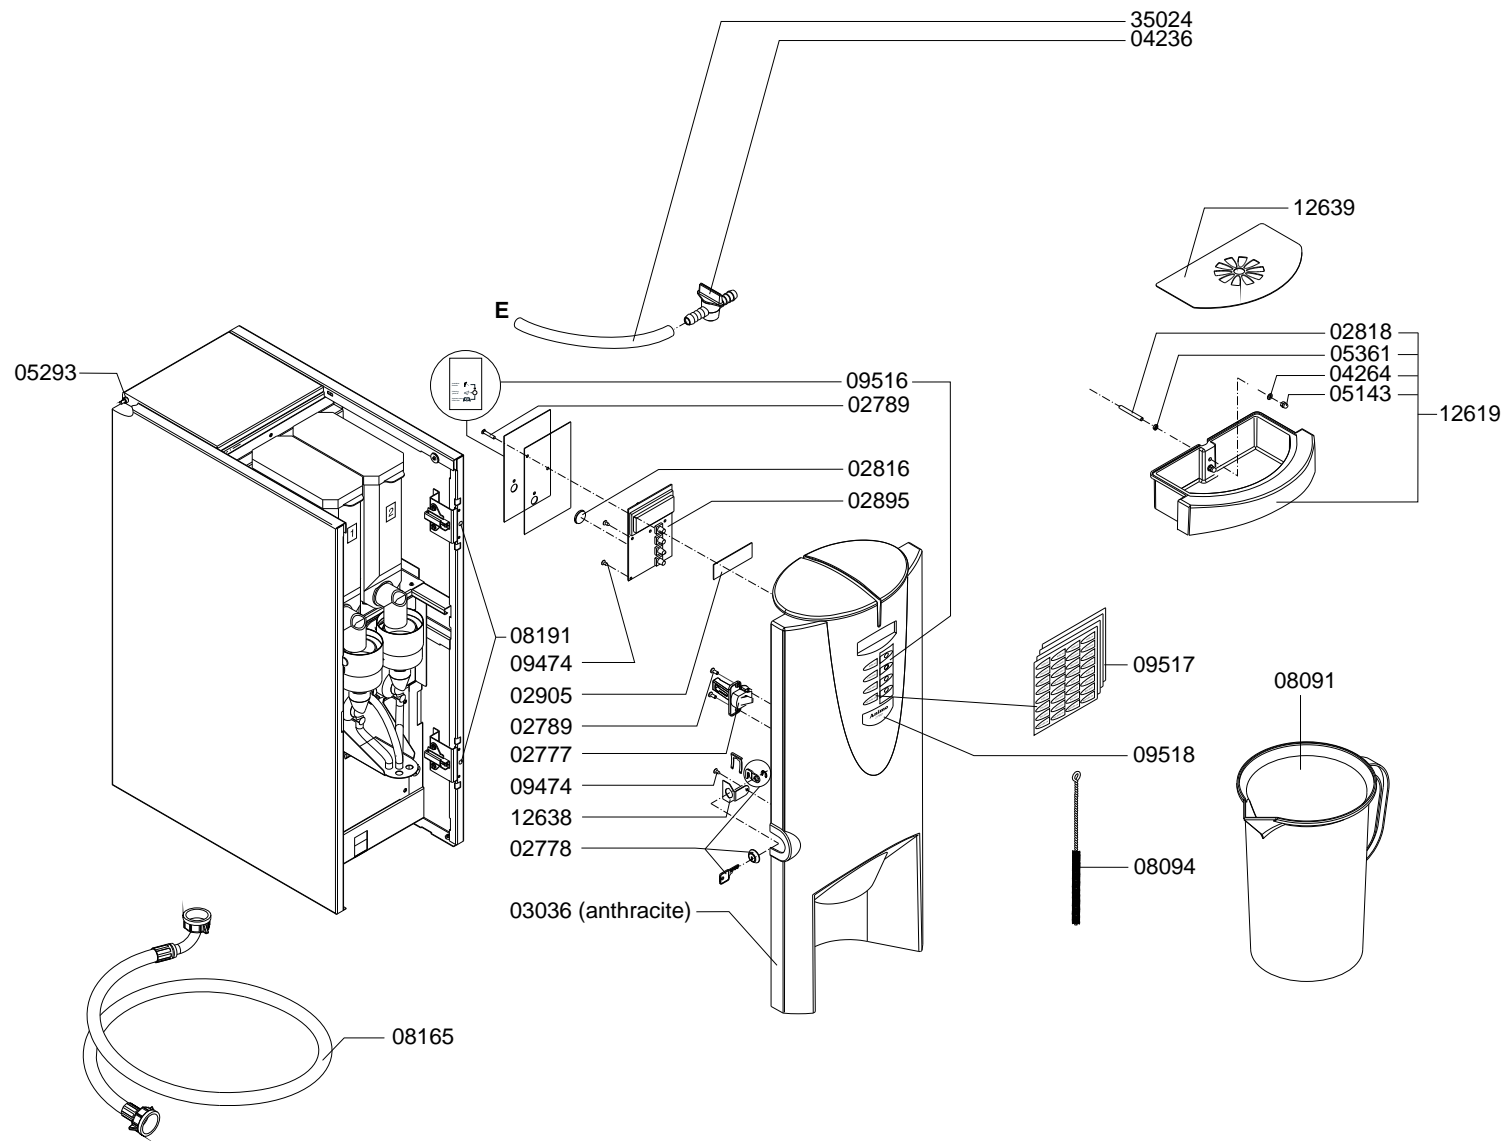

Type	: 1-PBD - ANTRACIET	From mach.nr.	: 2J18292	Page	: 1-4	Drawer	: A.V.
Artikel	: 10331	Date	: 06/00	Rev.	: 1 04-01-08	Date	: 26-06-03
Rated voltage	: 1N~ 220-240V 50-60Hz 3325W	Spare Part Info		***** Animo ***** Assen - Holland		www.animo.eu	

Type	: 1-PBD - ANTRACIET	From mach.nr.	: 2J18292	Page	: 2-4	Drawer	: A.V.
Artikel	: 10331	Date	: 06/00	Rev.	: 1 04-01-08	Date	: 26-06-03
Rated voltage	: 1N~ 220-240V 50-60Hz 3325W	Spare Part Info		***** Animo ***** Assen - Holland		www.animo.eu	

Type	: 1-PBD - ANTRACIET	From mach.nr.	: 2J18292	Page	: 3-4	Drawer	: A.V.
Artikel	: 10331	Date	: 06/00	Rev.	: 1 04-01-08	Date	: 26-06-03
Rated voltage	: 1N~ 220-240V 50-60Hz 3325W	Spare Part Info		***** Animo ® ***** Assen - Holland		www.animo.eu	

Type : 1-PBD - ANTRACIET
 Artikel : 10331

From mach.nr. : 2J18292
 Date : 06/00

Page : 4-4
 Rev. : 1 04-01-08

Drawer : A.V.
 Date : 26-06-03

Rated voltage : 1N~ 220-240V 50-60Hz 3325W

Spare Part Info

***** **Animo**® *****
Assen - Holland