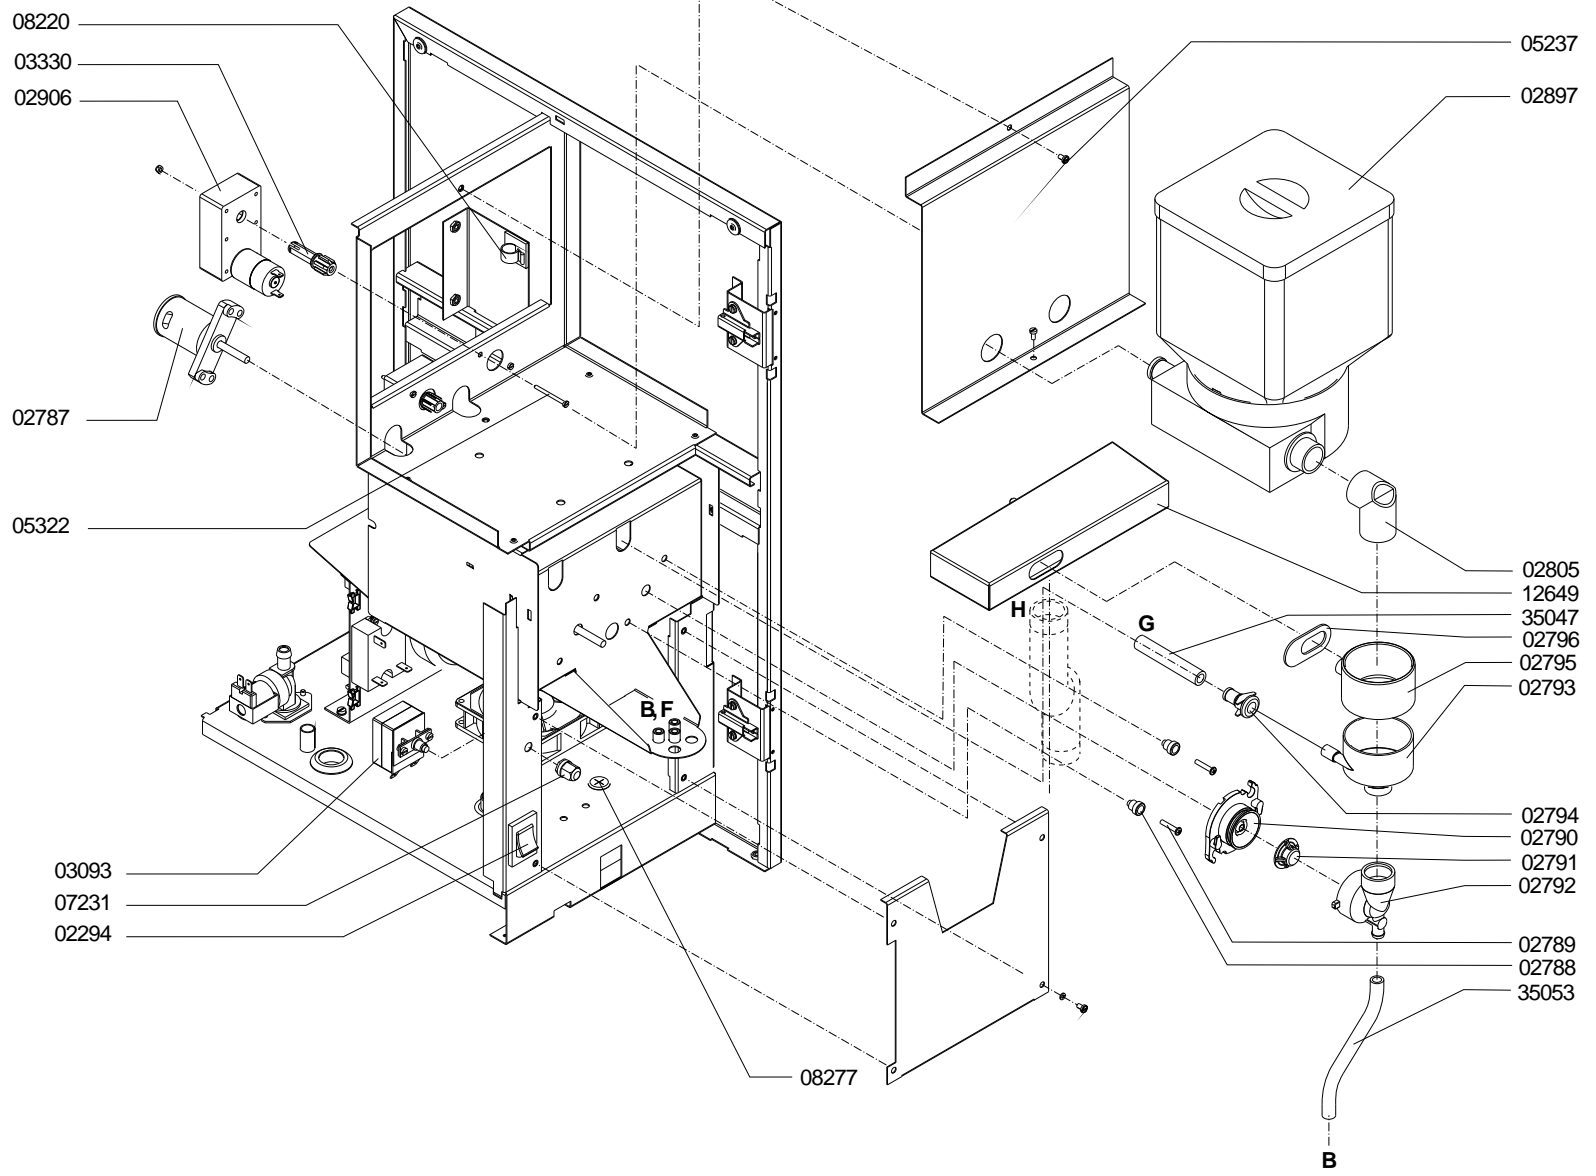

Type	: 1-PBD - ANTRACIET	From mach.nr.	: 2J18292	Page	: 1-4	Drawer	: A.V.
Artikel	: 10331	Date	: 06/00	Rev.	: 1 04-01-08	Date	: 26-06-03
Rated voltage	: 1N~ 220-240V 50-60Hz 3325W	Spare Part Info		***** Animo ***** Assen - Holland		www.animo.eu	

Type	: 1-PBD - ANTRACIET	From mach.nr.	: 2J18292	Page	: 2-4	Drawer	: A.V.
Artikel	: 10331	Date	: 06/00	Rev.	: 1 04-01-08	Date	: 26-06-03
Rated voltage	: 1N~ 220-240V 50-60Hz 3325W	Spare Part Info		***** Animo ***** Assen - Holland		www.animo.eu	