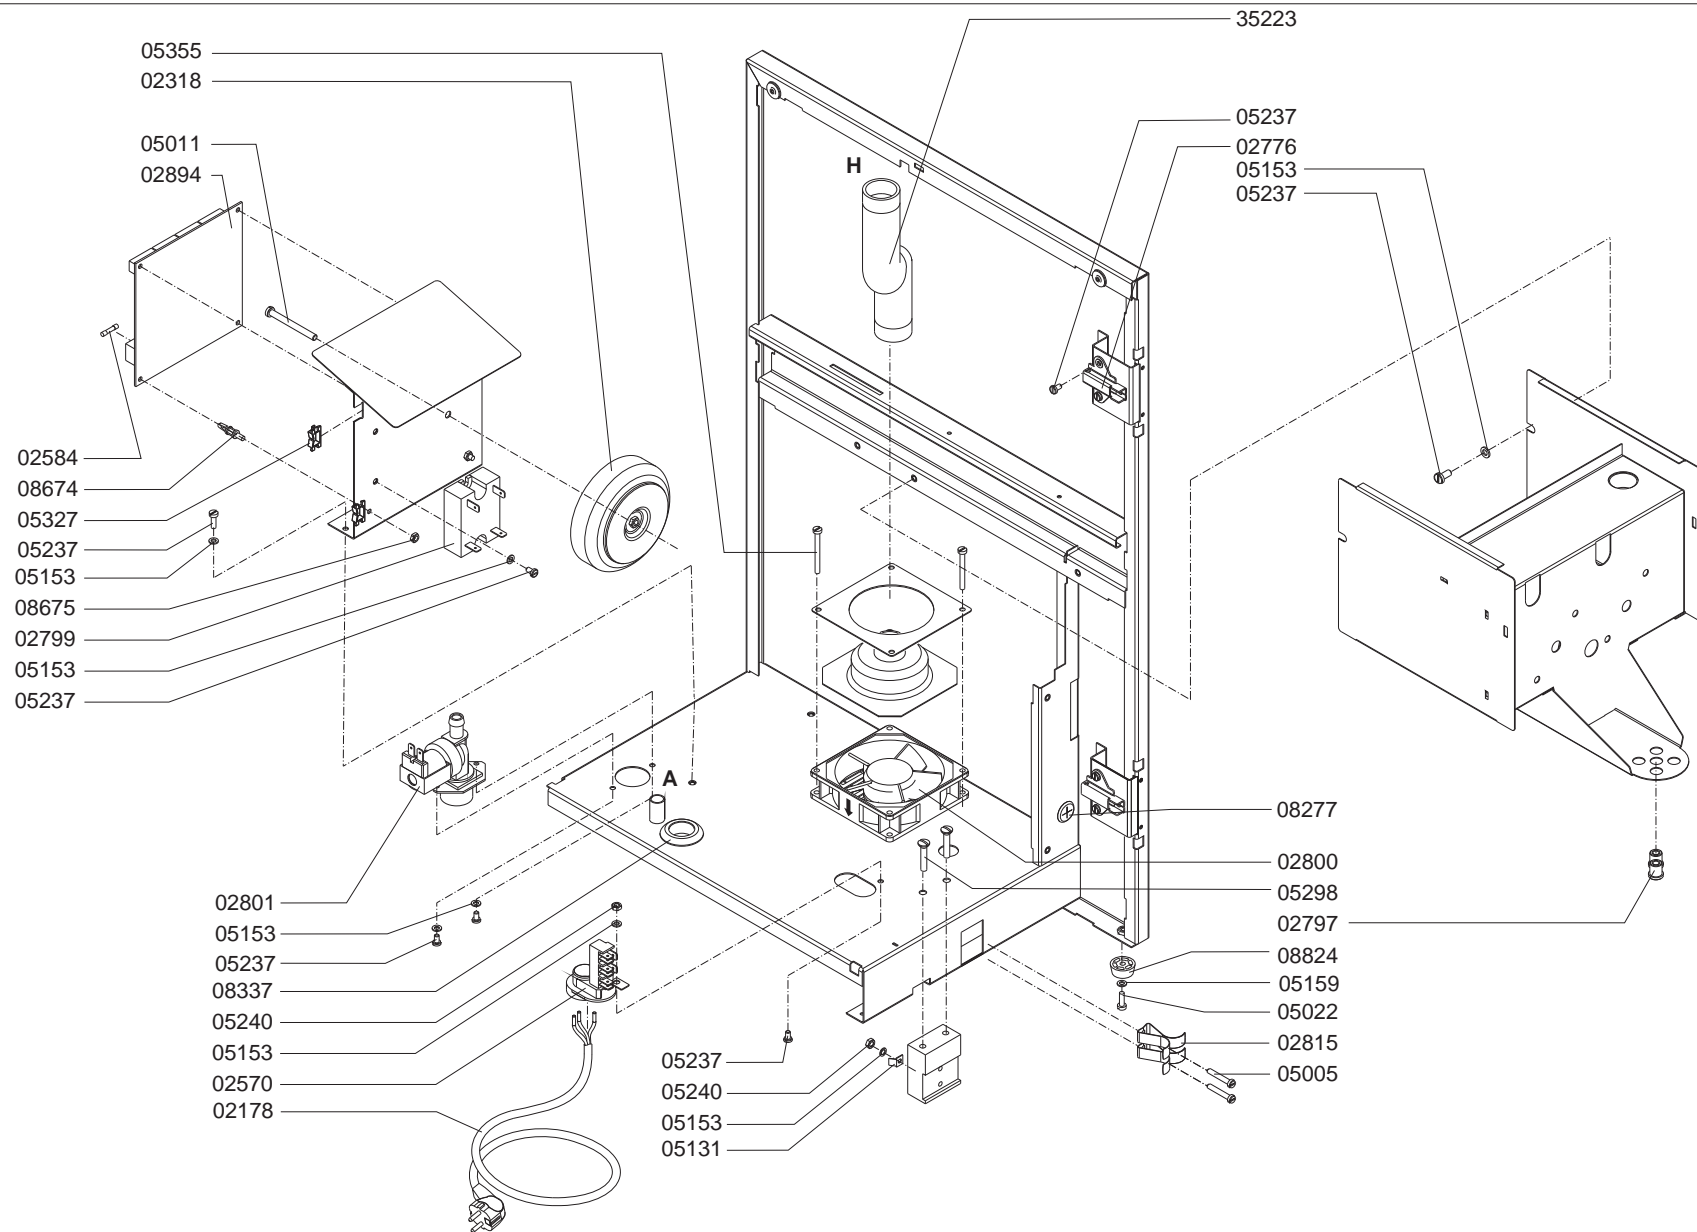

Type	: 1-PBD - ANTRACIET	From mach.nr.	: 2J18292	Page	: 1-4	Drawer	: A.V.
Artikel	: 10331	Date	: 06/00	Rev.	: 1 04-01-08	Date	: 26-06-03
Rated voltage	: 1N~ 220-240V 50-60Hz 3325W	Spare Part Info		***** Animo ***** Assen - Holland		www.animo.eu	

Type	: 1-PBD - ANTRACIET	From mach.nr.	: 2J18292	Page	: 2-4	Drawer	: A.V.
Artikel	: 10331	Date	: 06/00	Rev.	: 1 04-01-08	Date	: 26-06-03
Rated voltage	: 1N~ 220-240V 50-60Hz 3325W	Spare Part Info		***** Animo ***** Assen - Holland		www.animo.eu	

Type	: 1-PBD - ANTRACIET	From mach.nr.	: 2J18292	Page	: 3-4	Drawer	: A.V.
Artikel	: 10331	Date	: 06/00	Rev.	: 1 04-01-08	Date	: 26-06-03
Rated voltage	: 1N~ 220-240V 50-60Hz 3325W	Spare Part Info		***** Animo ® ***** Assen - Holland		www.animo.eu	

Type : 1-PBD - ANTRACIET
 Artikel : 10331

From mach.nr. : 2J18292
 Date : 06/00

Page : 4-4
 Rev. : 1 04-01-08

Drawer : A.V.
 Date : 26-06-03

Rated voltage : 1N~ 220-240V 50-60Hz 3325W

Spare Part Info

***** **Animo**® *****
Assen - Holland