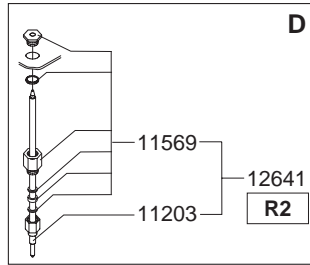

Type : DWI GL 60 - 3N~400V	From mach.nr. : 2H11793	Page : 1-3	Drawer : A.V.
Artikel : 20026	Date : 04/98	Rev. :	Date : 18-07-01
Rated voltage : 3N~ 400V 50Hz 6800W	<b>Spare Parts Info</b>	<b>***** Animo ***** Assen - Holland</b>	

Type : DWI GL 60 - 3N~400V  
 Artikel : 20026

From mach.nr. : 2H11793  
 Date : 04/98

Page : 2-3  
 Rev. :

Drawer : A.V.  
 Date : 18-07-01

Rated voltage : 3N~ 400V 50Hz 6800W

**Spare Parts Info**

\*\*\*\*\* Animo \*\*\*\*\*  
 Assen - Holland

Type : DWI GL 60 - 3N~400V  
 Artikel : 20026

From mach.nr. : 2H11793  
 Date : 04/98

Page : 3-3  
 Rev. :

Drawer : A.V.  
 Date : 18-07-01

Rated voltage : 3N~ 400V 50Hz 6800W

**Spare Parts Info**

\*\*\*\*\* Animo \*\*\*\*\*  
 Assen - Holland