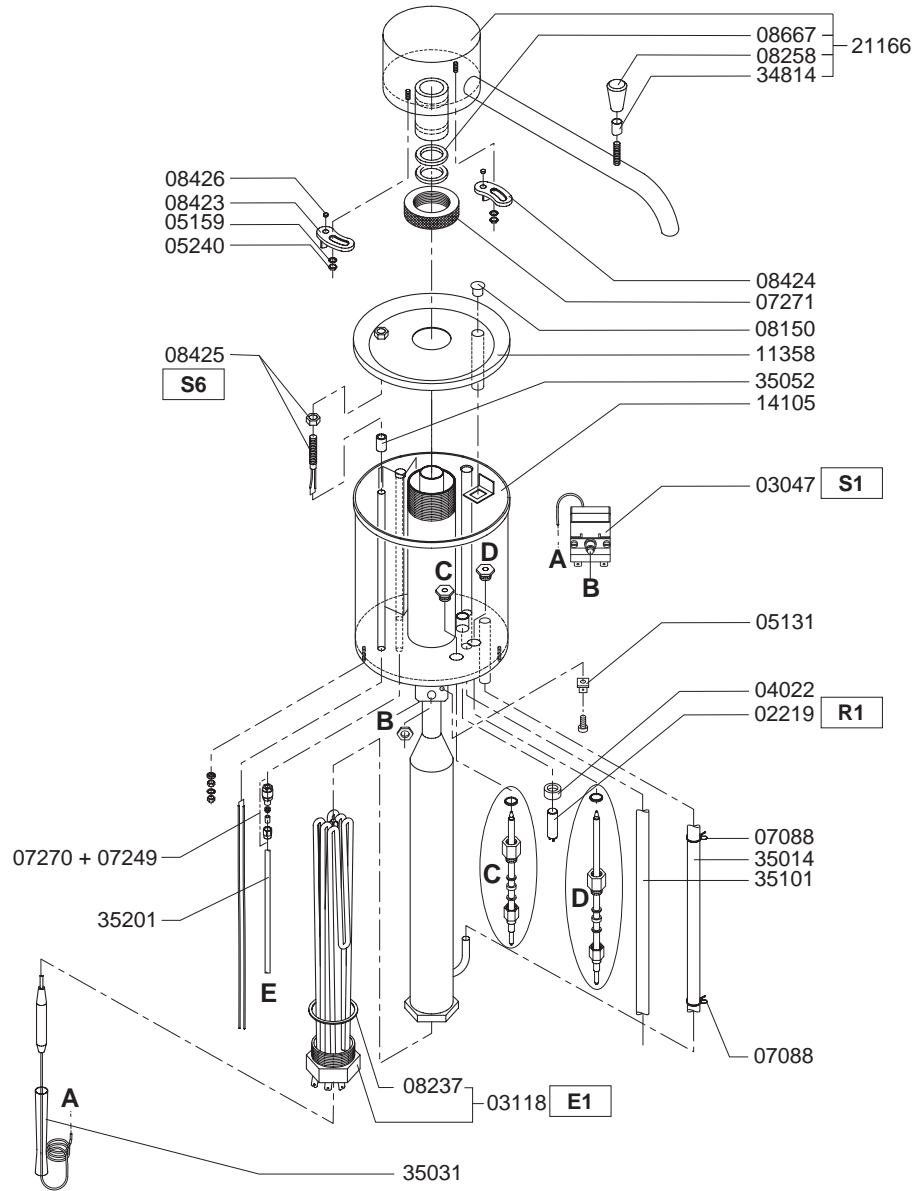

Type : DWI GL 60 - 3N~400V	From mach.nr. : 2H11793	Page : 1-3	Drawer : A.V.
Artikel : 20026	Date : 04/98	Rev. :	Date : 18-07-01
Rated voltage : 3N~ 400V 50Hz 6800W	<b>Spare Parts Info</b>	<b>***** Animo ***** Assen - Holland</b>	

Type : DWI GL 60 - 3N~400V  
 Artikel : 20026

From mach.nr. : 2H11793  
 Date : 04/98

Page : 2-3  
 Rev. :

Drawer : A.V.  
 Date : 18-07-01

Rated voltage : 3N~ 400V 50Hz 6800W

**Spare Parts Info**

\*\*\*\*\* Animo \*\*\*\*\*  
 Assen - Holland

Type : DWI GL 60 - 3N~400V  
 Artikel : 20026

From mach.nr. : 2H11793  
 Date : 04/98

Page : 3-3  
 Rev. :

Drawer : A.V.  
 Date : 18-07-01

Rated voltage : 3N~ 400V 50Hz 6800W

**Spare Parts Info**

\*\*\*\*\* Animo \*\*\*\*\*  
 Assen - Holland