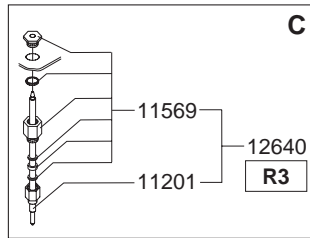

Type : DWI GL 60 - 3N~400V	From mach.nr. : 2H11793	Page : 1-3	Drawer : A.V.
Artikel : 20026	Date : 04/98	Rev. :	Date : 18-07-01
Rated voltage : 3N~ 400V 50Hz 6800W	<b>Spare Parts Info</b>	<b>***** Animo ***** Assen - Holland</b>	

Type : DWI GL 60 - 3N~400V  
 Artikel : 20026

From mach.nr. : 2H11793  
 Date : 04/98

Page : 2-3  
 Rev. :

Drawer : A.V.  
 Date : 18-07-01

Rated voltage : 3N~ 400V 50Hz 6800W

**Spare Parts Info**

\*\*\*\*\* Animo \*\*\*\*\*  
 Assen - Holland

Type : DWI GL 60 - 3N~400V  
 Artikel : 20026

From mach.nr. : 2H11793  
 Date : 04/98

Page : 3-3  
 Rev. :

Drawer : A.V.  
 Date : 18-07-01

Rated voltage : 3N~ 400V 50Hz 6800W

**Spare Parts Info**

\*\*\*\*\* Animo \*\*\*\*\*  
 Assen - Holland