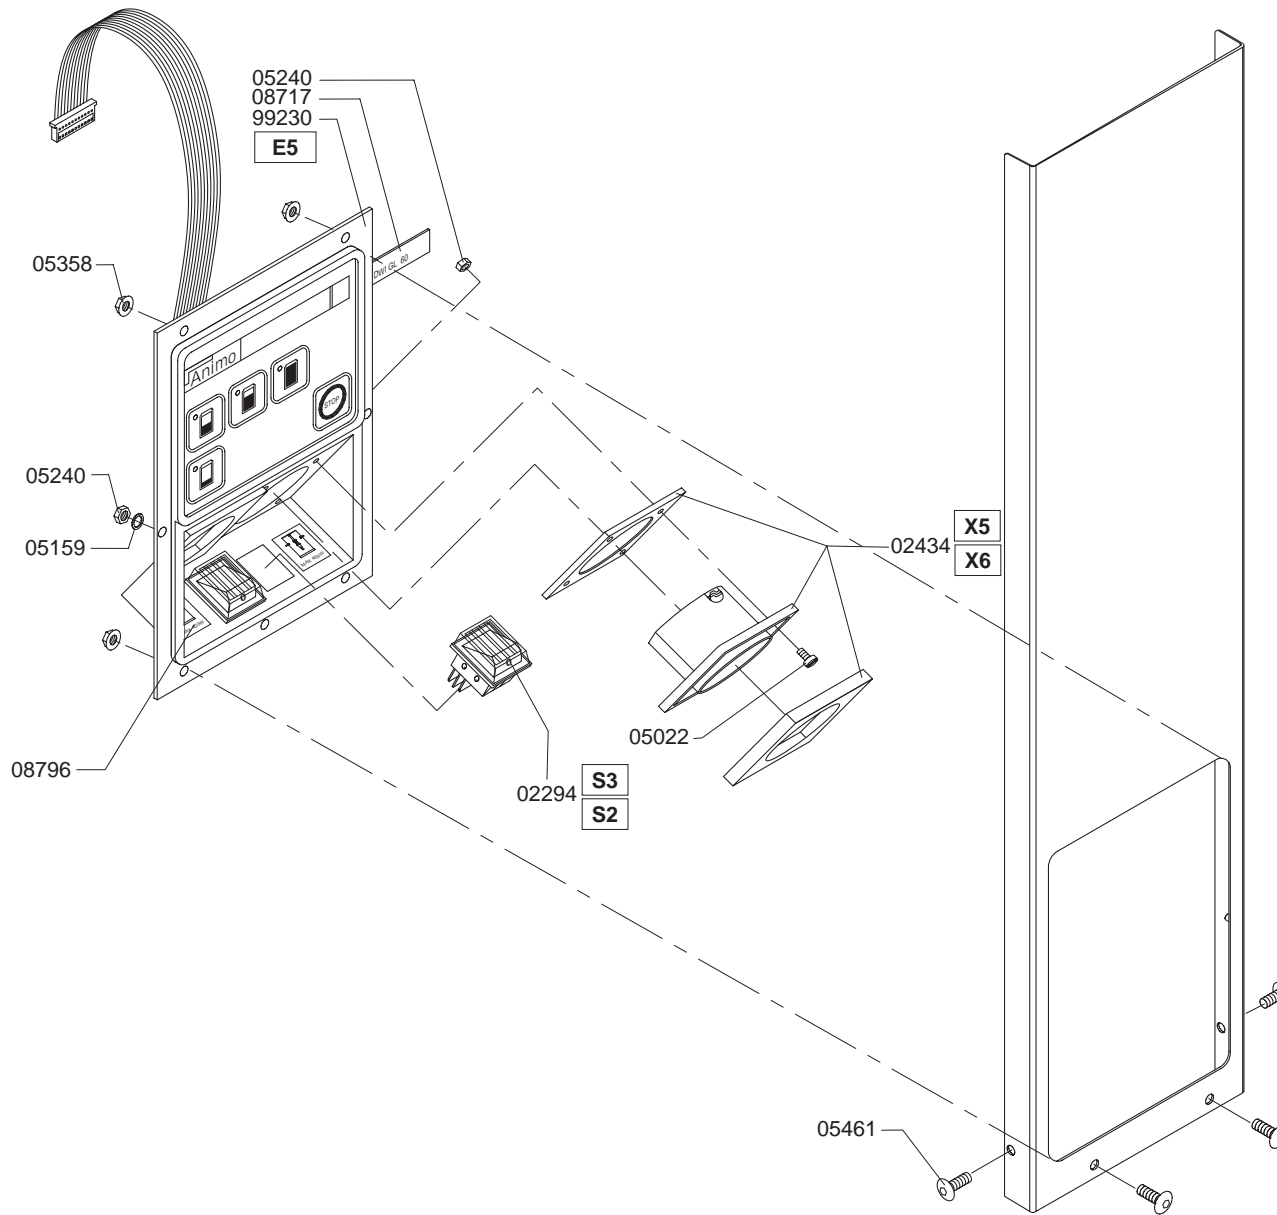

Type : DWI GL 60 - 3N~400V	From mach.nr. : 2H11793	Page : 1-3	Drawer : A.V.
Artikel : 20026	Date : 04/98	Rev. :	Date : 18-07-01
Rated voltage : 3N~ 400V 50Hz 6800W	<b>Spare Parts Info</b>	<b>***** Animo ***** Assen - Holland</b>	

Type : DWI GL 60 - 3N~400V  
 Artikel : 20026

From mach.nr. : 2H11793  
 Date : 04/98

Page : 2-3  
 Rev. :

Drawer : A.V.  
 Date : 18-07-01

Rated voltage : 3N~ 400V 50Hz 6800W

**Spare Parts Info**

\*\*\*\*\* Animo \*\*\*\*\*  
 Assen - Holland

Type : DWI GL 60 - 3N~400V  
 Artikel : 20026

From mach.nr. : 2H11793  
 Date : 04/98

Page : 3-3  
 Rev. :

Drawer : A.V.  
 Date : 18-07-01

Rated voltage : 3N~ 400V 50Hz 6800W

**Spare Parts Info**

\*\*\*\*\* Animo \*\*\*\*\*  
 Assen - Holland