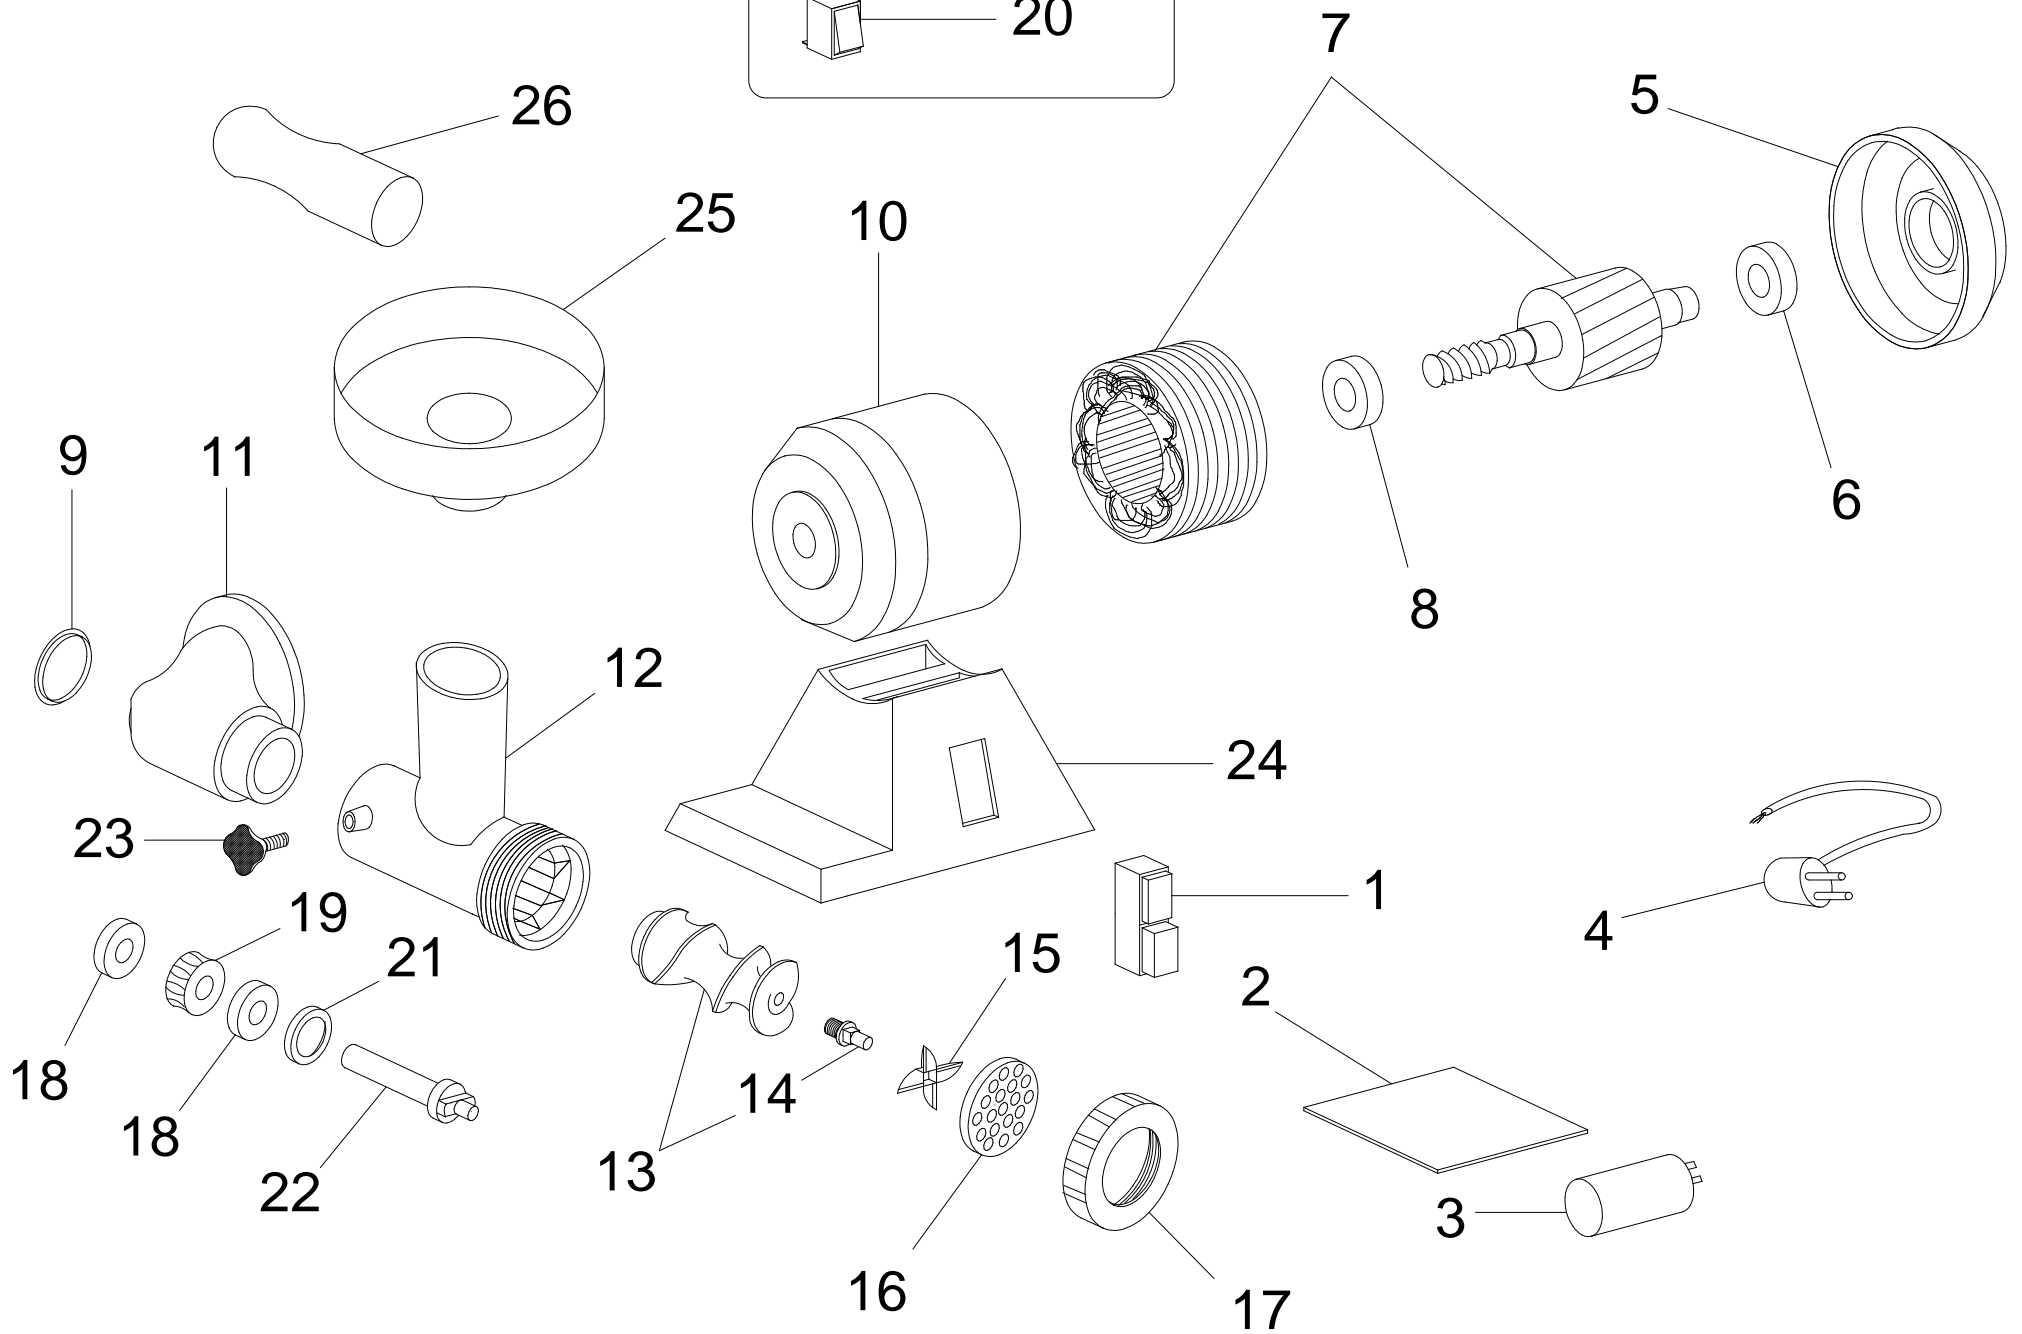

Vorbereitung Fleischwölfe

Artikel-Nr. 70421005 (TR8/D)

Explosionszeichnung / Ersatzteile

Bitte bei Ersatzteilbestellung immer Seriennummer mit angeben!

Without CE
norms

TR8D

Pos. Ref.	Codice Code		Caratteristiche Features	Descrizione Description	
1	CO0866	●	CE norms	Pulsante	Push button
1	SL2919		01/04/08 f.p.(*)	Pulsante	Push button
2	CO4315			Fondo	Bottom
3	CO1442		10µF	Condensatore	Condenser
4	SL1671		1Ph+N+Gnd	Cavo elettrico	Electric cable
5	CO4316			Calotta	Calotte
6	SL0073		6004 ZZ	Cuscinetto	Bearing
7	CO2980		230V/1Ph/50Hz	Motore	Motor
8	SL0223		6004 2RS	Cuscinetto	Bearing
9	CO4329			Tappo	Tap
10	CO4319			Carcassa	Housing
11	CO4320			Bocca	Casing
12	CO4321			Bocchettone	Sleeve
13	CO4322	●		Elica	Screw shaft
14	CO4323			Perno	Pivot
15	//////////	●		Coltello	Cutter
16	//////////	●		Piastra	Plate
17	CO4324			Volantino	Handwheel
18	SL2472		6202 2RS	Cuscinetto	Bearing
19	CO4325			Ingranaggio	Gear
20	CO1038	●		Interruttore	Switch
21	CO2437		ø25xø35x7	Paraolio	Oil seal
22	CO4326			Albero	Shaft
23	CO4327	●		Pomello	Knob
24	CO4328			Base	Base
25	SL0136			Tramoggia	Hopper
26	SL0134	●		Pestello	Pusher

(*) : fuori produzione / out of production

● : ricambio consigliato / spare part suggested