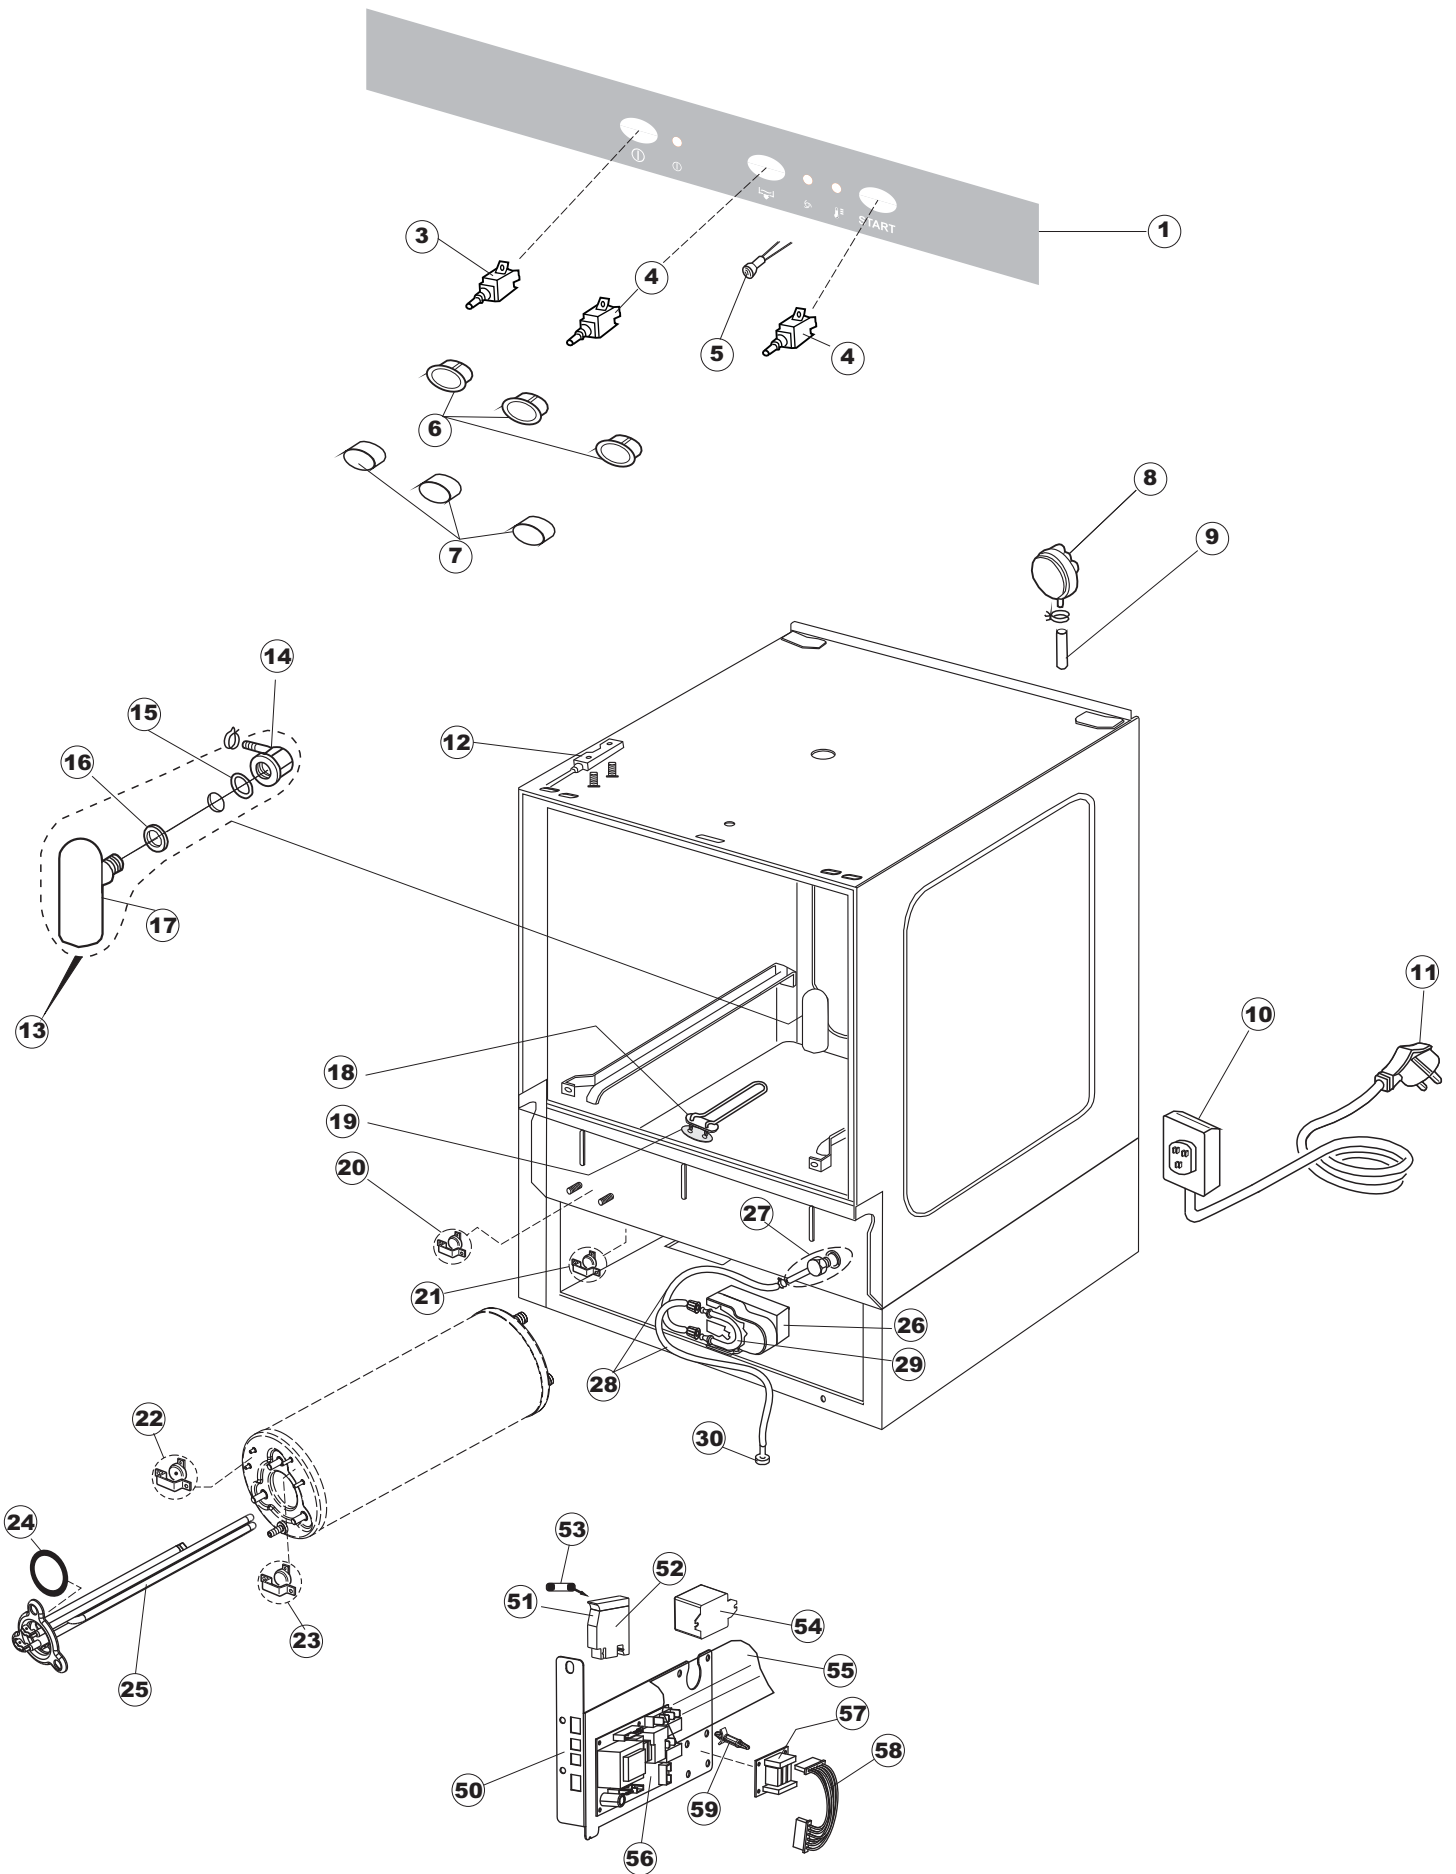

# 5

(\*) Ricambio consigliato.

Pagina	Posizione	Codice ricambio	Vecchio codice	Descrizione
1	1	004230		CAPPELLO 403
1	2	028078	REB028078	PIASTRINA BATTUTA SPORTELO PER LAVA- BICCHIERI
1	3	307005	REB307005	BATTUTA ASTA SPORTELO
1	4	311009	REB311009	CERNIERA SINISTRA PER SPORTELO LAVA- BICCHIERI
1	5	311008	REB311008	CERNIERA DESTRA SPORTELO PER LAVA- BICCHIERI
1	6	325034	REB325034	PERNO PER CERNIERA SPORTELO PER LAVA-
1	7	022128	REB022128	PANNELLO POSTERIORE
1	8	029714		PORTA
1	9	437058	REB437058	GUARNIZIONE SPORTELO PER LAVABICCHIERI
1	10	033294	REB033294	SQUADRA PER GUARNIZIONE SPORTELO PER LAVABICCHIERI
1	11	449036	REB449036	MOLLA PER SERRATURA SPORTELO
1	12	329012	REB329012	SERRATURA PER SPORTELO LAVABICCHIERI
1	13	015039	REB015039	GUIDA CESTELLO SINISTRA
1	14	015038	REB015038	GUIDA CESTELLO DESTRA
1	15	459006	REB459006	PASSACAVO D INT 9 D EST 16
1	16	461031		PIEDINO ESAGONALE PER LAVABICCHIERI
1	17	012188	REB012188	PANNELLO ANTERIORE
2	1	026463		INTERFACCIA ADESIVA DI CONTROLLO
2	3	208010	REB208010	INTERRUTTORE DOPPIO
2	4	226071	REB226071	PULSANTE DOPPIO CONTATTO
2	5	216025	REB216025	SPIA ARANCIO
2	6	226125		CORPO PULSANTE
2	7	227077		TASTO ELLITTICO 11X21 CROMATO
2	8	224004	REB224004	PRESSOSTATO 35/17
2	9	143013	REB143013	TUBO PVC VERDE 4X7
2	10	459018		FISSACAVO ITW ELETTROGIBI
2	11	299040	REB299040	SPINA SCHUKO 90° CABL. 1=2,5MT
2	12	80871		MICRO MAGNETICO
2	13	984005	REB984005	GRUPPO TRAPPOLA D'ARIA
2	14	468029	REB468029	RACCORDO TRAPPOLA ARIA PRESSOSTATO
2	15	456020	REB456020	guarnizione o-ring
2	16	437019	REB437019	GUARNIZIONE TRAPPOLA ARIA PRESSOSTATO