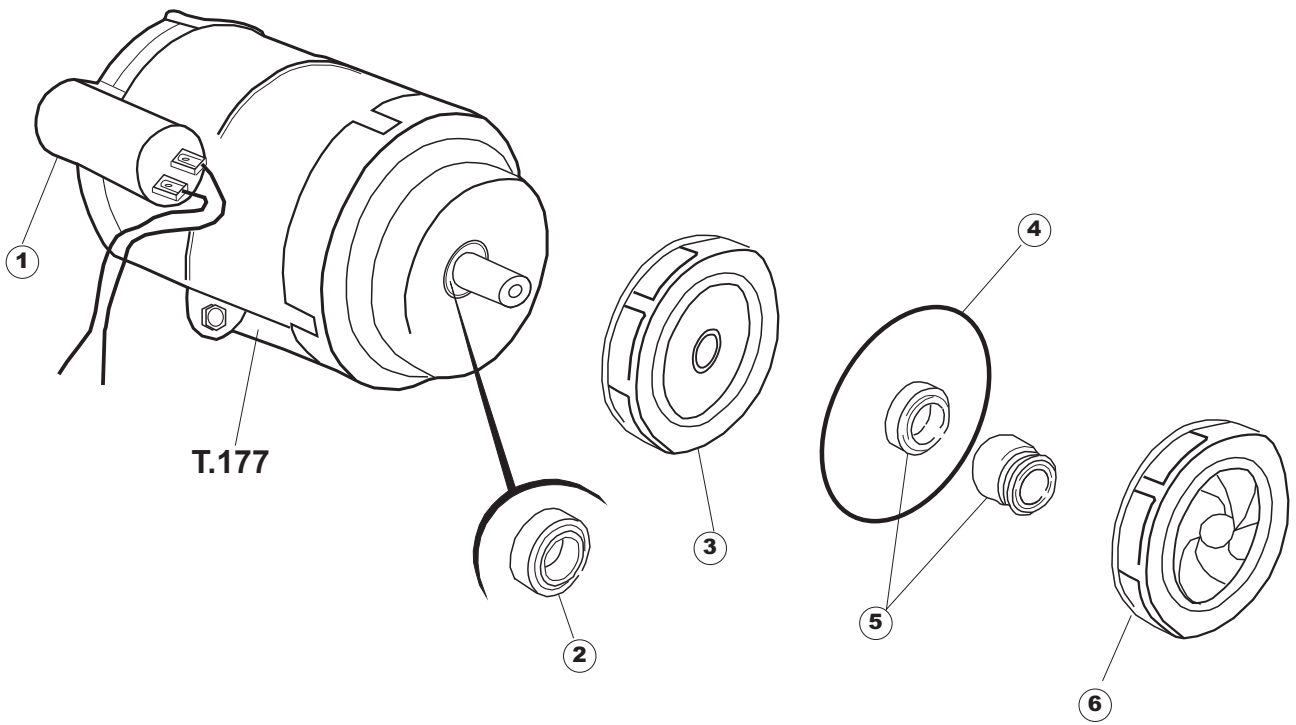

(*) Ricambio consigliato.

Pagina	Posizione	Codice ricambio	Vecchio codice	Descrizione
1	1	004230		CAPPELLO 403
1	2	028078	REB028078	PIASTRINA BATTUTA SPORTELO PER LAVA- BICCHIERI
1	3	307005	REB307005	BATTUTA ASTA SPORTELO
1	4	311009	REB311009	CERNIERA SINISTRA PER SPORTELO LAVA- BICCHIERI
1	5	311008	REB311008	CERNIERA DESTRA SPORTELO PER LAVA- BICCHIERI
1	6	325034	REB325034	PERNO PER CERNIERA SPORTELO PER LAVA-
1	7	022128	REB022128	PANNELLO POSTERIORE
1	8	029714		PORTA
1	9	437058	REB437058	GUARNIZIONE SPORTELO PER LAVABICCHIERI
1	10	033294	REB033294	SQUADRA PER GUARNIZIONE SPORTELO PER LAVABICCHIERI
1	11	449036	REB449036	MOLLA PER SERRATURA SPORTELO
1	12	329012	REB329012	SERRATURA PER SPORTELO LAVABICCHIERI
1	13	015039	REB015039	GUIDA CESTELLO SINISTRA
1	14	015038	REB015038	GUIDA CESTELLO DESTRA
1	15	459006	REB459006	PASSACAVO D INT 9 D EST 16
1	16	461031		PIEDINO ESAGONALE PER LAVABICCHIERI
1	17	012188	REB012188	PANNELLO ANTERIORE
2	1	026463		INTERFACCIA ADESIVA DI CONTROLLO
2	3	208010	REB208010	INTERRUTTORE DOPPIO
2	4	226071	REB226071	PULSANTE DOPPIO CONTATTO
2	5	216025	REB216025	SPIA ARANCIO
2	6	226125		CORPO PULSANTE
2	7	227077		TASTO ELLITTICO 11X21 CROMATO
2	8	224004	REB224004	PRESSOSTATO 35/17
2	9	143013	REB143013	TUBO PVC VERDE 4X7
2	10	459018		FISSACAVO ITW ELETTROGIBI
2	11	299040	REB299040	SPINA SCHUKO 90° CABL. 1=2,5MT
2	12	80871		MICRO MAGNETICO
2	13	984005	REB984005	GRUPPO TRAPPOLA D'ARIA
2	14	468029	REB468029	RACCORDO TRAPPOLA ARIA PRESSOSTATO
2	15	456020	REB456020	guarnizione o-ring
2	16	437019	REB437019	GUARNIZIONE TRAPPOLA ARIA PRESSOSTATO