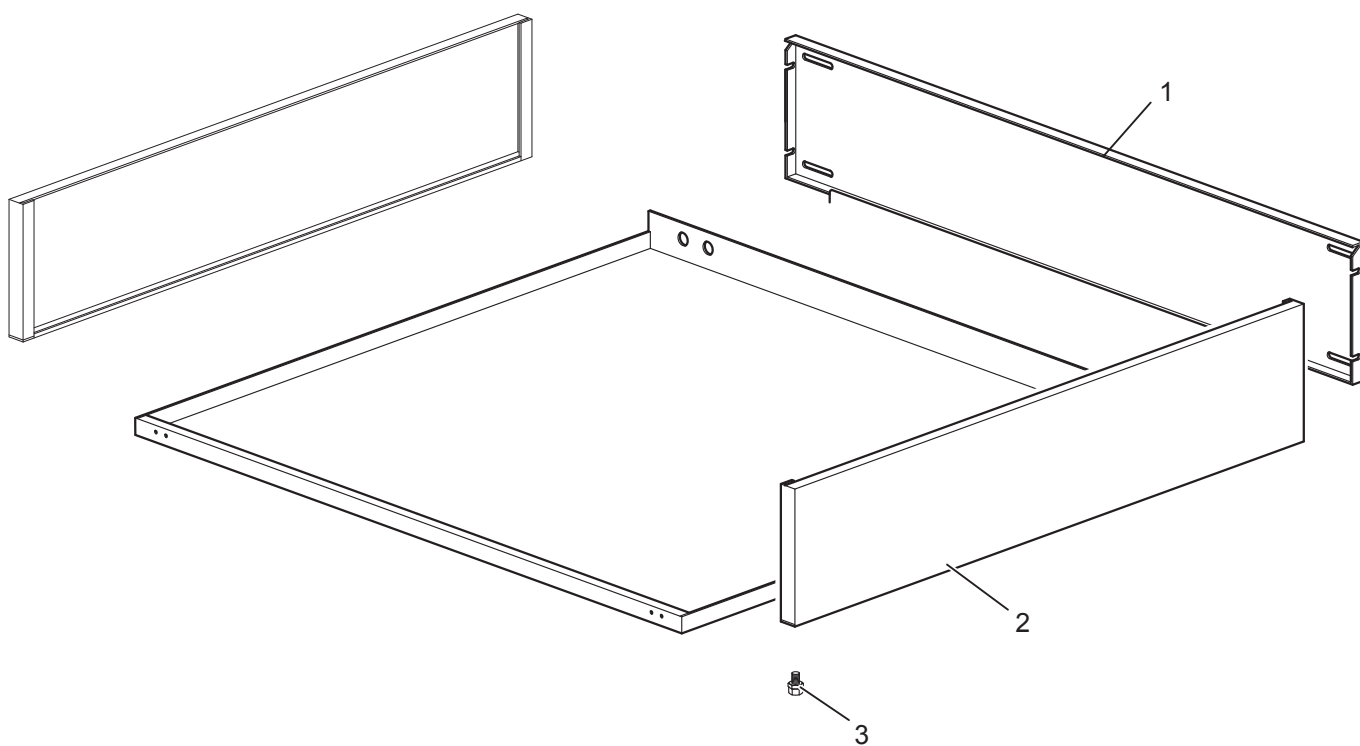

## Listino componenti per pagina 1

1	186163	GRIGLIA CAMINO GRILLE POUR CHEMINÉE KAMINROST CHIMNEY GRILL	
2	186468	GRIGLIA PLACCA IN FILO DOPPIA GRILLE INOX POUR 2 BRULEURS EISENDRAHT-BRENNERROST FUER 2 BRENNER STAINLESS STEEL GRID FOR 2 BURNERS	
4	163603	GIUNZIONE FISSAGGIO PIANO FIXATURE DE PLAN TOPVERBINDUNG TOP CONNECTION	
5	174764	CRUSCOTTO PANNEAU DE CONTROLE FRONT BLENDE CONTROL PANEL	
9	178119 <i><u>Recommended spare parts</u></i>	CORPO MANOPOLA FUOCHI APERTI POIGNEE BRULEUR KNEBEL BRENNER BURNER KNOB	
10	185720 <i><u>Recommended spare parts</u></i>	ANELLO MANOPOLA FUOCHI APERTI RING PIGNEE KLEBERING KNEBEL BRENNER KNOB RING	