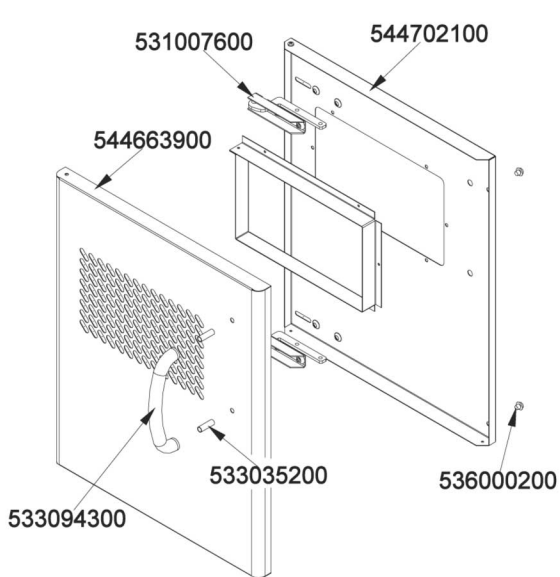

PM-64 SX

PM-64 DX

PCI-64 SX

PCI-64 DX

560081300M01P00

Page	Pos	Code	Description
001		531048400	INOX LEG Ø1"3/4 100-165 M10
002		531048400	INOX LEG Ø1"3/4 100-165 M10
003		533094200	S/S HANDLE FOR 70/90 SERIES
003		533035200	HANDLE SPACER
003		544182501	LEFT DOOR 73
003		531007600	DOOR HINGE
003		544699600	LEFT INNER DOOR 63 FOR STAND S60T
003		536000200	D.12 H.4 BUMPER
003		544182401	RIGHT DOOR 73
003		544699500	RIGHT INNER DOOR 63 FOR STAND S60T
003		544699800	LEFT INNER DOOR 64 FOR STAND S60T
003		544699700	RIGHT INNER DOOR 64 FOR STAND S60T
003		544182001	RIGHT DOOR 74