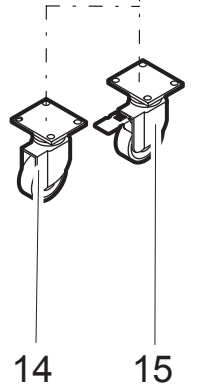

---

**Explosionszeichnung / Ersatzteile**

---

**LAVATOI ARMADIATI ED ARMADIATI AD INSERIMENTO,  
TAVOLI ARMADIATI AD ANGOLO**

**CUPBOARDS SINK UNITS AND CUPBOARDS SINK UNITS  
FOR DISHWASHERS, CORNER WORKTOP CUPBOARDS**

**Indice:  
Index:**

**Pag: 2**

**Pag: 3**

**Pag: 4**

**Disegni**

**Codici ricambio**

**Codici di prodotto**

**Drawings**

**Spare part list**

**Product number codes**

**DOC. Nr. : SPL2008002**

1	
2	
3	
4	
8	

## SPARE PART CODES LIST - LISTA RICAMBI PER CODICE

NUM.	1	2	3	4	5	6	7	8	9	10	11	12	13	14	15
Descrizione	Rotellina porta sinistra senza freno	Rotellina porta destra senza freno	Rotellina porta destra con freno	Paracolpi a fungo nero	Cerniera	Porta battente	Porta scorrevole sinistra	Porta scorrevole destra	Porta battente sinistra o destra	Piedone	Porta scorrevole sinistra	Porta scorrevole destra	Porta battente sinistra o destra	Ruota ø 125 mm	Ruota ø 125 mm con freno
Description	Wheel for left door without break	Wheel for right door without break	Wheel for right door with break	Black shock absorber	Door hinge	Wing door	Left sliding door	Left sliding door	Left or right wing door	Foot	Left sliding door	Left sliding door	Left or right wing door	Wheel ø 125 mm	Wheel ø 125 mm with break
P (mm)	-	-	-	-	-	-	-	-	-	-	-	-	-	-	-
H (mm)	850	850	850	850	850	850	850	850	850	850	850	850	850	-	-
700	↑	↑	↑	↑	↑	↑	↑	↑	↑	↑	↑	↑	↑	↑	↑
800	↑	↑	↑	↑	↑	↑	↑	↑	↑	↑	↑	↑	↑	↑	↑
1000	↑	↑	↑	↑	↑	↑	↑	↑	↑	↑	↑	↑	↑	↑	↑
1200	0855309701	0855309601	0855358100	0140403100	0511304900	0830355800	855360500	855359400		0805318400			0830355100	0961300001	0961300101
1400	↑	↑	↑	↑	↑	↑	855360900	855359800					0830355300	↑	↑
1600	↑	↑	↑	↑	↑	↑	855361100	855360000					0830355500	↑	↑
1800	↑	↑	↑	↑	↑	↑	855361300	855360200			0855360700	0855359600		↑	↑
2000	↑	↑	↑	↑	↑	↑	855361500	855360400			0855360900	0855359800		↑	↑