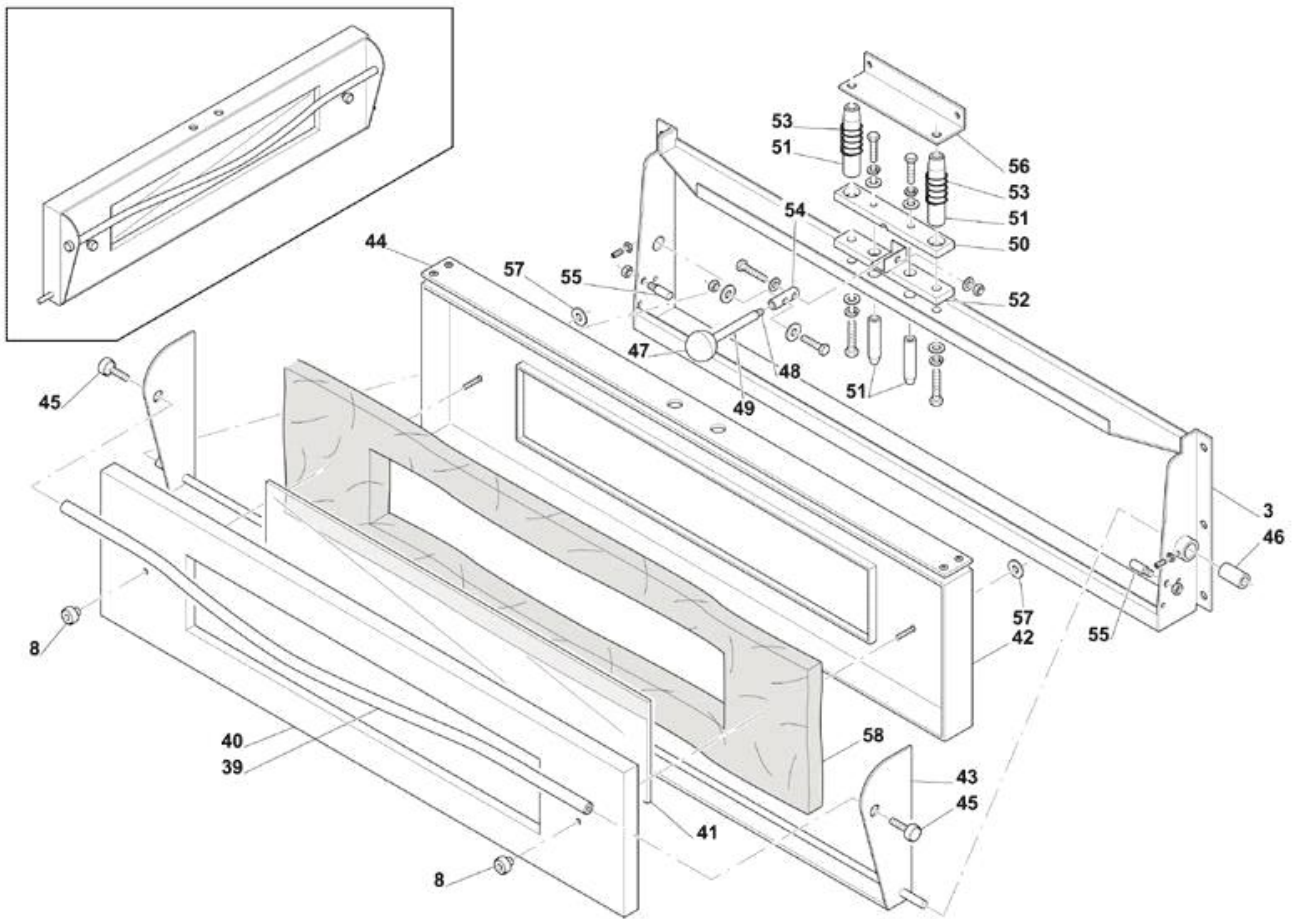

- 
- 1 Supporti forno
  - 2 Pannelli forno gas
  - 3 Nastro trasportatore
  - 4 Porta frontale
  - 5 Diffusori aria
  - 6 Chiusura camera gas
  - 7 Pannello comandi gas
  - 8 Bruciatore

Pos	Codice	Descrizione	notes	Prezzo (EUR)
0001	SR325	COMPL. GAMBA SUPP. TLV50+75		
0002	SR319	TRAVERSA SUPP. TLV75		
0002	SR320	TRAVERSA SUPP. TLV50		
0003	AC080	RUOTA D. 125 + FRENO		
0004	AC068	RUOTA D. 125 + S/FRENO		

Pos	Codice	Descrizione	notes	
0018	AD236	NOTTOLINO CENT. TLV 75(6)-TLV 50(4) PULLEY		
0019	AD237	NOTTOLINO LATERALE		
0020	SR114	RONDELLA ALBERO CONDOTTO		
0021	MC047	ANELLO SEEGER D.17		
0022	KF144	ALBERO CONDOTTO TLV 75		
0022	KF153	ALBERO CONDOTTO TLV 50		
0023	KF146	TONDO TELAIO NAS. TLV 75(5)-TLV 50(4) FASTEN		
0024	KF147	CORONA Z111/2D TLV 75(4)-TLV 50(3) CROWN		
0025	KF145	ALBERO TRASMISSIONE TVL/75 SHAFT		
0025	KF154	ALBERO TRASMISSIONE TVL/50 SHAFT		
0026	SR054	ANG.FERMA PIZZA TUNNEL TLV/50		
0026	SR109	ANGOLARE FERMA PIZZA TVL/75 ANGLE PROFILE		
0027	AC030	VOLANT.FISS.P.TEMP.ZP/22 M6X15		
0028	SR062	COMP. TELAIO NASTRO TVL/75 FRAMECOMP. TELAIO NASTRO TVL/50 FRAME		
0028	SR115	COMP. TELAIO NASTRO TVL/75 FRAMECOMP. TELAIO NASTRO TVL/50 FRAME		
0029	SR053	LECCARDA TUNNEL TLV50		
0029	SR102	LECCARDA TVL/75 PLATE		
0030	AL295	NASTRO H.750 MM(11M)TLV75 303M		
0030	AL296	NASTRO H.500 MM(7M)TLV50 303M		
0031	KE301	SUPP.UNI KFL001(CUSCINETTO)TLV		
0032	KE304	CALOTTA CHIUSA CAP		
0033	KF130	GIUNTO TRASMISSIONE JOINT		
0034	KD086	RID.WM26/P622 360+MOT.TLV5075		
0035	SR142	STAFFA MOTORIDUTTORE FLASK		
0036	SR382	STAFFA A SERRAGGIO NASTRO FLASK		
0037	SR383	STAFFA B SERRAGGIO NASTRO TLV		
0038	MD052	GRANO C/PUNTA M6X16 INOX 5927		