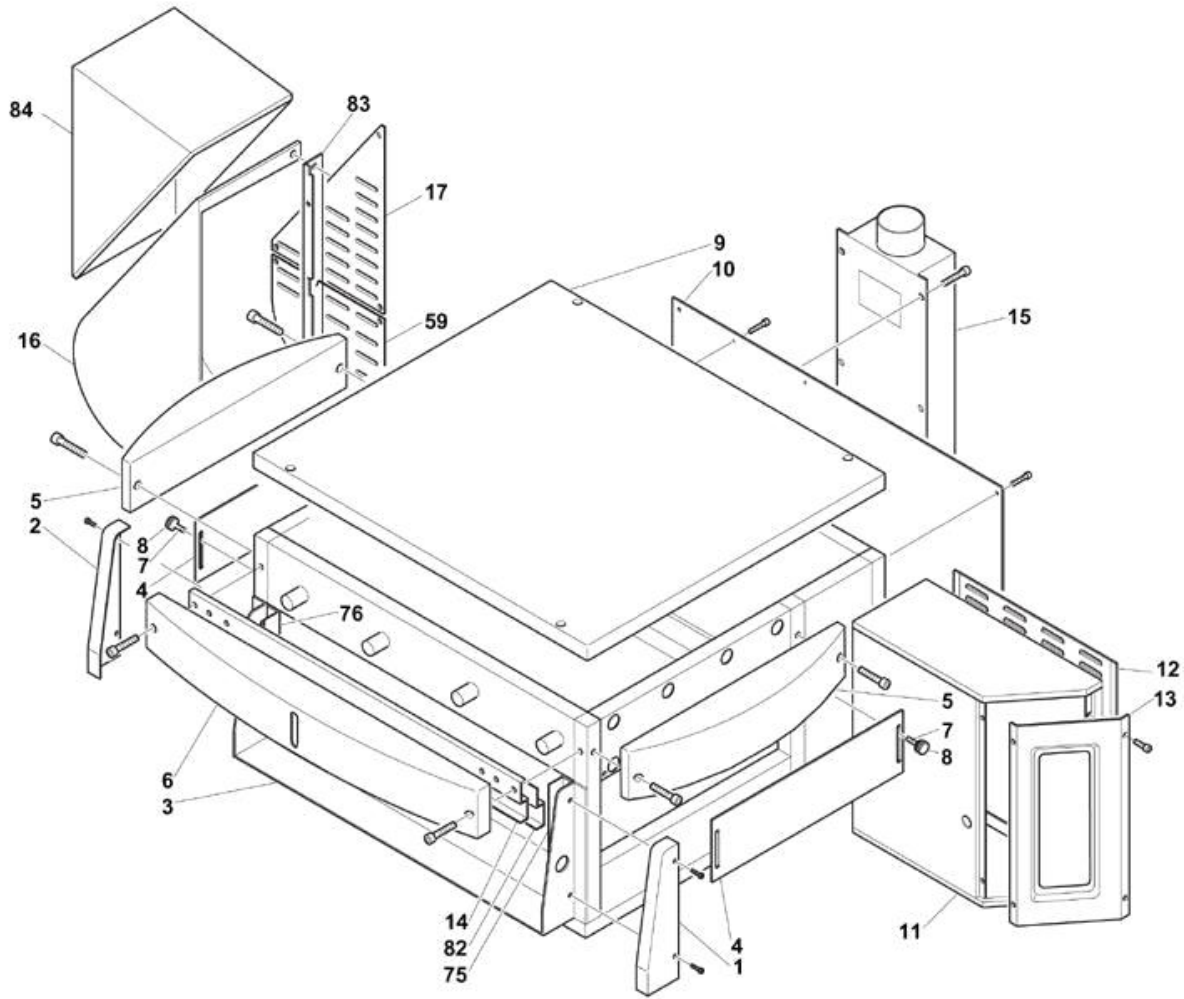

- 
- 1 Supporti forno
  - 2 Pannelli forno gas
  - 3 Nastro trasportatore
  - 4 Porta frontale
  - 5 Diffusori aria
  - 6 Chiusura camera gas
  - 7 Pannello comandi gas
  - 8 Bruciatore

Pos	Codice	Descrizione	notes	Prezzo (EUR)
0001	SR325	COMPL. GAMBA SUPP. TLV50+75		
0002	SR319	TRAVERSA SUPP. TLV75		
0002	SR320	TRAVERSA SUPP. TLV50		
0003	AC080	RUOTA D. 125 + FRENO		
0004	AC068	RUOTA D. 125 + S/FRENO		

Pos	Codice	Descrizione	notes	
0018	AD236	NOTTOLINO CENT. TLV 75(6)-TLV 50(4) PULLEY		
0019	AD237	NOTTOLINO LATERALE		
0020	SR114	RONDELLA ALBERO CONDOTTO		
0021	MC047	ANELLO SEEGER D.17		
0022	KF144	ALBERO CONDOTTO TLV 75		
0022	KF153	ALBERO CONDOTTO TLV 50		
0023	KF146	TONDO TELAIO NAS. TLV 75(5)-TLV 50(4) FASTEN		
0024	KF147	CORONA Z111/2D TLV 75(4)-TLV 50(3) CROWN		
0025	KF145	ALBERO TRASMISSIONE TVL/75 SHAFT		
0025	KF154	ALBERO TRASMISSIONE TVL/50 SHAFT		
0026	SR054	ANG.FERMA PIZZA TUNNEL TLV/50		
0026	SR109	ANGOLARE FERMA PIZZA TVL/75 ANGLE PROFILE		
0027	AC030	VOLANT.FISS.P.TEMP.ZP/22 M6X15		
0028	SR062	COMP. TELAIO NASTRO TVL/75 FRAMECOMP. TELAIO NASTRO TVL/50 FRAME		
0028	SR115	COMP. TELAIO NASTRO TVL/75 FRAMECOMP. TELAIO NASTRO TVL/50 FRAME		
0029	SR053	LECCARDA TUNNEL TLV50		
0029	SR102	LECCARDA TVL/75 PLATE		
0030	AL295	NASTRO H.750 MM(11M)TLV75 303M		
0030	AL296	NASTRO H.500 MM(7M)TLV50 303M		
0031	KE301	SUPP.UNI KFL001(CUSCINETTO)TLV		
0032	KE304	CALOTTA CHIUSA CAP		
0033	KF130	GIUNTO TRASMISSIONE JOINT		
0034	KD086	RID.WM26/P622 360+MOT.TLV5075		
0035	SR142	STAFFA MOTORIDUTTORE FLASK		
0036	SR382	STAFFA A SERRAGGIO NASTRO FLASK		
0037	SR383	STAFFA B SERRAGGIO NASTRO TLV		
0038	MD052	GRANO C/PUNTA M6X16 INOX 5927		