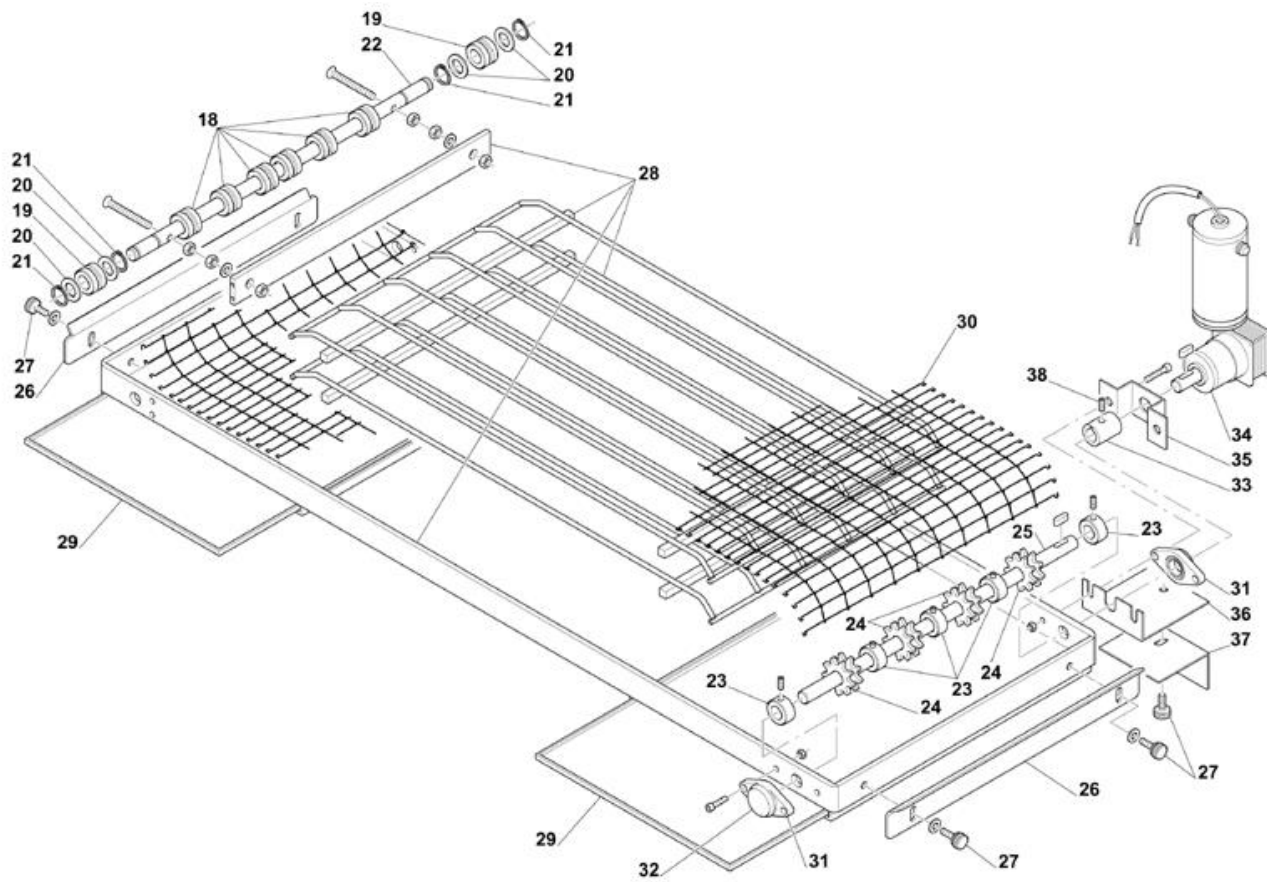

- 
- 1 Supporti forno
  - 2 Pannelli forno gas
  - 3 Nastro trasportatore
  - 4 Porta frontale
  - 5 Diffusori aria
  - 6 Chiusura camera gas
  - 7 Pannello comandi gas
  - 8 Bruciatore

Pos	Codice	Descrizione	notes	Prezzo (EUR)
0001	SR325	COMPL. GAMBA SUPP. TLV50+75		
0002	SR319	TRAVERSA SUPP. TLV75		
0002	SR320	TRAVERSA SUPP. TLV50		
0003	AC080	RUOTA D. 125 + FRENO		
0004	AC068	RUOTA D. 125 + S/FRENO		

Pos	Codice	Descrizione	notes	
0018	AD236	NOTTOLINO CENT. TLV 75(6)-TLV 50(4) PULLEY		
0019	AD237	NOTTOLINO LATERALE		
0020	SR114	RONDELLA ALBERO CONDOTTO		
0021	MC047	ANELLO SEEGER D.17		
0022	KF144	ALBERO CONDOTTO TLV 75		
0022	KF153	ALBERO CONDOTTO TLV 50		
0023	KF146	TONDO TELAIO NAS. TLV 75(5)-TLV 50(4) FASTEN		
0024	KF147	CORONA Z111/2D TLV 75(4)-TLV 50(3) CROWN		
0025	KF145	ALBERO TRASMISSIONE TVL/75 SHAFT		
0025	KF154	ALBERO TRASMISSIONE TVL/50 SHAFT		
0026	SR054	ANG.FERMA PIZZA TUNNEL TLV/50		
0026	SR109	ANGOLARE FERMA PIZZA TVL/75 ANGLE PROFILE		
0027	AC030	VOLANT.FISS.P.TEMP.ZP/22 M6X15		
0028	SR062	COMP. TELAIO NASTRO TVL/75 FRAMECOMP. TELAIO NASTRO TVL/50 FRAME		
0028	SR115	COMP. TELAIO NASTRO TVL/75 FRAMECOMP. TELAIO NASTRO TVL/50 FRAME		
0029	SR053	LECCARDA TUNNEL TLV50		
0029	SR102	LECCARDA TVL/75 PLATE		
0030	AL295	NASTRO H.750 MM(11M)TLV75 303M		
0030	AL296	NASTRO H.500 MM(7M)TLV50 303M		
0031	KE301	SUPP.UNI KFL001(CUSCINETTO)TLV		
0032	KE304	CALOTTA CHIUSA CAP		
0033	KF130	GIUNTO TRASMISSIONE JOINT		
0034	KD086	RID.WM26/P622 360+MOT.TLV5075		
0035	SR142	STAFFA MOTORIDUTTORE FLASK		
0036	SR382	STAFFA A SERRAGGIO NASTRO FLASK		
0037	SR383	STAFFA B SERRAGGIO NASTRO TLV		
0038	MD052	GRANO C/PUNTA M6X16 INOX 5927		