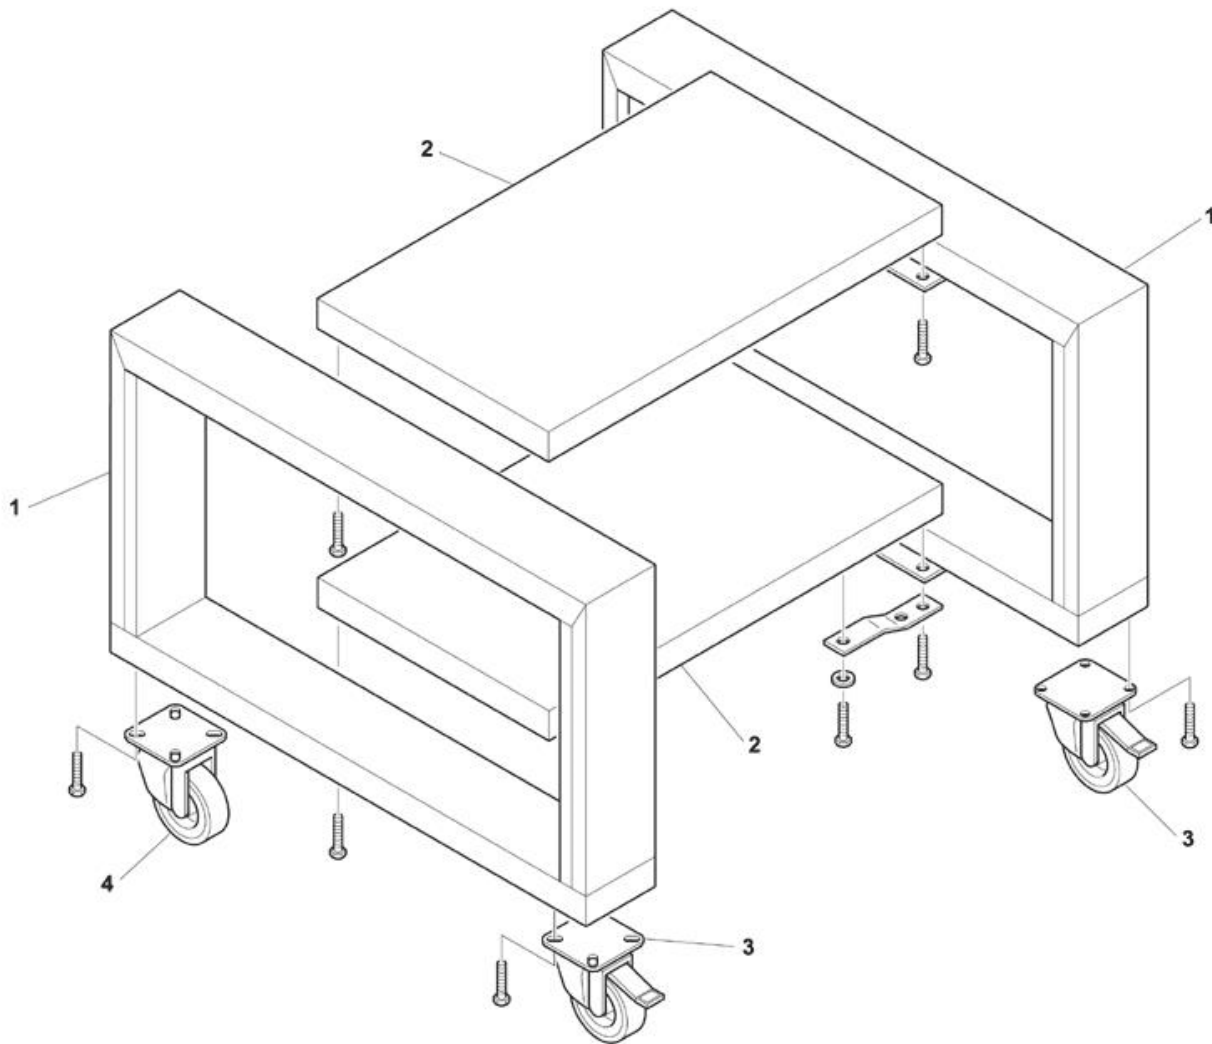

- 
- 1 Supporti forno
  - 2 Pannelli forno gas
  - 3 Nastro trasportatore
  - 4 Porta frontale
  - 5 Diffusori aria
  - 6 Chiusura camera gas
  - 7 Pannello comandi gas
  - 8 Bruciatore

Pos	Codice	Descrizione	notes	Prezzo (EUR)
0001	SR325	COMPL. GAMBA SUPP. TLV50+75		
0002	SR319	TRAVERSA SUPP. TLV75		
0002	SR320	TRAVERSA SUPP. TLV50		
0003	AC080	RUOTA D. 125 + FRENO		
0004	AC068	RUOTA D. 125 + S/FRENO		

Pos	Codice	Descrizione	notes	
0018	AD236	NOTTOLINO CENT. TLV 75(6)-TLV 50(4) PULLEY		
0019	AD237	NOTTOLINO LATERALE		
0020	SR114	RONDELLA ALBERO CONDOTTO		
0021	MC047	ANELLO SEEGER D.17		
0022	KF144	ALBERO CONDOTTO TLV 75		
0022	KF153	ALBERO CONDOTTO TLV 50		
0023	KF146	TONDO TELAIO NAS. TLV 75(5)-TLV 50(4) FASTEN		
0024	KF147	CORONA Z111/2D TLV 75(4)-TLV 50(3) CROWN		
0025	KF145	ALBERO TRASMISSIONE TVL/75 SHAFT		
0025	KF154	ALBERO TRASMISSIONE TVL/50 SHAFT		
0026	SR054	ANG.FERMA PIZZA TUNNEL TLV/50		
0026	SR109	ANGOLARE FERMA PIZZA TVL/75 ANGLE PROFILE		
0027	AC030	VOLANT.FISS.P.TEMP.ZP/22 M6X15		
0028	SR062	COMP. TELAIO NASTRO TVL/75 FRAMECOMP. TELAIO NASTRO TVL/50 FRAME		
0028	SR115	COMP. TELAIO NASTRO TVL/75 FRAMECOMP. TELAIO NASTRO TVL/50 FRAME		
0029	SR053	LECCARDA TUNNEL TLV50		
0029	SR102	LECCARDA TVL/75 PLATE		
0030	AL295	NASTRO H.750 MM(11M)TLV75 303M		
0030	AL296	NASTRO H.500 MM(7M)TLV50 303M		
0031	KE301	SUPP.UNI KFL001(CUSCINETTO)TLV		
0032	KE304	CALOTTA CHIUSA CAP		
0033	KF130	GIUNTO TRASMISSIONE JOINT		
0034	KD086	RID.WM26/P622 360+MOT.TLV5075		
0035	SR142	STAFFA MOTORIDUTTORE FLASK		
0036	SR382	STAFFA A SERRAGGIO NASTRO FLASK		
0037	SR383	STAFFA B SERRAGGIO NASTRO TLV		
0038	MD052	GRANO C/PUNTA M6X16 INOX 5927		