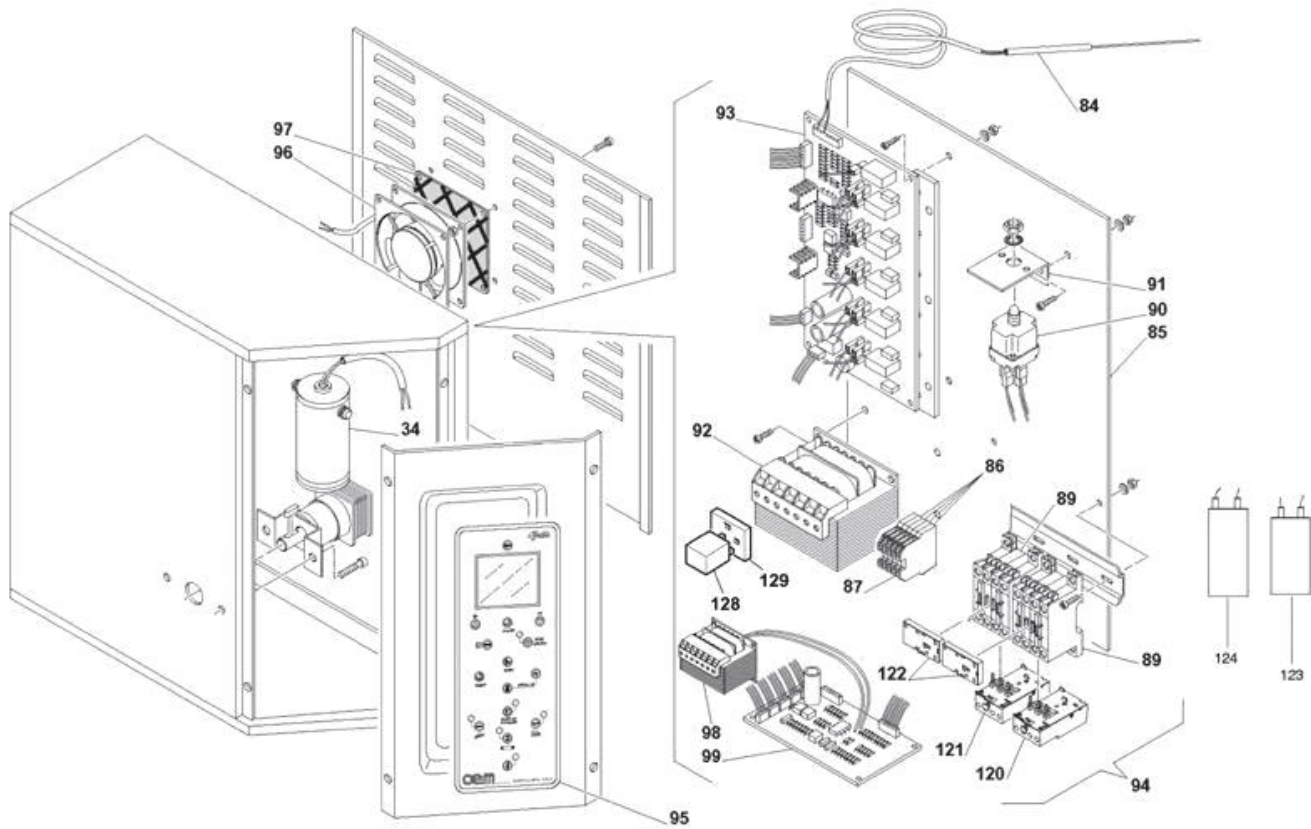

Pos	Codice	Descrizione	notes	
0003	SR244	COMPL. TELAIO CERNIERA		
0008	QST03	VOLANTINO PORTA		
0039	SR197	MANIGLIA SAGOM. + BOCCOLE		
0040	SR195	SERRAGGIO VETRO		
0041	AL287	VETRO P.CERAM.MM.825X190 SP.4		
0042	SR252	COMPL. FERMAVET. + DISTANZ.		
0043	SR199	COMPL. FIANCO FERMA PORTA		
0044	SR200	FERMAVETRO SUP.		
0045	AD256	NOTTOLINO FISS. MAN. PORTA		
0046	SR254	BOCCOLA OTTONE		
0047	50SCA73892	POMOLO		
0048	SR360	BARRA FILETTATA M8		
0049	SR361	TUBO LEVA SGANCIO TLV50/75		
0050	SR248	PIATTO A SGAN.-AGGAN. PORTA PLATE		
0051	SR249	PERNO B SGAN.-AGGAN. PORTA PLATE		
0052	SR298	COMPL. FULCRO LEVA		
0053	MD067	MOLLA AGGANCIO		
0054	SR262	PERNO FILETTATO D. 12x45		
0055	SR369	PERNO FERMA PORTA		
0056	SR338	STAFFA SERRAGGIO SGANCIO		
0057	MC134	RONDELLA M 6		
0058	AL300	GUARN.VETRO PORTA TLV50/75		

Pos	Codice	Descrizione	notes	
0060	SR033	C.DIFF.ARIA C/PL.TLV75G-C.75E		
0060	SR065	SR06510		
0061	SR116	SR11600		
0062	SR086	SR08610		
0062	SR366	SR36610		

Pos	Codice	Descrizione	notes	
0064	ES307	GIRANTE De.310 Di.245 20P.DIR.		
0065	SR140	C.CHIUS.CAMERA TLV75-50 E+G		
0066	AL301	TRECCIA 12X12 X CHIUS.CAMERA		
0068	ES331	MOT.KW.0,55/0,185 2V.M+COND.TN		
0069	SR340	ALETTE DEVIAS.ARIA TLV50-75		
0070	MC130	ROND.FISS.VENTOLA D.30/12,5		
0071	MB394	VITE FISS.VENTOLA M.12X1,5 SX		
0072	MC131	ROND.CONTACT 8(8,2X18X1,4)ZNT		
0073	MB395	VITE TE 6X55 UNI 5737 INOX		
0074	MC004	RANELLA PIANA INOX VITE M6		
0077	SR357	ALETTA RAGG. DEV. ARIA		
0078	SR358	ALETTA DEV. ARIA. INF.		
0079	GA282	GRUPPO BRUCIATORE TLV/75G		
0079	GA295	GRUPPO BRUCIATORE TLV/50G		
0080	SR554	SCAMBIATORE TLV/50		
0080	SR555	SCAMBIATORE TLV/75		
0081	SR328	COMPL.COPERT.MOT.TLV50-75G-E		
0117	AD278	GUARNIZ.TRECCIA QUADRATA SP.8		
0120	SR586	ALETTA DEV. ARIA SUP		