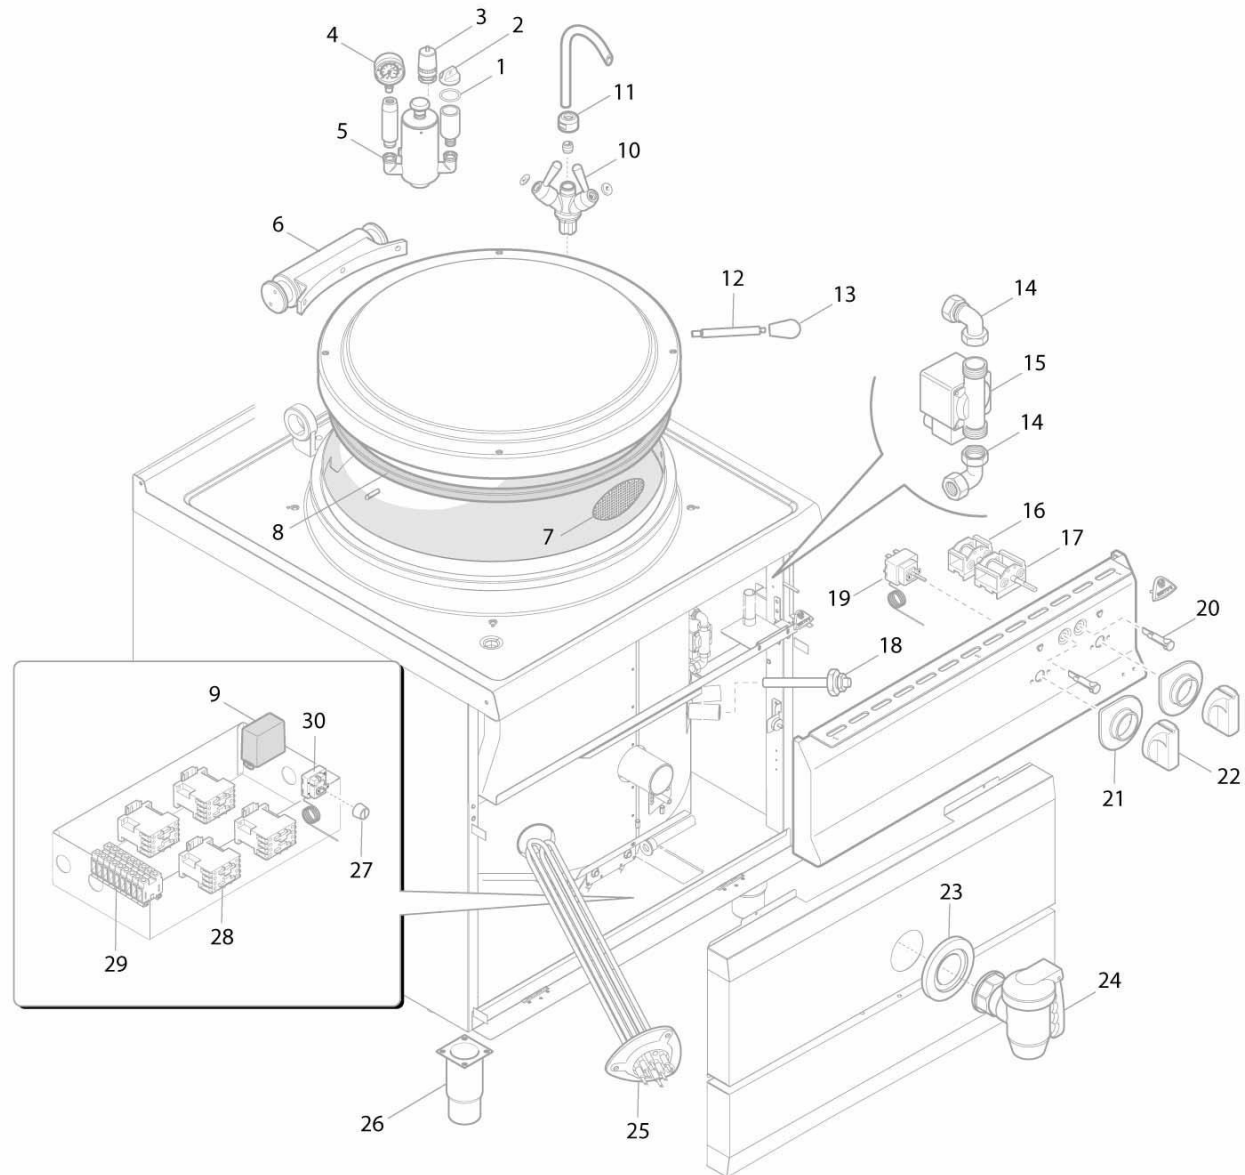

E9P10I - SINCE 07/11

E9P10I - SINCE 07/11

Pos. Item	Codice Code	Descrizione	Item Description	Designation articles	Artikelbeschreibung	Decripción artículos	N° pezzi - No. pieces					
5	35275400	Gruppo di sicurezza completo	Complete safety group	Groupe de sÉcuritÉ complet	VollstÄndige sicherheit gruppe	Grupo de seguridad completa						1
6	35801800	Cerniera d=320mm x pentola 900	Hinge d=320mm	Charniere d=320mm	Scharnier d=320mm	Bisagra d=320mm						1
7	35831300	Filtro pentola 900	Filter boiling pan 900	Filtre marmite 900	Filter kochkessel 900	Filtro olla 900						1
8	35859800	Guarniz. teflon 60x46x2 da 2	Teflon seal 60x46x2	Joint teflon 60x46x2	Dichtung teflon 60x46x2	Empaquetadura teflon 60x46x2						1
10	35274600	Rubinetto gruppo monoforo h20	Tap one-hole connection	Robinet groupe-monotrou	Hahngruppe-einweg	Grifo grupo monohoyo						1
11	35776500	Becco carico h20 pentola 900	Water tap for boiling pan 900	Tuyau robinet pour marmite 900	Le. wasserzufuhr kochkessel 900	Grifo cargo agua por olla 900						1
12	35781200	Prolunga x impugn. pent. 900	Handle extension	Prolonge poignee	Verlangerung fur handgriff	Alargador por empuÑadura olla						1
13	35604000	Impugn. coper. x pentola 900	Cover handle for boiling pan s.900	Po. couvercle pour marmite s.900	Deckelgriff fUr kochkessel s.900	EmpuÑadura tapa por olla s.900						1
16	30051600	Commutatore per 12t	Selector	Commutateur	Umschalter	Conmutador						1
17	22051000	Commutatore bip. fe1/krv	Selector fe1/krv	Commutateur fe1/krv	Umschalter fe1/krv	Conmutador fe1/krv						1
19	35301000	Termost.lavor.30/150° c pent.ele	Cooking thermostat 30/150° c	Thermostat de service 30/150° c	Betriebsthermostat 30/150° c	Termostato de funcionam.30/150° c						1
20B	30168800	Spia verde 230v d.10mmt150Ø	Green lamp 230v	Temoin lumineux vert 230v	Grüne kontrollampe 230v	Piloto verde 230v						1
20A	30168500	Spia arancio 230v d.10mmt150Ø	Orange lamp 230v	Temoin lumineux orange 230v	Orange kontrollampe 230v	Piloto naranja 230v						1
21B	38952900	Mostrina 0-1-2	Sub-knob 0-1-2	Sous-manette 0-1-2	Unterknopf 0-1-2	Sub-mando 0-1-2						1
21A	38952800	Mostrina pa66 induzione	Pa66 induction sub-knob	Sous-manette pa66 induction	Pa66 induktion unterknopf	Sub-mando pa66 inducciOn						1
22	38877600	Man. pa66 p.6x4.6 a'180°distanz.le	Knob pa66 p.6x4.6 a'180°	Manette pa66 p.6x4.6 a'180°	Drehknopf pa66 p.6x4.6 a'180°	Mando pa66 p.6x4.6 a'180°						2
23	35275000	Borch. rub. scar. 2 pent. 900	Washer for tap boiling pan s.900	Rondelle pour robinet s. 900	Stutzring fur hahn s.900	Ro. por llave de paso olla s. 900						1
24	35274800	Rubin. scarico da 2 pent. 900	Outlet tap boiling pan s.900	Robinet de vidange marmite s. 900	Abflusshahn kochkessel s.900	Llave de paso de descarga						1
24A	35890700	Nipples di scarico da 2 110 mm	Outlet nipples	Ecrou de vidange	Nipple	Nipples de descarga						1
25	35040100	Resistenza per e9p15l ; 9kw	9kw heating element	Resistance 9kw	Widerstand 9kw	Resistencia 9kw						-
25	35039900	Resistenza per e9p10l ; 8kw	8kw heating element	Resistance 8kw	Widerstand 8kw	Resistencia 8kw						2
26	24685000	Piedino inox 2'h125/175	Inox foot 2'h125/175	Pied inox 2'h125/175	Fuss inox 2'h125/175	Pata inox 2'h125/175						4
27	33071100	Cap. per termostato m10 x 0,75	Cap. per termostato m10 x 0,75	Cap. per termostato m10 x 0,75	Cap. per termostato m10 x 0,75	Cap. per termostato m10 x 0,75						1
28	23105800	Teleruttore s-n10 4no 20a	Contacteur	Telerupteur	Fernschalter	Telerutore						4
29D	25187000	Ponticello 2 poli x mors. pacc.	Ponticello 2 poli x mors. pacc.	Ponticello 2 poli x mors. pacc.	Ponticello 2 poli x mors. pacc.	Ponticello 2 poli x mors. pacc.						4
29C	25186500	Morsetto g/verde 10mmq v0	Green terminal 10mmq	Borne verte 10mmq	Grüne klemme 10mmq	Borne verde 10mmq						1
29B	25186300	Morsetto blu 10mmq v0	Blue terminal 10mmq	Borne blue 10mmq	Blau klemme 10mmq	Borne azul 10mmq						2
29A	25186100	Morsetto grigio 10mmq	Grey terminal 10mmq	Borne gris 10mmq	Graufarbe klemme 10mmq	Borne gris 10mmq						6
30	35300200	Term. trifase di sicurezza 182°c	Security thermostat 182°c	Thermostat de surete 182°c	Sicherheitsthermostat 182°c	Termostato de seguridad 182°c						1
31	35275200	Rubin. livel. interc. pent.900	Level tap boiling tap s. 900	Robinet de niveau s.900	Niveauhahn kochkessel s.900	Llave de paso nivel por olla s.900						1