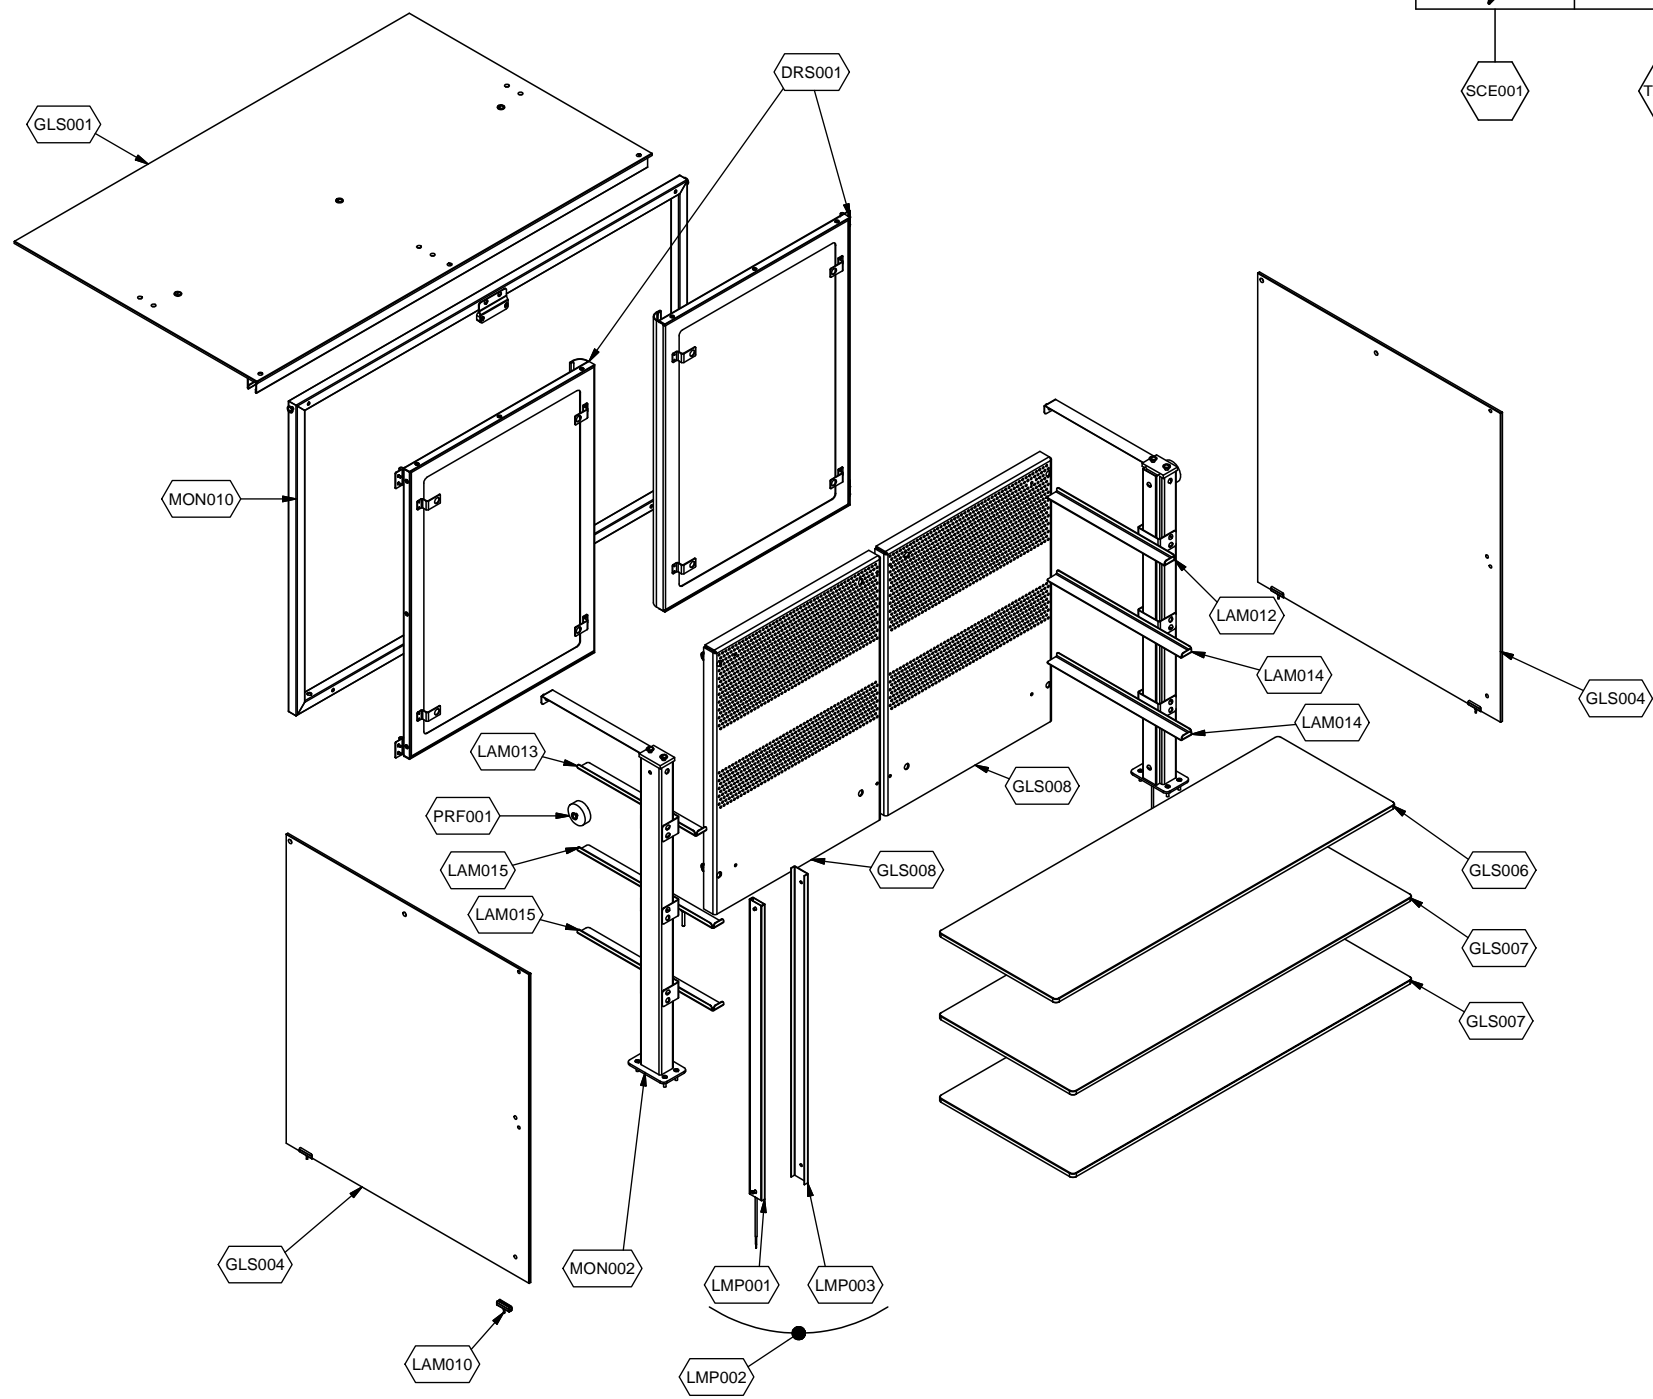

cookmax+

start!

**Kühlung
Büfett-Insel Selbstservice-Kühlvitrine,
Vollverkleidung , Schiebetüren**

Artikel-Nr.
90651245 (9BESS3FIFWA32 / TR-BLUE PLAT 3W DS)

Explosionszeichnung / Ersatzteile

Bitte bei Ersatzteilbestellung immer Artikelnummer und Seriennummer mit angeben!

	PARAM.	OPTIONAL
⚡	SCE001	OPT
	TAR001	

	PARAM.	OPTIONAL
		
	TAR001	OPT

Cod. OPT020

Denominazione: ESPLOSO ACCESSORI PLATINUM

Data: 16/06/14

INDICE DI MODIFICA: 00

	PARAM.	OPTIONAL
		
SCE001	TAR001	OPT

Exploded View