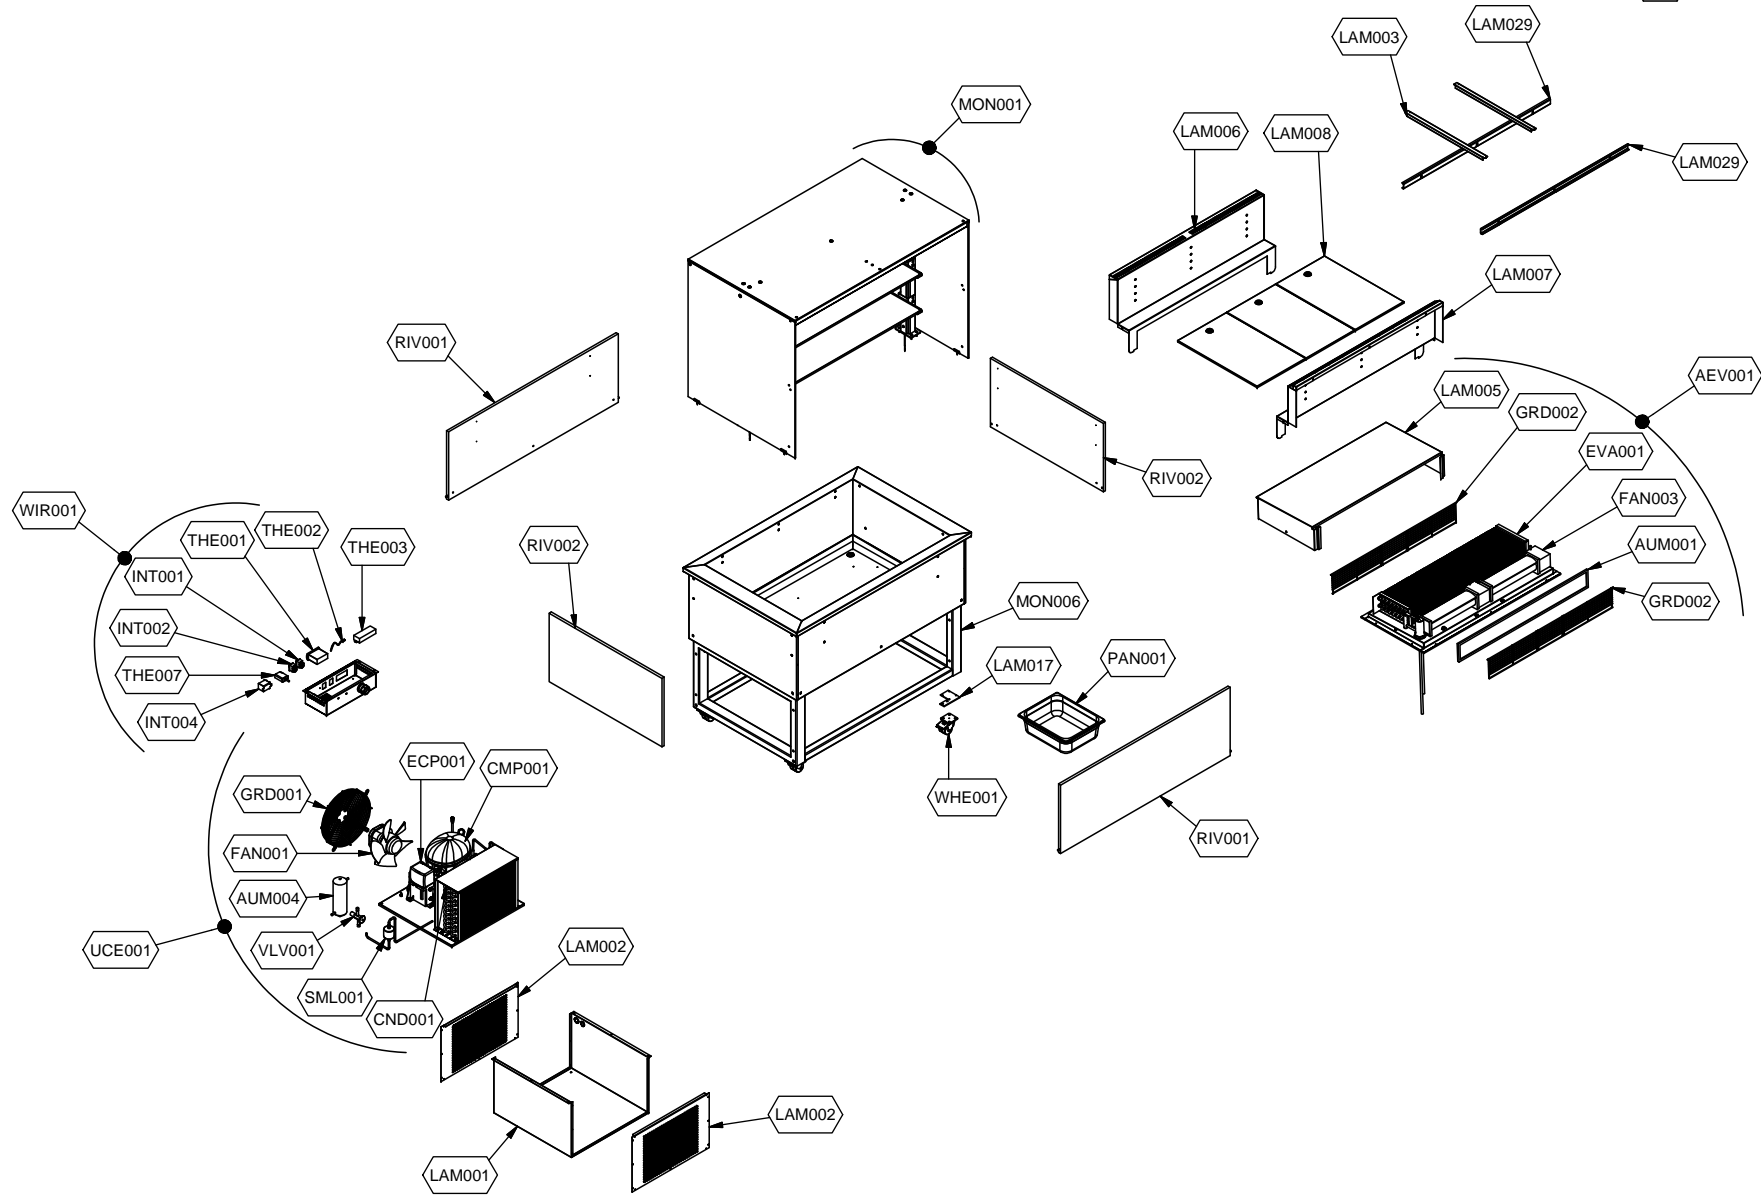

cookmax+

start!

**Kühlung
Büfett-Insel Selbstservice-Kühlvitrine,
Vollverkleidung , Schiebetüren**

Artikel-Nr.
90651245 (9BESS3FIFWA32 / TR-BLUE PLAT 3W DS)

Explosionszeichnung / Ersatzteile

Bitte bei Ersatzteilbestellung immer Artikelnummer und Seriennummer mit angeben!

	PARAM.	OPTIONAL
⚡	SCE001	OPT
	TAR001	

	PARAM.	OPTIONAL
		
	TAR001	OPT

Cod. OPT020

Denominazione: ESPLOSO ACCESSORI PLATINUM

Data: 16/06/14

INDICE DI MODIFICA: 00

	PARAM.	OPTIONAL
		
SCE001	TAR001	OPT

Exploded View