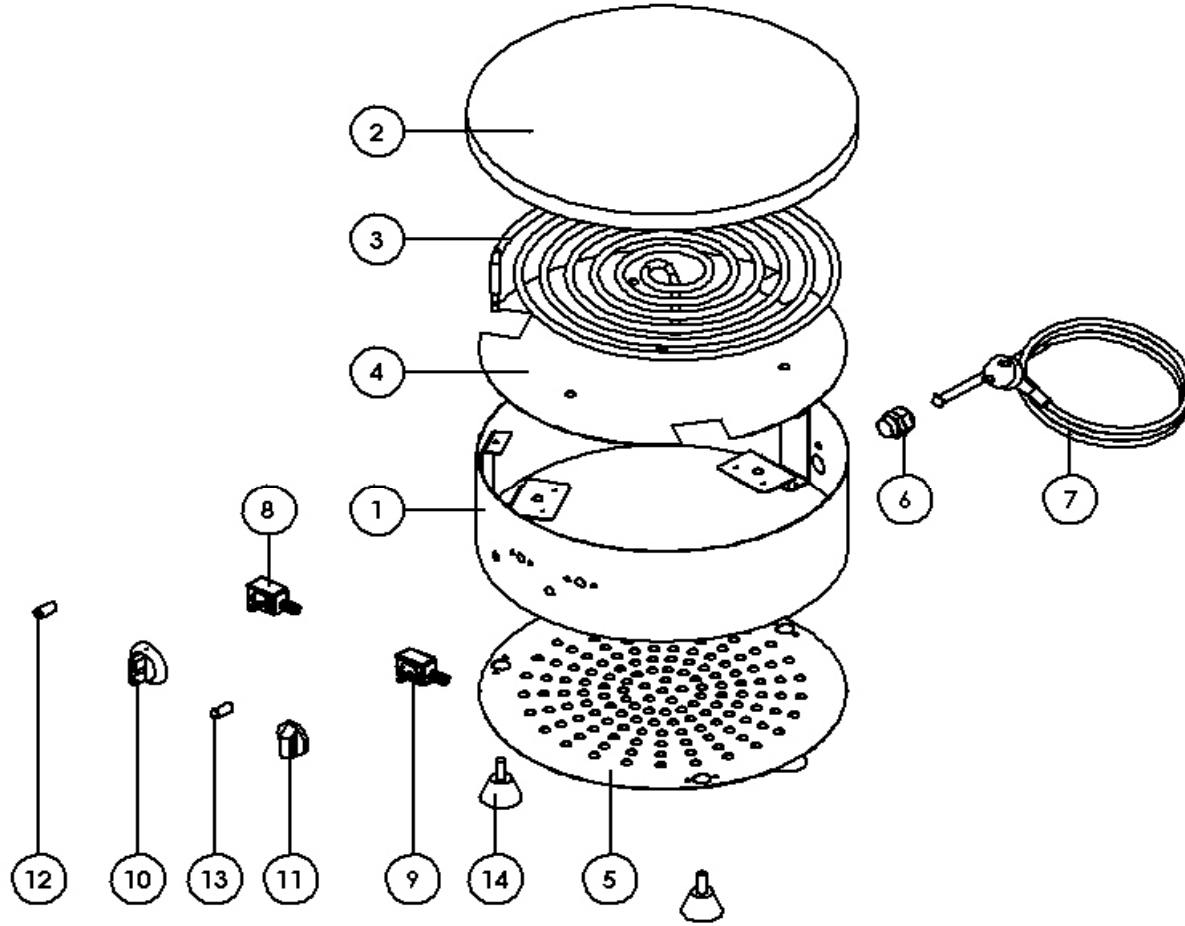

## Snackgeräte Elektro-Crepiere

Artikel-Nr.  
223009 (CR-R 40)

---

### Explosionszeichnung / Ersatzteile

---

Bitte bei Ersatzteilbestellung immer Artikelnummer und Seriennummer mit angeben!

**ÜRÜN ADI / PRODUCT**

CR - R 40 KREP MAKİNASI  
CR - R 40 CREPE MACHINE

**TARİH / DATE**

01/10/2015

DETAY RESİM  
DETAIL PICTURE

SAYFA NO: 1 / 3  
PAGE NO.: 1 / 3

<b>CR - R 40</b>	<b>Piştirme Yüzeyi : 40 cm.</b>	<b>Cooking Surface : 40 cm.</b>
	<b>Güç : 3 kW - 230 V</b>	<b>Power : 3 kW - 230 V</b>
	<b>Dış Ölçüler : 40,5 x 15,5 cm.</b>	<b>Outside Dim.: 40,5 x 15,5 cm.</b>
	<b>Ağırlık : 15 kg.</b>	<b>Weight : 15 kg.</b>

NO.	AÇIKLAMA	DESCRIPTION	ÜRÜN NO. / ITEM NO	ADET / PCS.
1	GÖVDE	MAIN BODY	CR_R_40_01	1
2	DÖKÜM	CASTING	CR_R_40_02	1
3	REZİSTANS	RESISTANCE	CR_R_40_03	1
4	REZİSTANS TUTUCU	RESISTANCE HOLDER	CR_R_40_04	1
5	ALT TABAN	LOVER COVER	CR_R_40_05	1
6	REKOR	FEEDING CABLE SOCKET	CR_R_40_06	1
7	BESLEME KABLOSU	FEEDING CABLE	CR_R_40_07	1
8	TERMOSTAT	THERMOSTAT	CR_R_40_08	1
9	ŞALTER	POWER SWITCH	CR_R_40_09	1
10	TERMOSTAT DÜĞMESİ	THERMOSTAT BUTTON	CR_R_40_10	1
11	ŞALTER DÜĞMESİ	POWER SWITCH BUTTON	CR_R_40_11	1
12	TERMOSTAT KONTROL LAMBASI	THERMOSTAT LAMP	CR_R_40_12	1
13	ŞALTER KONTROL LAMBASI	POWER SWITCH LAMP	CR_R_40_13	1
14	AYAK	FEET	CR_R_40_14	4