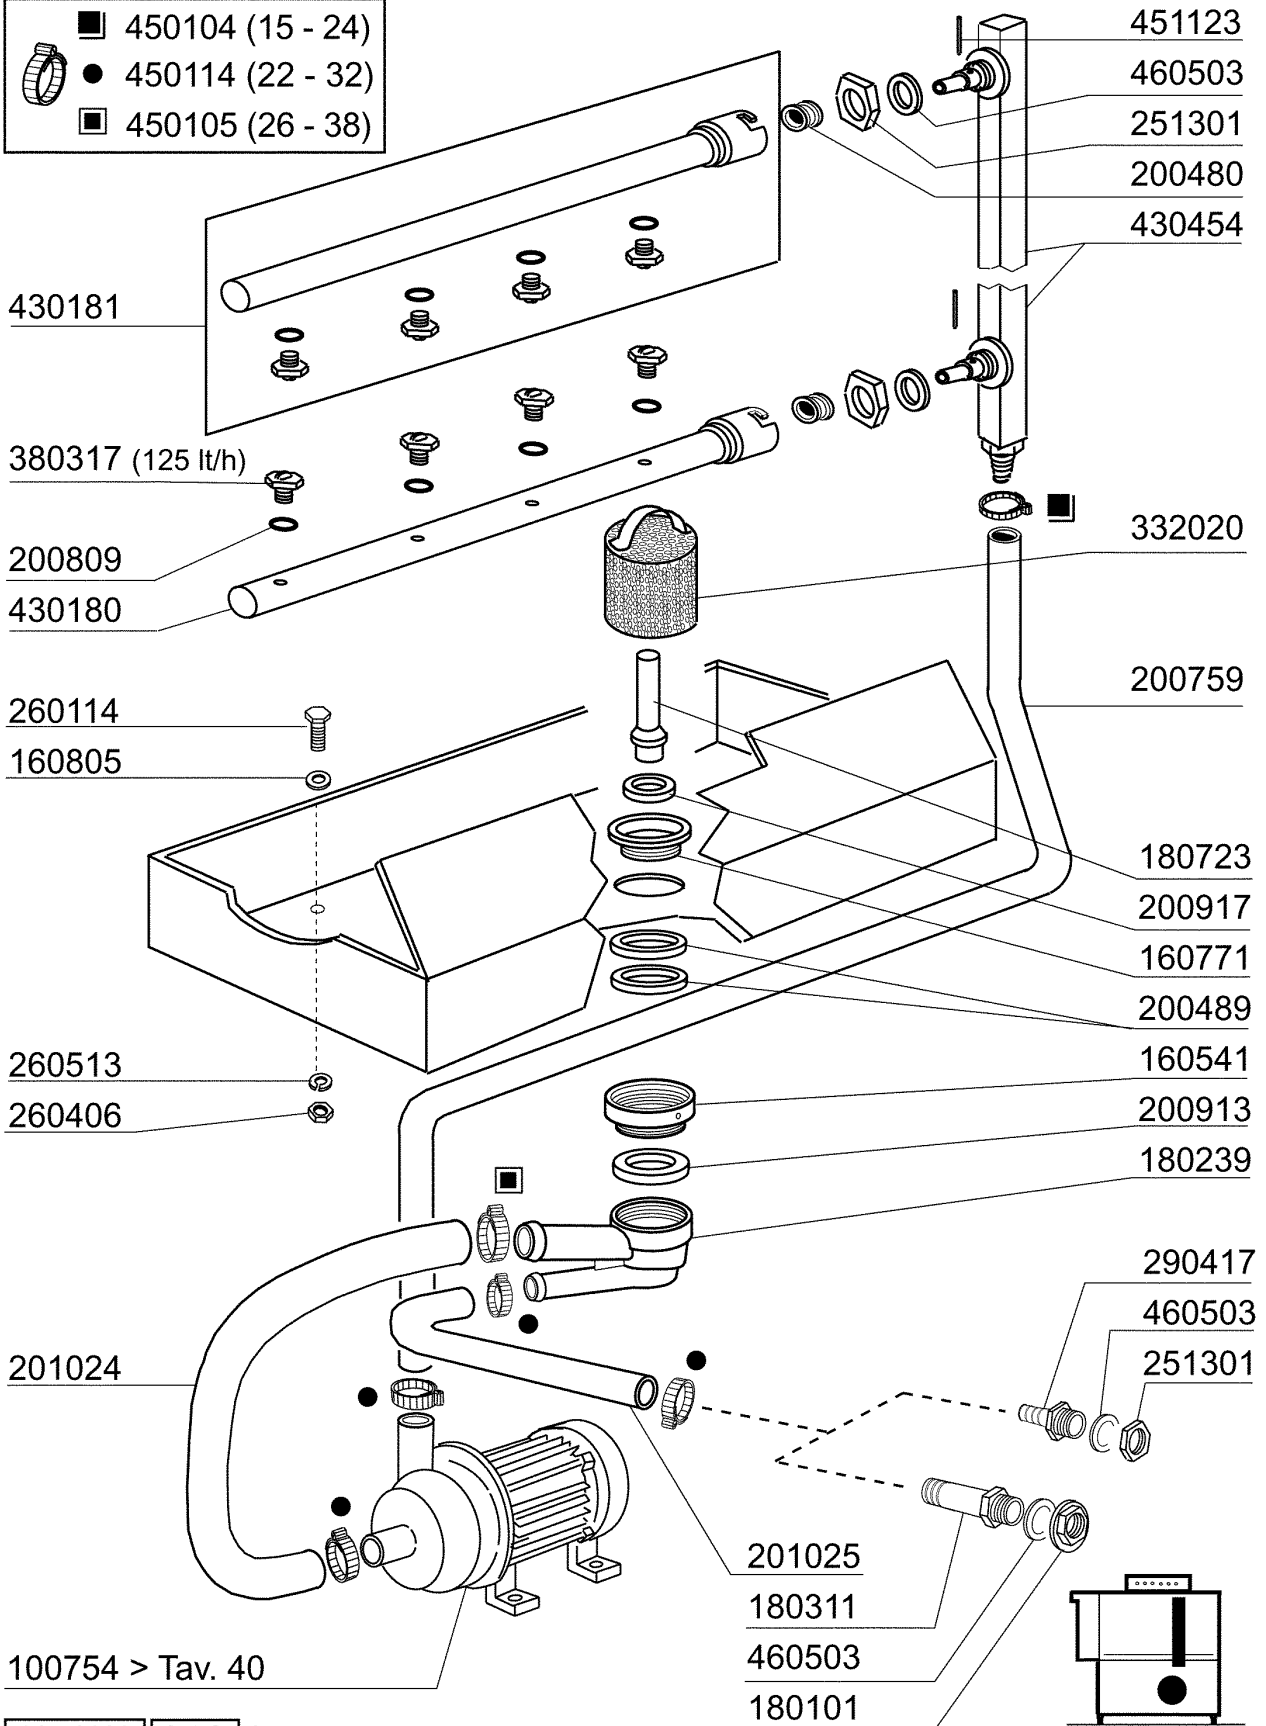

- 450104 (15 - 24)
- 450114 (22 - 32)
- 450105 (26 - 38)