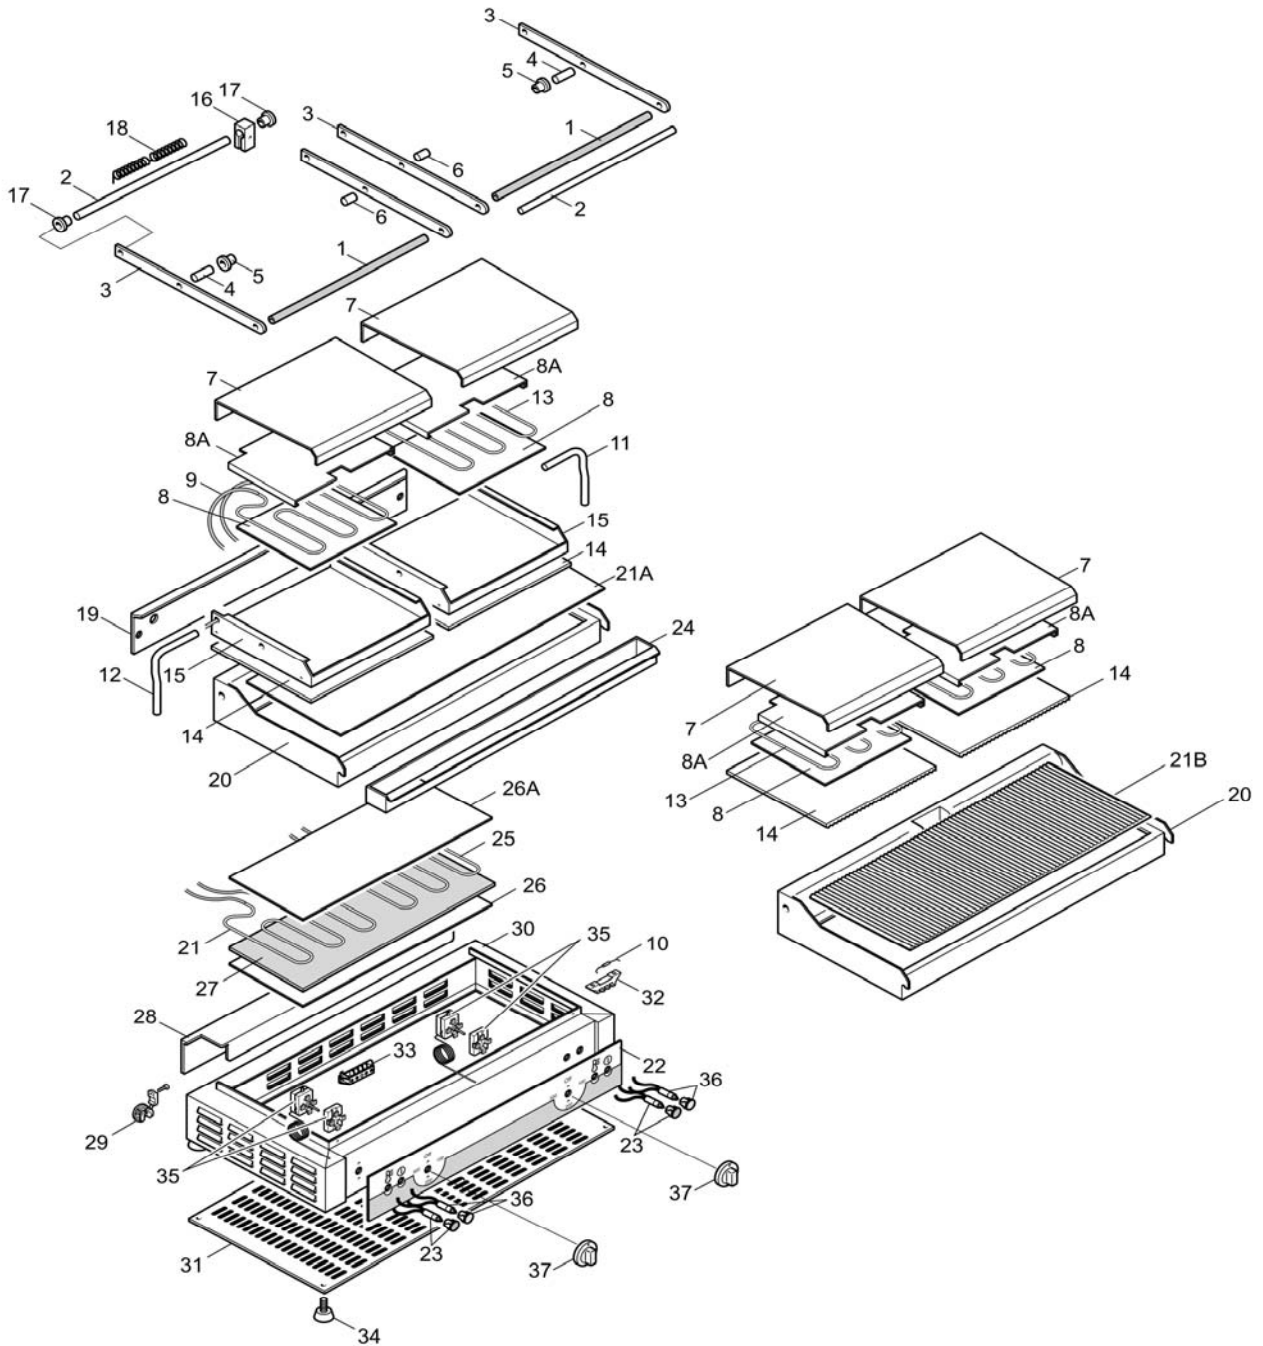

Piastra elettrica mod.PV50R-L
Electric contact grill mod.PV50R-L

PIASTRA ELETTRICA MOD.PV50R-L
ELECTRIC CONTACT GRILL MOD.PV50R-L

Rif No	Codice Code	Caratteristiche Characteristics	Descrizione Description
1	CO4444		Maniglia Handle
2	CO4445		Perno Pivot
3	CO4403		Leva Lever
4	CO4404		Perno Pivot
5	CO4457		Boccola Bush
6	CO4427		Perno Pivot
7	CO4458		Copertura Covering
8	CO4407		Protezione Protection
8A	CO4459		Coperchio Cover
9	CO4408		Tube Tube
10	CO4401	☺	Fusibile Fuse
11	CO4449		Raccordo Nipple
12	CO4412		Raccordo Nipple
13	CO4410	☺	Resistenza Resistance
14	CO4460	Ceramic	Vetro Glass
15	CO4461		Cornice Moulding glass
16	CO4462		Blocchetto Pad
17	CO4463		Boccola Bush
18	CO4464	☺	Molla Spring
19	CO4465		Copertura Covering
20	CO4466		Piastra Plate
21A	CO4467	(L) Ceramic	Vetro Glass
21B	CO4468	(R) Ceramic	Vetro Glass
22	CO4446		Etichetta Label
23	32W2970	230V 2W	Lampada Lamp
24	CO4456		Cassetto Tray
25	CO4415	☺ 230V/1Ph/50-60Hz	Resistenza Resistance
26	CO4453		Protezione Protection
26A	CO4469		Coperchio Cover
27	CO4417		Isolante Insulating material
28	CO4470		Protezione Protection
29	32D0360		Pressacavo Cable clamp
30	CO4454		Carcassa Housing
31	CO4455		Fondo Bottom
32	CO4471		Morsettiera Terminal box
33	CO4426		Morsettiera Terminal box
34	CO4423		Piedino Foot
35	CO4421	☺	Termostato Thermostat
36	CO1948	230V 2W	Lampada Lamp
37	CO4422		Pomello Knob