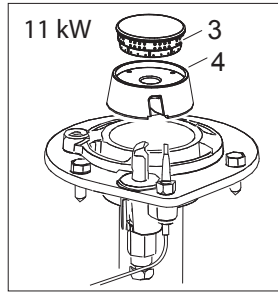

Listino componenti per pagina 3

1	185734 <i>Recommended spare parts</i>	SPARTIFIAMMA 7000 KCAL CHAPEAU DU BRULEUR 7000 KCAL FLAMMER BRENNER 7000 KCAL BURNER CAP 7000 KCAL	
2	185727 <i>Recommended spare parts</i>	BRUCIATORE 7KW BRULEUR 7KW BRENNER 7KW BURNER 7KW	
5	185732 <i>Recommended spare parts</i>	CORPO PILOTA VEILLEUSE PILOTBRENNER PILOT BURNER	
7	INIETTORE	VEDI MANUALE UGELLI VOIR MANUEL GICLEURS SIEHE DÜSENTABELLE SEE HANDBOOK NOZZLES	
8	173386	TUBO PILOTA BRUCIATORE ANTERIORE TUBE VEILLEUSE BRÛLEUR ANTÉRIEUR PILOTBRENNERROHR FRONT BURNER PILOT PIPE	
9	173387	TUBO PILOTA BRUCIATORE POSTERIORE TUBE VEILLEUSE BRÛLEUR POSTÉRIEUR HINTERES PILOTBRNNERROHR BACK BURNER PILOT PIPE	
10	RTCU700391	DADO FISSAGGIO TERMOCOPPIA ECROU MUTTER NUT	
11	RTCU700374 <i>Recommended spare parts</i>	TERMOCOPPIA THERMOCOUPLE THERMOELEMENT THERMOCOUPLE	
12	185740	TUBO ALIMENTAZIONE POST.BRUC. TUBE DE DISTRIBUTION BRÛLEUR POST. HINTERES BRENNERVERSORGUNGSRÖHR BACK BURNER DISTRIBUTION PIPE	
15	185738	TUBO ALIMENTAZIONE ANT. BRUC. TUBE DE DISTRIBUTION BRÛLEUR ANT. VORDERES BRENNERVERSORGUNGSRÖHR FRONT BURNER DISTRIBUTION PIPE	
17	167184 <i>Recommended spare parts</i>	BRIGLIA RUBINETTO VALVOLATO BRIDE SOUPAPE DE SECURITE ZUGHEL SAFETY VALVE BRIDLE	
18	167997 <i>Recommended spare parts</i>	RUBINETTO VALVOLATO VANNE A GAZ AVEC SECURITE GASHAHN SAFETY VALVE	
19	RTCU900018 <i>Recommended spare parts</i>	BICONO D.6 BICONE D.6 QUETSCHRING D.6 BICONE D.6	
20	RTCU900019 <i>Recommended spare parts</i>	CALOTTA D.6 ÇALOTTE D.6 ÜBERWURFMUTTER D.6 NUT D.6	
21	RTCU900012 <i>Recommended spare parts</i>	BICONO D.10 BICONE D.10 QUETSCHRING D.10 BICONE D.10