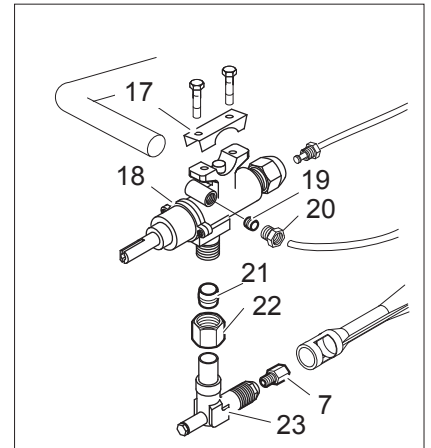

Listino componenti per pagina 3

1	185734 <i>Recommended spare parts</i>	SPARTIFIAMMA 7000 KCAL CHAPEAU DU BRULEUR 7000 KCAL FLAMMER BRENNER 7000 KCAL BURNER CAP 7000 KCAL	
2	185727 <i>Recommended spare parts</i>	BRUCIATORE 7KW BRULEUR 7KW BRENNER 7KW BURNER 7KW	
5	185732 <i>Recommended spare parts</i>	CORPO PILOTA VEILLEUSE PILOTBRENNER PILOT BURNER	
7	INIETTORE	VEDI MANUALE UGELLI VOIR MANUEL GICLEURS SIEHE DÜSENTABELLE SEE HANDBOOK NOZZLES	
8	173386	TUBO PILOTA BRUCIATORE ANTERIORE TUBE VEILLEUSE BRÛLEUR ANTÉRIEUR PILOTBRENNERROHR FRONT BURNER PILOT PIPE	
9	173387	TUBO PILOTA BRUCIATORE POSTERIORE TUBE VEILLEUSE BRÛLEUR POSTÉRIEUR HINTERES PILOTBRNNERROHR BACK BURNER PILOT PIPE	
10	RTCU700391	DADO FISSAGGIO TERMOCOPPIA ECROU MUTTER NUT	
11	RTCU700374 <i>Recommended spare parts</i>	TERMOCOPPIA THERMOCOUPLE THERMOELEMENT THERMOCOUPLE	
12	185740	TUBO ALIMENTAZIONE POST.BRUC. TUBE DE DISTRIBUTION BRÛLEUR POST. HINTERES BRENNERVERSORGUNGSRÖHR BACK BURNER DISTRIBUTION PIPE	
15	185738	TUBO ALIMENTAZIONE ANT. BRUC. TUBE DE DISTRIBUTION BRÛLEUR ANT. VORDERES BRENNERVERSORGUNGSRÖHR FRONT BURNER DISTRIBUTION PIPE	
17	167184 <i>Recommended spare parts</i>	BRIGLIA RUBINETTO VALVOLATO BRIDE SOUPAPE DE SECURITE ZUGHEL SAFETY VALVE BRIDLE	
18	167997 <i>Recommended spare parts</i>	RUBINETTO VALVOLATO VANNE A GAZ AVEC SECURITE GASHAHN SAFETY VALVE	
19	RTCU900018 <i>Recommended spare parts</i>	BICONO D.6 BICONE D.6 QUETSCHRING D.6 BICONE D.6	
20	RTCU900019 <i>Recommended spare parts</i>	CALOTTA D.6 ÇALOTTE D.6 ÜBERWURFMUTTER D.6 NUT D.6	
21	RTCU900012 <i>Recommended spare parts</i>	BICONO D.10 BICONE D.10 QUETSCHRING D.10 BICONE D.10