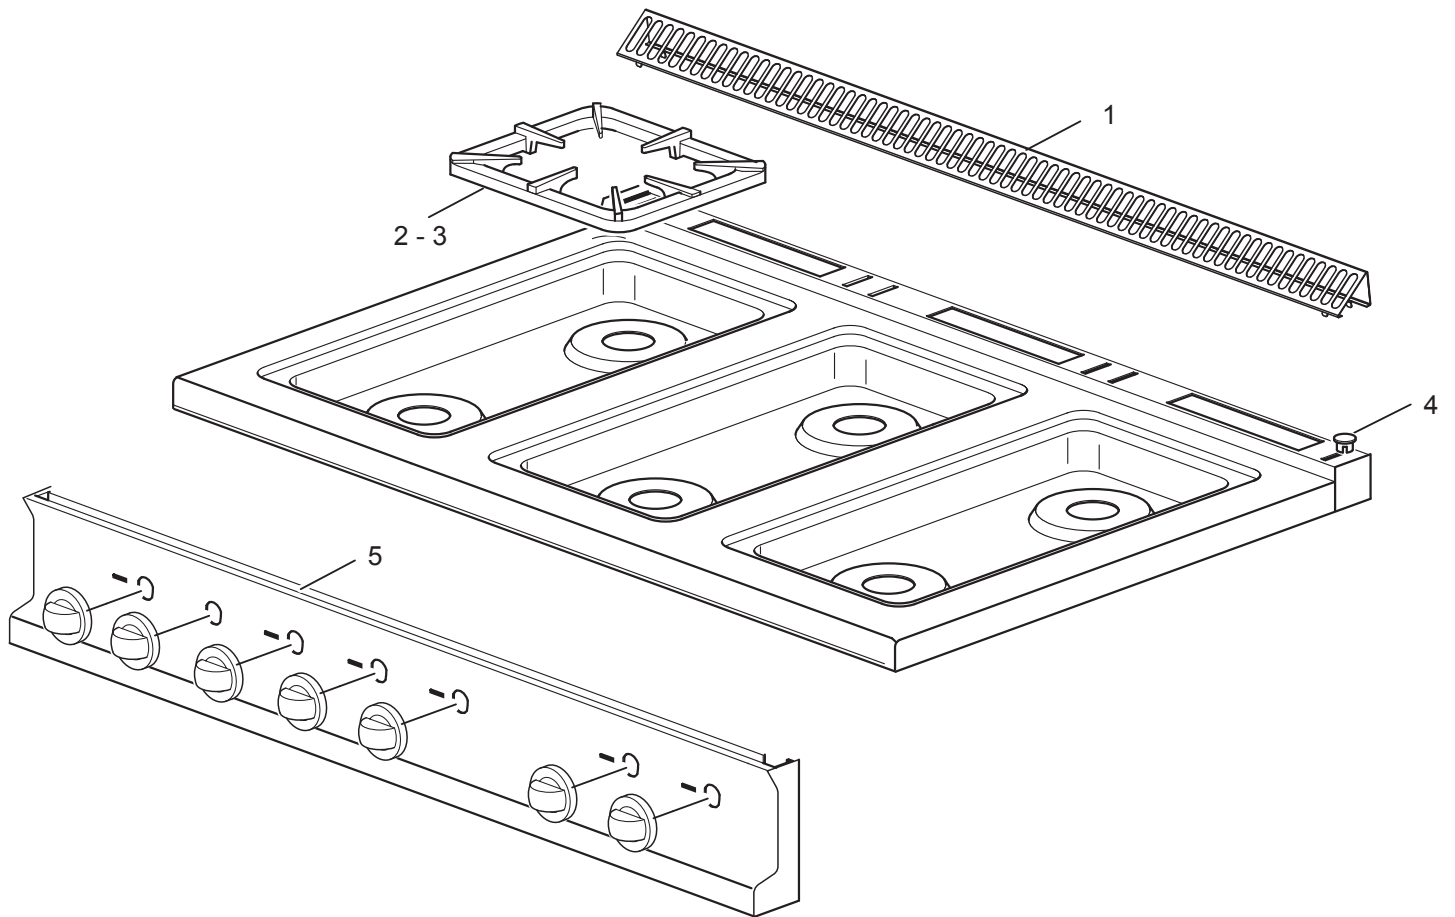

Listino componenti per pagina 1

1	186106	GRIGLIA CAMINO GRILLE POUR CHEMINÉE KAMINROST CHIMNEY GRILL	
2	186468	GRIGLIA PLACCA IN FILO DOPPIA GRILLE INOX POUR 2 BRULEURS EISENDRAHT-BRENNERROST FUER 2 BRENNER STAINLESS STEEL GRID FOR 2 BURNERS	
4	163603	GIUNZIONE FISSAGGIO PIANO FIXATURE DE PLAN TOPVERBINDUNG TOP CONNECTION	
5	180127	CRUSCOTTO PANNEAU DE CONTROLE FRONT BLENDE CONTROL PANEL	
9	178119 <i><u>Recommended spare parts</u></i>	CORPO MANOPOLA FUOCHI APERTI POIGNEE BRULEUR KNEBEL BRENNER BURNER KNOB	
11	185720 <i><u>Recommended spare parts</u></i>	ANELLO MANOPOLA FUOCHI APERTI RING PIGNEE KLEBERING KNEBEL BRENNER KNOB RING	
12	185721 <i><u>Recommended spare parts</u></i>	ANELLO MANOPOLA FORNO RING FOUR KLEBERING KNEBEL BACKOFEN THERMOSTAT OVEN RING