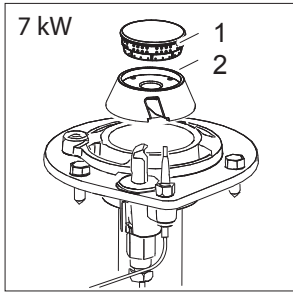

Listino componenti per pagina 3

1	185734 <i>Recommended spare parts</i>	SPARTIFIAMMA 7000 KCAL CHAPEAU DU BRULEUR 7000 KCAL FLAMMER BRENNER 7000 KCAL BURNER CAP 7000 KCAL	
2	185727 <i>Recommended spare parts</i>	BRUCIATORE 7KW BRULEUR 7KW BRENNER 7KW BURNER 7KW	
5	185732 <i>Recommended spare parts</i>	CORPO PILOTA VEILLEUSE PILOTBRENNER PILOT BURNER	
7	INIETTORE	VEDI MANUALE UGELLI VOIR MANUEL GICLEURS SIEHE DÜSENTABELLE SEE HANDBOOK NOZZLES	
8	173386	TUBO PILOTA BRUCIATORE ANTERIORE TUBE VEILLEUSE BRÛLEUR ANTÉRIEUR PILOTBRENNERROHR FRONT BURNER PILOT PIPE	
9	173387	TUBO PILOTA BRUCIATORE POSTERIORE TUBE VEILLEUSE BRÛLEUR POSTÉRIEUR HINTERES PILOTBRNNERROHR BACK BURNER PILOT PIPE	
10	RTCU700391	DADO FISSAGGIO TERMOCOPPIA ECROU MUTTER NUT	
11	RTCU700374 <i>Recommended spare parts</i>	TERMOCOPPIA THERMOCOUPLE THERMOELEMENT THERMOCOUPLE	
12	185740	TUBO ALIMENTAZIONE POST.BRUC. TUBE DE DISTRIBUTION BRÛLEUR POST. HINTERES BRENNERVERSORGUNGSRÖHR BACK BURNER DISTRIBUTION PIPE	
15	185738	TUBO ALIMENTAZIONE ANT. BRUC. TUBE DE DISTRIBUTION BRÛLEUR ANT. VORDERES BRENNERVERSORGUNGSRÖHR FRONT BURNER DISTRIBUTION PIPE	
17	167184 <i>Recommended spare parts</i>	BRIGLIA RUBINETTO VALVOLATO BRIDE SOUPAPE DE SECURITE ZUGHEL SAFETY VALVE BRIDLE	
18	167997 <i>Recommended spare parts</i>	RUBINETTO VALVOLATO VANNE A GAZ AVEC SECURITE GASHAHN SAFETY VALVE	
19	RTCU900018 <i>Recommended spare parts</i>	BICONO D.6 BICONE D.6 QUETSCHRING D.6 BICONE D.6	
20	RTCU900019 <i>Recommended spare parts</i>	CALOTTA D.6 ÇALOTTE D.6 ÜBERWURFMUTTER D.6 NUT D.6	
21	RTCU900012 <i>Recommended spare parts</i>	BICONO D.10 BICONE D.10 QUETSCHRING D.10 BICONE D.10