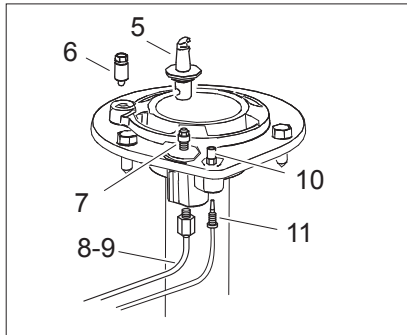

Listino componenti per pagina 3

1	185734 <i>Recommended spare parts</i>	SPARTIFIAMMA 7000 KCAL CHAPEAU DU BRULEUR 7000 KCAL FLAMMER BRENNER 7000 KCAL BURNER CAP 7000 KCAL	
2	185727 <i>Recommended spare parts</i>	BRUCIATORE 7KW BRULEUR 7KW BRENNER 7KW BURNER 7KW	
5	185732 <i>Recommended spare parts</i>	CORPO PILOTA VEILLEUSE PILOTBRENNER PILOT BURNER	
7	INIETTORE	VEDI MANUALE UGELLI VOIR MANUEL GICLEURS SIEHE DÜSENTABELLE SEE HANDBOOK NOZZLES	
8	173386	TUBO PILOTA BRUCIATORE ANTERIORE TUBE VEILLEUSE BRÛLEUR ANTÉRIEUR PILOTBRENNERROHR FRONT BURNER PILOT PIPE	
9	173387	TUBO PILOTA BRUCIATORE POSTERIORE TUBE VEILLEUSE BRÛLEUR POSTÉRIEUR HINTERES PILOTBRNNERROHR BACK BURNER PILOT PIPE	
10	RTCU700391	DADO FISSAGGIO TERMOCOPPIA ECROU MUTTER NUT	
11	RTCU700374 <i>Recommended spare parts</i>	TERMOCOPPIA THERMOCOUPLE THERMOELEMENT THERMOCOUPLE	
12	185740	TUBO ALIMENTAZIONE POST.BRUC. TUBE DE DISTRIBUTION BRÛLEUR POST. HINTERES BRENNERVERSORGUNGSRÖHR BACK BURNER DISTRIBUTION PIPE	
15	185738	TUBO ALIMENTAZIONE ANT. BRUC. TUBE DE DISTRIBUTION BRÛLEUR ANT. VORDERES BRENNERVERSORGUNGSRÖHR FRONT BURNER DISTRIBUTION PIPE	
17	167184 <i>Recommended spare parts</i>	BRIGLIA RUBINETTO VALVOLATO BRIDE SOUPAPE DE SECURITE ZUGHEL SAFETY VALVE BRIDLE	
18	167997 <i>Recommended spare parts</i>	RUBINETTO VALVOLATO VANNE A GAZ AVEC SECURITE GASHAHN SAFETY VALVE	
19	RTCU900018 <i>Recommended spare parts</i>	BICONO D.6 BICONE D.6 QUETSCHRING D.6 BICONE D.6	
20	RTCU900019 <i>Recommended spare parts</i>	CALOTTA D.6 ÇALOTTE D.6 ÜBERWURFMUTTER D.6 NUT D.6	
21	RTCU900012 <i>Recommended spare parts</i>	BICONO D.10 BICONE D.10 QUETSCHRING D.10 BICONE D.10