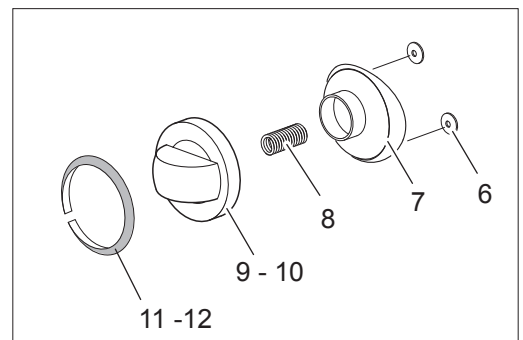

Listino componenti per pagina 1

1	186106	GRIGLIA CAMINO GRILLE POUR CHEMINÉE KAMINROST CHIMNEY GRILL	
2	186468	GRIGLIA PLACCA IN FILO DOPPIA GRILLE INOX POUR 2 BRULEURS EISENDRAHT-BRENNERROST FUER 2 BRENNER STAINLESS STEEL GRID FOR 2 BURNERS	
4	163603	GIUNZIONE FISSAGGIO PIANO FIXATURE DE PLAN TOPVERBINDUNG TOP CONNECTION	
5	180127	CRUSCOTTO PANNEAU DE CONTROLE FRONT BLENDE CONTROL PANEL	
9	178119 <i><u>Recommended spare parts</u></i>	CORPO MANOPOLA FUOCHI APERTI POIGNEE BRULEUR KNEBEL BRENNER BURNER KNOB	
11	185720 <i><u>Recommended spare parts</u></i>	ANELLO MANOPOLA FUOCHI APERTI RING PIGNEE KLEBERING KNEBEL BRENNER KNOB RING	
12	185721 <i><u>Recommended spare parts</u></i>	ANELLO MANOPOLA FORNO RING FOUR KLEBERING KNEBEL BACKOFEN THERMOSTAT OVEN RING