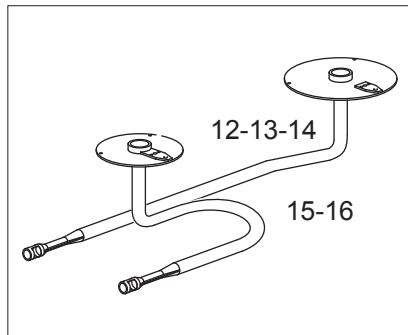

Listino componenti per pagina 3

1	185734 <i>Recommended spare parts</i>	SPARTIFIAMMA 7000 KCAL CHAPEAU DU BRULEUR 7000 KCAL FLAMMER BRENNER 7000 KCAL BURNER CAP 7000 KCAL	
2	185727 <i>Recommended spare parts</i>	BRUCIATORE 7KW BRULEUR 7KW BRENNER 7KW BURNER 7KW	
5	185732 <i>Recommended spare parts</i>	CORPO PILOTA VEILLEUSE PILOTBRENNER PILOT BURNER	
7	INIETTORE	VEDI MANUALE UGELLI VOIR MANUEL GICLEURS SIEHE DÜSENTABELLE SEE HANDBOOK NOZZLES	
8	173386	TUBO PILOTA BRUCIATORE ANTERIORE TUBE VEILLEUSE BRÛLEUR ANTÉRIEUR PILOTBRENNERROHR FRONT BURNER PILOT PIPE	
9	173387	TUBO PILOTA BRUCIATORE POSTERIORE TUBE VEILLEUSE BRÛLEUR POSTÉRIEUR HINTERES PILOTBRNNERROHR BACK BURNER PILOT PIPE	
10	RTCU700391	DADO FISSAGGIO TERMOCOPPIA ECROU MUTTER NUT	
11	RTCU700374 <i>Recommended spare parts</i>	TERMOCOPPIA THERMOCOUPLE THERMOELEMENT THERMOCOUPLE	
12	185740	TUBO ALIMENTAZIONE POST.BRUC. TUBE DE DISTRIBUTION BRÛLEUR POST. HINTERES BRENNERVERSORGUNGSRÖHR BACK BURNER DISTRIBUTION PIPE	
15	185738	TUBO ALIMENTAZIONE ANT. BRUC. TUBE DE DISTRIBUTION BRÛLEUR ANT. VORDERES BRENNERVERSORGUNGSRÖHR FRONT BURNER DISTRIBUTION PIPE	
17	167184 <i>Recommended spare parts</i>	BRIGLIA RUBINETTO VALVOLATO BRIDE SOUPAPE DE SECURITE ZUGHEL SAFETY VALVE BRIDLE	
18	167997 <i>Recommended spare parts</i>	RUBINETTO VALVOLATO VANNE A GAZ AVEC SECURITE GASHAHN SAFETY VALVE	
19	RTCU900018 <i>Recommended spare parts</i>	BICONO D.6 BICONE D.6 QUETSCHRING D.6 BICONE D.6	
20	RTCU900019 <i>Recommended spare parts</i>	CALOTTA D.6 ÇALOTTE D.6 ÜBERWURFMUTTER D.6 NUT D.6	
21	RTCU900012 <i>Recommended spare parts</i>	BICONO D.10 BICONE D.10 QUETSCHRING D.10 BICONE D.10