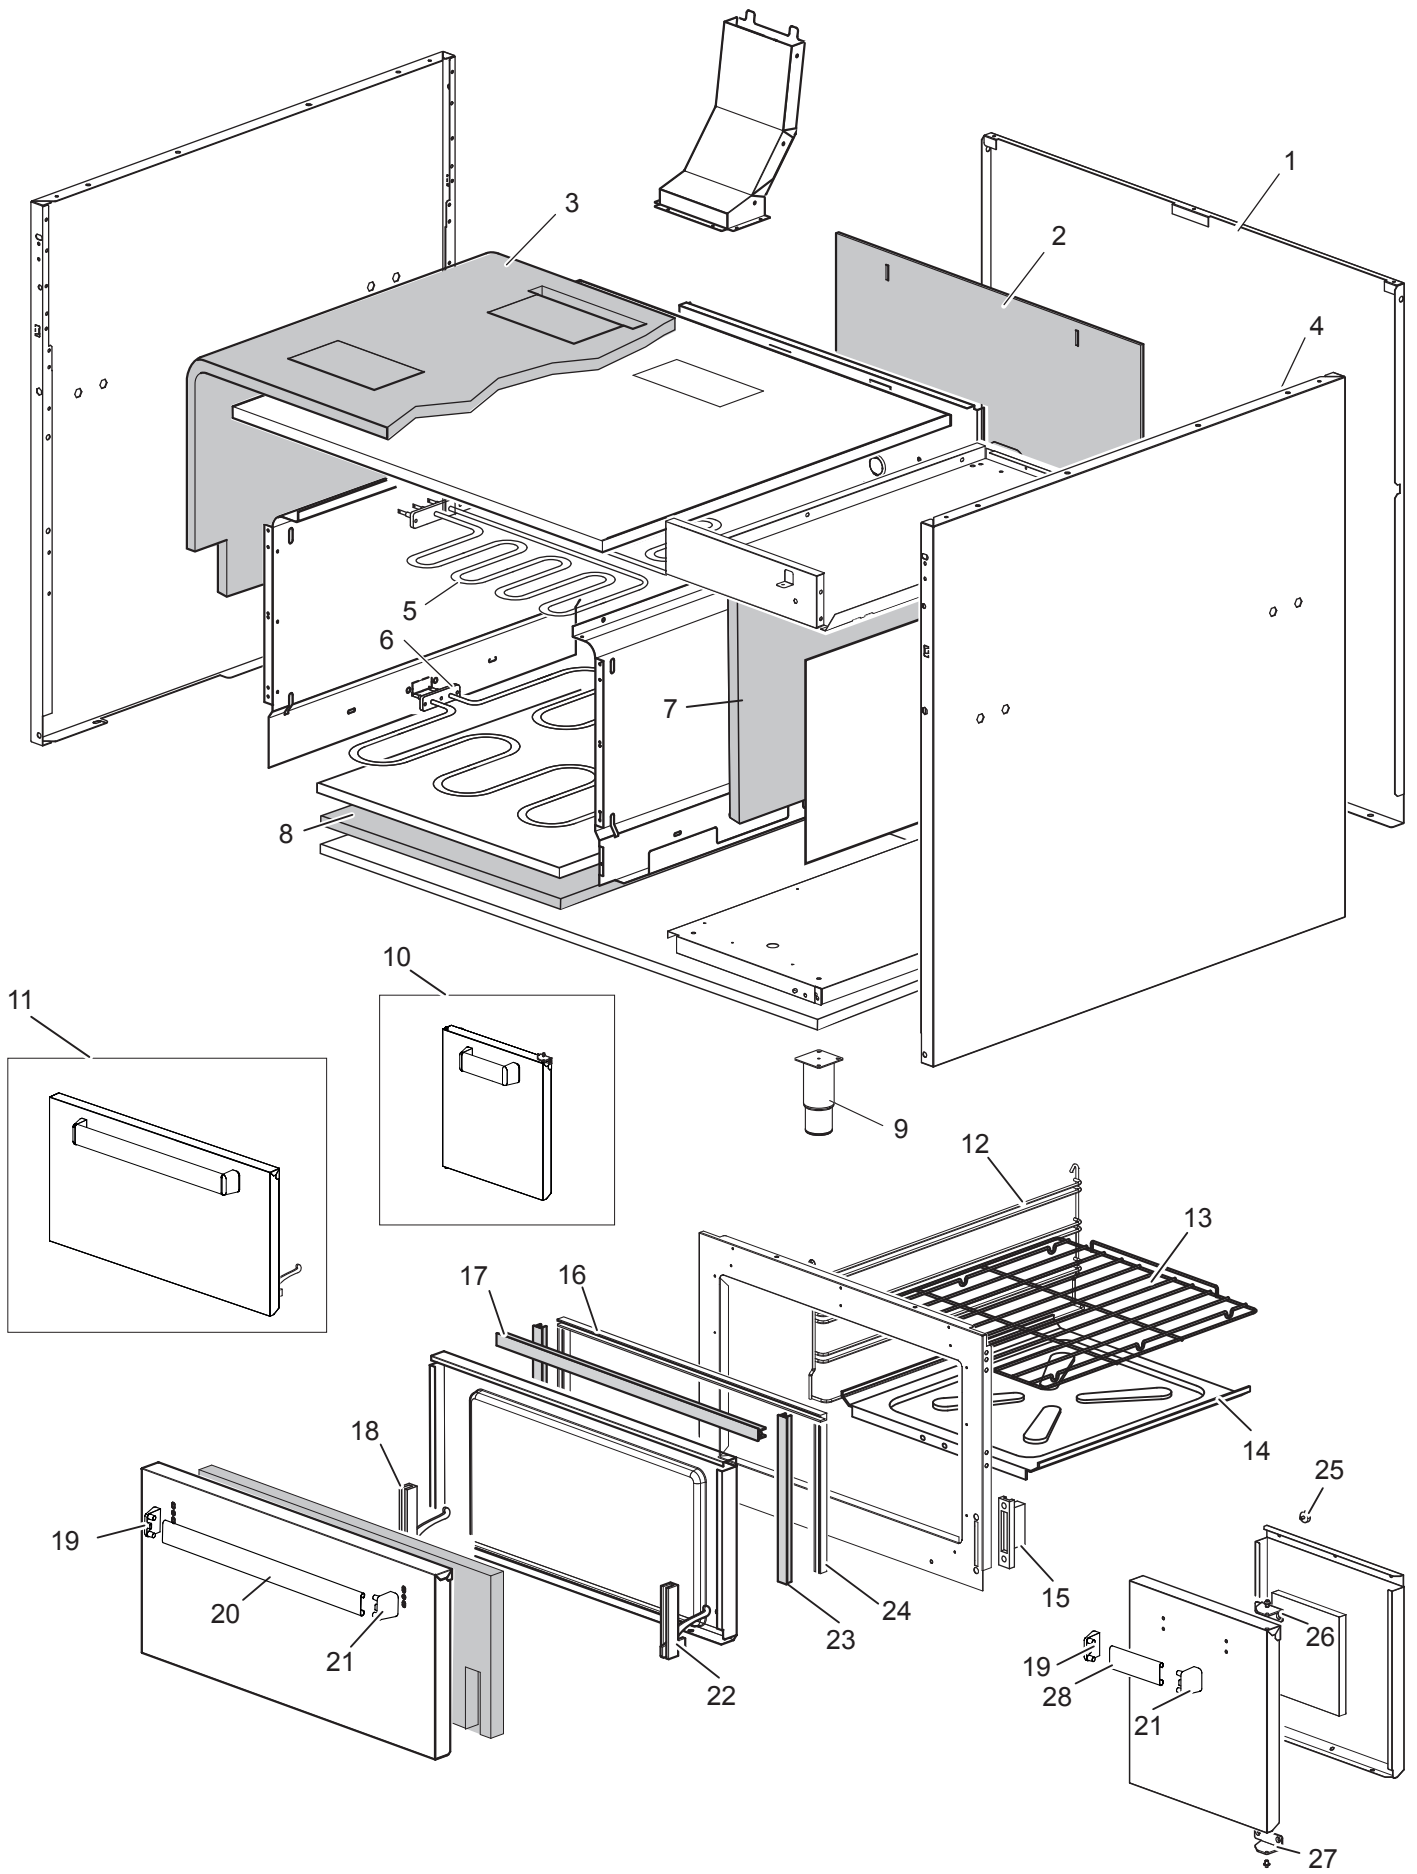

1	186106	GRIGLIA CAMINO GRILLE POUR CHEMINÉE KAMINROST CHIMNEY GRILL	
2	186468	GRIGLIA PLACCA IN FILO DOPPIA GRILLE INOX POUR 2 BRULEURS EISENDRAHT-BRENNERROST FUER 2 BRENNER STAINLESS STEEL GRID FOR 2 BURNERS	
4	163603	GIUNZIONE FISSAGGIO PIANO FIXATURE DE PLAN TOPVERBINDUNG TOP CONNECTION	
5	180127	CRUSCOTTO PANNEAU DE CONTROLE FRONT BLENDE CONTROL PANEL	
9	178119 <i><u>Recommended spare parts</u></i>	CORPO MANOPOLA FUOCHI APERTI POIGNEE BRULEUR KNEBEL BRENNER BURNER KNOB	
11	185720 <i><u>Recommended spare parts</u></i>	ANELLO MANOPOLA FUOCHI APERTI RING PIGNEE KLEBERING KNEBEL BRENNER KNOB RING	
12	185721 <i><u>Recommended spare parts</u></i>	ANELLO MANOPOLA FORNO RING FOUR KLEBERING KNEBEL BACKOFEN THERMOSTAT OVEN RING	