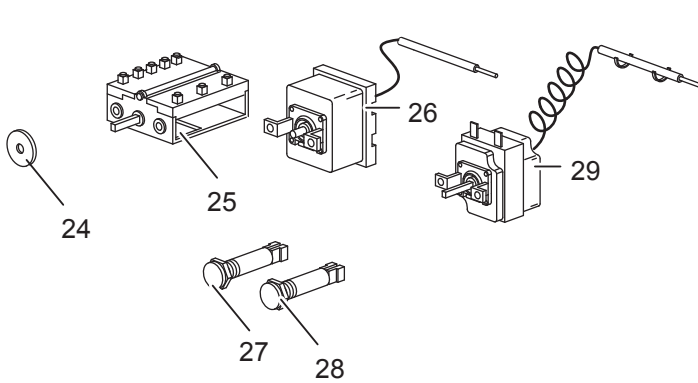

Listino componenti per pagina 3

1	185734 <i>Recommended spare parts</i>	SPARTIFIAMMA 7000 KCAL CHAPEAU DU BRULEUR 7000 KCAL FLAMMER BRENNER 7000 KCAL BURNER CAP 7000 KCAL	
2	185727 <i>Recommended spare parts</i>	BRUCIATORE 7KW BRULEUR 7KW BRENNER 7KW BURNER 7KW	
5	185732 <i>Recommended spare parts</i>	CORPO PILOTA VEILLEUSE PILOTBRENNER PILOT BURNER	
7	INIETTORE	VEDI MANUALE UGELLI VOIR MANUEL GICLEURS SIEHE DÜSENTABELLE SEE HANDBOOK NOZZLES	
8	173386	TUBO PILOTA BRUCIATORE ANTERIORE TUBE VEILLEUSE BRÛLEUR ANTÉRIEUR PILOTBRENNERROHR FRONT BURNER PILOT PIPE	
9	173387	TUBO PILOTA BRUCIATORE POSTERIORE TUBE VEILLEUSE BRÛLEUR POSTÉRIEUR HINTERES PILOTBRNNERROHR BACK BURNER PILOT PIPE	
10	RTCU700391	DADO FISSAGGIO TERMOCOPPIA ECROU MUTTER NUT	
11	RTCU700374 <i>Recommended spare parts</i>	TERMOCOPPIA THERMOCOUPLE THERMOELEMENT THERMOCOUPLE	
12	185740	TUBO ALIMENTAZIONE POST.BRUC. TUBE DE DISTRIBUTION BRÛLEUR POST. HINTERES BRENNERVERSORGUNGSRÖHR BACK BURNER DISTRIBUTION PIPE	
15	185738	TUBO ALIMENTAZIONE ANT. BRUC. TUBE DE DISTRIBUTION BRÛLEUR ANT. VORDERES BRENNERVERSORGUNGSRÖHR FRONT BURNER DISTRIBUTION PIPE	
17	167184 <i>Recommended spare parts</i>	BRIGLIA RUBINETTO VALVOLATO BRIDE SOUPAPE DE SECURITE ZUGHEL SAFETY VALVE BRIDLE	
18	167997 <i>Recommended spare parts</i>	RUBINETTO VALVOLATO VANNE A GAZ AVEC SECURITE GASHAHN SAFETY VALVE	
19	RTCU900018 <i>Recommended spare parts</i>	BICONO D.6 BICONE D.6 QUETSCHRING D.6 BICONE D.6	
20	RTCU900019 <i>Recommended spare parts</i>	CALOTTA D.6 ÇALOTTE D.6 ÜBERWURFMUTTER D.6 NUT D.6	
21	RTCU900012 <i>Recommended spare parts</i>	BICONO D.10 BICONE D.10 QUETSCHRING D.10 BICONE D.10