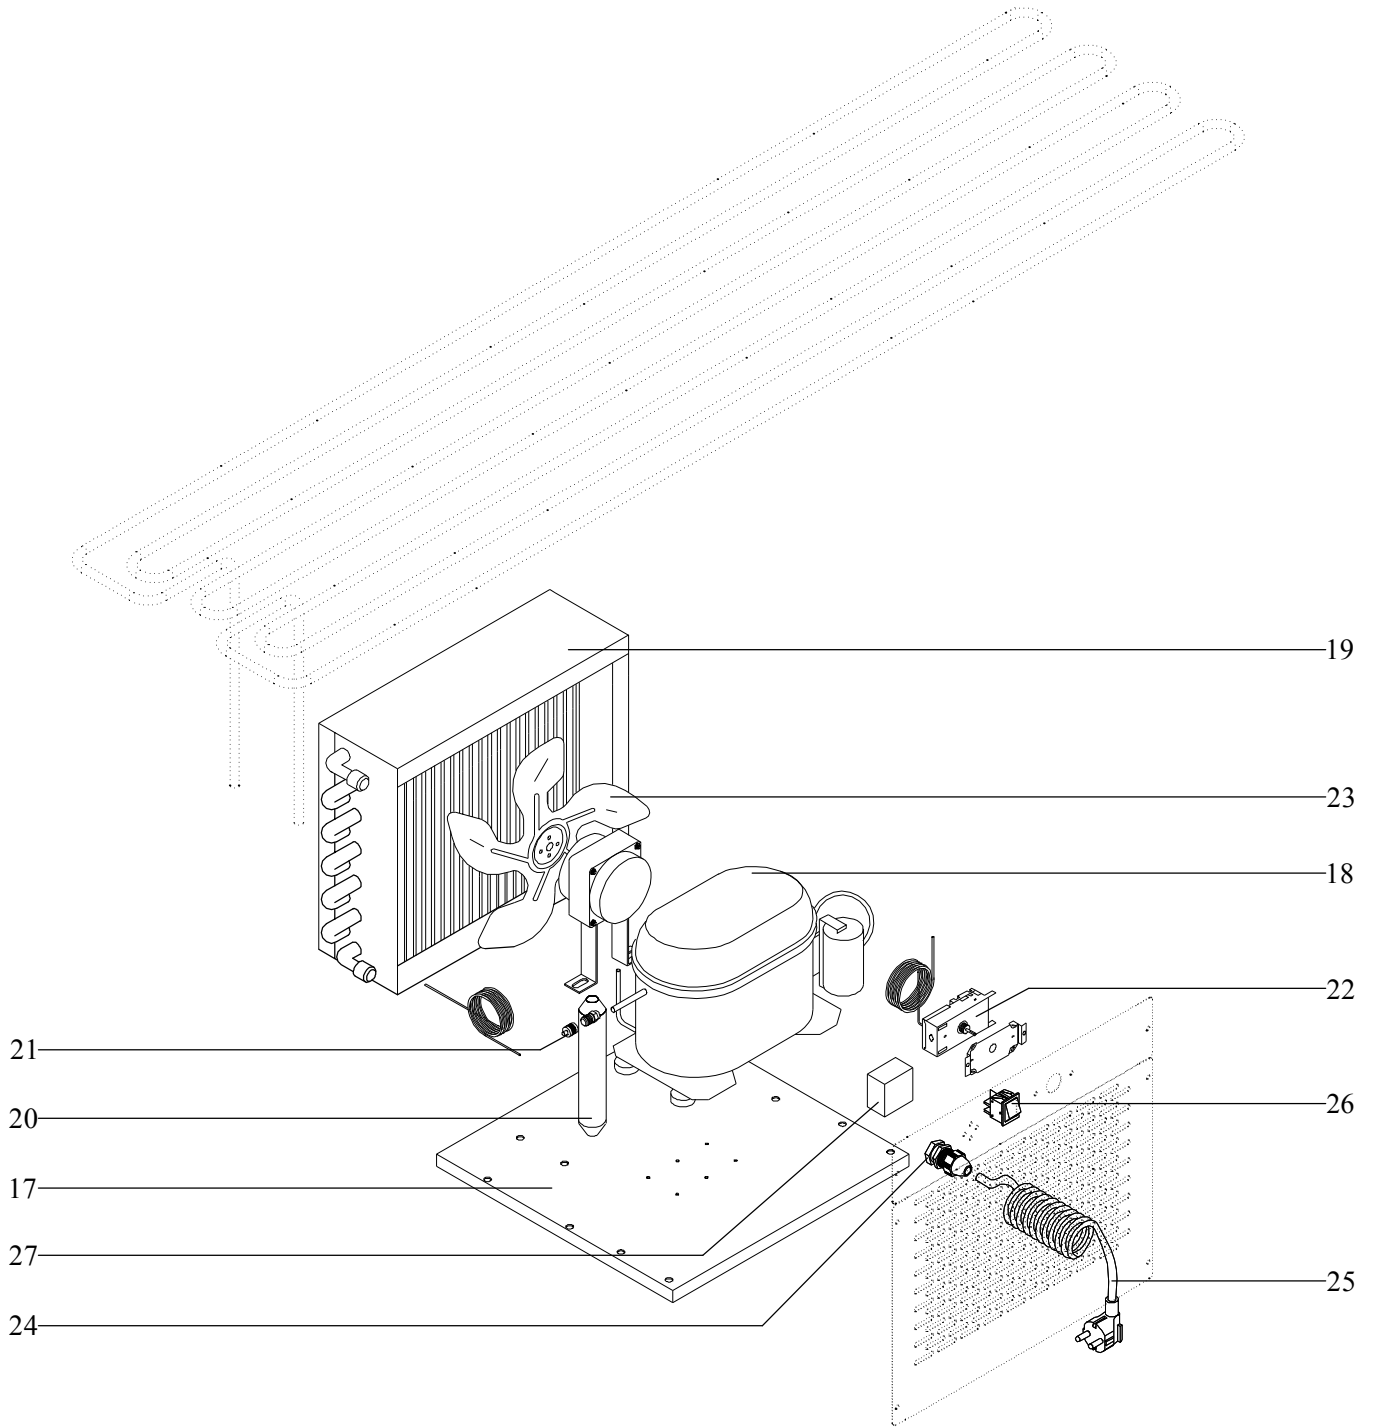

Kühlung Büfett-Insel

Artikel-Nr.
651145 (SBM6C)

Explosionszeichnung / Ersatzteile

Bitte bei Ersatzteilbestellung immer Artikelnummer und Seriennummer mit angeben!

| | | | | | | | |
|---------|----------------|------------|----------------|---|-----------|----------|---------|
| Ölçek | Adet | Malzeme | MEKANİK MONTAJ | | Montaj No | Resim No | Rev. No |
| | | | | | | SBM60000 | 00 |
| | Ad Soyad | Tarih | İmza | AÇIK BÜFELER SOĞUK BÜFE SBM6 | | | |
| Tasarım | SABRİ AKSEN | 20.05.2011 | | | | | |
| Çizen | ÜMİT BOĞA | 20.05.2011 | | | | | |
| Kontrol | CEM H. SARIGÖL | 20.05.2011 | | | | | |