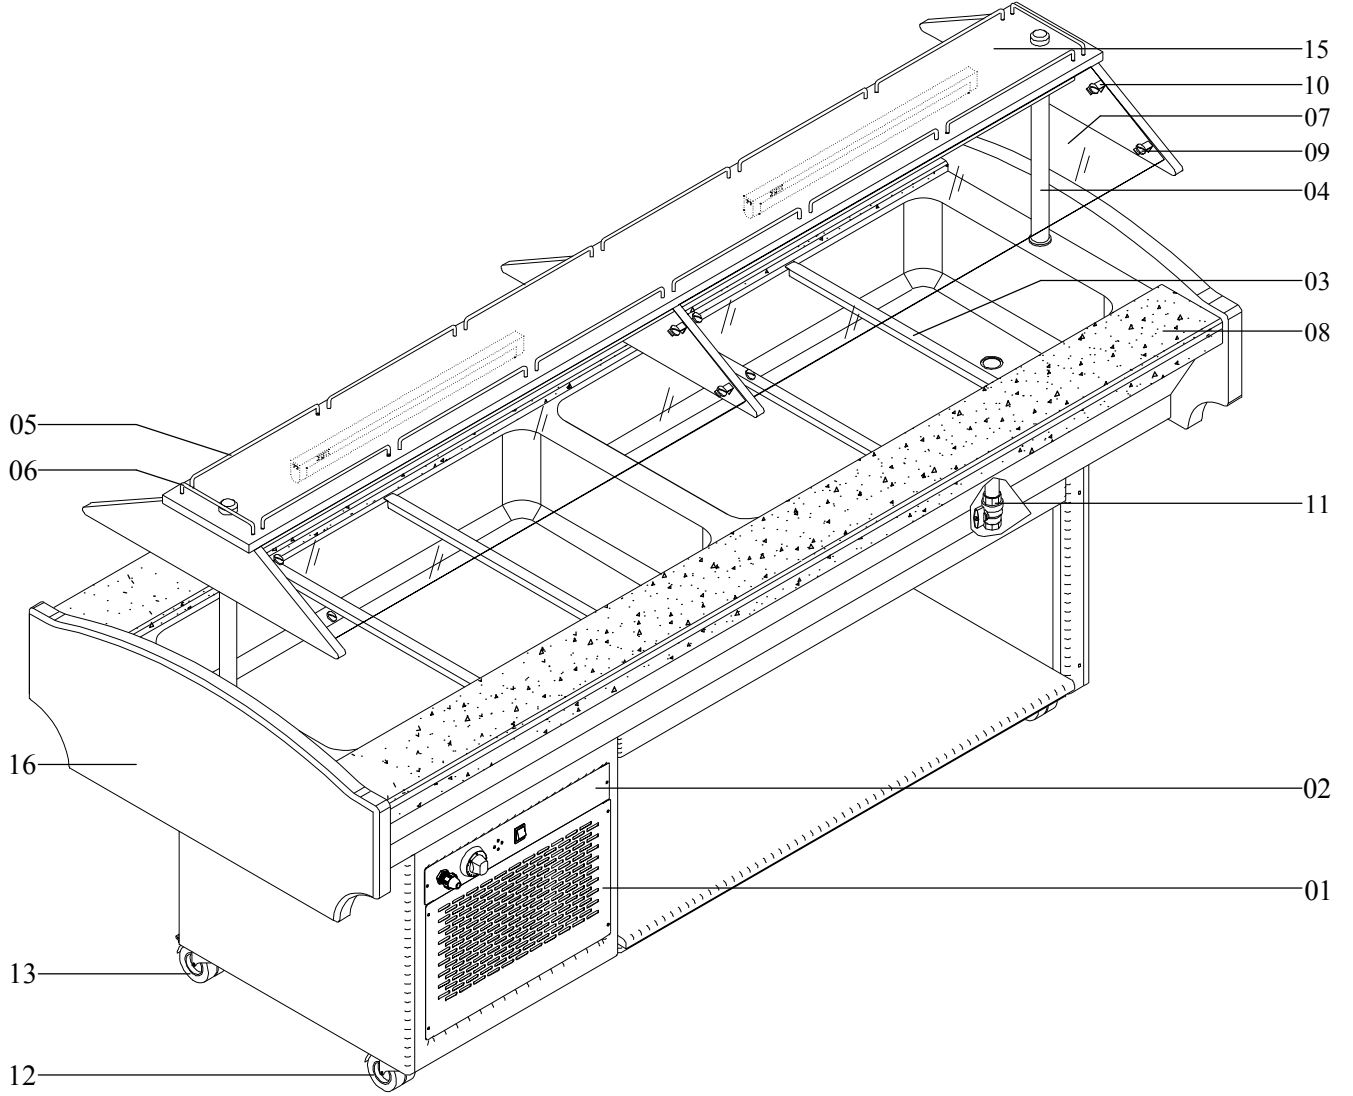

Kühlung Büfett-Insel

Artikel-Nr.
651145 (SBM6C)

Explosionszeichnung / Ersatzteile

Bitte bei Ersatzteilbestellung immer Artikelnummer und Seriennummer mit angeben!

| | | | | | | | |
|---------|----------------|------------|----------------|---|-----------|----------|---------|
| Ölçek | Adet | Malzeme | MEKANİK MONTAJ | | Montaj No | Resim No | Rev. No |
| | | | | | | SBM60000 | 00 |
| | Ad Soyad | Tarih | İmza | AÇIK BÜFELER SOĞUK BÜFE SBM6 | | | |
| Tasarım | SABRİ AKSEN | 20.05.2011 | | | | | |
| Çizen | ÜMİT BOĞA | 20.05.2011 | | | | | |
| Kontrol | CEM H. SARIGÖL | 20.05.2011 | | | | | |