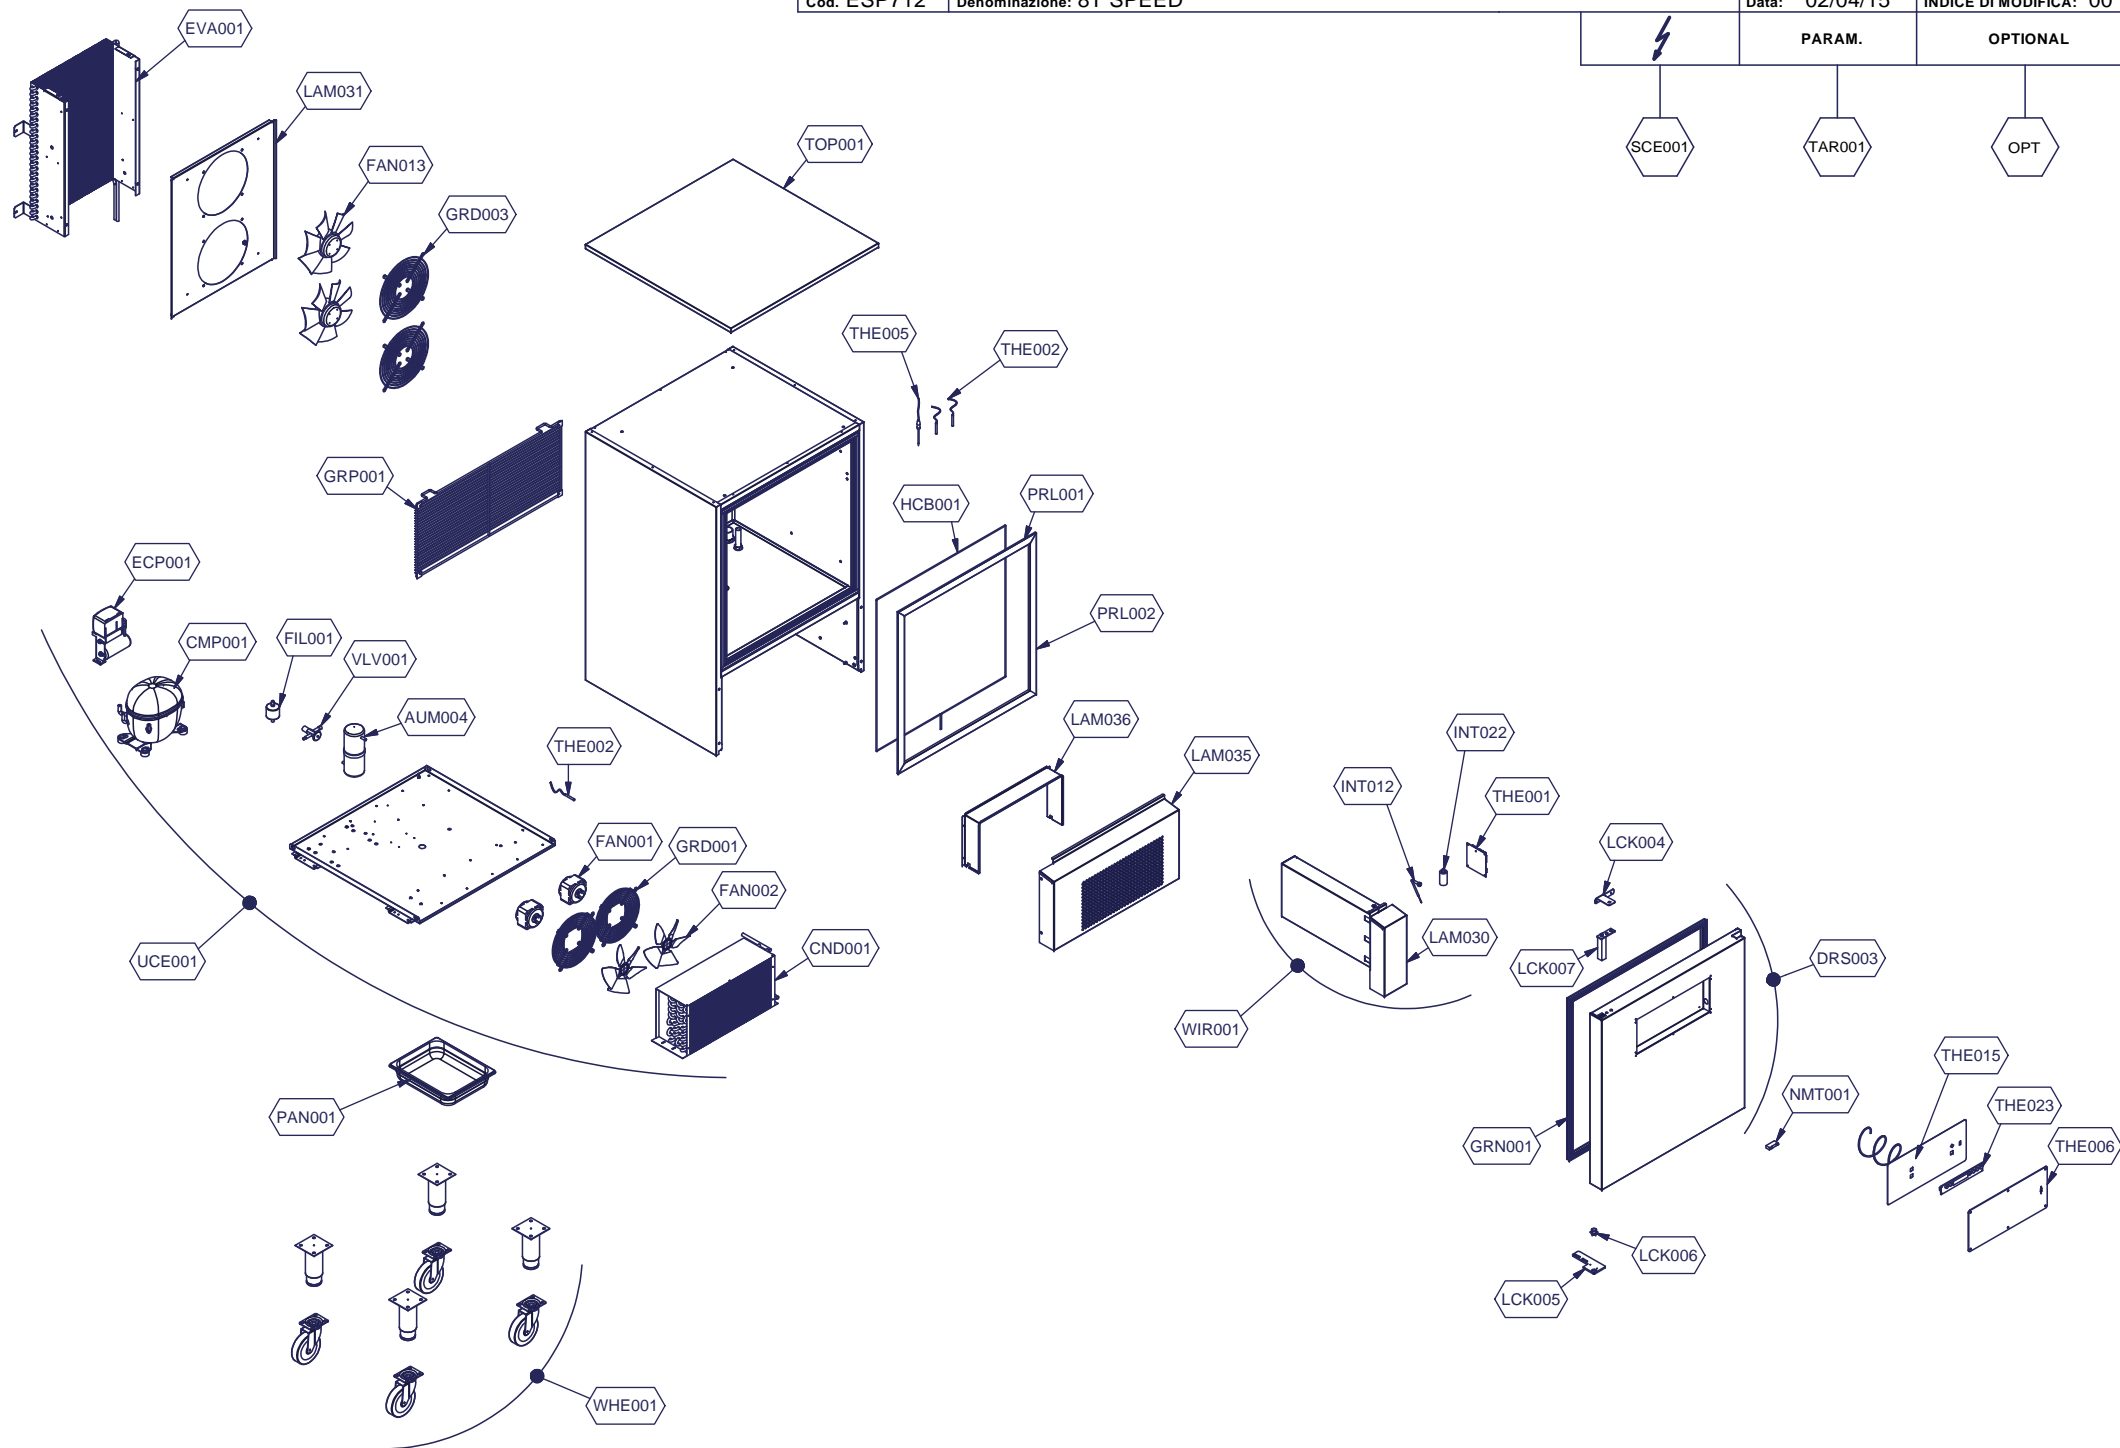

cookmax+

start!

Kühlung Schockfroster

Artikel-Nr.

671011 (9AME08IM5SP01 / SPEED 8)

Explosionszeichnung / Ersatzteile

Bitte bei Ersatzteilbestellung immer Artikelnummer und Seriennummer mit angeben!

Cod. OPT016

Denominazione: ESPLOSO ACCESSORI FAST

Data: 26/03/15

INDICE DI MODIFICA: 00

PARAM.

OPTIONAL

SCE001

TAR001

OPT

Ref. Drawing	Code	Description
PRL001	72607603	PROFILO MOB.ORR.SCOCCA PVC Y2BS INFINITY
PRL002	72607621	PROFILO MOB.VERT.SCOCCA 8T PVC Y2BS INFI
SCE001	SC940	SCHEMA ELETTR. FASTER & SPEED 05-08-10
TAR001	RIF.TAR.L01	PARAMETRI ABBATTITORI FAST 05/10T
THE001	74701139	SCHEDA COMPACT ARAGON
THE002	74700918	SONDA NTC IKE INOX 6X50MM 3M -50/+105°C
THE005	74700141	SONDA SPILLONE DRITTA NTC 3MT
THE006	74701189	ASS.SCHEDA GLASS ABB.SPEED
THE015	74701146	CAVO CONNESSIONE TOUCH-RELE' L=3MT INFIN
THE023	74701198	SCHEDA GLASS BIANCO
TOP001	73688054	ASS.PIANO R.G.SPIG.V 5T INFINITY
UCE001	73690350	ASS.UCE 8T+PIED+PALLET 230V/50HZ SPEED
VLV001	74877091	VALVOLA TLE-00020 1.0 MOP-18 HONEYWEL
WHE001	74702570	ASS.PIED.REG.(DA 140 A 240)
WIR001	73690364	ASS.Q.E. SPEED 8T 230V/50-60HZ