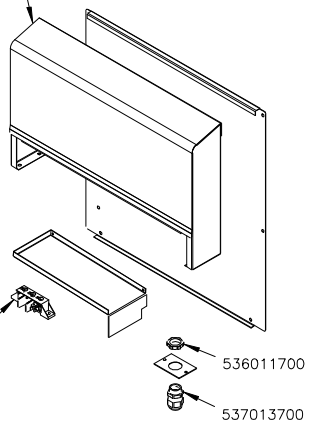

PC-74G PC-78G PC-712G

533009200
541097000 (74)
541097100 (78)
541097200 (712)