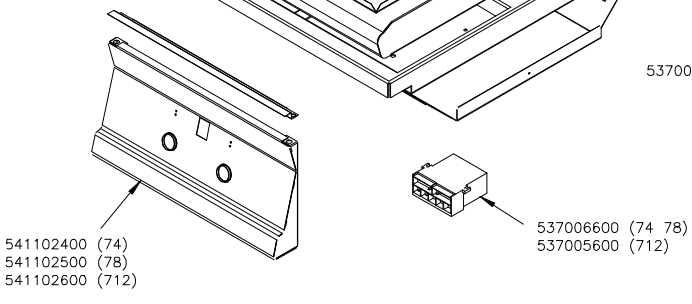

PC-74G PC-78G PC-712G

533009200
541097000 (74)
541097100 (78)
541097200 (712)