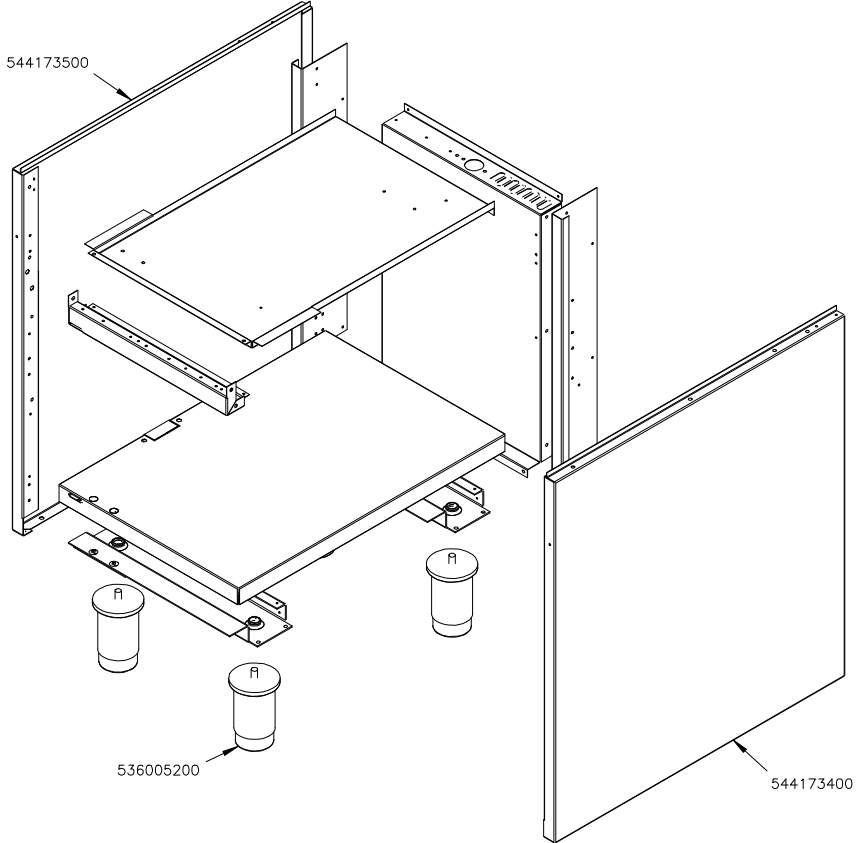

PC-74G PC-78G PC-712G

533009200
541097000 (74)
541097100 (78)
541097200 (712)