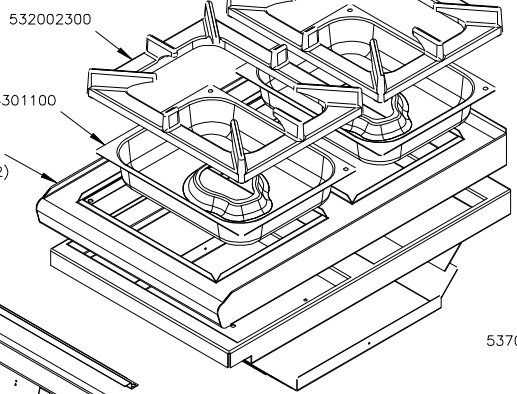

PC-74G PC-78G PC-712G

533009200
541097000 (74)
541097100 (78)
541097200 (712)