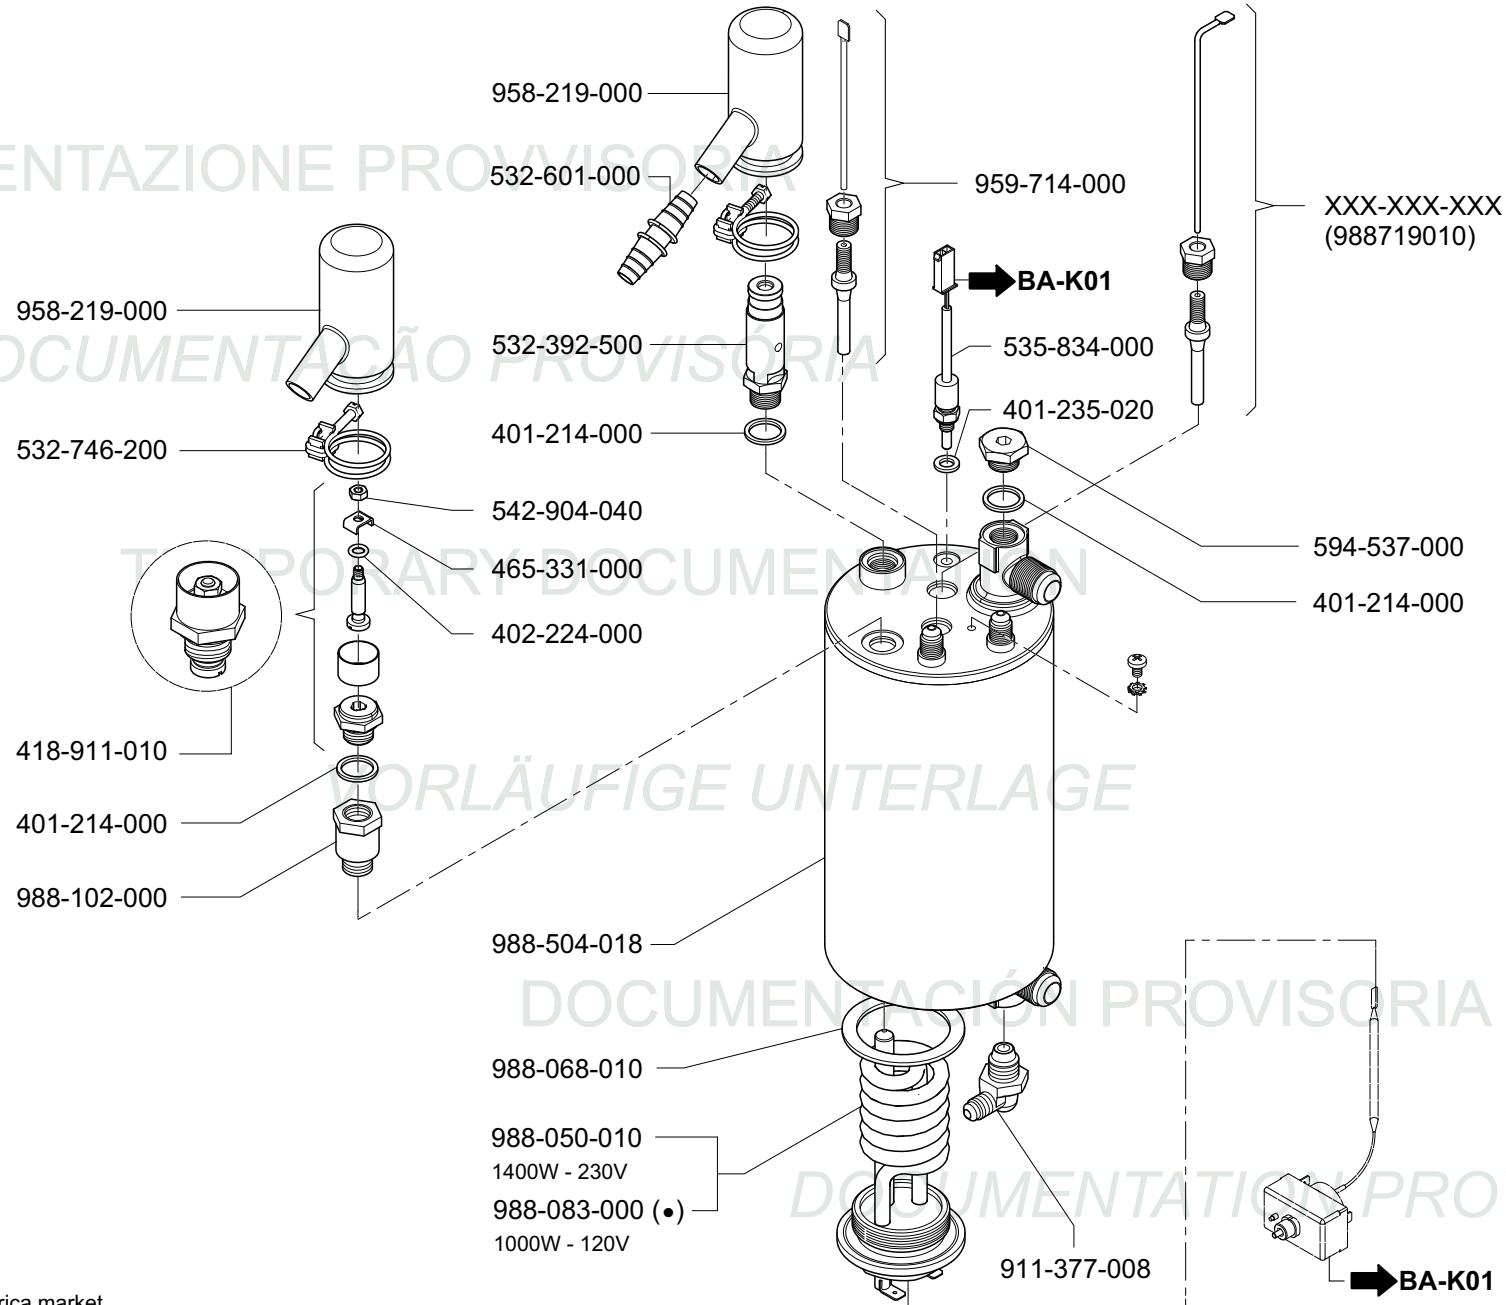

DOCUMENTAZIONE PROVVISORIA

DOCUMENTAÇÃO PROVISÓRIA

TEMPORÄRE DOKUMENTATION

VORLÄUFIGE UNTERLAGE

DOCUMENTACIÓN PROVISORIA

DOCUMENTATION PROVISOIRE

(•) Only for North America market

CALDERA
CALDEIRA

BOILER
KESSEL

CALDAIA
CHAUDIERE

ED. 11-11
AUSGABE

TAB. BA-C01