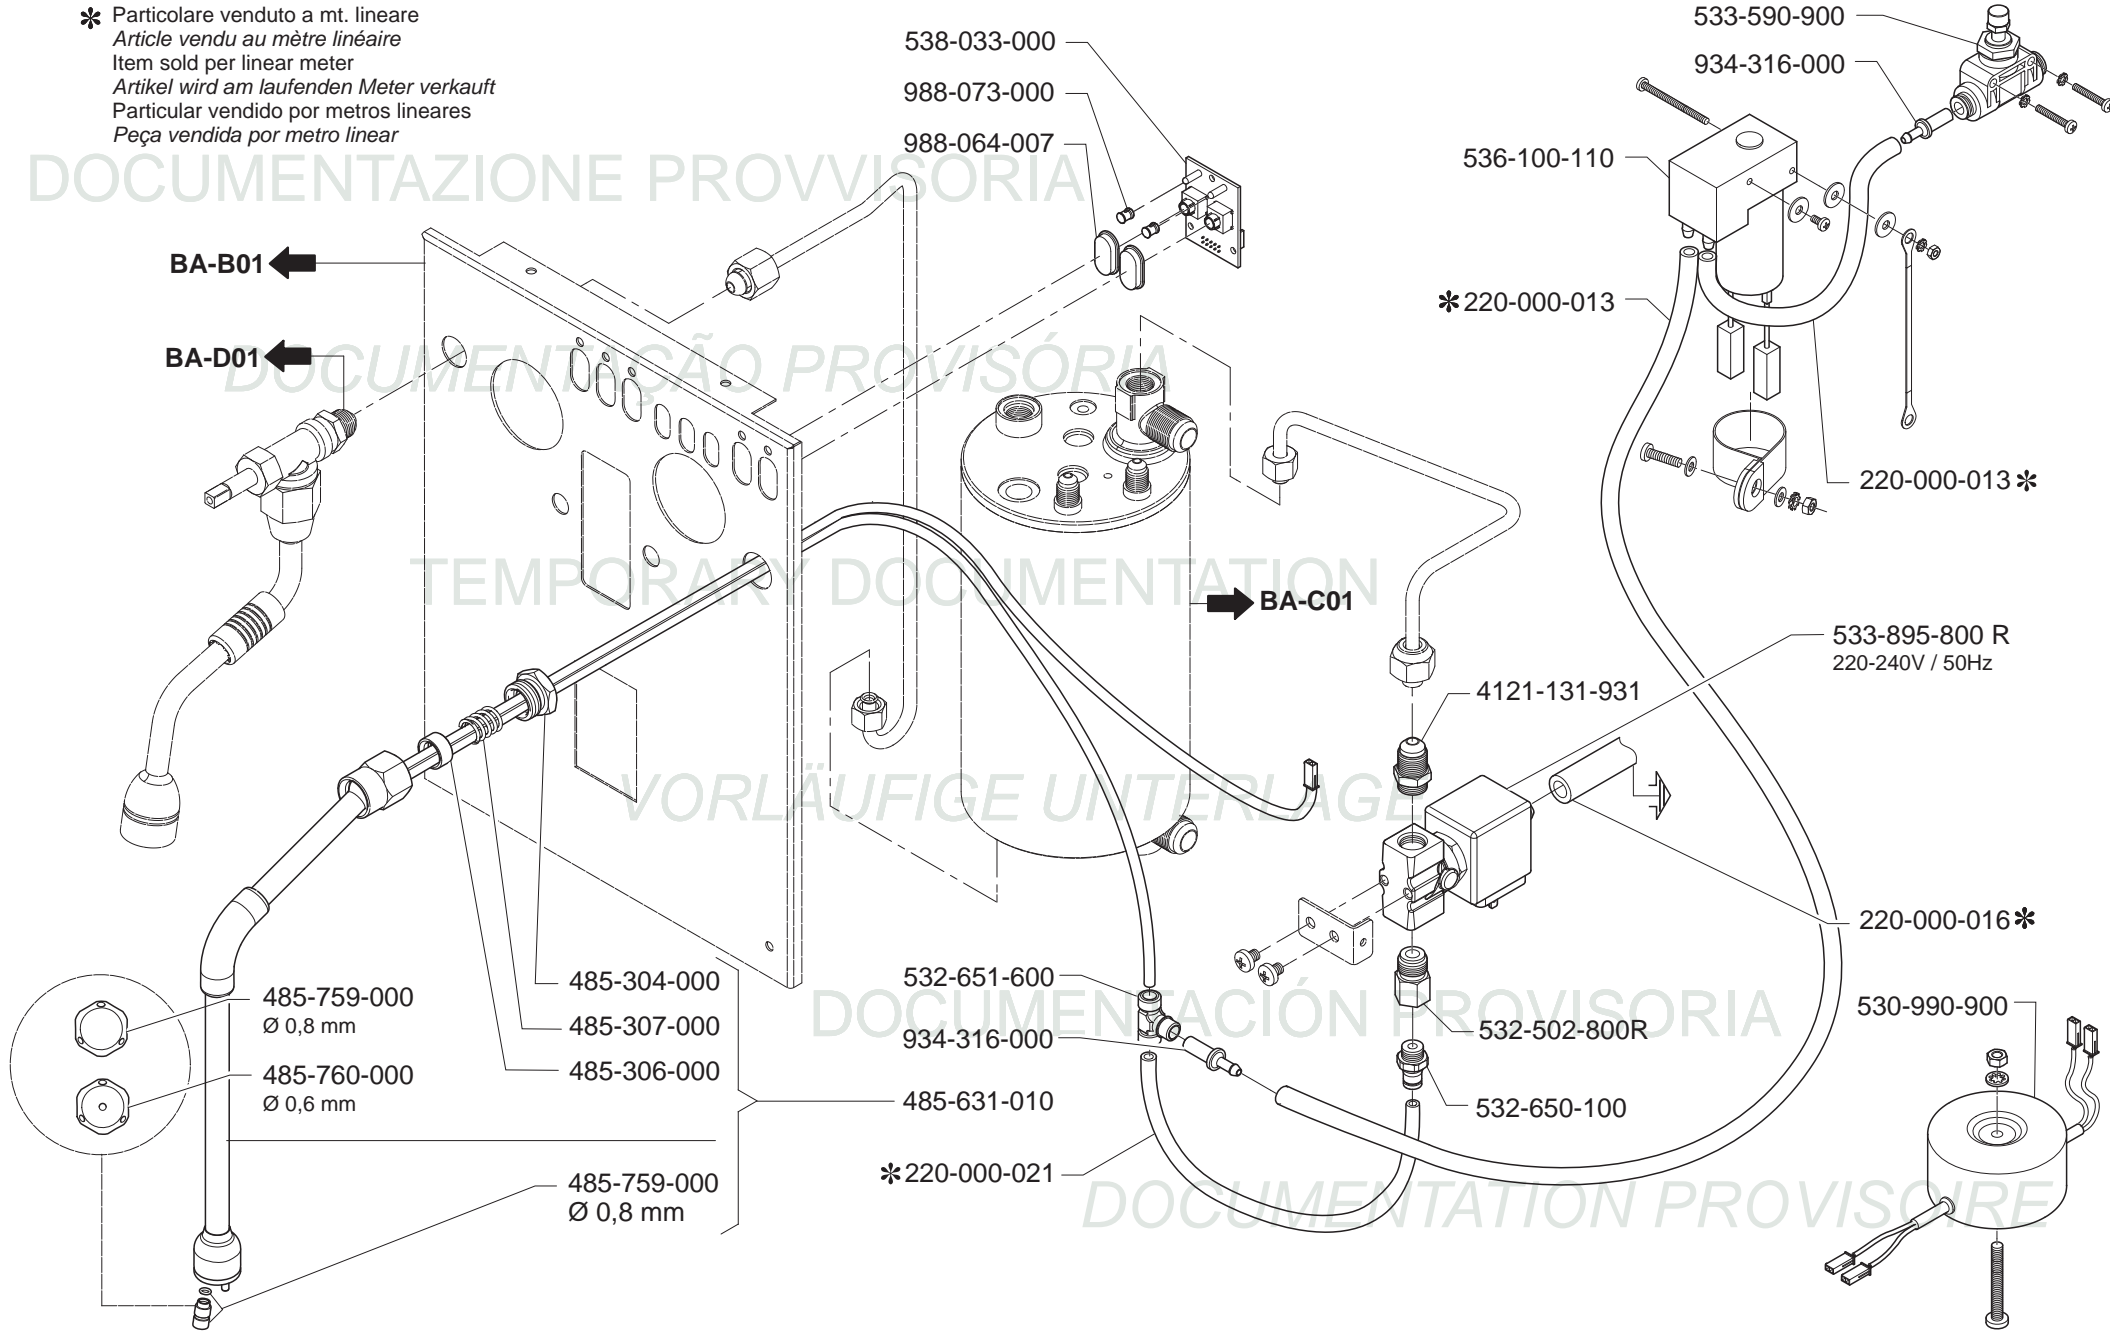

TAB. BA-C01

\* Particolare venduto a mt. lineare  
Article vendu au mètre linéaire  
Item sold per linear meter  
Artikel wird am laufenden Meter verkauft  
Particular vendido por metros lineares  
Peça vendida por metro linear

402-291-000  
533-894-600R  
220-240v/50-60Hz

903-005-000  
903-704-000

990-094-000  
990-102-000  
990-100-000  
990-101-000

990-099-000  
990-098-000  
Ø 0,7 mm

990-095-000  
457-560-000  
402-199-010  
990-103-000  
990-100-000  
990-104-000

402-220-000

418-012-028

418-014-000

400-335-010

555-000-043R

532-392-200

419-084-000

532-652-400