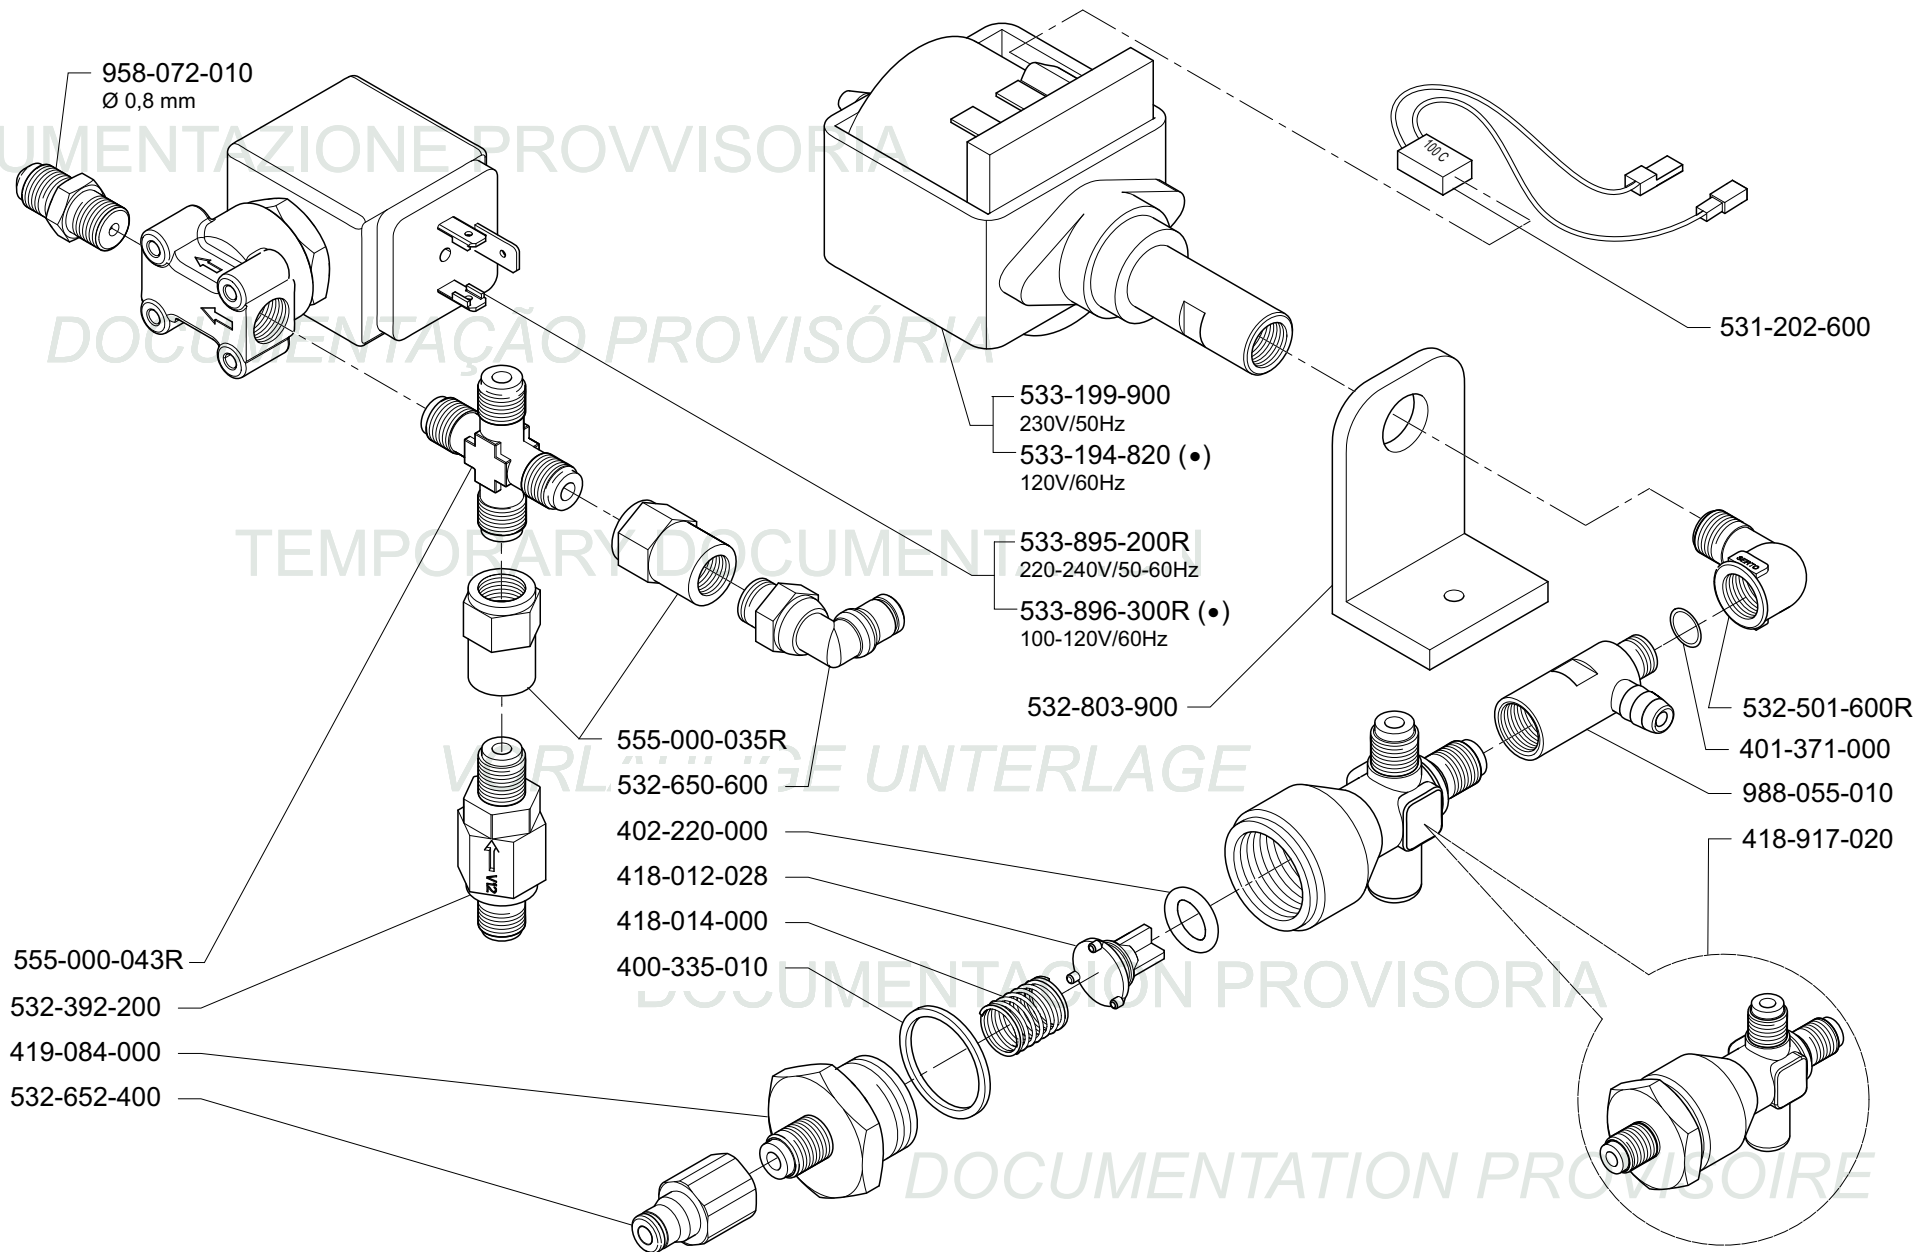

958-072-010
Ø 0,8 mm

531-202-600

533-199-900
230V/50Hz
533-194-820 (●)
120V/60Hz

533-895-200R
220-240V/50-60Hz
533-896-300R (●)
100-120V/60Hz

532-803-900

532-501-600R

401-371-000

988-055-010

418-917-020

555-000-035R

532-650-600

402-220-000

418-012-028

418-014-000

400-335-010

555-000-043R

532-392-200

419-084-000

532-652-400

(●) Only for North America market