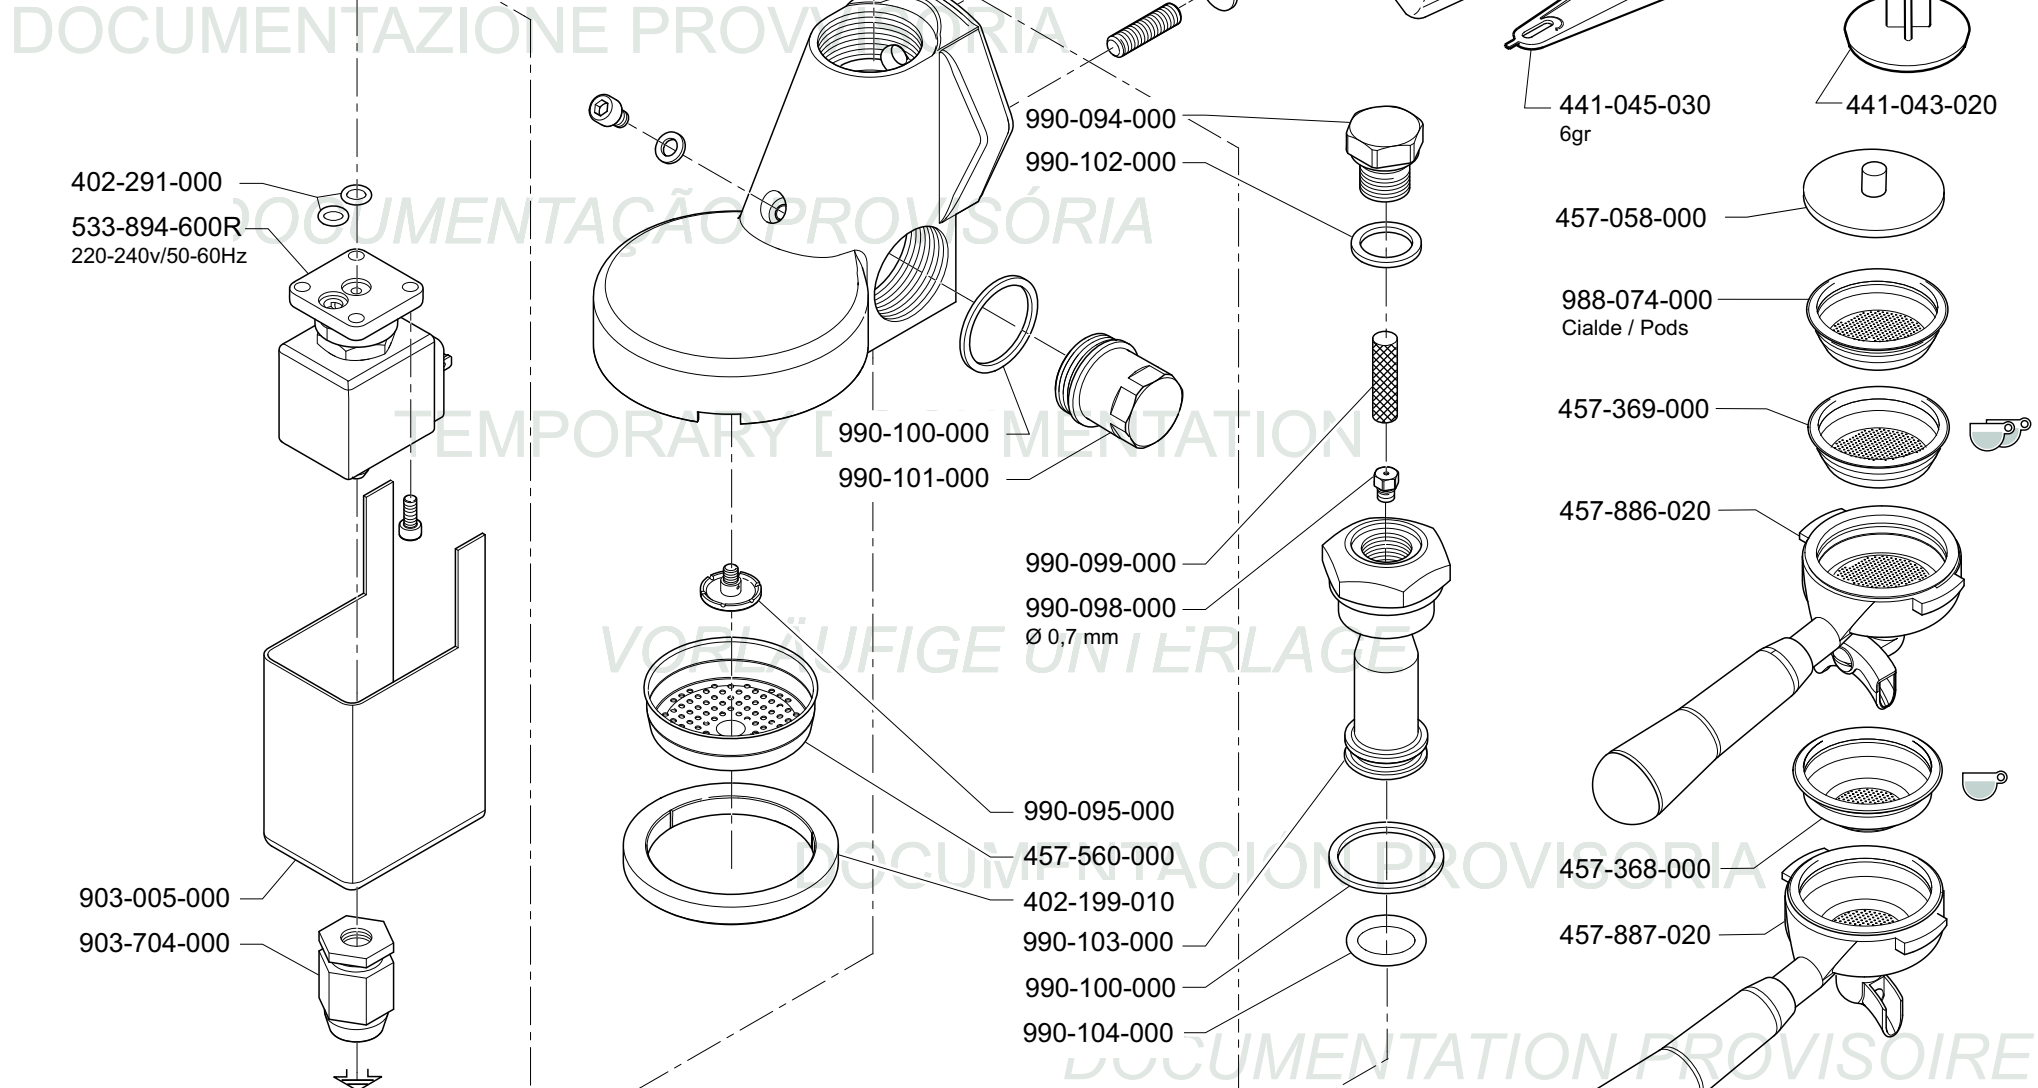

402-291-000  
533-894-600R  
220-240v/50-60Hz

903-005-000  
903-704-000

990-094-000  
990-102-000  
990-100-000  
990-101-000

990-099-000  
990-098-000  
Ø 0,7 mm

990-095-000  
457-560-000  
402-199-010  
990-103-000  
990-100-000  
990-104-000