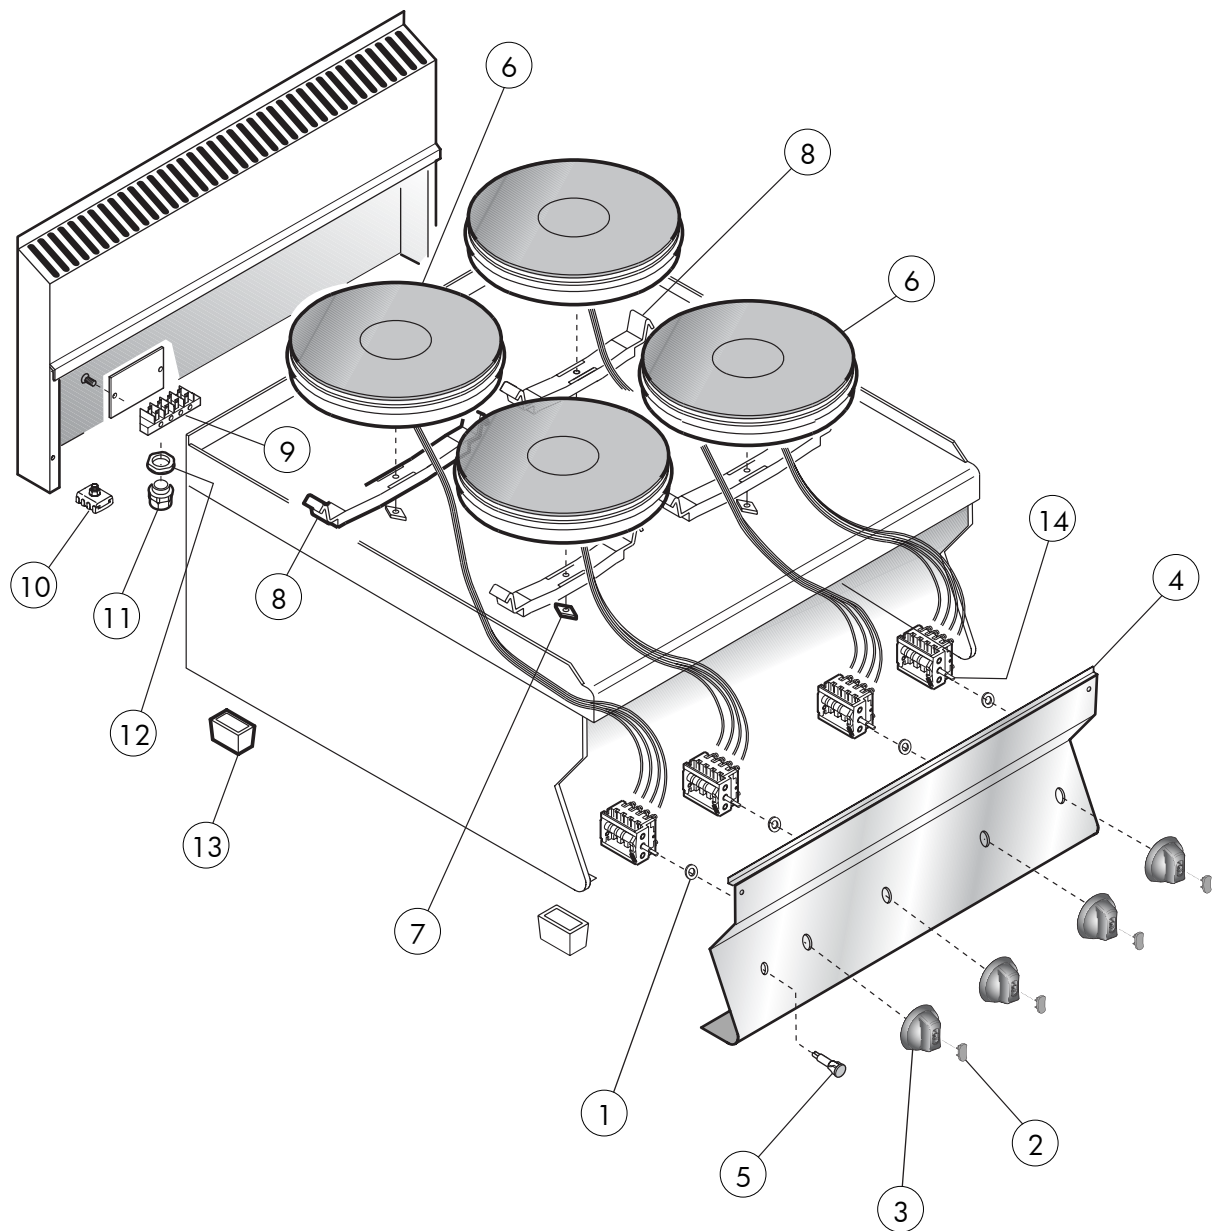

## Kochgeräte Serie 650 Elektro-Kochfläche

Artikel-Nr. 122104 (OC67EP)

---

### Explosionszeichnung / Ersatzteile

---

Bitte bei Ersatzteilbestellung immer Artikelnummer und Seriennummer mit angeben!

**Series 650**  
Elektroherde

**Table\_A**

POS.	CODE	PIECES	BESCHREIBUNG	DATA	C
1	CR0587650	4	SCHALTERDICHTUNG		
2	CR0842400	4	KORK		*
3	CR0842550	4	DREHNKOPF		*
4	CR0931190	1	FRONTBLENDE		
5	CR0587500	1	ORANGE LEUCHTE		*
6	MA1832313	4	EL. PLATTE D220 2600W 230V		*
7	BN6A048850	4	PLATTENFEDER		*
8	BN6A045400	4	HALTERUNG PLATTE D.220		
9	MA1037104000	1	6-POLIGE KLEMMLEISTE		
10	MA1878400	1	KAMM-KLEMMLEISTE		
11	MA1037112400	1	KABELPRESSE		
12	MA1037114500	1	GEGENMUTTER		
13	MA1036021613	4	FUSS		
14	MA1616100	4	PLATTENSCHALTER EGO		*