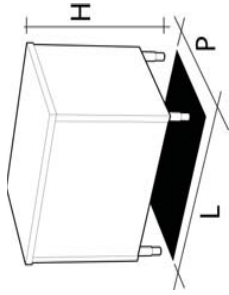

**TAVOLI ARMADIATI CALDI
HOT CUPBOARDS**

**Indice:
Index:**

Pag:	2	Disegni	Drawings
Pag:	3	Codici ricambio	Spare part list
Pag:	4	Codici di prodotto	Product number codes

1	
2	
3	
4	
8	

SPARE PART CODES LIST - LISTA RICAMBI PER CODICE

NUM.	1	2	3	4	5	6	7	8	9	10	11	12	13
Descrizione	Rotellina porta sinistra senza freno	Rotellina porta destra senza freno	Rotellina porta destra con freno	Paracolpi a fungo nero	Porta scorrevole sinistra	Porta scorrevole destra	Porta battente destra o sinistra	Cerniera	Ripiano	Camera calda	Piedone	Ruota ø 125 mm	Ruota ø 125 mm con freno
Description	Wheel for left door without break	Wheel for right door without break	Wheel for right door with break	Black shock absorber	Left sliding door	Right sliding door	Left or right wing door	Door hinge	Shelf	Hot chamber	Foot	Wheel ø 125 mm	Wheel ø 125 mm with break
P (mm)	850	850	850	850	850	850	850	-	600	700	850	850	850
H (mm)	850	850	850	850	850	850	850	850	850	850	850	850	850
800							0830355400		0855366800				
1000					0855360500	0855359400	0830355600		0855357000				
1100					0855360600	0855359500			0855357100				
1200					0855360700	0855359600	0830355800		0855357200				
1300					0855360800	0855359700			0855357300				
1400					0855360900	0855359800			0855357400				
1500					0855361000	0855359900		0511304900	0855357500	0830353401	0805318400	0961300001	0961300101
1600	0855309701	0855309601	0855358100	0140403100	0855361100	0855360000			0855357600				
1700					0855361200	0855360100			0855357700				
1800					0855361300	0855360200			0855357800				
1900					0855361400	0855360300			0855357900				
2000					0855361500	0855360400			0855358000				