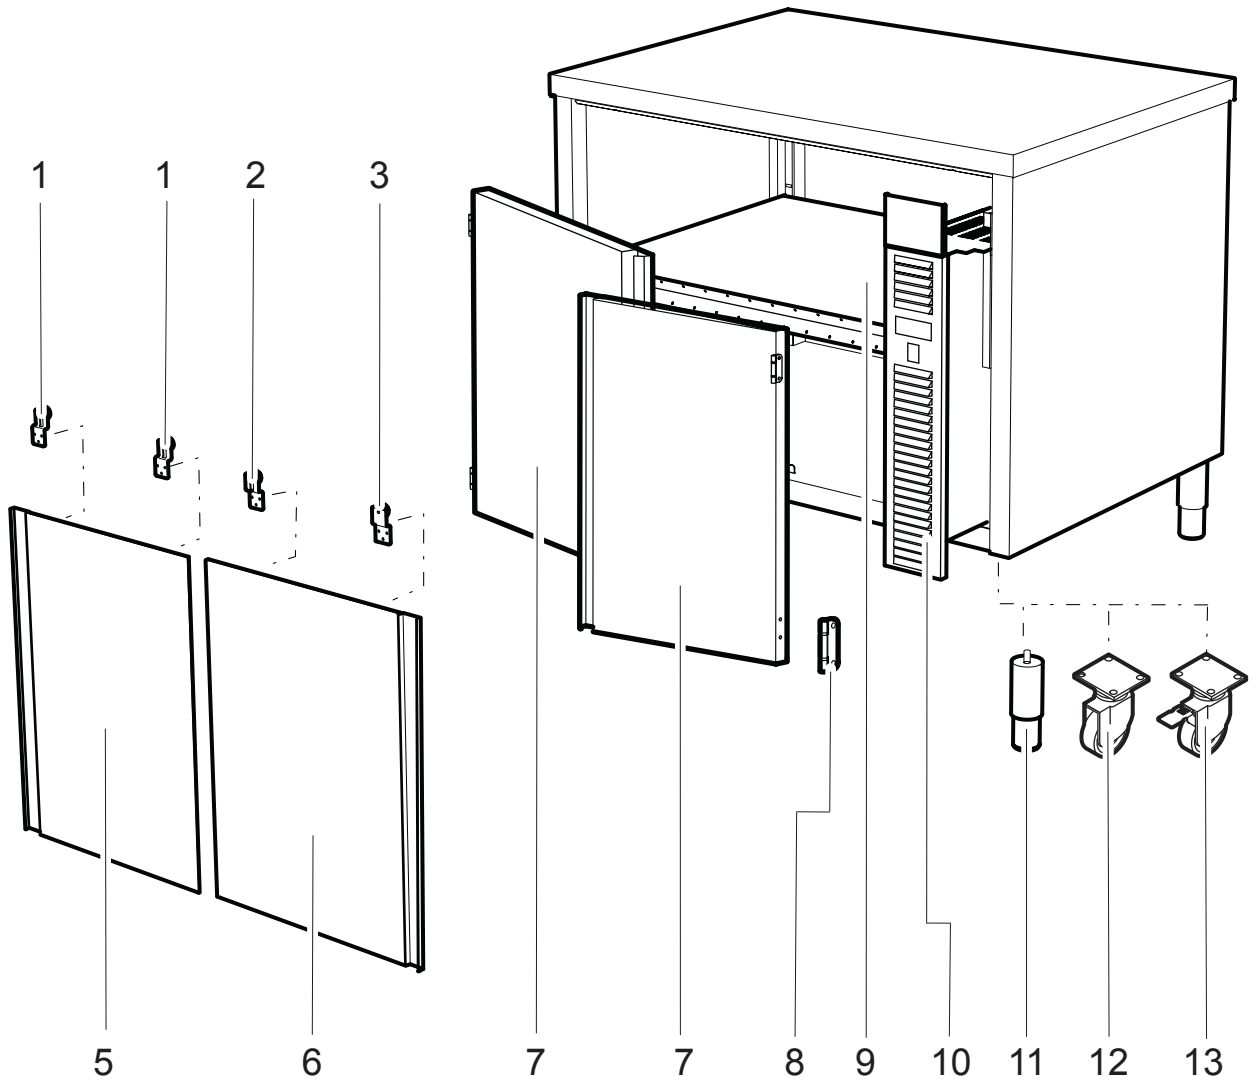

Edelstahlmöbel
Durchreiheschrank ohne Aufkantung, beheizbar

Artikel-Nr. 913019, 913020, 913021, 913022, 913023, 913024
(9F9M2098, 9F9M2100, 9F9M2102, 9F9M2104, 9F9M2106, 9F9M2108)

Explosionszeichnung / Ersatzteile

**TAVOLI ARMADIATI CALDI
HOT CUPBOARDS**

**Indice:
Index:**

Pag:	2	Disegni	Drawings
Pag:	3	Codici ricambio	Spare part list
Pag:	4	Codici di prodotto	Product number codes

1	
2	
3	
4	
8	

SPARE PART CODES LIST - LISTA RICAMBI PER CODICE

NUM.	1	2	3	4	5	6	7	8	9	10	11	12	13
Descrizione	Rotellina porta sinistra senza freno	Rotellina porta destra senza freno	Rotellina porta destra con freno	Paracolpi a fungo nero	Porta scorrevole sinistra	Porta scorrevole destra	Porta battente destra o sinistra	Cerniera	Ripiano	Camera calda	Piedone	Ruota ø 125 mm	Ruota ø 125 mm con freno
Description	Wheel for left door without break	Wheel for right door without break	Wheel for right door with break	Black shock absorber	Left sliding door	Right sliding door	Left or right wing door	Door hinge	Shelf	Hot chamber	Foot	Wheel ø 125 mm	Wheel ø 125 mm with break
P (mm)	850	850	850	850	850	850	850	-	600	700	850	850	850
H (mm)	850	850	850	850	850	850	850	850	850	850	850	850	850
800							0830355400		0855366800				
1000					0855360500	0855359400	0830355600		0855357000				
1100					0855360600	0855359500			0855357100				
1200					0855360700	0855359600	0830355800		0855357200				
1300					0855360800	0855359700			0855357300				
1400					0855360900	0855359800			0855357400				
1500					0855361000	0855359900		0511304900	0855357500	0830353401	0805318400	0961300001	0961300101
1600	0855309701	0855309601	0855358100	0140403100	0855361100	0855360000			0855357600				
1700					0855361200	0855360100			0855357700				
1800					0855361300	0855360200			0855357800				
1900					0855361400	0855360300			0855357900				
2000					0855361500	0855360400			0855358000				