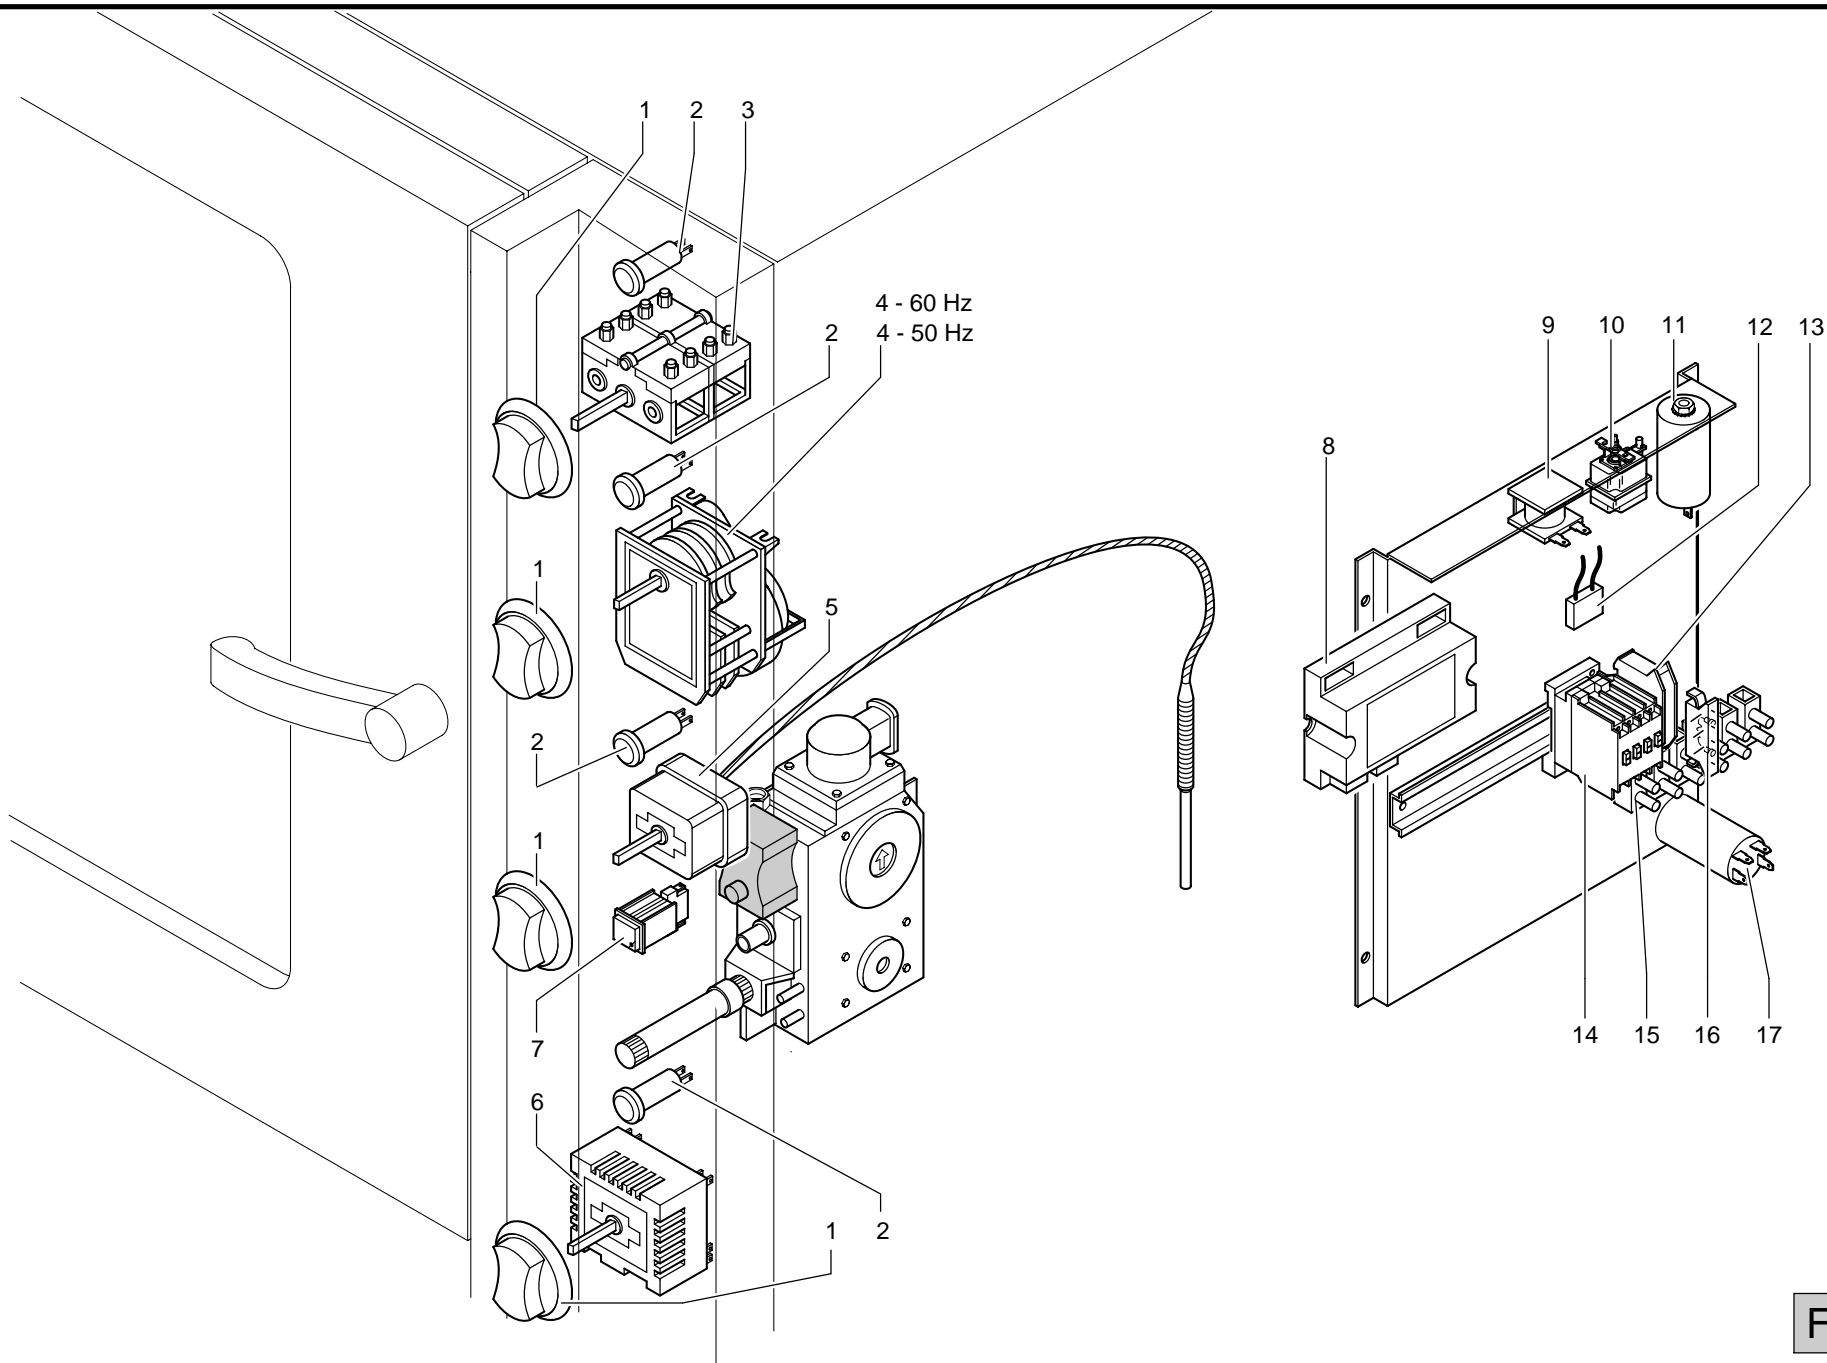

JOKER

FCG 10

TAV. 613

FORNI TAV. 613	1	RTFOC00361	MANOPOLA	BOUTON	KNOB	DREHGRIFF
FORNI TAV. 613	2	RTC900072	LAMP.SP.GIALLA/250V/TBF013.SF6	LAMPE TÉMOIN JAUNE	YELLOW WARNING LAMP	GELBE KONTROLLEUCHTE
FORNI TAV. 613	3	RTFOC00694	COMM.FCV./1 4924915843	COMMUTATEUR	COMMUTATOR	KOMMUTATORGRIFF
FORNI TAV. 613	4	RTFOC00699	TIMER FCE6 CR5.035 50HZ	TIMER 50HZ	TIMER 50HZ	TIMER 50HZ
FORNI TAV. 613	5	RTFOC00698	T.E.FCE6 T270 5519052897	THERMOSTAT ELECTRIQUE	THERMOSTAT ELETTRICO	ELEKTROTHERMOSTAT
FORNI TAV. 613	6	RTC800066	REGOLATORE ENERGIA	REGULATEUR DE ENERGIE	POWER REGULATOR	REGLER ENERGIE
FORNI TAV. 613	7	RTFOC00387	PULSANTE LUCE DOMINO GRIGIO	BOUTON LUMIÈRE DU FOUR	PUSHBUTTON LIGHT OVEN	SCHALTER LICHT HERD
FORNI TAV. 613	8	RTBF800129	ACC.E.GBR SCARICO BK50026-00	ALLUMAGE ÉLECTRONIQUE	ELECTRONIC LIGHTING	ELEKTRONISCHE BELEUCHTUNG
FORNI TAV. 613	9	RTFOC00046	RONZATORE FCV.E27778010200	SONNETTE	ALLARM	SUMMER
FORNI TAV. 613	10	RTFOC00483	T.L.FCV/1T350 5510562800	THERMOSTAT LIMITATEUR	THERMOSTAT LIMIT. OVEN	LIMIT THERMOSTAT
FORNI TAV. 613	11	RTFOC00700	CONDENSATORE FCE10 UF16+CODOLO	CONDENSATEUR MOTEUR	CONDENSATOR MOTOR	KONDENSATOR MOTOR
FORNI TAV. 613	12	RTFOC00023	A/DISTURBO FCV.F43LN3100ZF00K	ANTI-PERTURBATION	ANTIJAMMING FILTER	FILTER A/STÖRUNG
FORNI TAV. 613	13	RTFOC00048	P/FUSIBILE+PIAS.FCV.VL04+VS0PT	PORTE-FUSIBLES	FUSE HOLDER	SICHERUNGSHALTER
FORNI TAV. 613	14	RTFOC00465	RELAIS FCV.3TF3000-0AL2	RELAIS	RELAY	RELAIS
FORNI TAV. 613	15	RTBF900045	MORSETTIERA C4EF+SIMB/1-6	GROUPE DE CONNEXION 6 POLES	TERMINAL BLOCK 6 POLES	KLEMMBRETT 6 POLIG
FORNI TAV. 613	16	RTFOC00284	FUSIBILE 6,3 A	FUSIBLE 6,3 A	FUSIBLE 6,3 A	SICHERUNG 6,3 A
FORNI TAV. 613	17	RTFOC00309	A/DISTURBO FGC060 411105082	ANTI-PERTURBATION	ANTIJAMMING FILTER	FILTER A/STÖRUNG
FORNI TAV. 613	4	RTFOC00704	TIMER FCE6 CR5036 60HZ	TIMER 60HZ	TIMER 60HZ	TIMER 60HZ