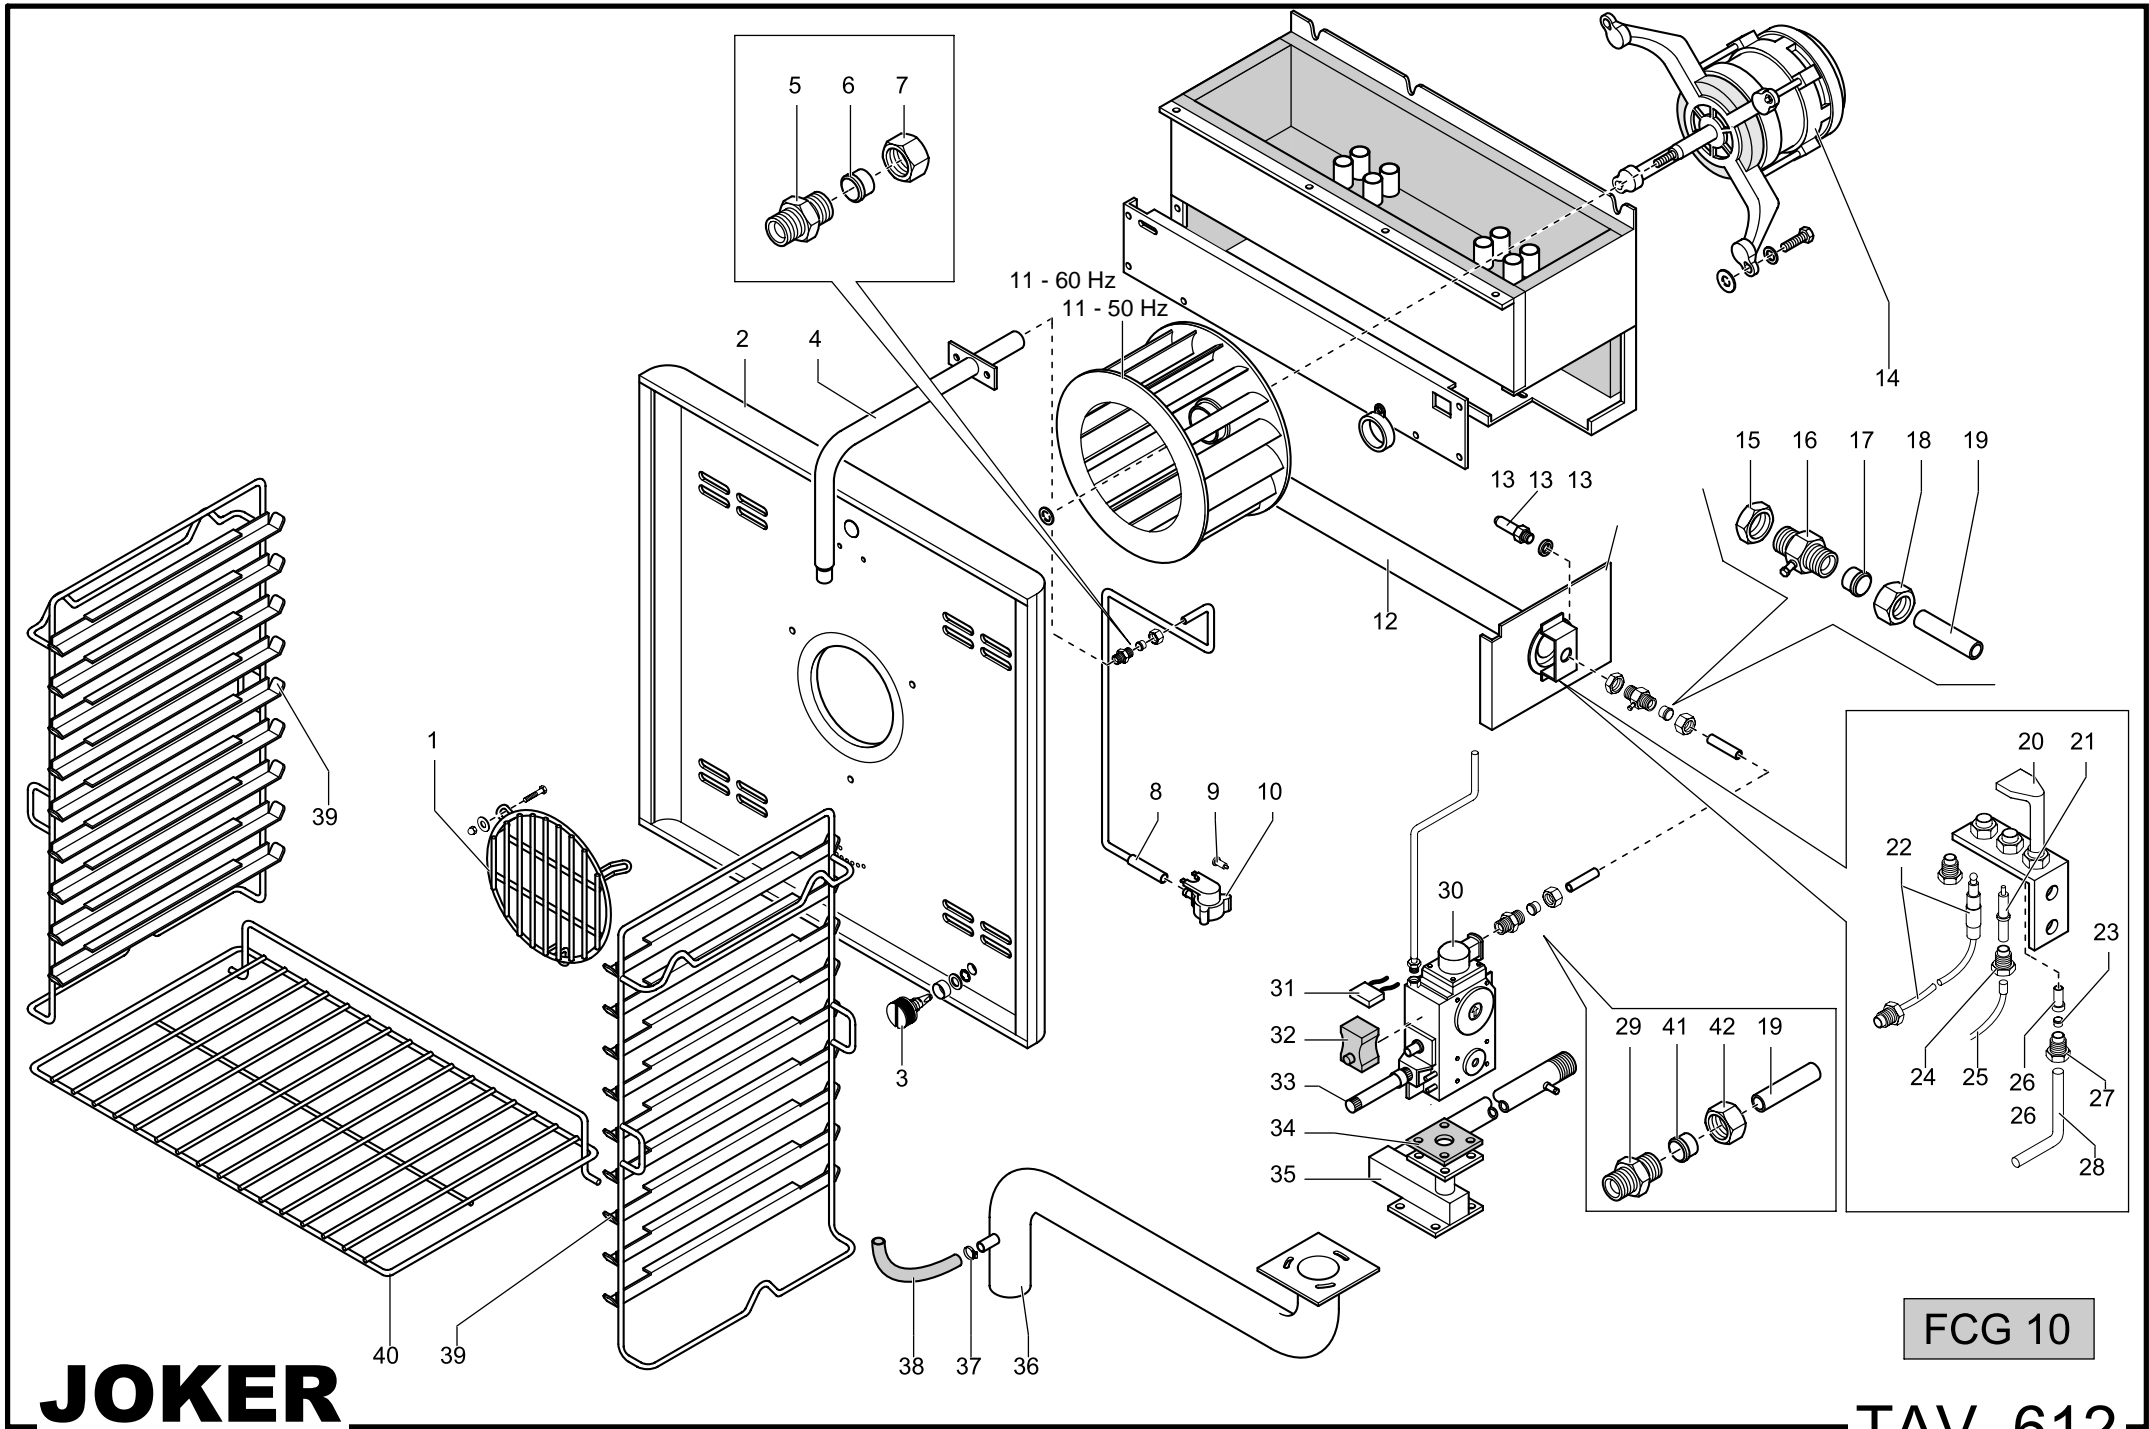

FORNI TAV. 611	1	PAFOC00394	CERN.INF.P.F.SX FCV	CHARNIÈRE INFÉRIEUR GAUCHE PORTE DU FOUR	INGE PIN INFER.LEFT	TÜRANGEL UNTENLINKS
FORNI TAV. 611	1	PAFOC00583	CERN.INF.P.F.DX FCV	CHARNIÈRE INFÉRIEUR DROITE PORTE DU FOUR	INGE PIN INF. RIGHT	TÜRANGEL INF. RECHTS
FORNI TAV. 611	2	GAFOC00200	AS.PORTA F.SX FEC100/1	PORTE DU FOUR GAUCHE	OVEN DOOR LEFT	OFENTÜR LINKS
FORNI TAV. 611	2	GAFOC00210	AS.PORTA F.DX FEC100/1	PORTE DU FOUR DROITE	OVEN DOOR RIGHT	OFENTÜR RECHTS
FORNI TAV. 611	3	MPGOM03P00	GUARNIZIONE VETRO	GARNITURE VERRE	GASKET GLASS	GLASDICHTUNG
FORNI TAV. 611	3	MPGOM03P00	GUARNIZIONE VETRO	GARNITURE VERRE	GASKET GLASS	GLASDICHTUNG
FORNI TAV. 611	4	RTFOC00360	MANIGLIA	POIGNÉE	HANDLE	HANDGRIFF
FORNI TAV. 611	5	RTFOC00338	ANELLO EST.MAN.P.F.FCV.	ANNEAU EXT. POIGNÉE PORTE DU FOUR	OUTWARD RING OVEN DOOR HANDLE	HANDGRIFF
FORNI TAV. 611	6	RTFOC00401	BASETTA MANIGLIA	EPAISSEUR POIGNÉE	HANDLE	HANDGRIFF
FORNI TAV. 611	7	RTFOC00337	ANELLO INT.GRADINO MAN.P.F.FCV	ANNEAU INTERIEUR EPAISSEUR	INNER RING	INNENRING
FORNI TAV. 611	8	RTFOC00471	CRISTALLO P.F.FEC100 C/VALV.	VERRE CHAUFFE	GLASS CHAMBER	GLAS KAMMER
FORNI TAV. 611	9	GAFOC00206	AS.C/PORTA F.DX FEC100/1	C/PORTE DU FOUR DROITE	C/OVEN DOOR RIGHT	C/OFENTÜR RECHTS
FORNI TAV. 611	9	GAFOC00199	AS.C/PORTA F.SX FEC100/1	C/PORTE DU FOUR GAUCHE	C/OVEN DOOR LEFT	C/OFENTÜR LINKS
FORNI TAV. 611	10	RTFOC00722	GUARNIZ.P.F.FEC100 GIUNTATA	GARNITURE PORTE	GASKET DOOR	TÜRDICHTUNG
FORNI TAV. 611	11	GRFOC00187	*GRUPPO PORTA FORNO DX FEC100 SPIG	GROUPE PORTE DU FOUR DROITE	UNIT OVEN DOOR RIGHT	GRUPPE OFENTÜR RECHTS
FORNI TAV. 611	11	GRFOC00183	*GRUPPO PORTA FUOCO SINISTRA FEC100	GROUPE PORTE DU FOUR GAUCHE	UNIT OVEN DOOR LEFT	GRUPPE OFENTÜR LINKS
FORNI TAV. 611	12	GAFOC00250	AS.CASSETTO DX FEC060/1	BASSIN DROITE	TRAY RIGHT	SCHUBLADE RECHTS
FORNI TAV. 611	12	GAFOC00180	AS.CASSETTO SX FEC060/1	BASSIN GAUCHE	TRAY LEFT	SCHUBLADE LINKS
FORNI TAV. 611	13	RTFOC00413	PIEDINO+T.OTTAG.FGC065/87,5	PIED	FOOT	FUSS
FORNI TAV. 611	14	RTFOC00711	MICROINT.FCV. RMP UNIPOL.30907	MICRO-INTERRUPTEUR PORTE DU FOUR	MICRO OVEN DOOR	MIKRO OFENTÜR
FORNI TAV. 611	15	GAFOC00201	AS.CRUSCOTTO FGC100/1	PANNEAU DE CONTRÔLE	CONTROL PANEL	STIRNBRETT
FORNI TAV. 611	16	PAFOC00542	FIANCO DX FGC100/1	CÔTÉ DROITE	RIGHT SIDE	RECHTE SEITE
FORNI TAV. 611	17	PAFOC00545	POSTERIORE INOX FGC100/1	PANNEAU POSTERIEUR	BACK PANEL	HINTEN
FORNI TAV. 611	18	GAFOC00194	AS.COPERCHIO FGC100/1	COUVERCLE EXT.	COVER EXT.	ABDECKUNG
FORNI TAV. 611	19	PAFOC00543	FIANCO SX FGC100/1	CÔTÉ GAUCHE	LEFT SIDE	LINKE SEITE
FORNI TAV. 611	20	GAFOC00213	AS.CERN.SUP.DX P.F.FCV	CHARNIÈRE SUPÉRIEURE DROITE	INGE PIN SUP. RIGHT	TÜRANGEL RECHTS
FORNI TAV. 611	20	GAFOC00030	AS.CERN.SUP.SX P.F.FCV.	CHARNIÈRE SUPÉRIEURE GAUCHE	INGE PIN SUPER.LEFT	TÜRANGEL OBEN LINKS
FORNI TAV. 611	21	GAFOC00027	AS.C/FORO CASS.FCV.	COUVRE TROU	PLUG	LOCHABDECKUNGSPFROPFEN
FORNI TAV. 611	22	RTFOC00555	AT.GRIGLIA LAT.F.FCV	ATTAQUE GRILLE LATÉRALE	GRILL CONNECTION SIDE	GRILLAUFPLAGE SEITE
FORNI TAV. 611	23	RTFOC00476	ASTA TRAS.SCA.COND.FEC060/1NIC	BARRE TRANSVERSAL	ROD TRANSVERS.	STAB
FORNI TAV. 611	24	RTFOC00507	ASTA ANT.SCA.COND.FGC060/1 NIC	BARRE ANTÉRIEUR	ROD ANTERIOUR	STAB VORNE
FORNI TAV. 611	25	RTFOC00392	MANOP.COND.FCV.TURCH.EKK25B	BOUTON	KNOB	DREHGRIFF
FORNI TAV. 611	26	RTFOC00382	*CORNICI FIS.VETRO P/LAMP.FCV	CADRE DU PORTELAMPE	MOULDING P/LAMP	UMRAHMUNG P/LAMPE
FORNI TAV. 611	27	RTFOC00202	GUARNIZIONE P/LAMPADA	GARNITURE DU PORTELAMPE	GASKET P/LAMP	DICHTUNG P/LAMPE
FORNI TAV. 611	28	RTFOC00201	*VETRO P/LAMPADA FCV.	VERRE DU PORTELAMPE	GLASS P/LAMP	GLAS P/LAMPE
FORNI TAV. 611	29	RTFOC00036	PORTA LAMPADA	PORTELAMPE	DOOR LAMP	PORTA LAMPE
FORNI TAV. 611	30	RTFOC00037	LAMPADA	LAMPE	LAMP	LAMPE
FORNI TAV. 611	31	RTFOC00009	GANCIO	CROCHET	HOOK	HAKEN
FORNI TAV. 611	32	RTFOC00005	ZOCCOLO ESTERNO	GODET EXTÉRIEUR	OUTWARD BASE	SOCKEL AUSSEN
FORNI TAV. 611	33	GAFOC00051	SERRATURA	SERRURE	LOCK	SCHLOSS
FORNI TAV. 611	34	RTFOC00057	ZOCCOLO CENTRALE	GODET CENTRAL	CENTRAL BASE	SOCKEL ZENTRAL
FORNI TAV. 611	35	AFC0000090	CAMINO ANTIVENTO	CHEMINÉE ANTIVENT	CHIMNEY	KAMIN WINDSCHUTZ