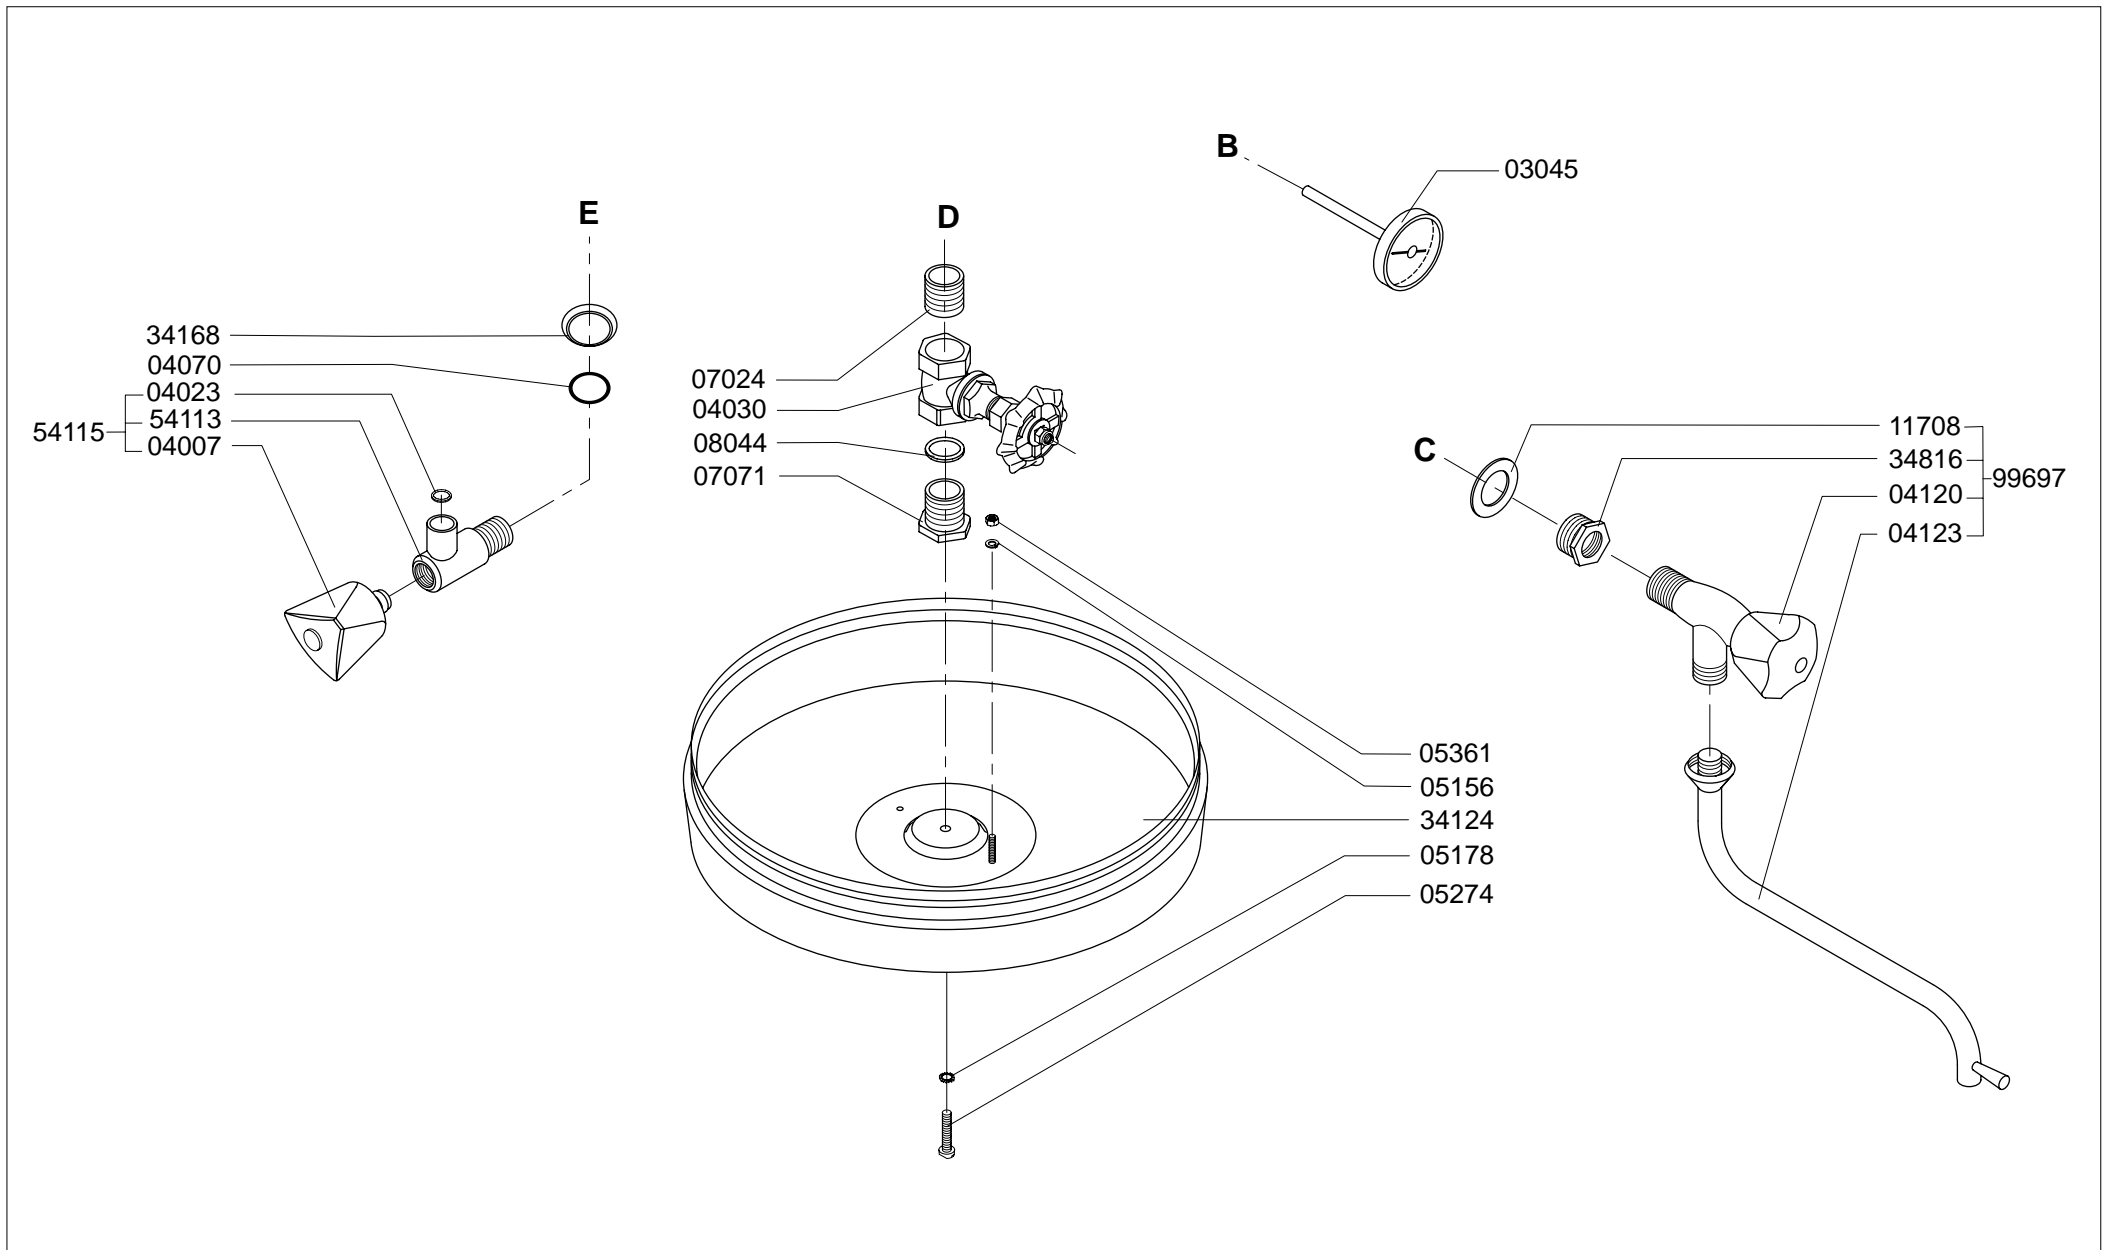

Type : WKI 40 L VA	From mach.nr. : 4G24981	Page : 1-3	Drawer : A.V.
Artikel : 30002	Date : 10/97	Rev. : 2 28-08-03	Date : 07-02-00
Rated voltage : 3N~ 380-415V 50-60Hz 9600W	<b>Spare Part Info</b>	***** <b>Animo</b> ***** <b>Assen - Holland</b>	

Type : WKI 40 L VA	From mach.nr. : 4G24981	Page : 2-3	Drawer : A.V.
Artikel : 30002	Date : 10/97	Rev. : 2 28-08-03	Date : 07-02-00
Rated voltage : 3N~ 380-415V 50-60Hz 9600W	<b>Spare Part Info</b>	***** <b>Animo</b> ***** <b>Assen - Holland</b>	

Type : WKI 40 L VA	From mach.nr. : 4G24981	Page : 3-3	Drawer : A.V.
Artikel : 30002	Date : 10/97	Rev. : 2 28-08-03	Date : 07-02-00
Rated voltage : 3N~ 380-415V 50-60Hz 9600W	<b>Spare Part Info</b>	***** <b>Animo</b> ***** <b>Assen - Holland</b>	