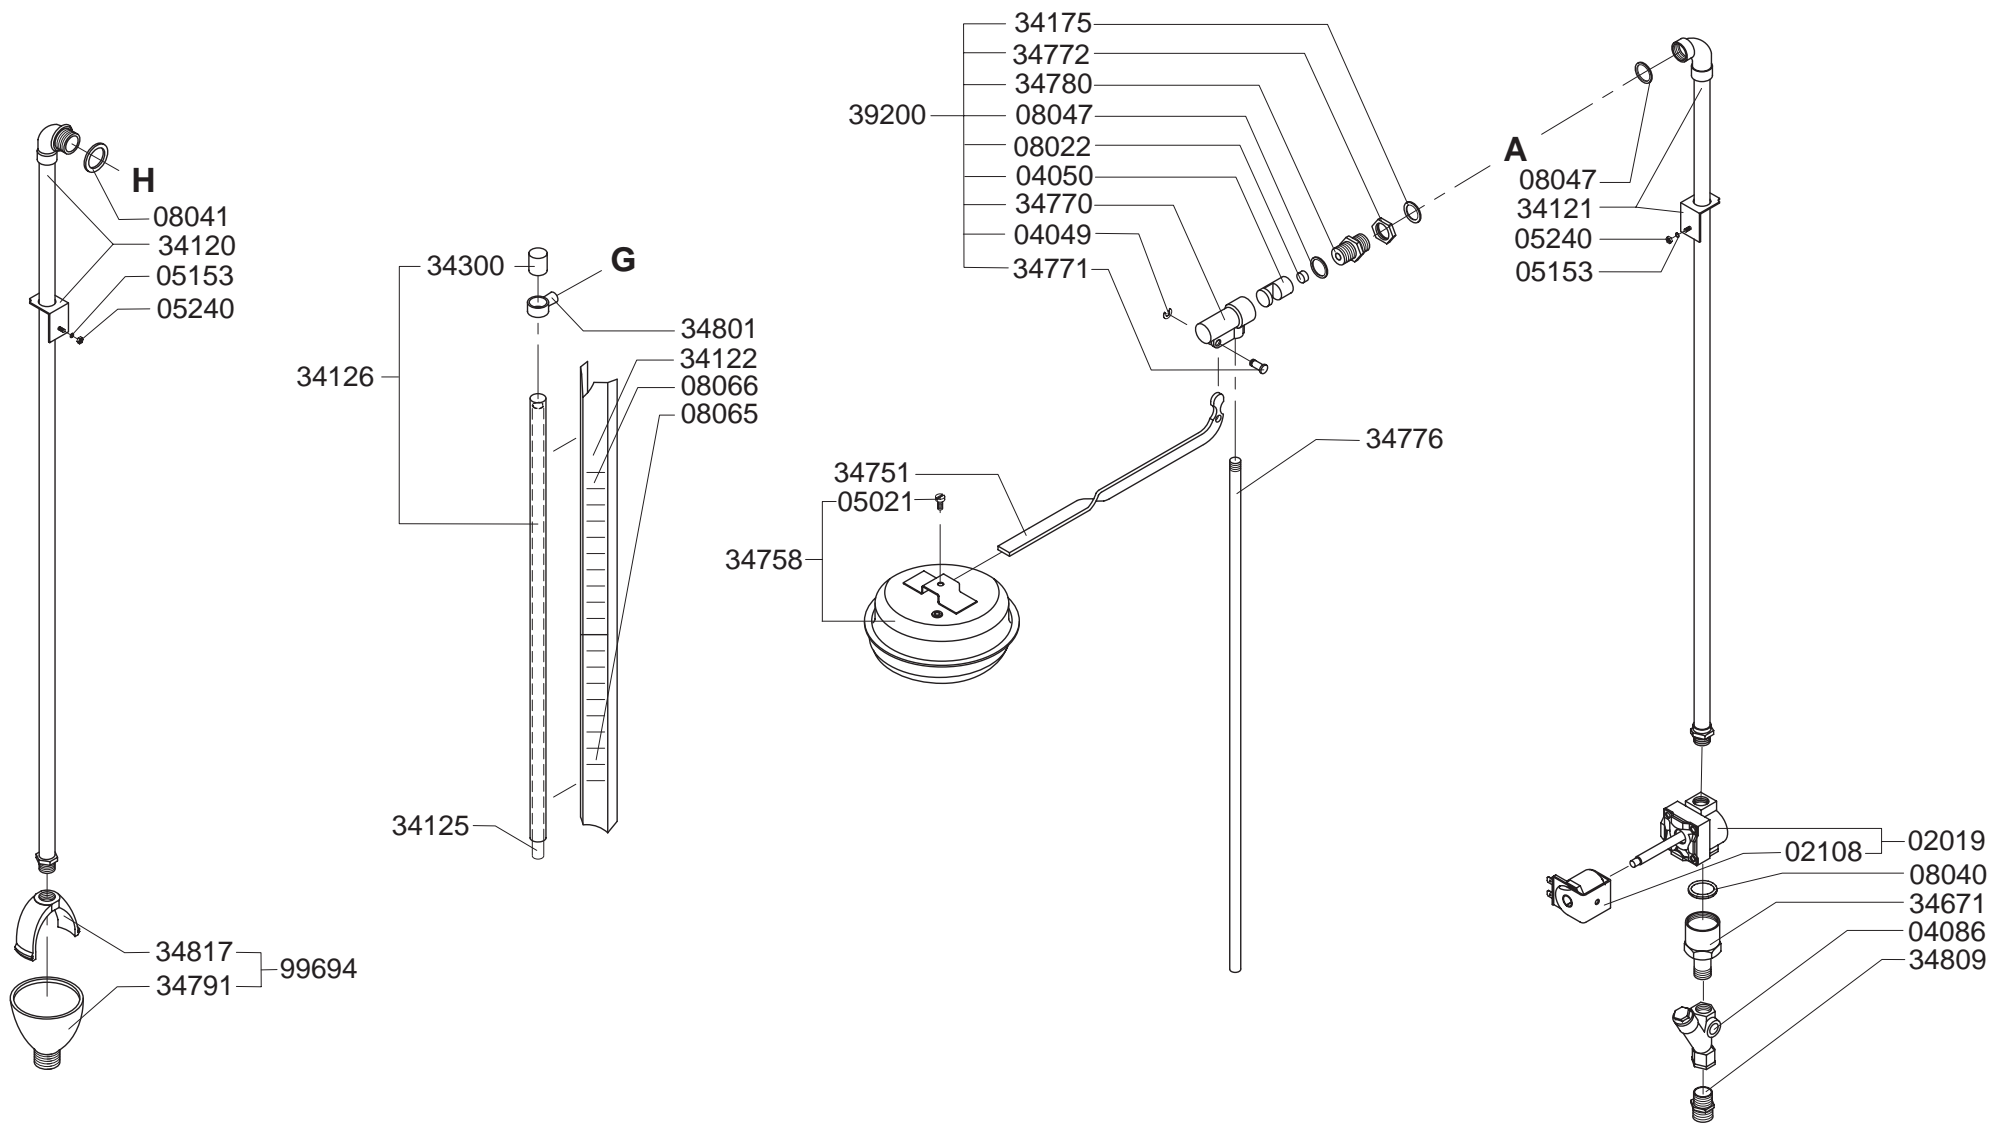

Type : WKI 40 L VA	From mach.nr. : 4G24981	Page : 1-3	Drawer : A.V.
Artikel : 30002	Date : 10/97	Rev. : 2 28-08-03	Date : 07-02-00
Rated voltage : 3N~ 380-415V 50-60Hz 9600W	<b>Spare Part Info</b>	***** <b>Animo</b> ***** <b>Assen - Holland</b>	

Type : WKI 40 L VA	From mach.nr. : 4G24981	Page : 2-3	Drawer : A.V.
Artikel : 30002	Date : 10/97	Rev. : 2 28-08-03	Date : 07-02-00
Rated voltage : 3N~ 380-415V 50-60Hz 9600W	<b>Spare Part Info</b>	***** <b>Animo</b> ***** <b>Assen - Holland</b>	

Type : WKI 40 L VA	From mach.nr. : 4G24981	Page : 3-3	Drawer : A.V.
Artikel : 30002	Date : 10/97	Rev. : 2 28-08-03	Date : 07-02-00
Rated voltage : 3N~ 380-415V 50-60Hz 9600W	<b>Spare Part Info</b>	***** <b>Animo</b> ***** <b>Assen - Holland</b>	