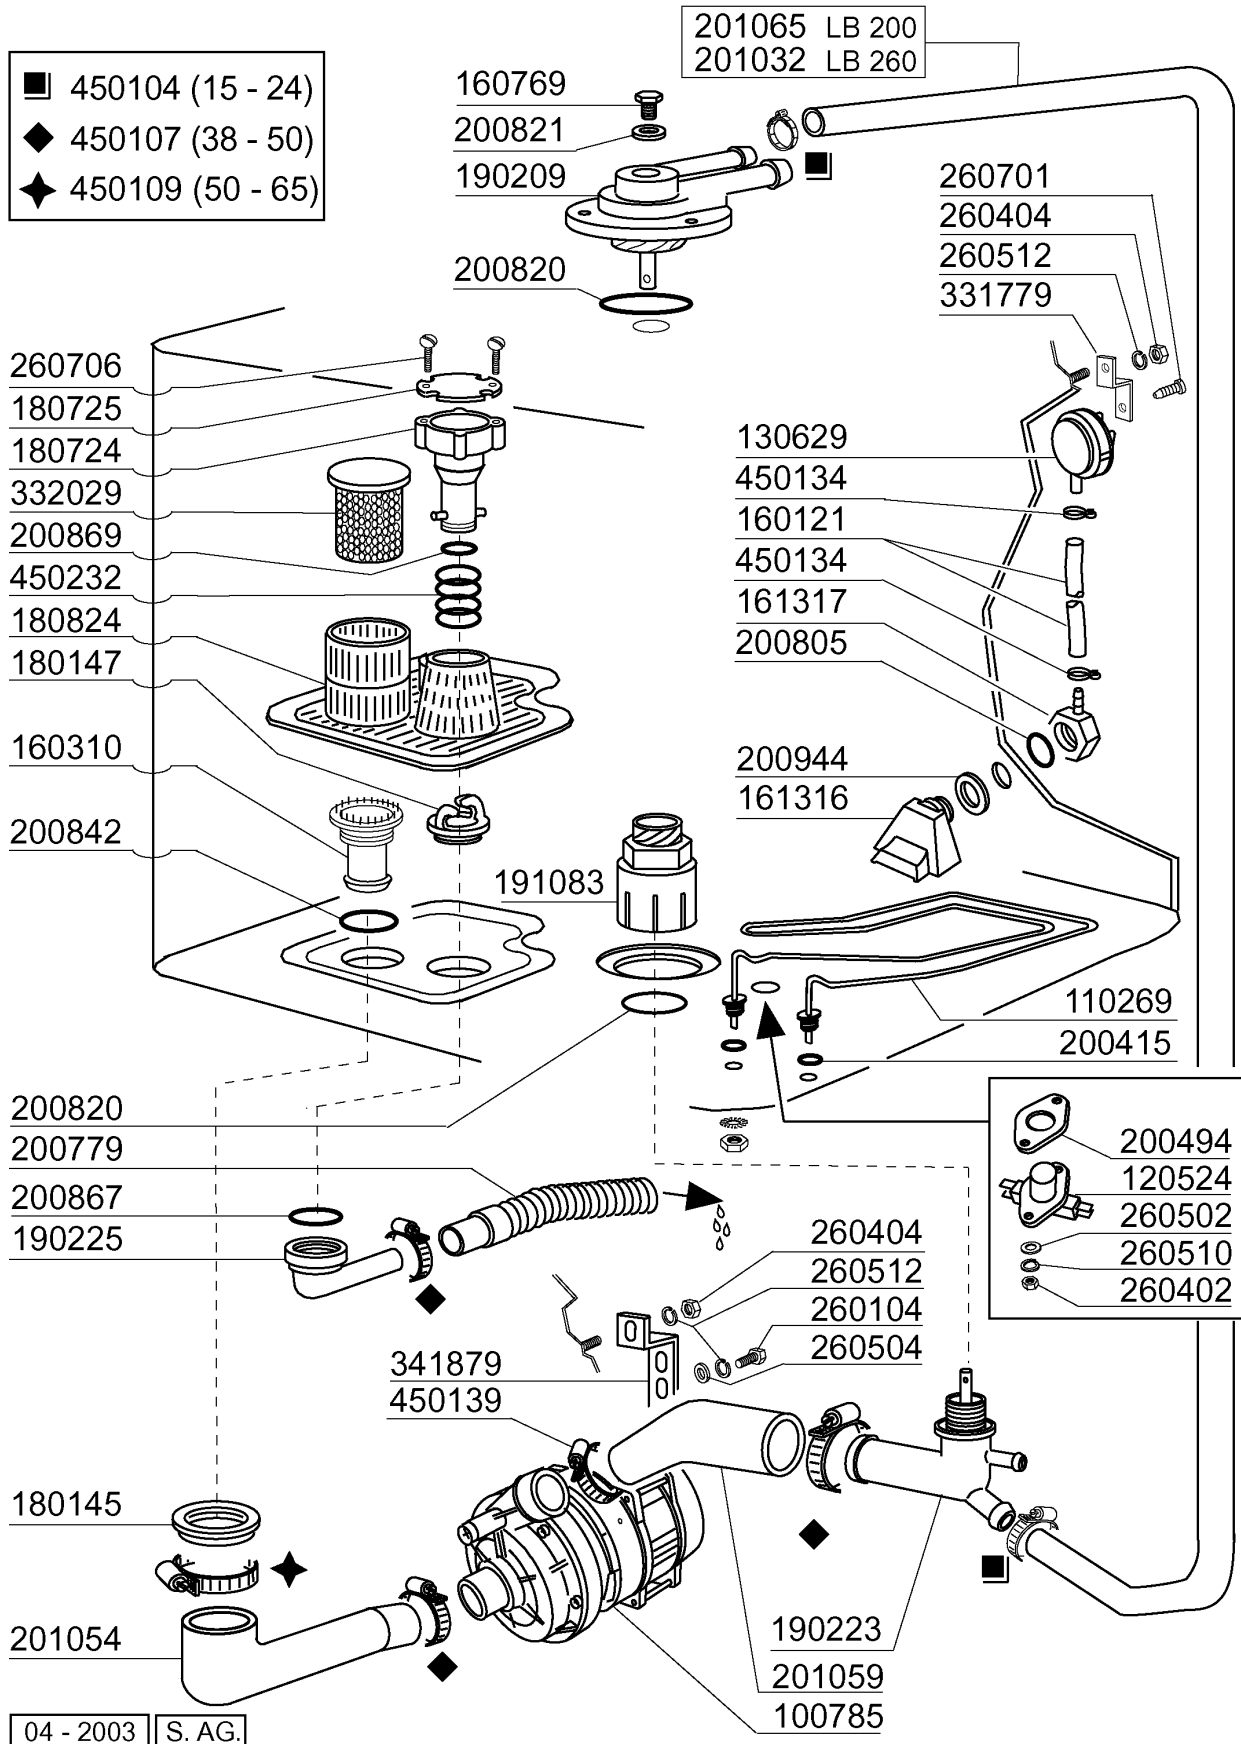

- 450104 (15 - 24)
- 450107 (38 - 50)
- 450109 (50 - 65)