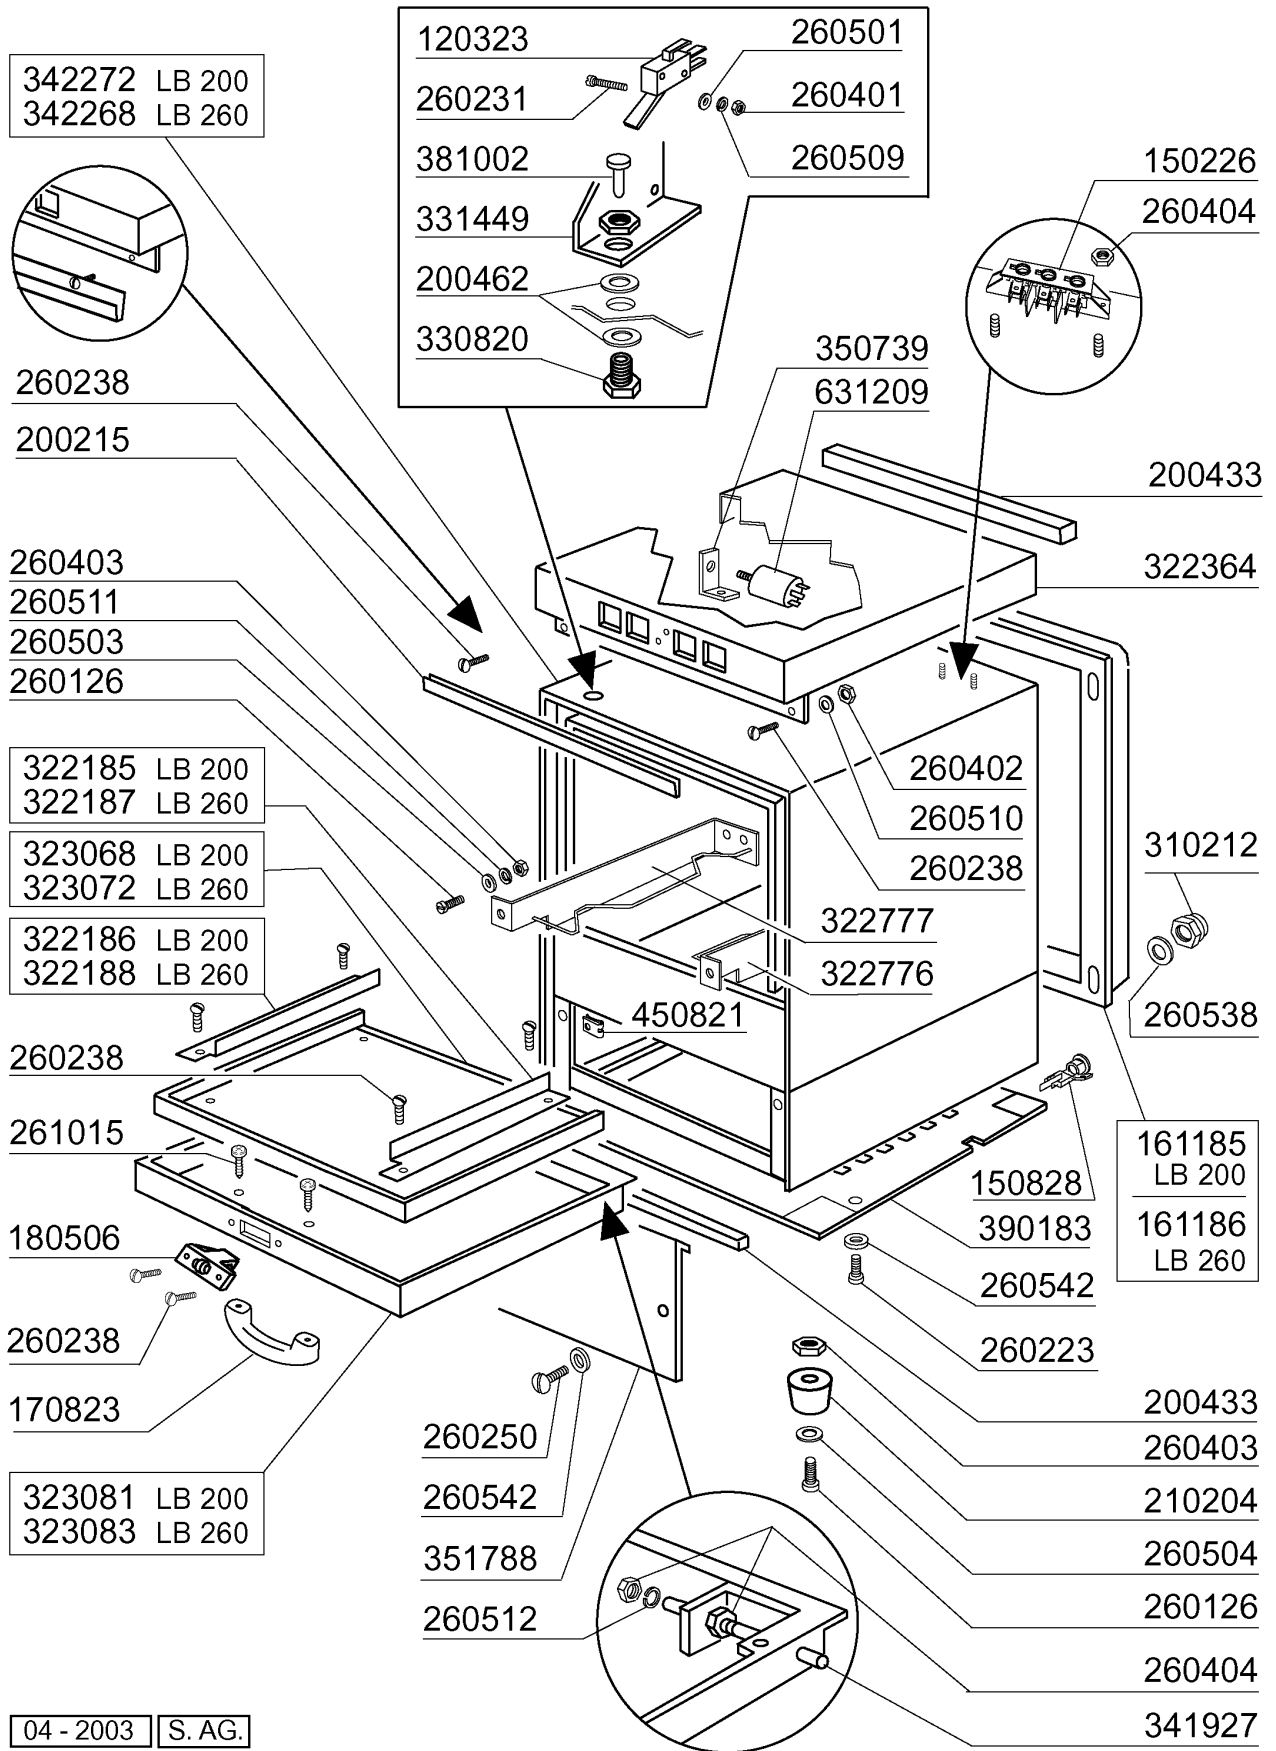

LB200 - Seite 1 - Karosserie