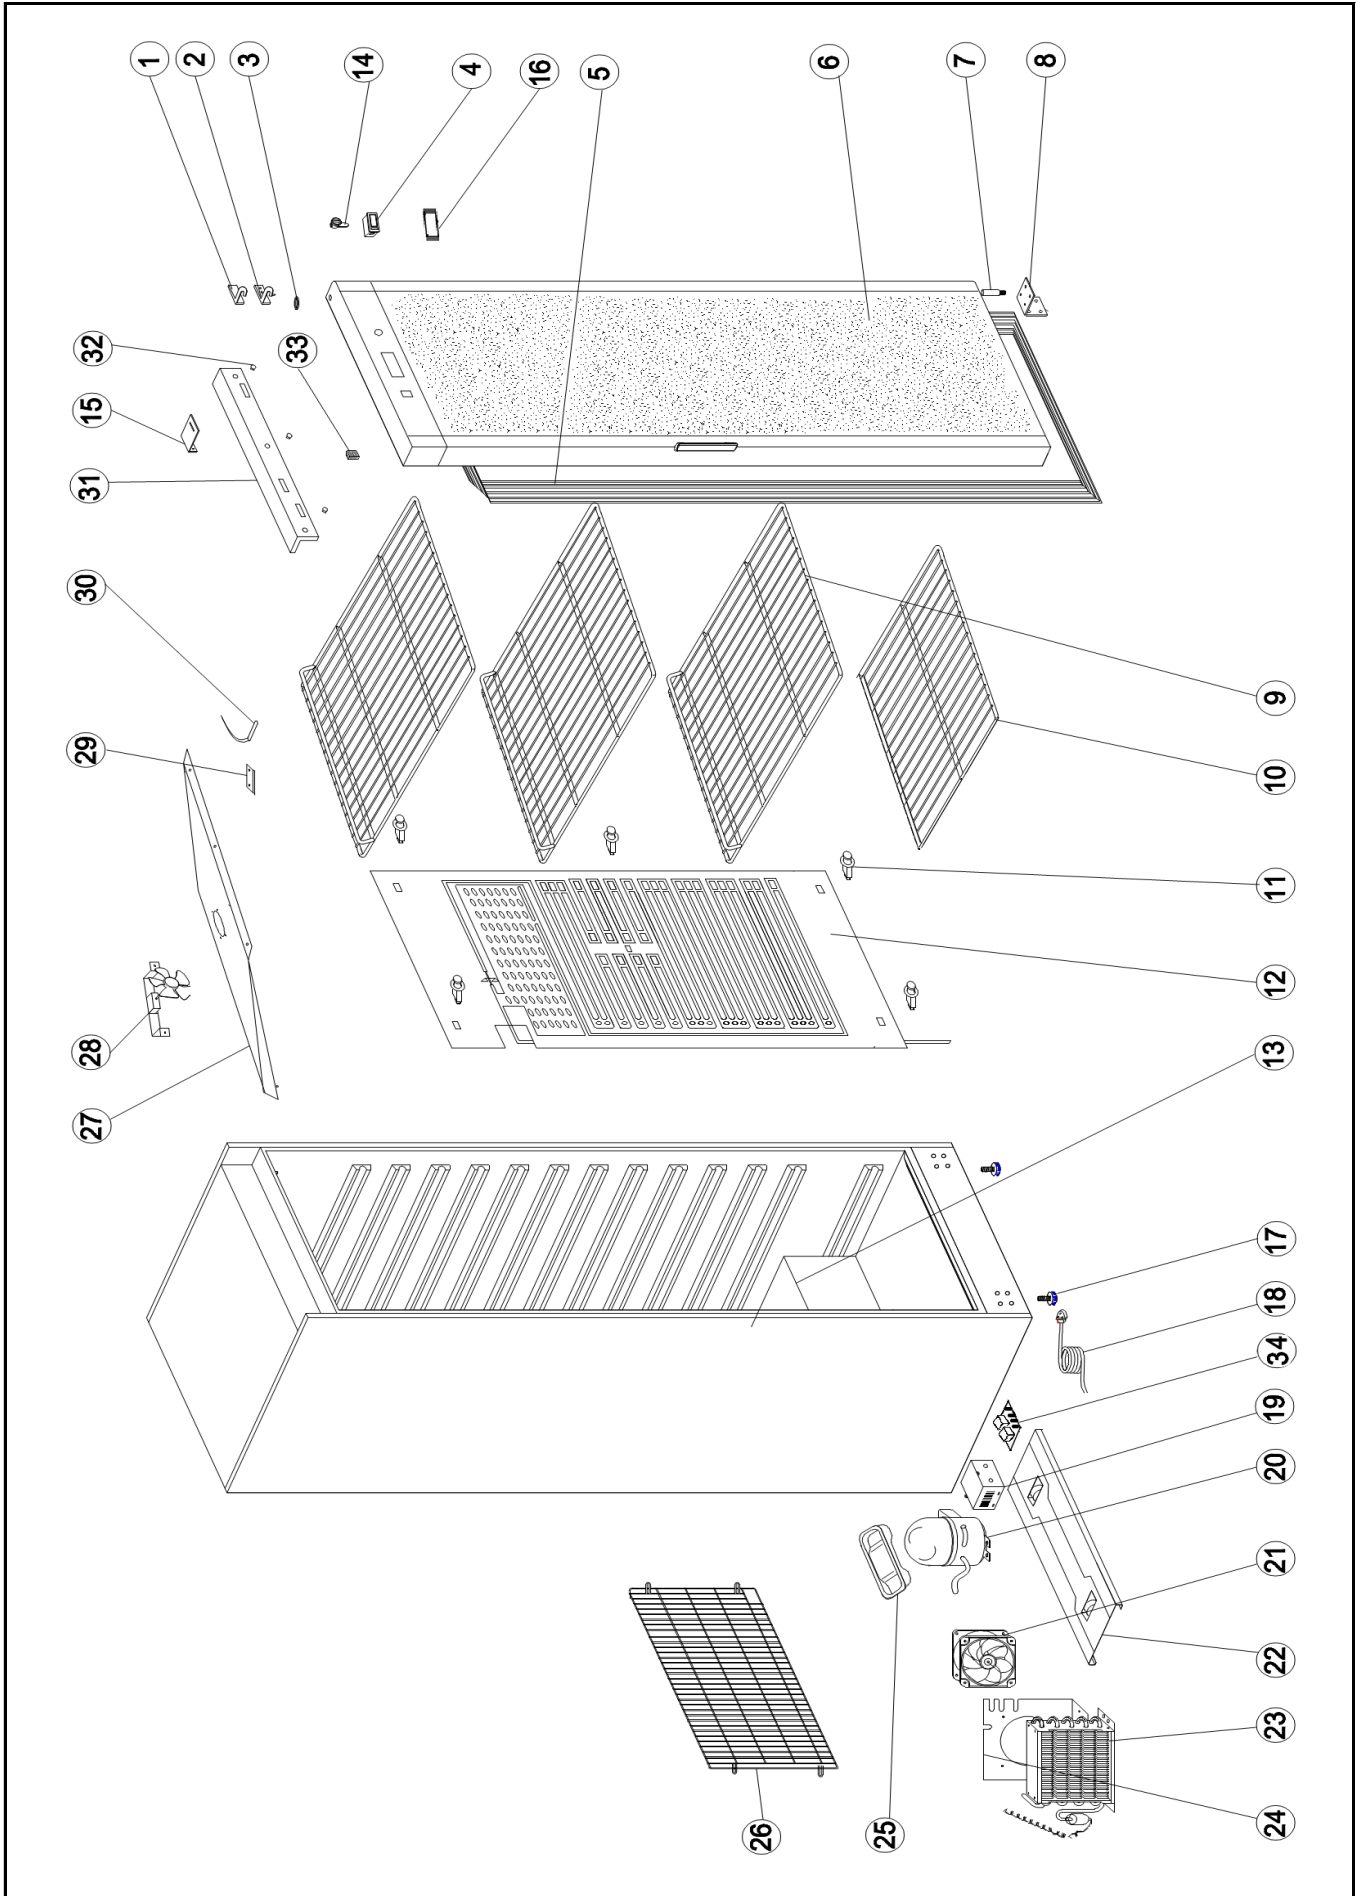

## **Kühlschrank Edelstahl 580 I**

Artikel-Nr.  
70621077 (AKD600RGSS)

---

### **Explosionszeichnung / Ersatzteile**

---

Bitte bei Ersatzteilbestellung immer Artikelnummer und  
Seriennummer mit angeben!

# SPARE PART LIST / ESPLOSO AKD200-400-600RG\_RGSS