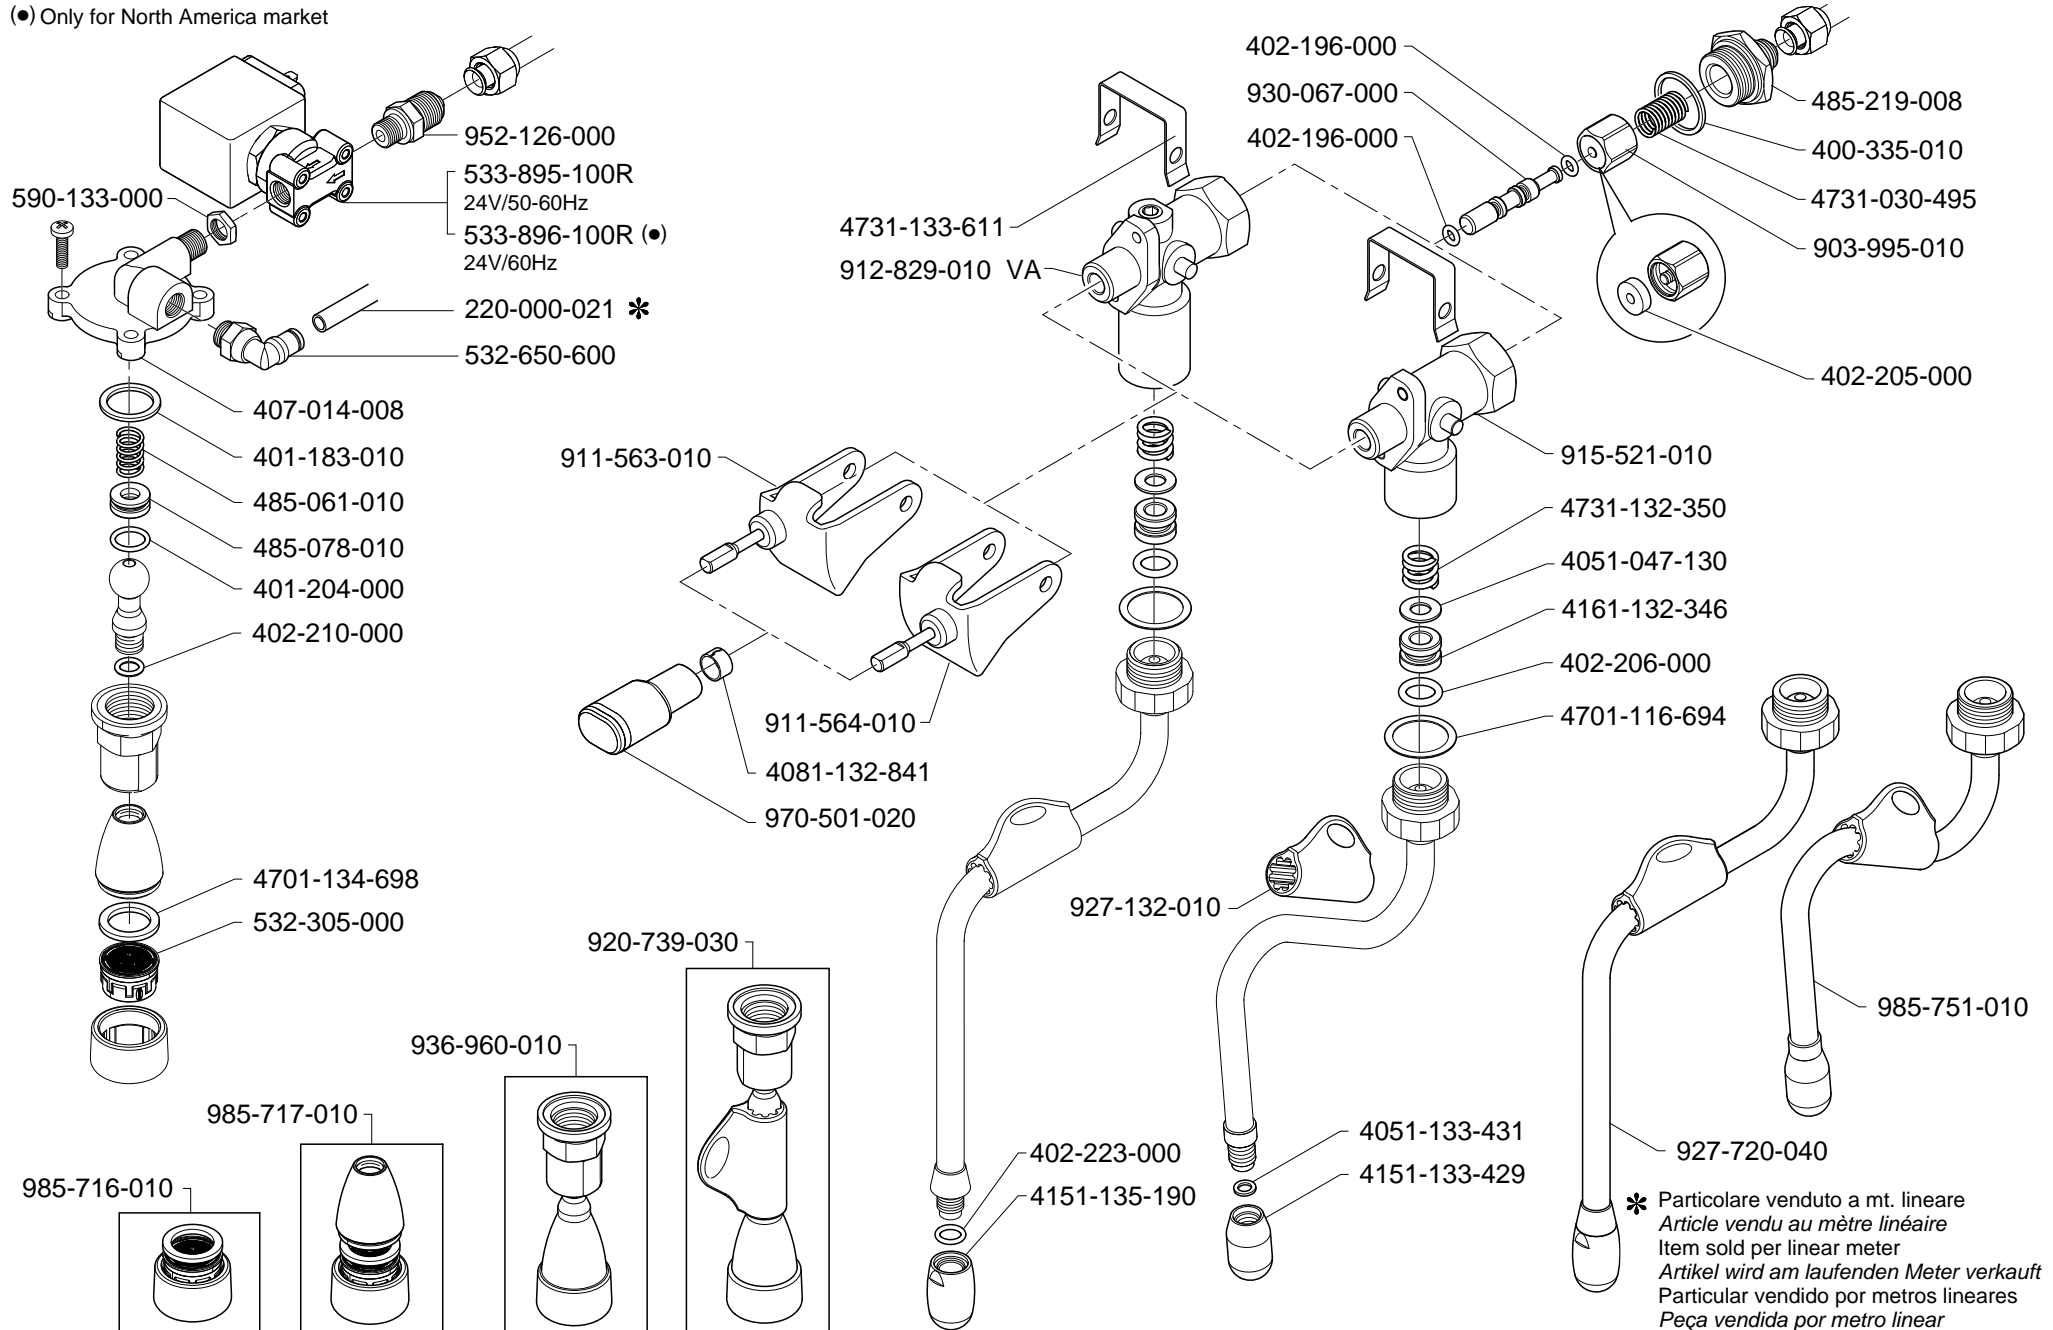

(●) Only for North America market

* Particolare venduto a mt. lineare
Article vendu au mètre linéaire
Item sold per linear meter
Artikel wird am laufenden Meter verkauft
Peça vendida por metro linear

GRIFO DE AGUA Y VAPOR
TORNEIRA ÁGUA E VAPOR

WATER AND STEAM TAPS
WASSER-UND DAMPF-HÄHNE

RUBINETTI ACQUA E VAPORE
ROBINETS EAU ET VAPEUR

ED.
AUSGABE 04-14

TAB. BG-D01