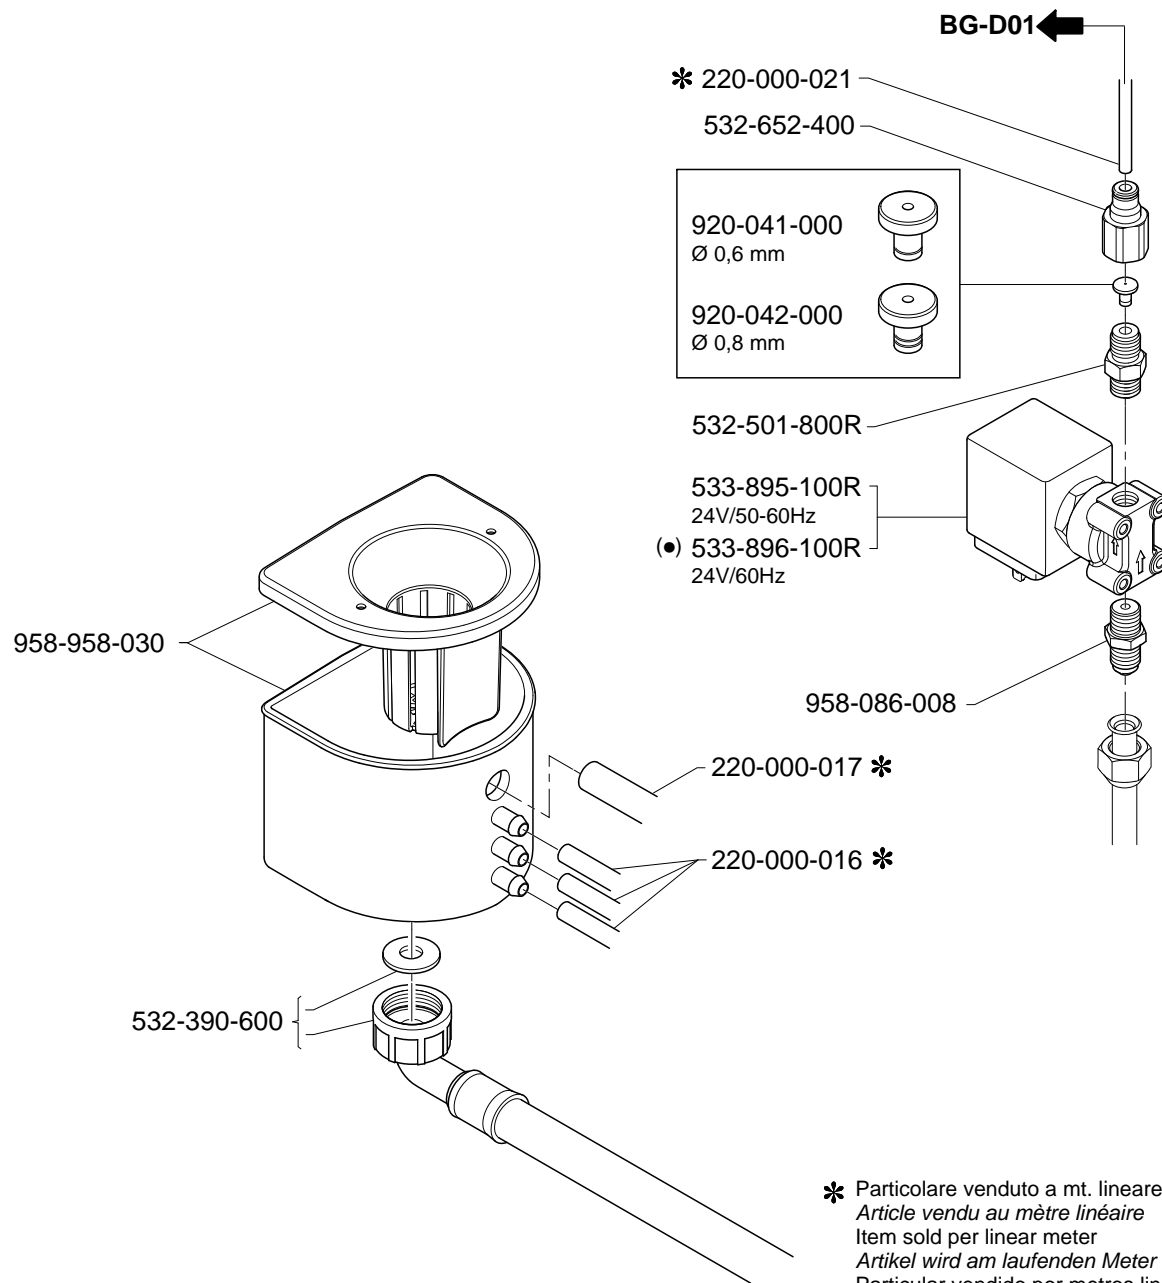

(●) Only for North America market

* Particolare venduto a mt. lineare
Article vendu au mètre linéaire
Item sold per linear meter
Artikel wird am laufenden Meter verkauft
Particular vendido por metros lineares
Peca vendida por metro linear