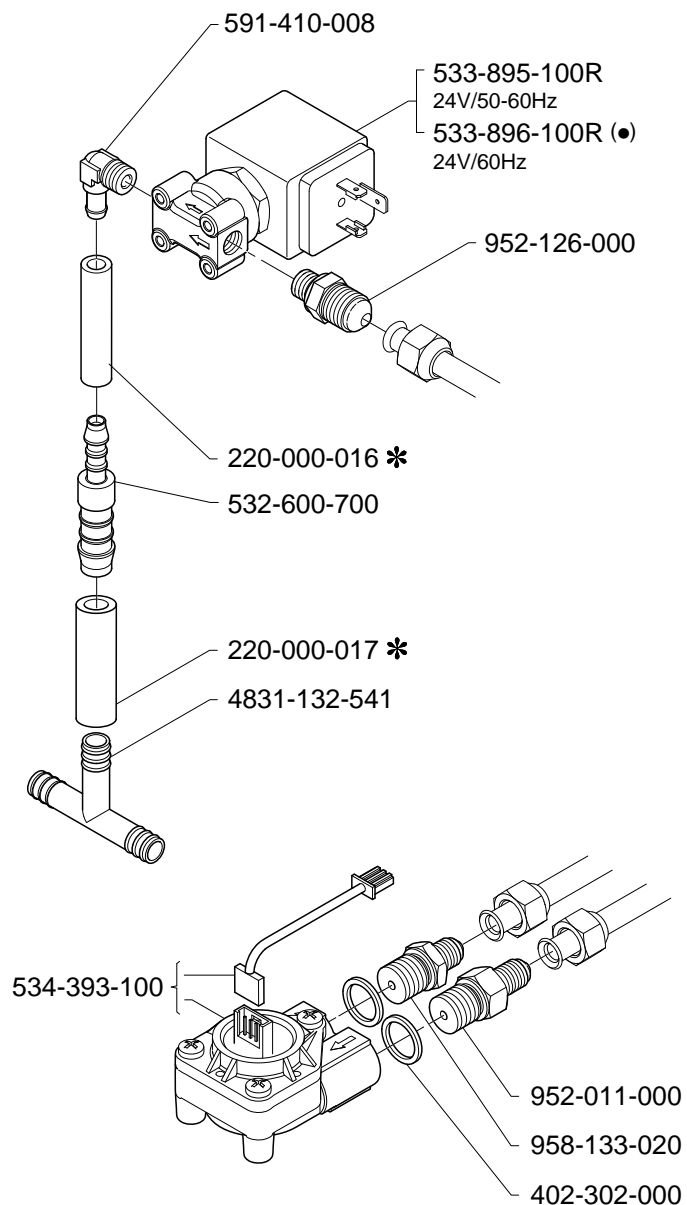

(●) Only for North America market

* Particolare venduto a mt. lineare
Article vendu au mètre linéaire
Item sold per linear meter
Artikel wird am laufenden Meter verkauft
Particular vendido por metros lineares
Peca vendida por metro linear