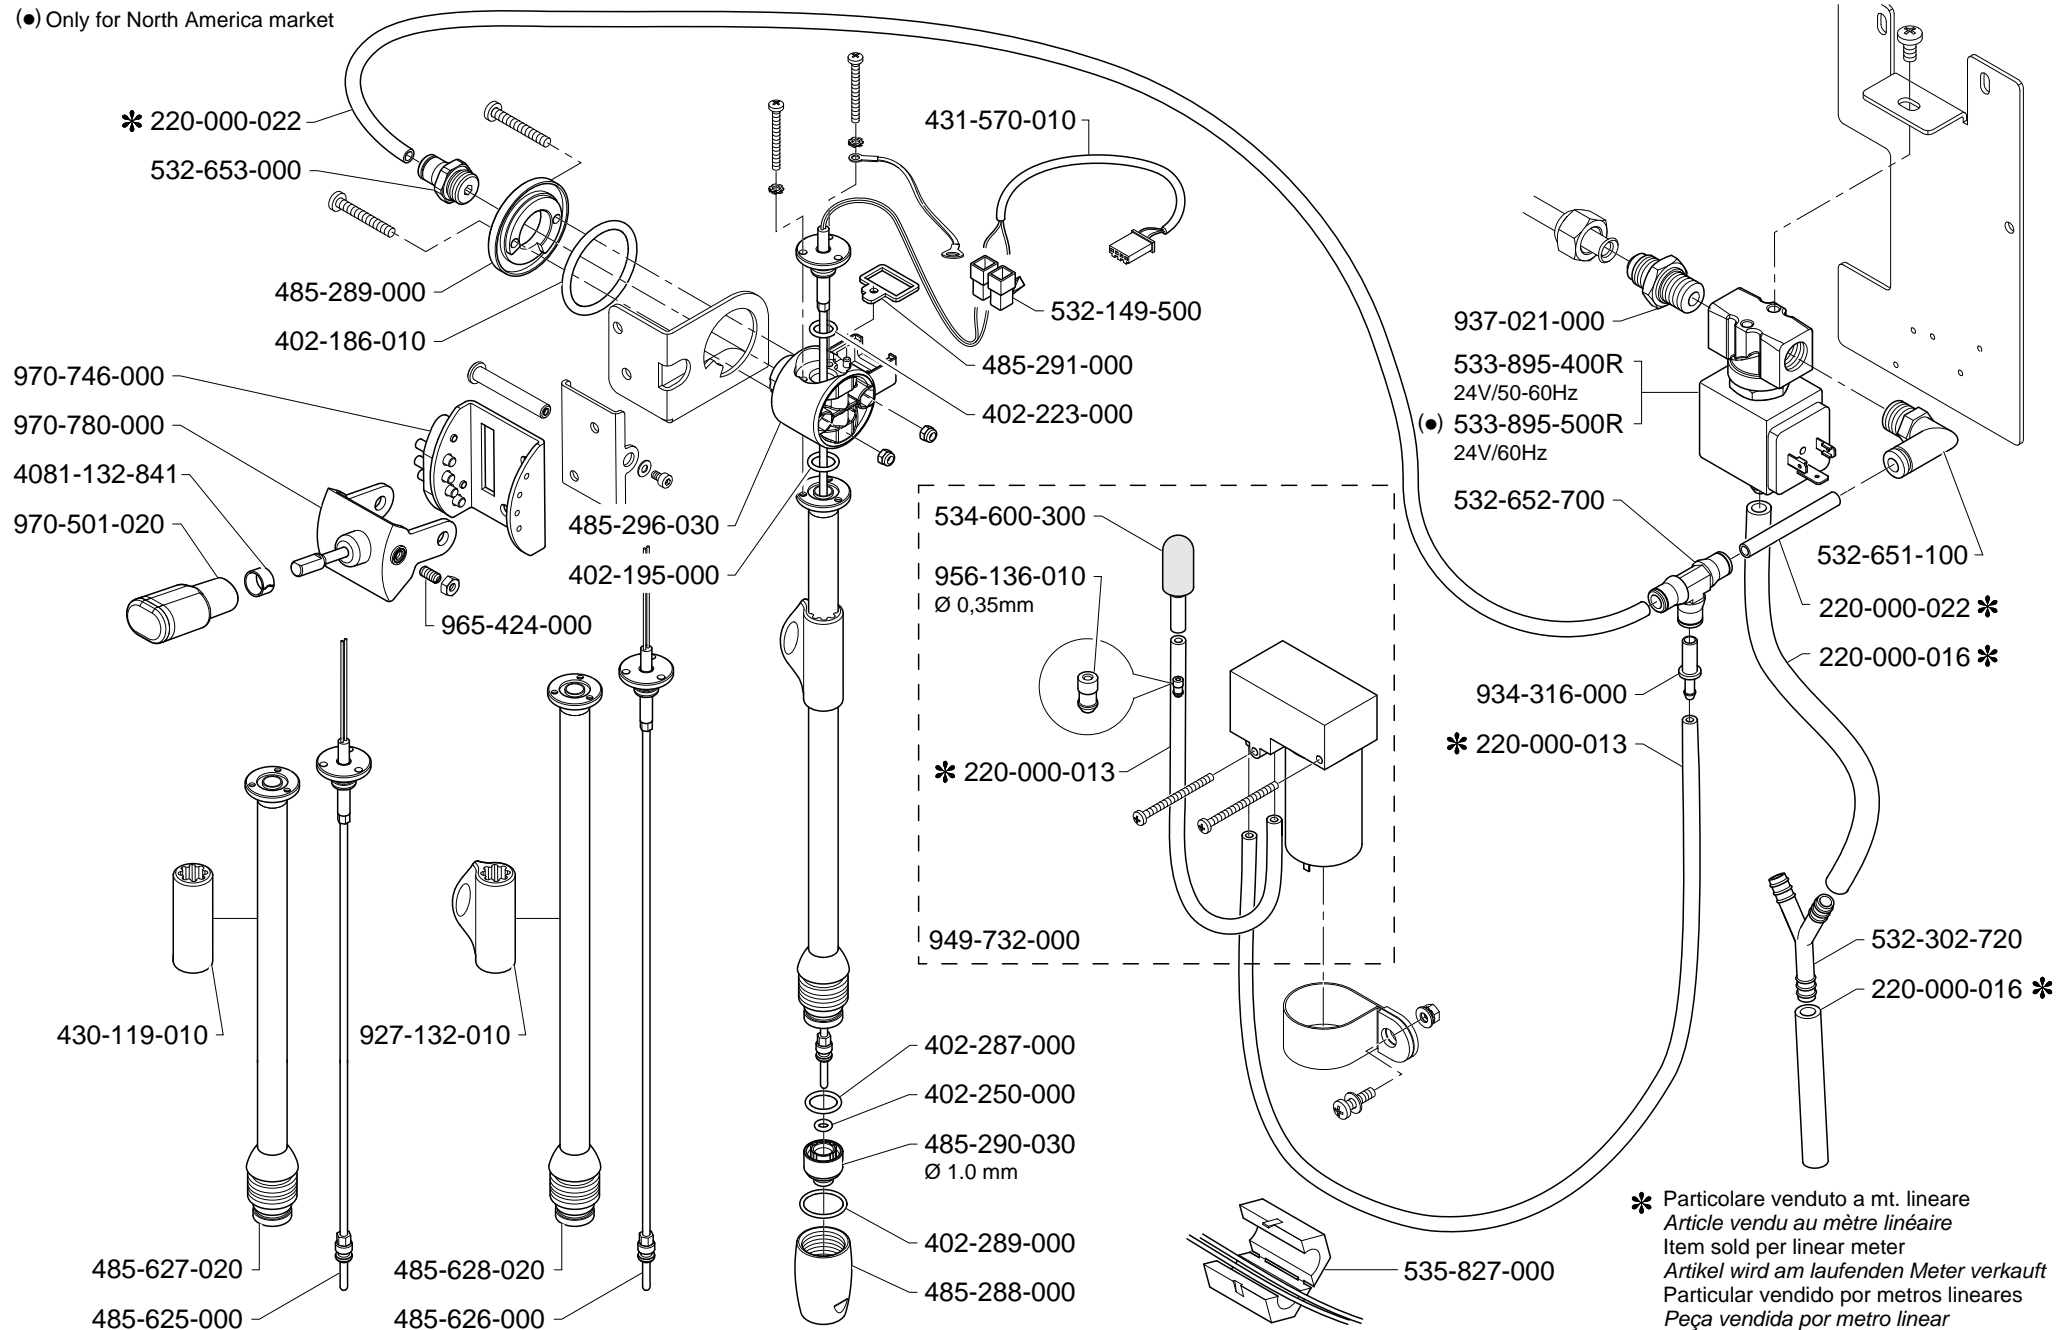

GRIFO DE AGUA Y VAPOR  
TORNEIRA ÁGUA E VAPOR

WATER AND STEAM TAPS  
WASSER-UND DAMPF-HÄHNE

RUBINETTI ACQUA E VAPORE  
ROBINETS EAU ET VAPEUR

ED.  
AUSGABE 04-14

TAB. BG-D01

(●) Only for North America market