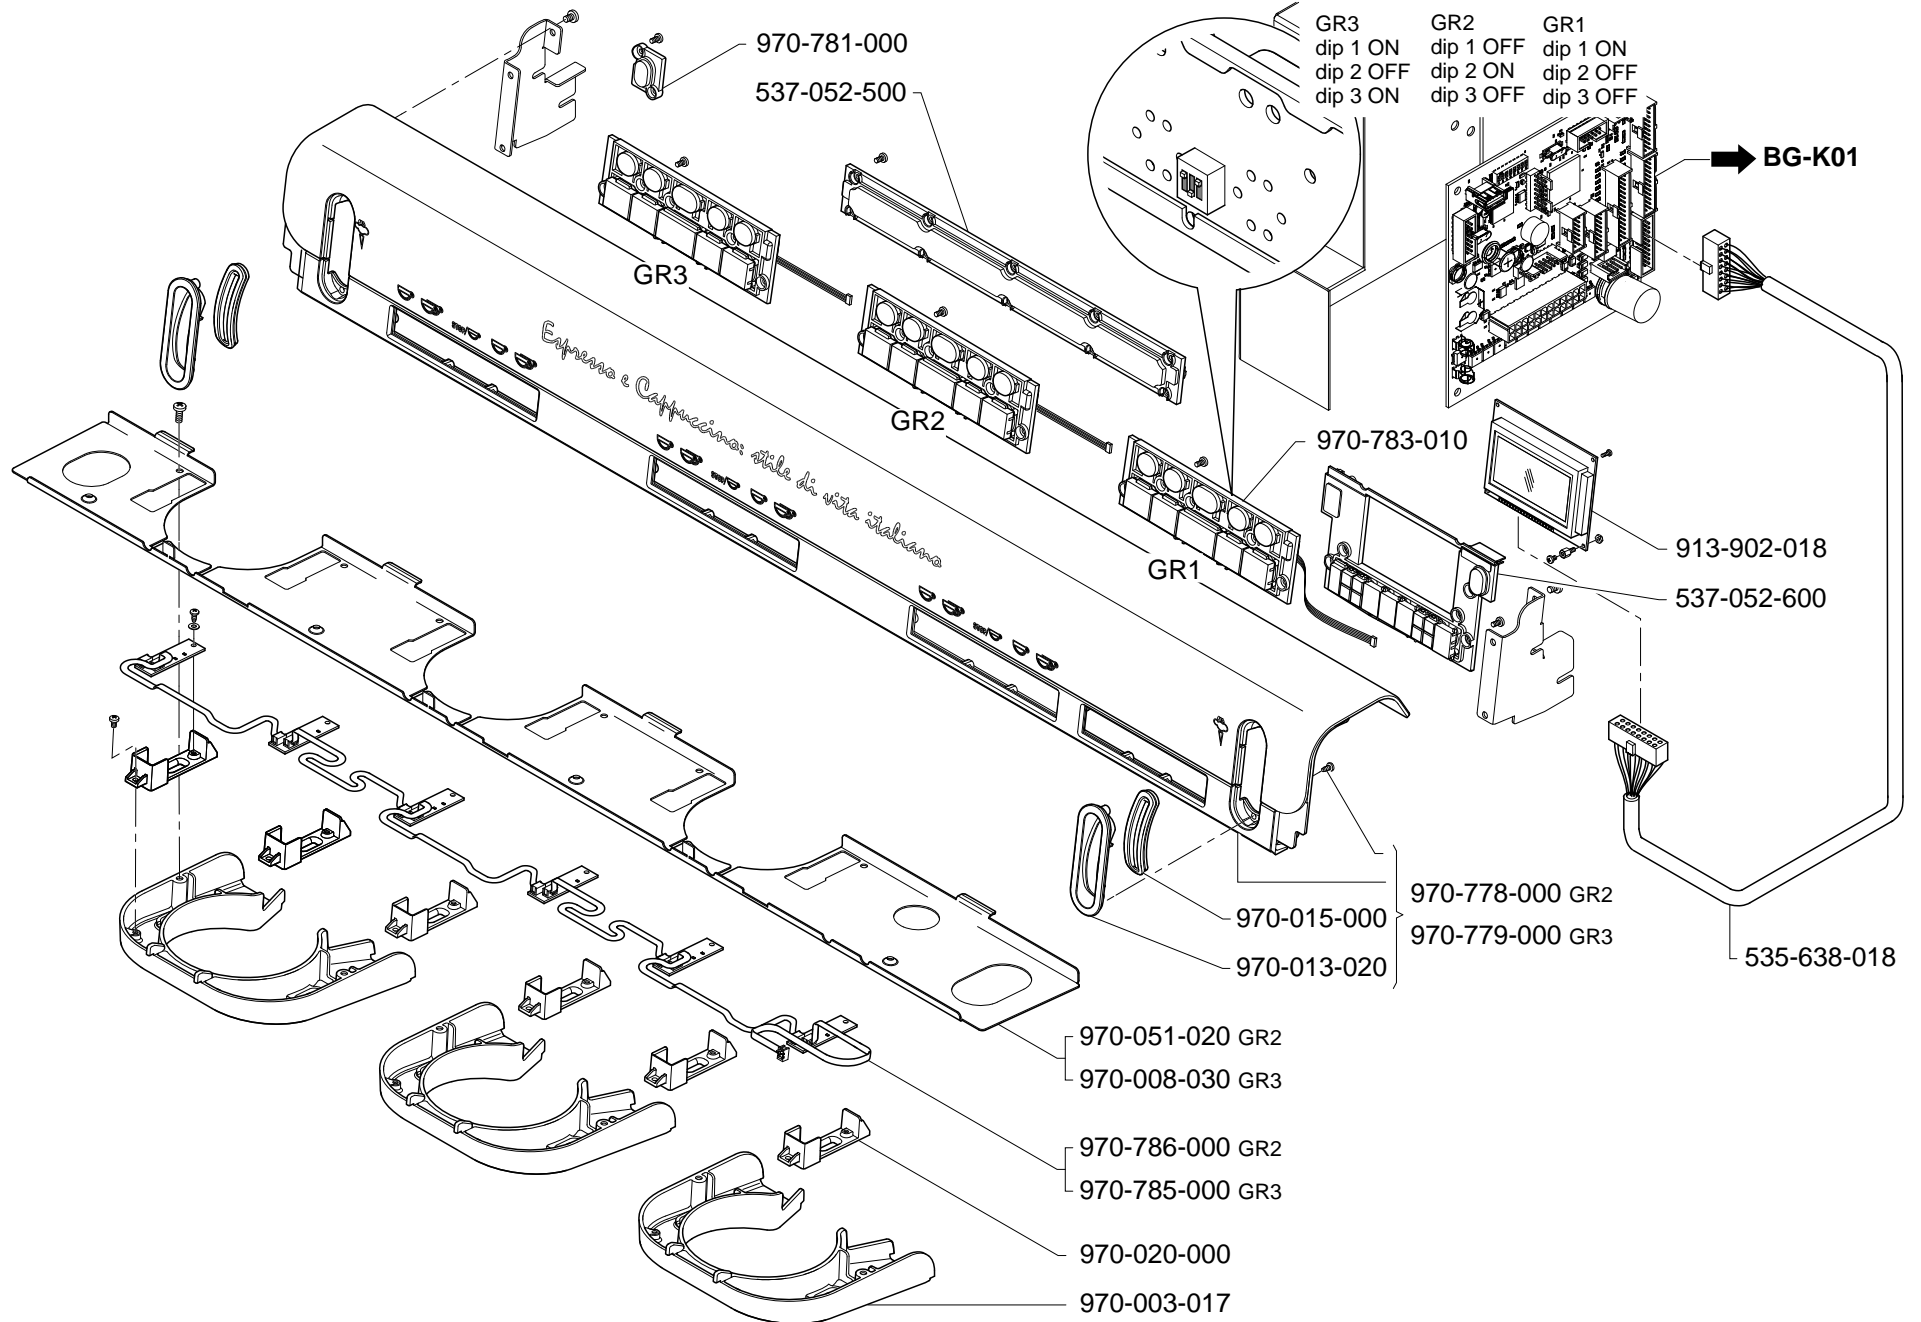

➔ **BG-B01**

(■) For N.S.F

	L	H	GR2	GR3
913-194-010	199 mm	367 mm	2	3
913-257-010	329 mm	367 mm	1	1

\* Particolare venduto a mt. lineare  
Article vendu au metre lineaire  
Item sold per linear meter  
Artikel wird am laufenden Meter verkauft  
Particular vendido por metros lineares  
Peça vendida por metro linear