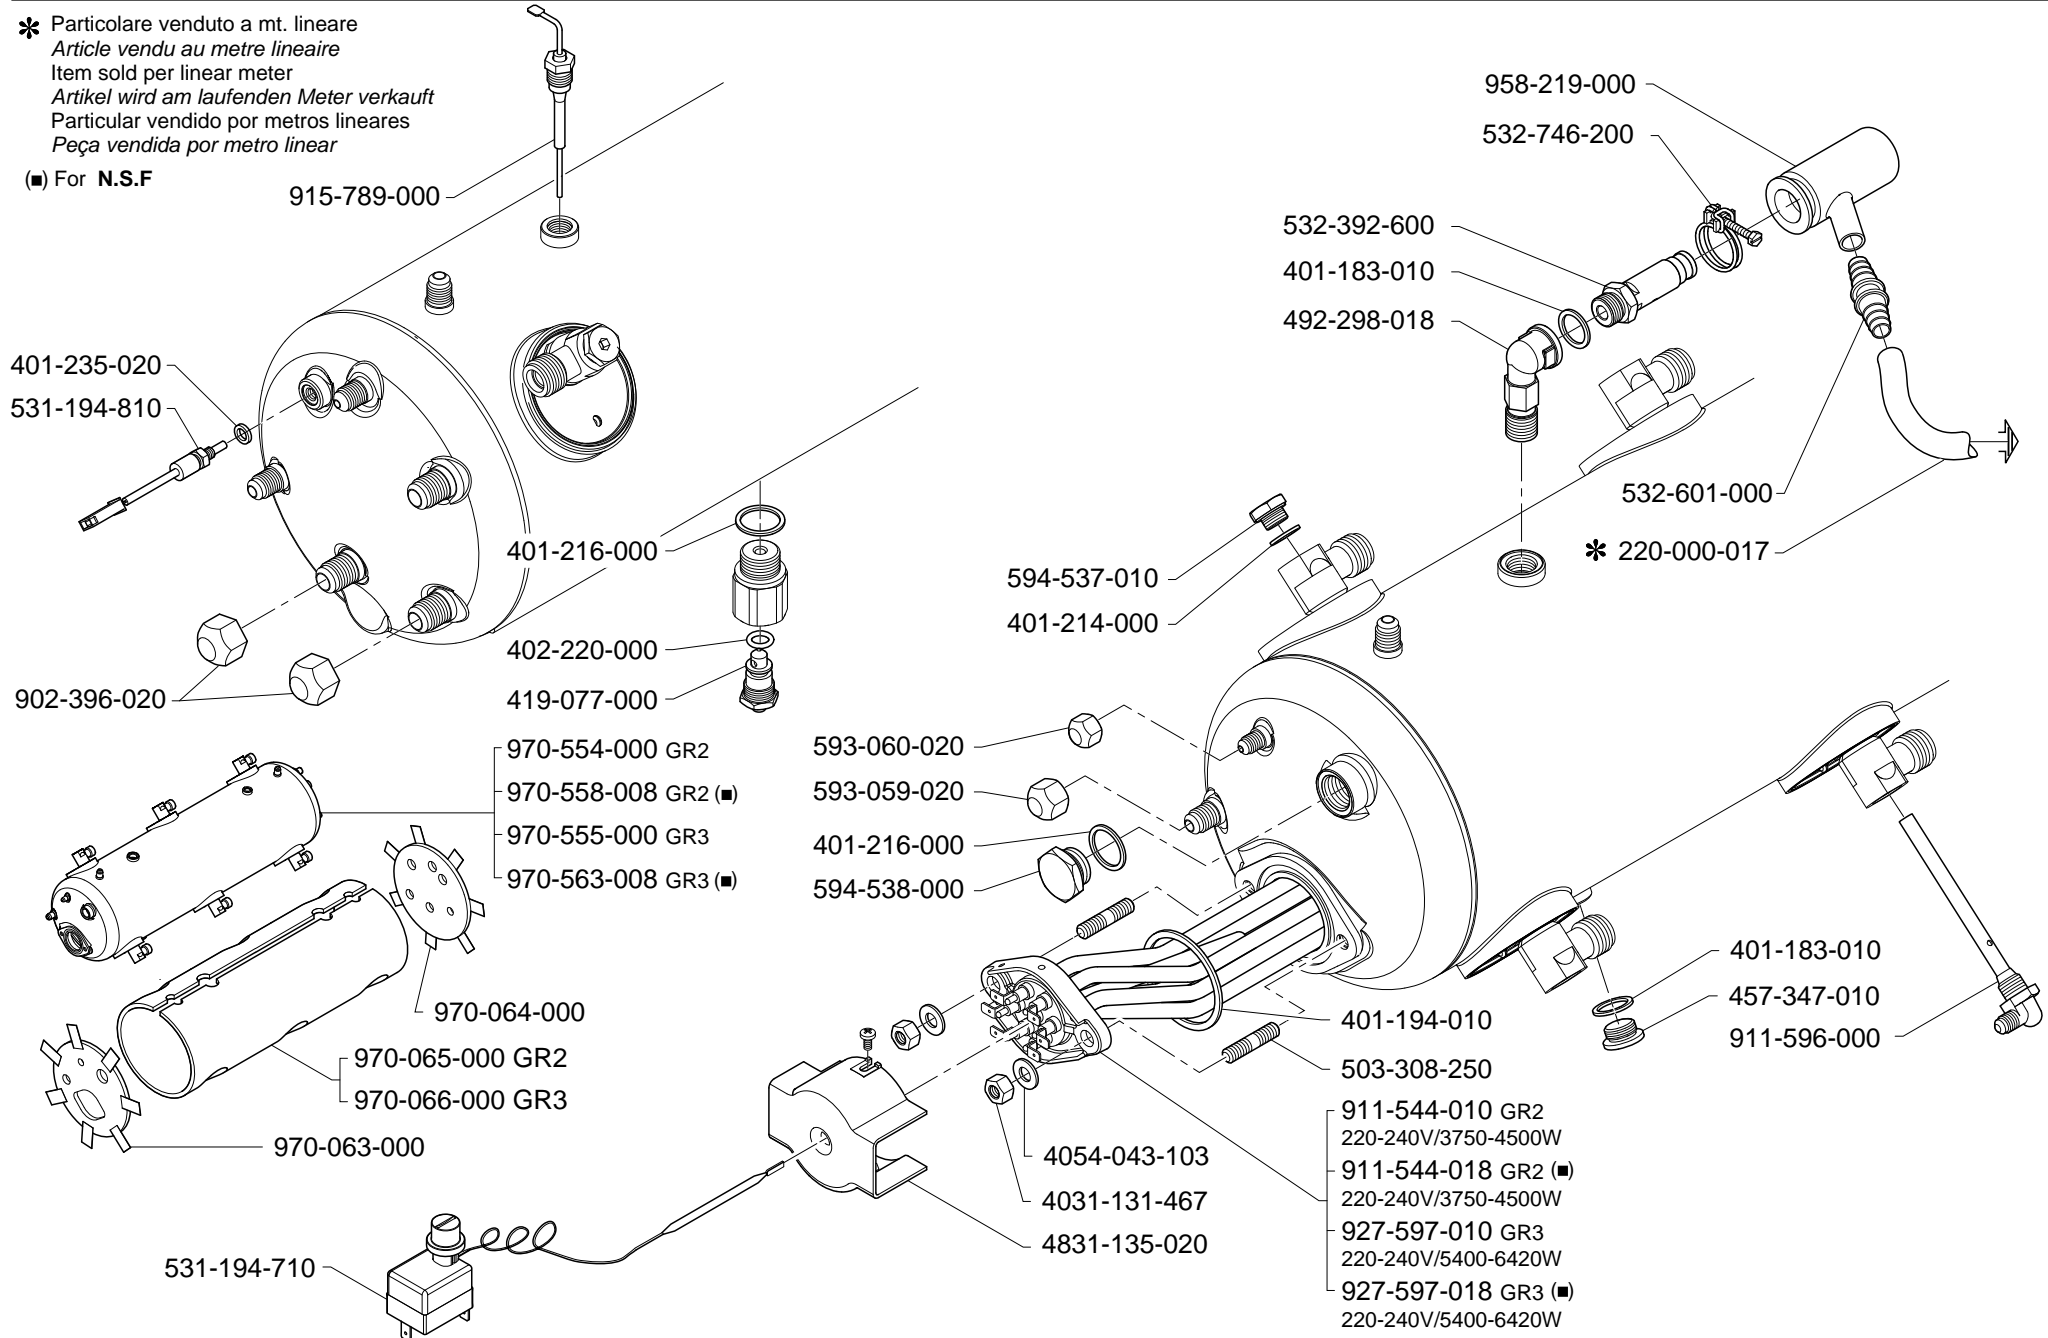

* Particolare venduto a mt. lineare
Article vendu au metre lineaire
Item sold per linear meter
Artikel wird am laufenden Meter verkauft
Particular vendido por metros lineares
Peça vendida por metro linear

(■) For N.S.F