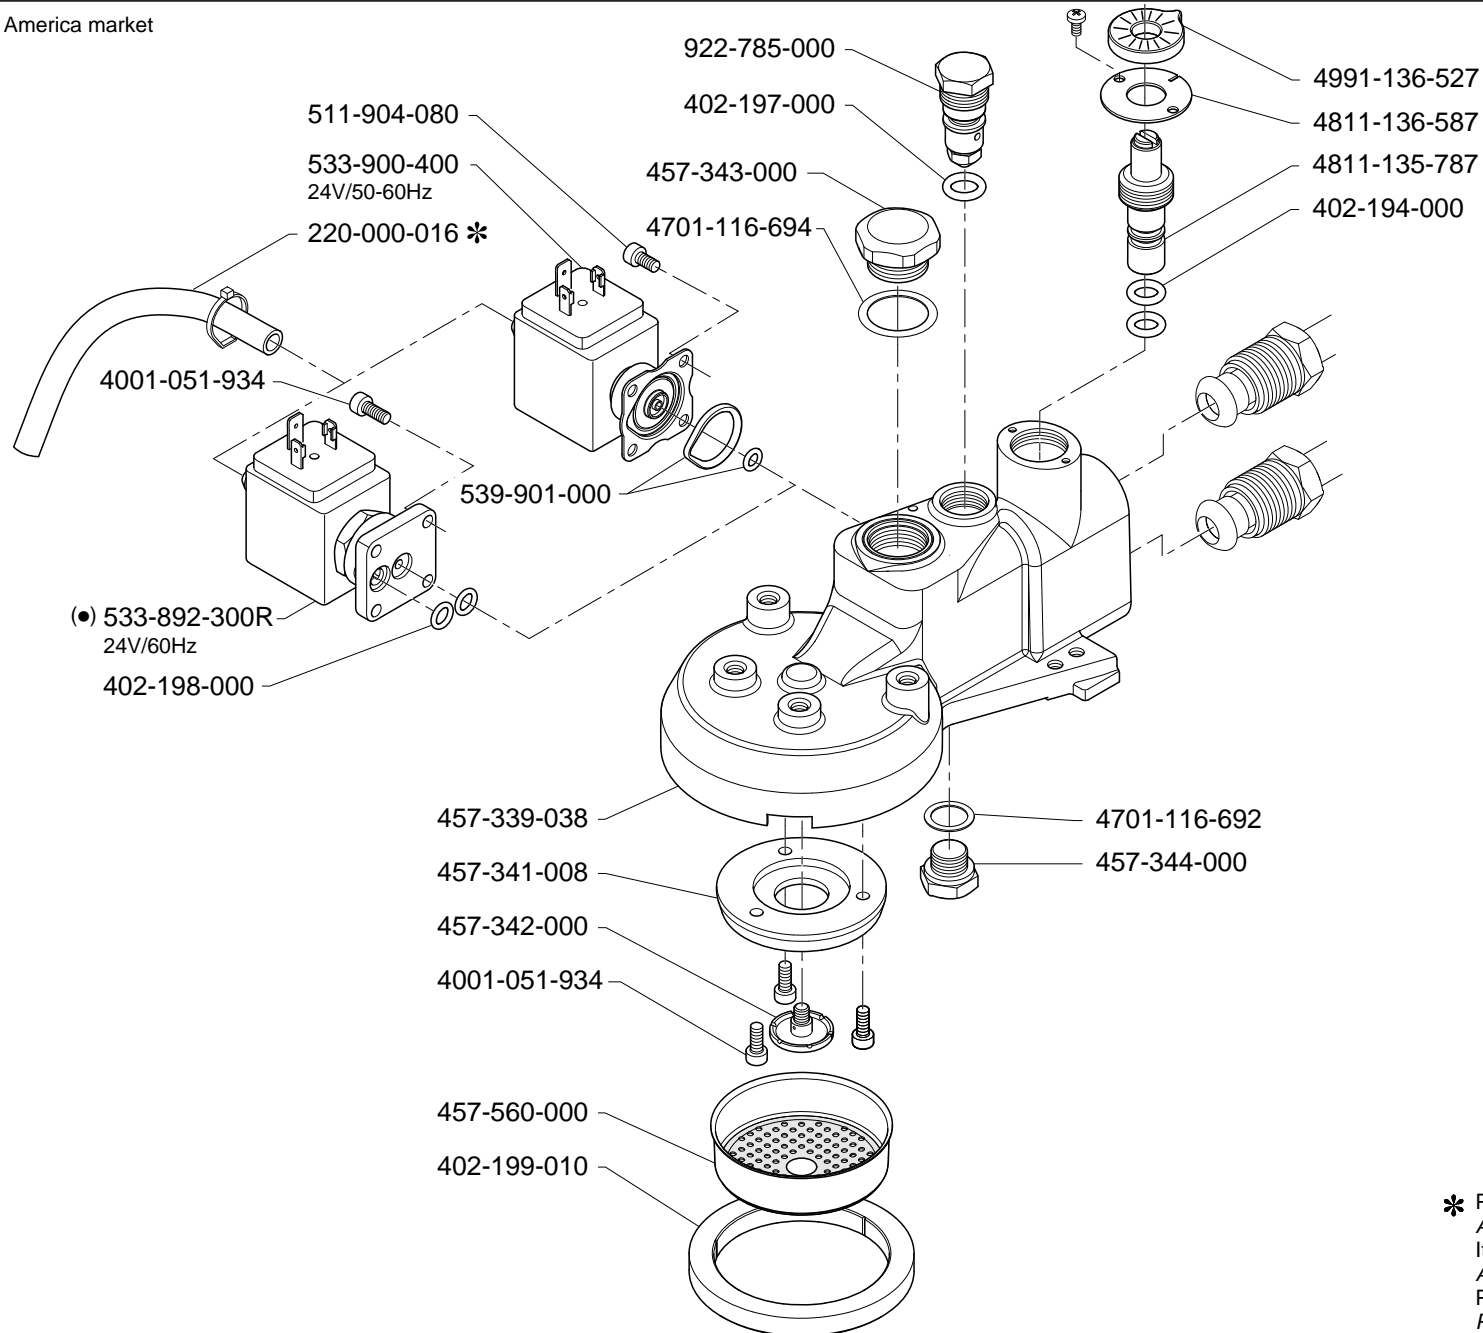

(●) Only for North America market

* Particolare venduto a mt. lineare
Article vendu au mètre linéaire
Item sold per linear meter
Artikel wird am laufenden Meter verkauft
Particular vendido por metros lineares
Peça vendida por metro linear