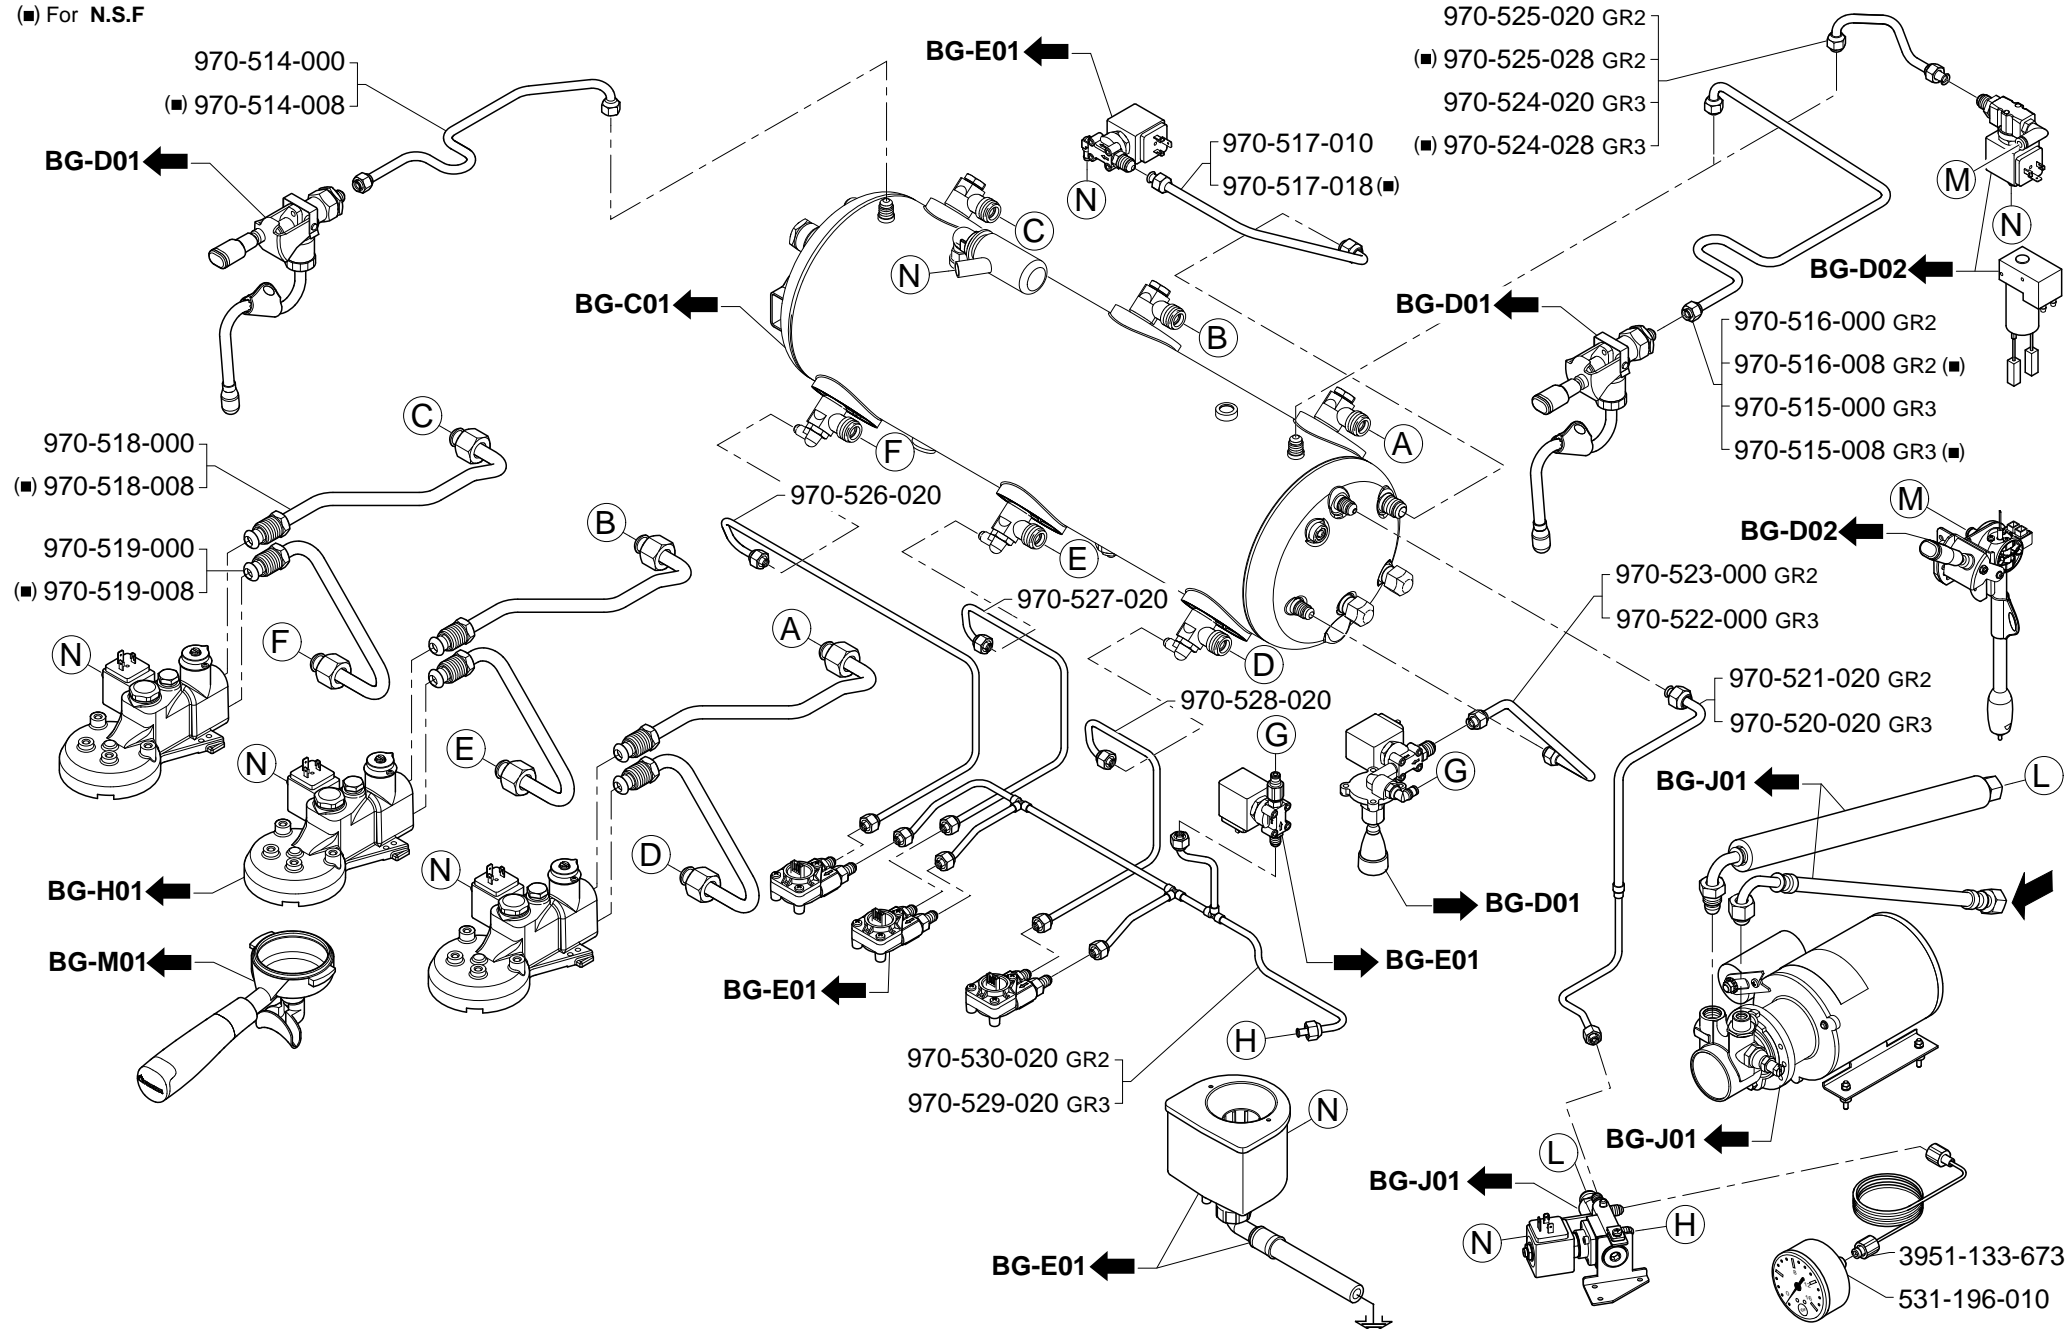

(■) For N.S.F