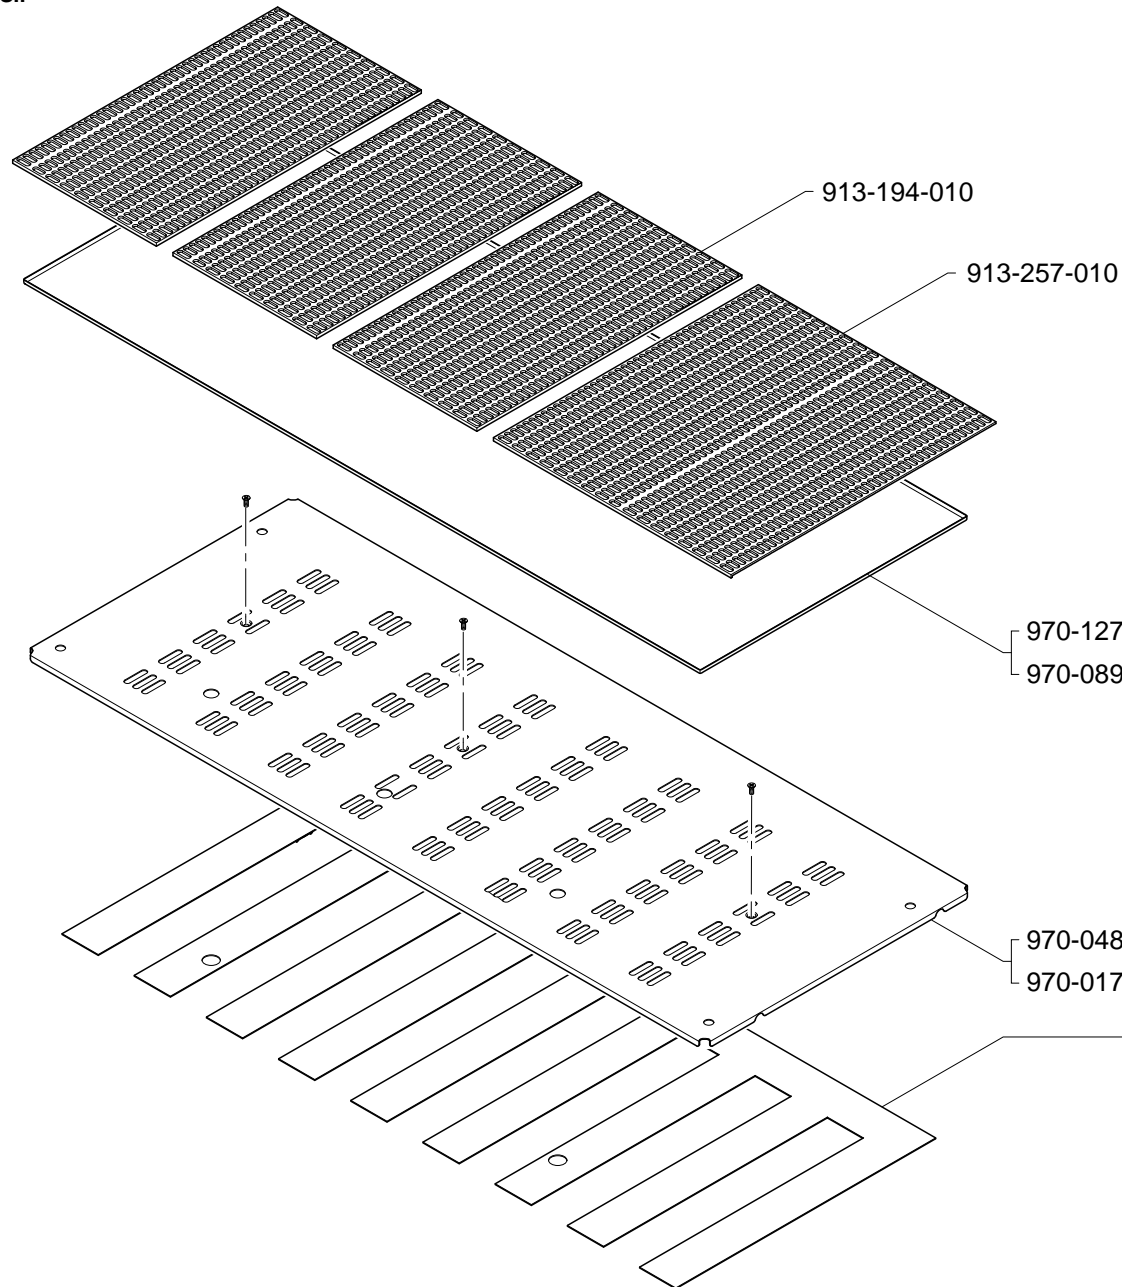

➔ **BG-B01**

(■) For N.S.F

	L	H	GR2	GR3
913-194-010	199 mm	367 mm	2	3
913-257-010	329 mm	367 mm	1	1

\* Particolare venduto a mt. lineare  
Article vendu au metre lineaire  
Item sold per linear meter  
Artikel wird am laufenden Meter verkauft  
Particular vendido por metros lineares  
Peça vendida por metro linear