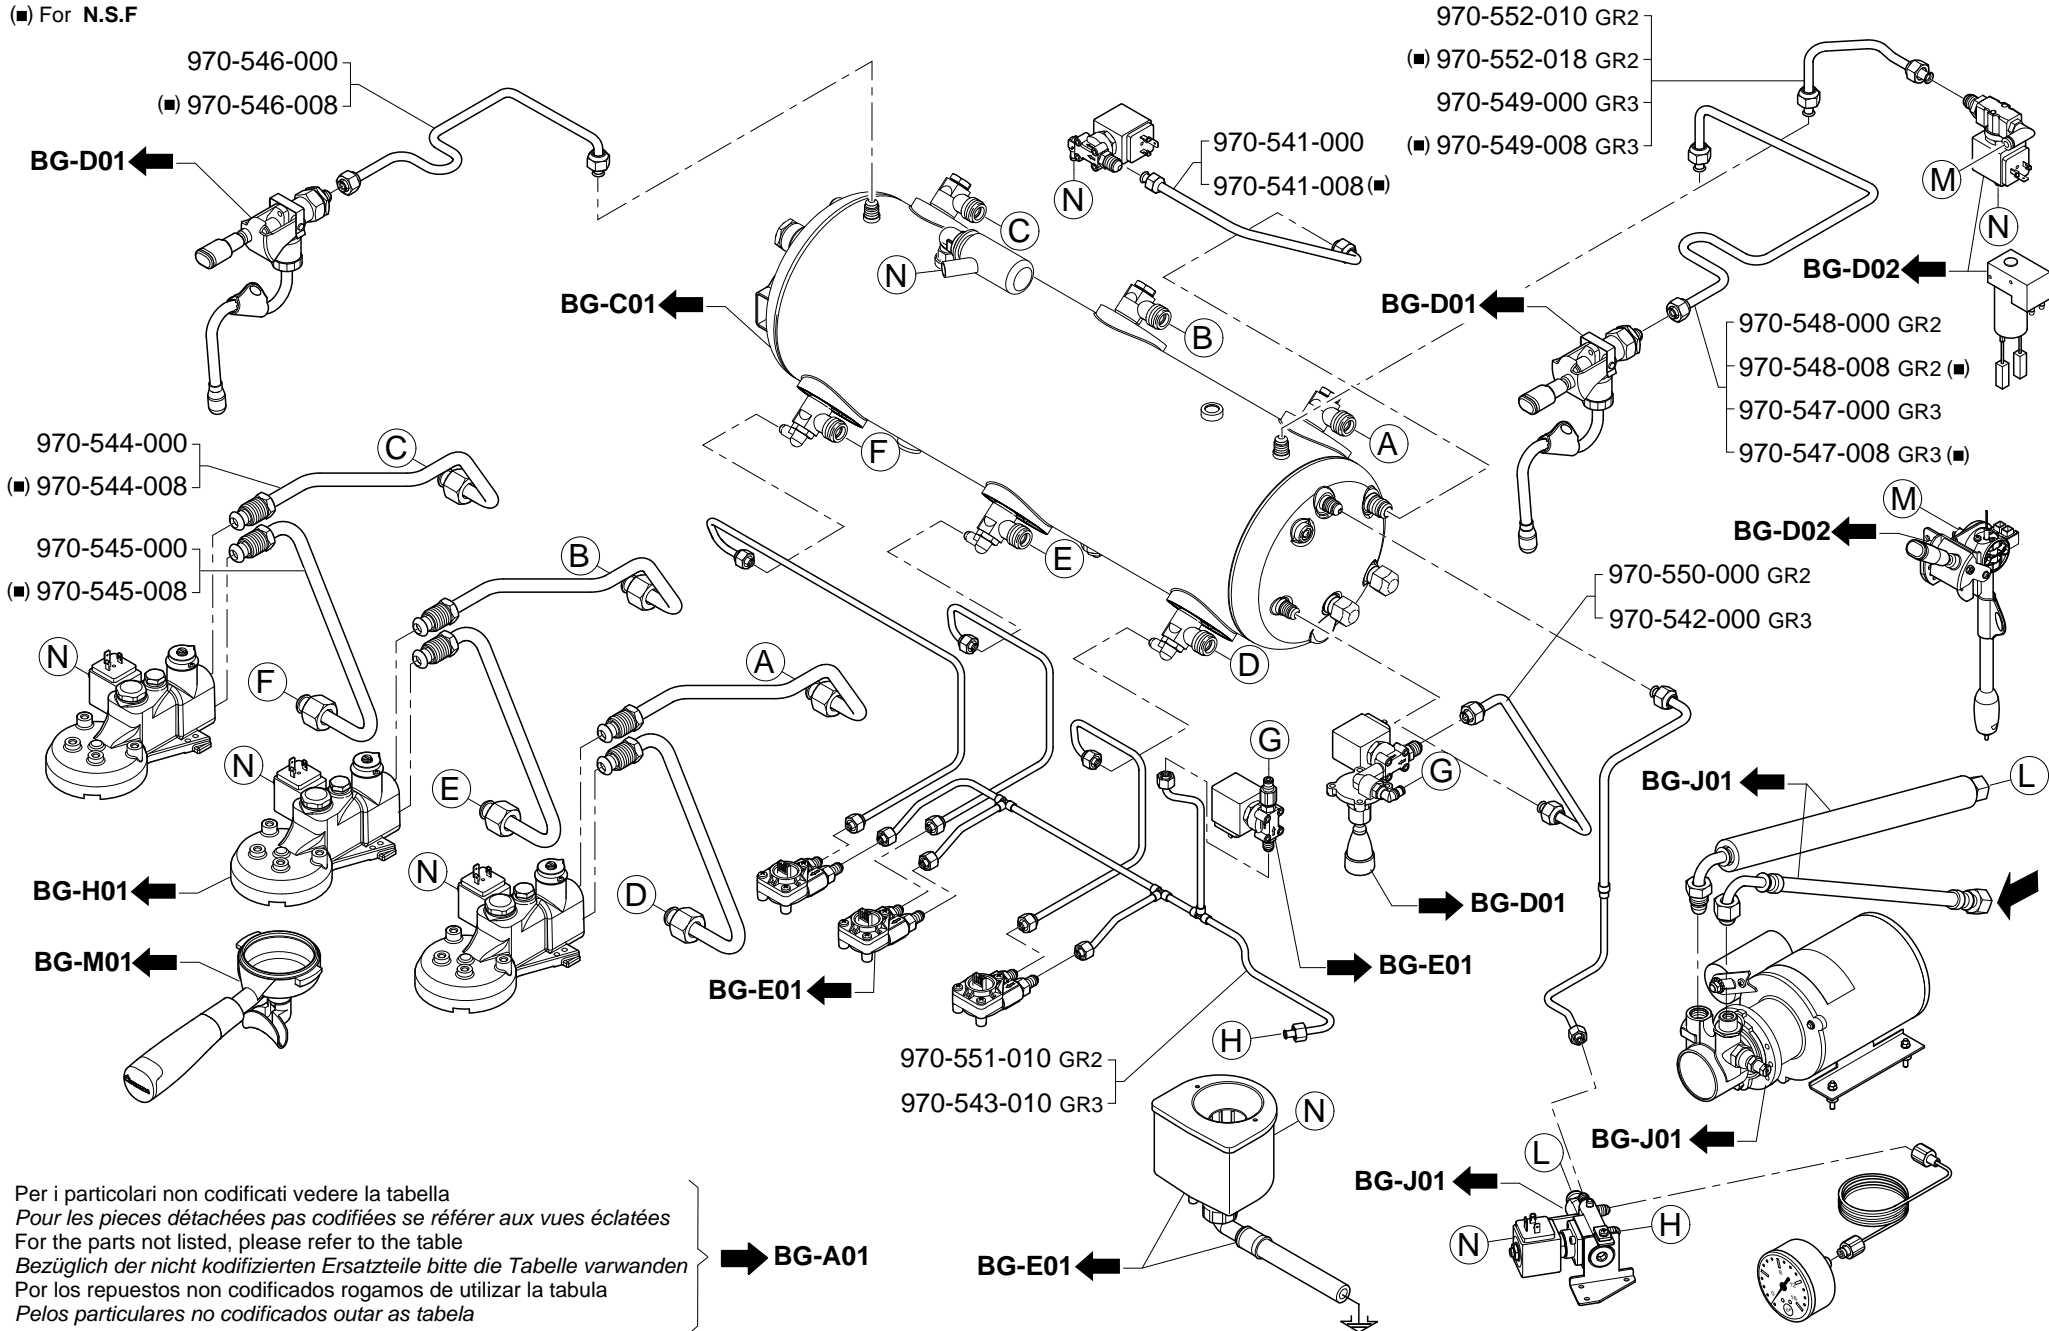

(■) For N.S.F

Per i particolari non codificati vedere la tabella
Pour les pieces détachées pas codifiées se référer aux vues éclatées
For the parts not listed, please refer to the table
Bezüglich der nicht kodifizierten Ersatzteile bitte die Tabelle verwenden
Por los repuestos no codificados rogamos de utilizar la tabula
Pelos particulares no codificados outar as tabela