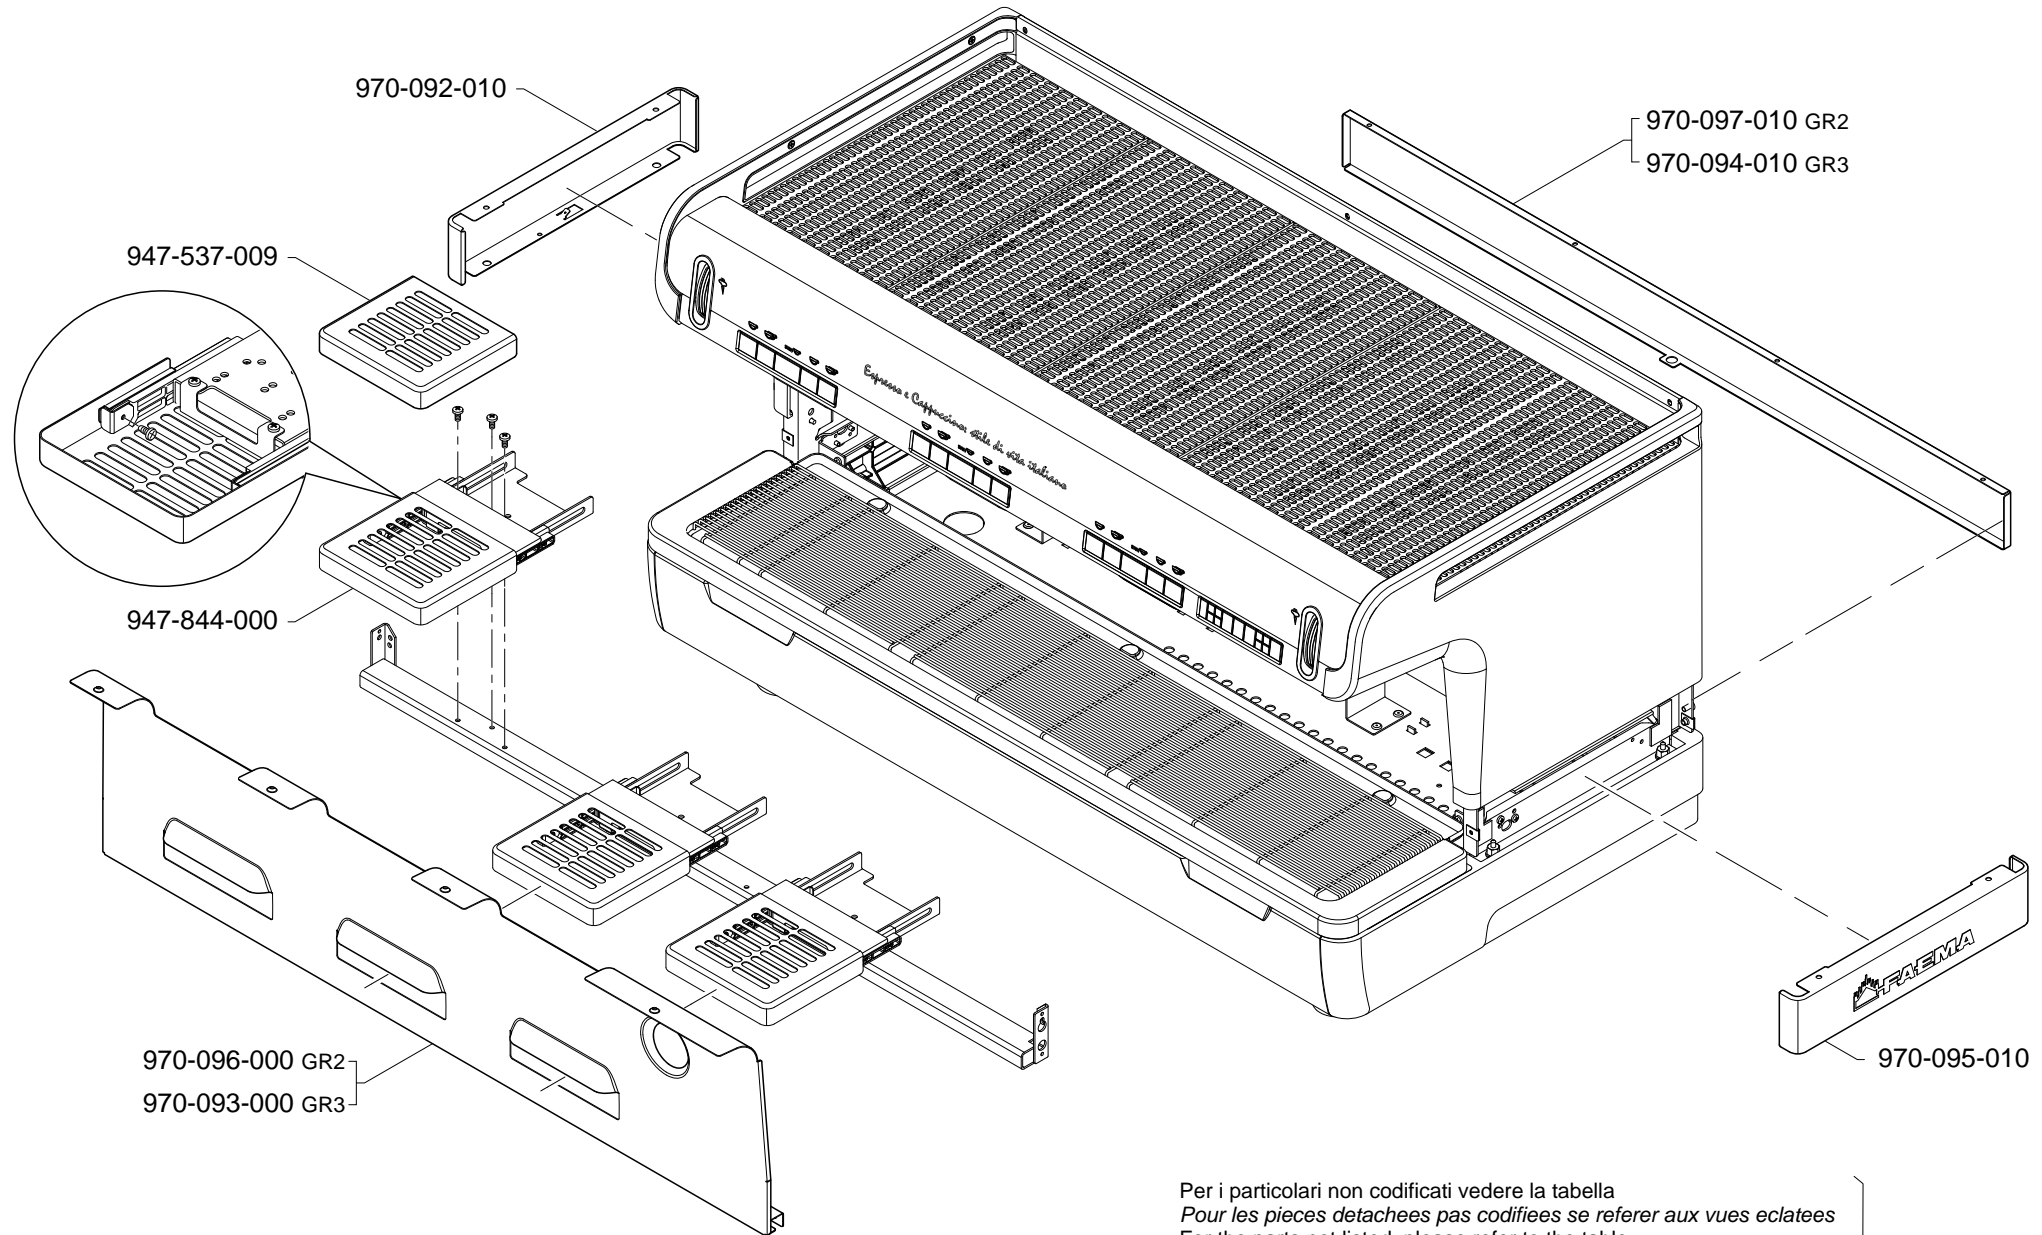

Per i particolari non codificati vedere la tabella
Pour les pieces detachees pas codifiees se referer aux vues eclatees
For the parts not listed, please refer to the table
Bezüglich der nicht kodifizierten Ersatzteile bitte die Tabelle verwenden
Por los repuestos no codificados rogamos de utilizar la tabula
Pelos particulares no codificados outar as tabela

➔ **BG-B01**