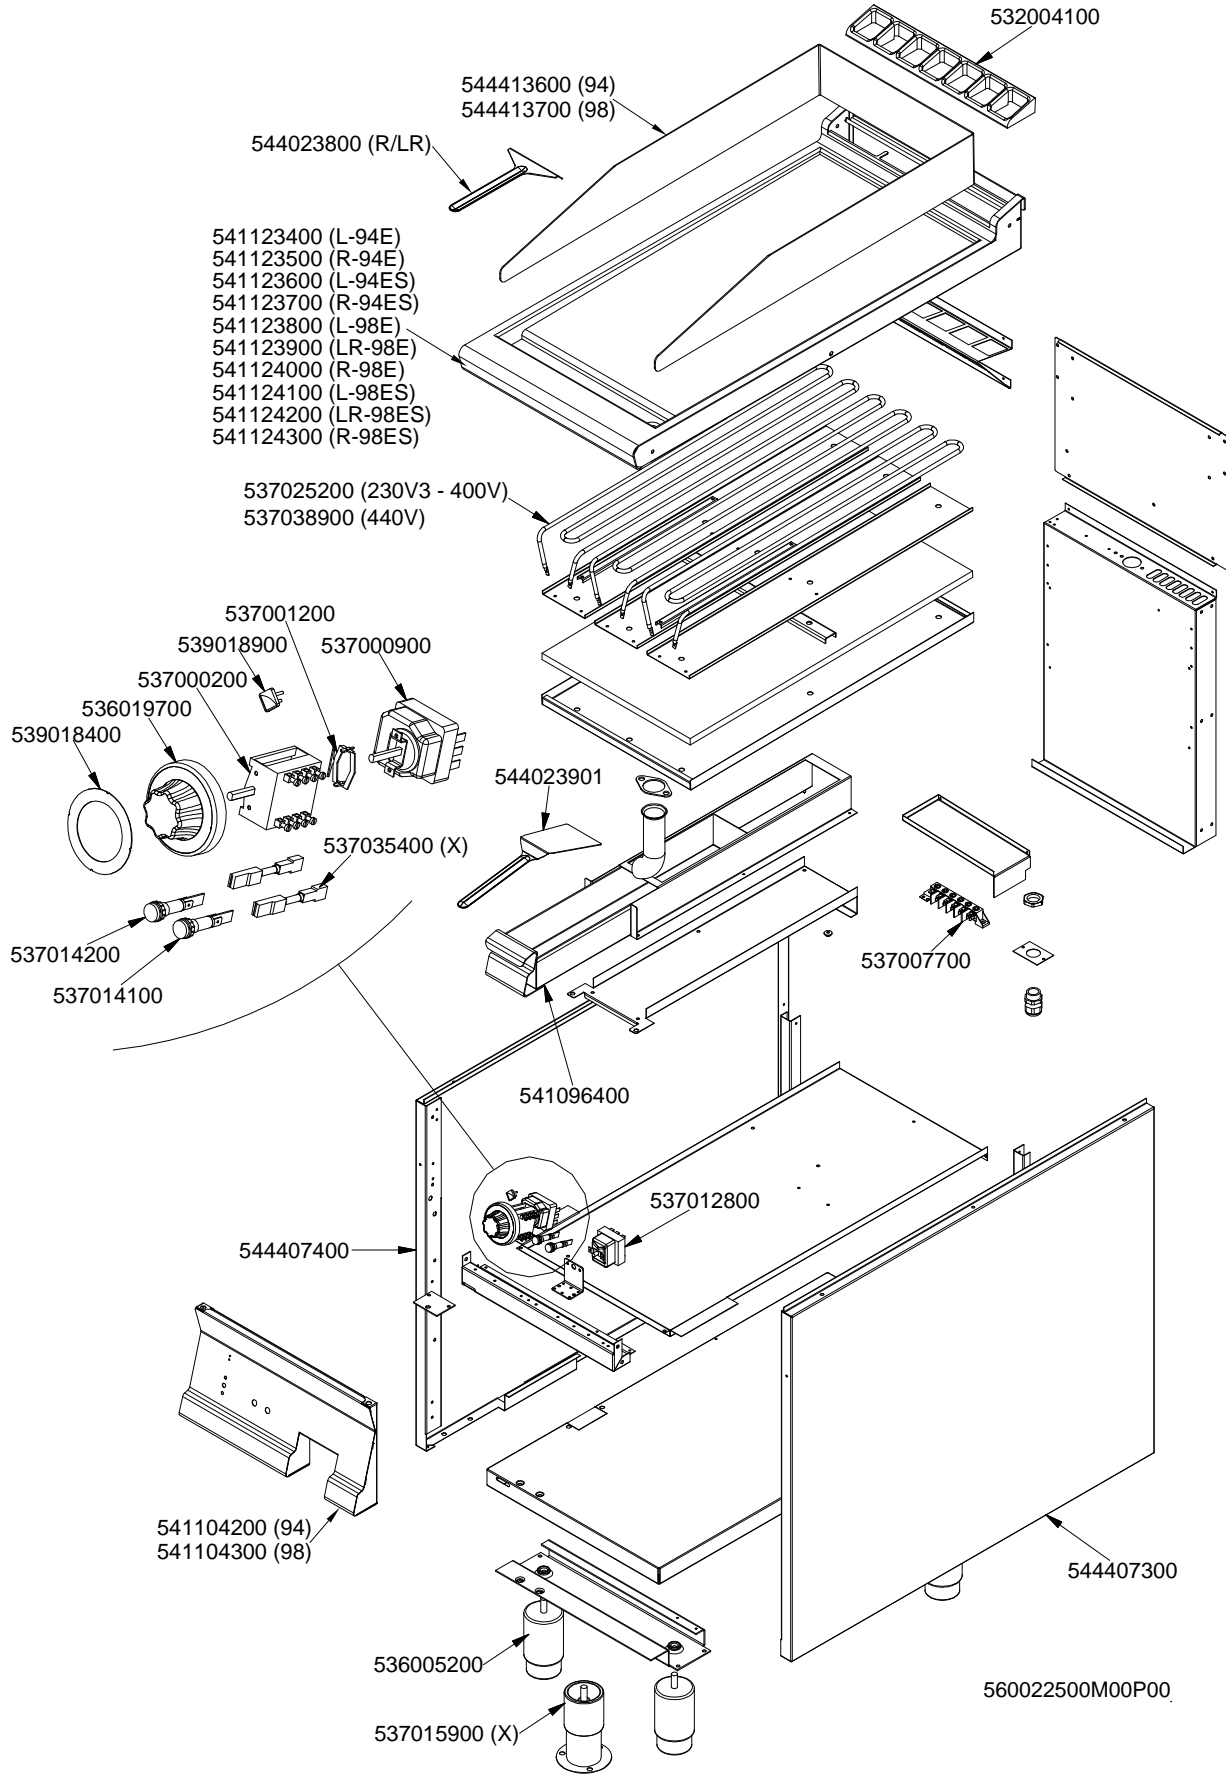

# IPERLOTUS 90

ELETTRICO / ELECTRIC / ELEKTRO / ELECTRIQUE

## FT..-94ET FT..-98ET FT..-94ETX FT..-98ETX

Page	Pos	Code	Description
001		544407300	RIGHT SIDE PANEL 90 LINE
001		532004100	FLUE GRID L=370 70LINE (RAF)
001		537012800	SAFETY THERMOSTAT 420°C THREEPHASE
001		544023901	SPATTLE FOR FRY-TOP
001		537000900	THERMOSTAT 50-320°C THREEPHASE
001		537001200	FIXING BRACKET FOR THERMOSTAT/COMM.
001		539018900	INDEX FOR KNOB
001		537000200	COMMUTATOR 1 POS. 3PHASE S.49 16A
001		536019700	BLACK KNOB §70 PIN §6*5
001		539018400	ADHESIVE GRADUATED DISC FOR KNOB
001		537014200	GREEN WARNING LIGHT 250V
001		537014100	WHITE WARNING LIGHT 250V
001		544413700	SPLASH GUARD FT-98
001		541104300	CONTROL PANEL FT-78E
001		541096400	DRIP TRAY FT S.70
001		537007700	TERMINAL BLOCK THREEPHASE 40A
001		544407400	LEFT SIDE PANEL 70 LINE
001		537025200	HEATING ELEMENT W2000 V230 FT 90
001		537038900	HEATING ELEMENT W2000 V230 FT 90
001		541123700	UPPER PLATE FTR-94ES
001		541124000	UPPER PLATE FTR-98E
001		541124300	UPPER PLATE FTR-98ES
001		544023800	
001		536005200	INOX LEG 2" 120-180 M10