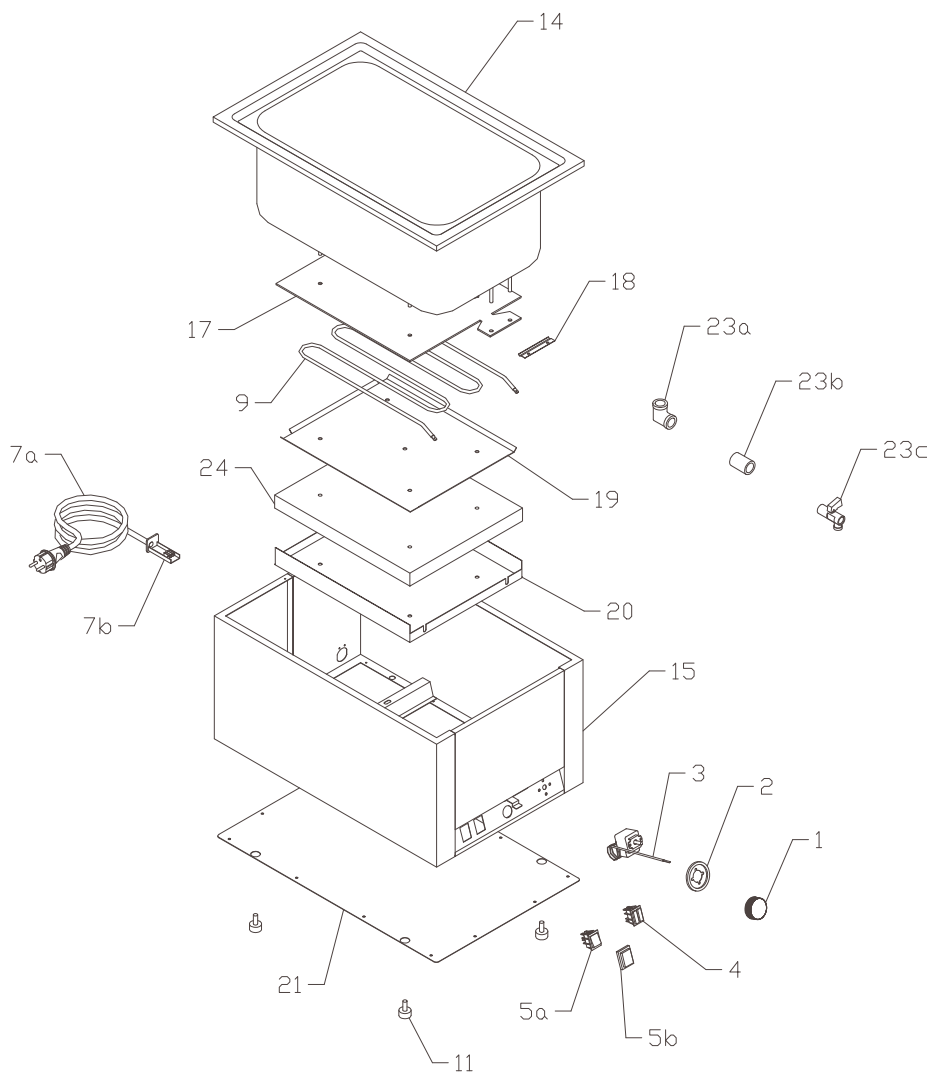

BMV-1120, BMV-2120

BMV-1120

	CODE		CODE		CODE		CODE
1	402591000	7a	402010500	13	-----	20	450503000
2	402595000	7b	402085500	14	500502542	21	450502020
3	402501100	8	-----	15	500501020	22	-----
4	401510000	9	401023000	16	-----	23a	409011100
5a	401500500	10	-----	17	450500070	23b	409031140
5b	401509000	11	407810500	18	450503500	23c	409000200
6	-----	12	-----	19	450500080	24	407502100