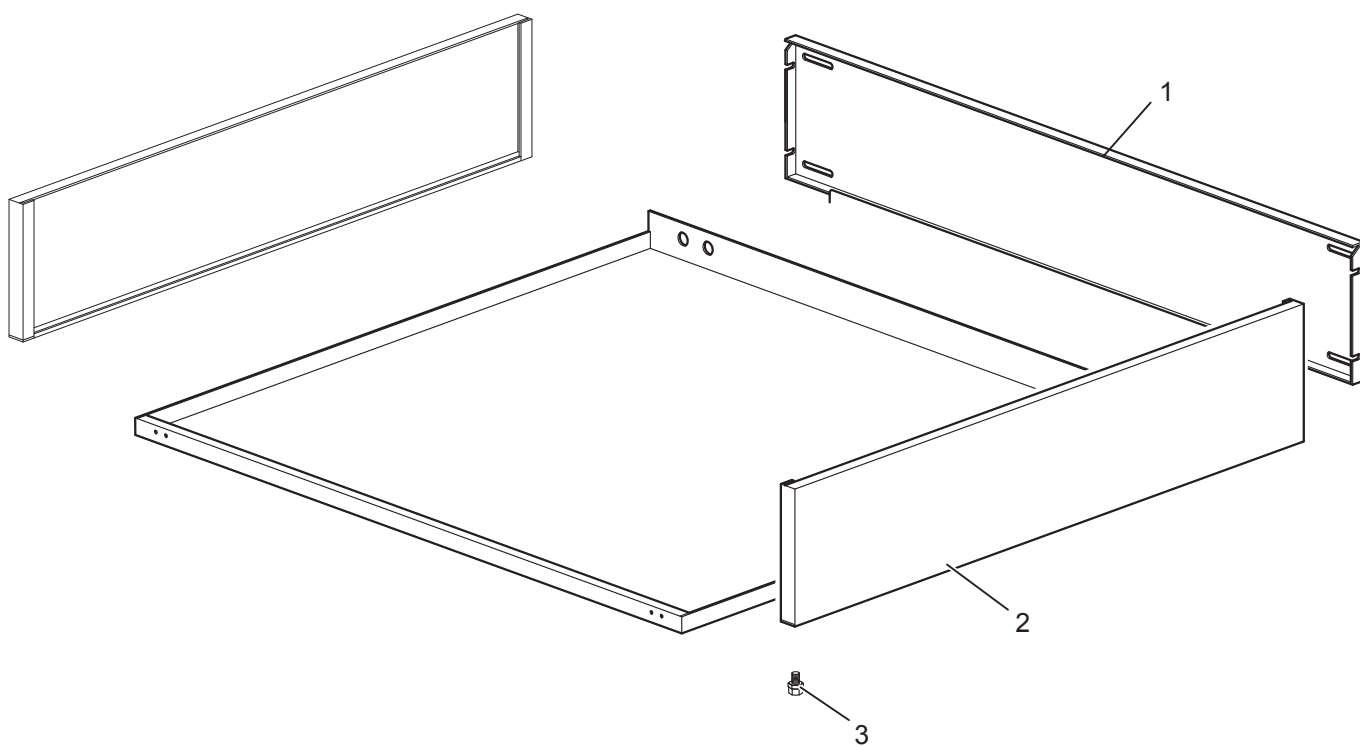

Nr.	Code	Title	Recommended
1.	RIC0004880	WORK PLANE	
2.	RIC0001294	*RESIST.EVC27 2,4KW 250T41304C988	S
3.	RIC0001295	*RESIST.EVC27 1,8KW 200N42599C1836	S
4.	184630	GRILLE POUR CHEMINÉE	
5.	163603	BOUCHON FIX.PLAQUE DOMINA	N
6.	171612	E277 FRONT PANEL	N
7.	176318	ELASTIC METAL CLIP -WASHER DIAM 4 MM	S
8.	171439	GAS VALVE KNOB HOUSING G4S11	S
10.	171436	COMMUTATOR KNOB	S
11.	171454	RING COMMUTATEUR	S
12.	171453	RING COMMUTATEUR	S