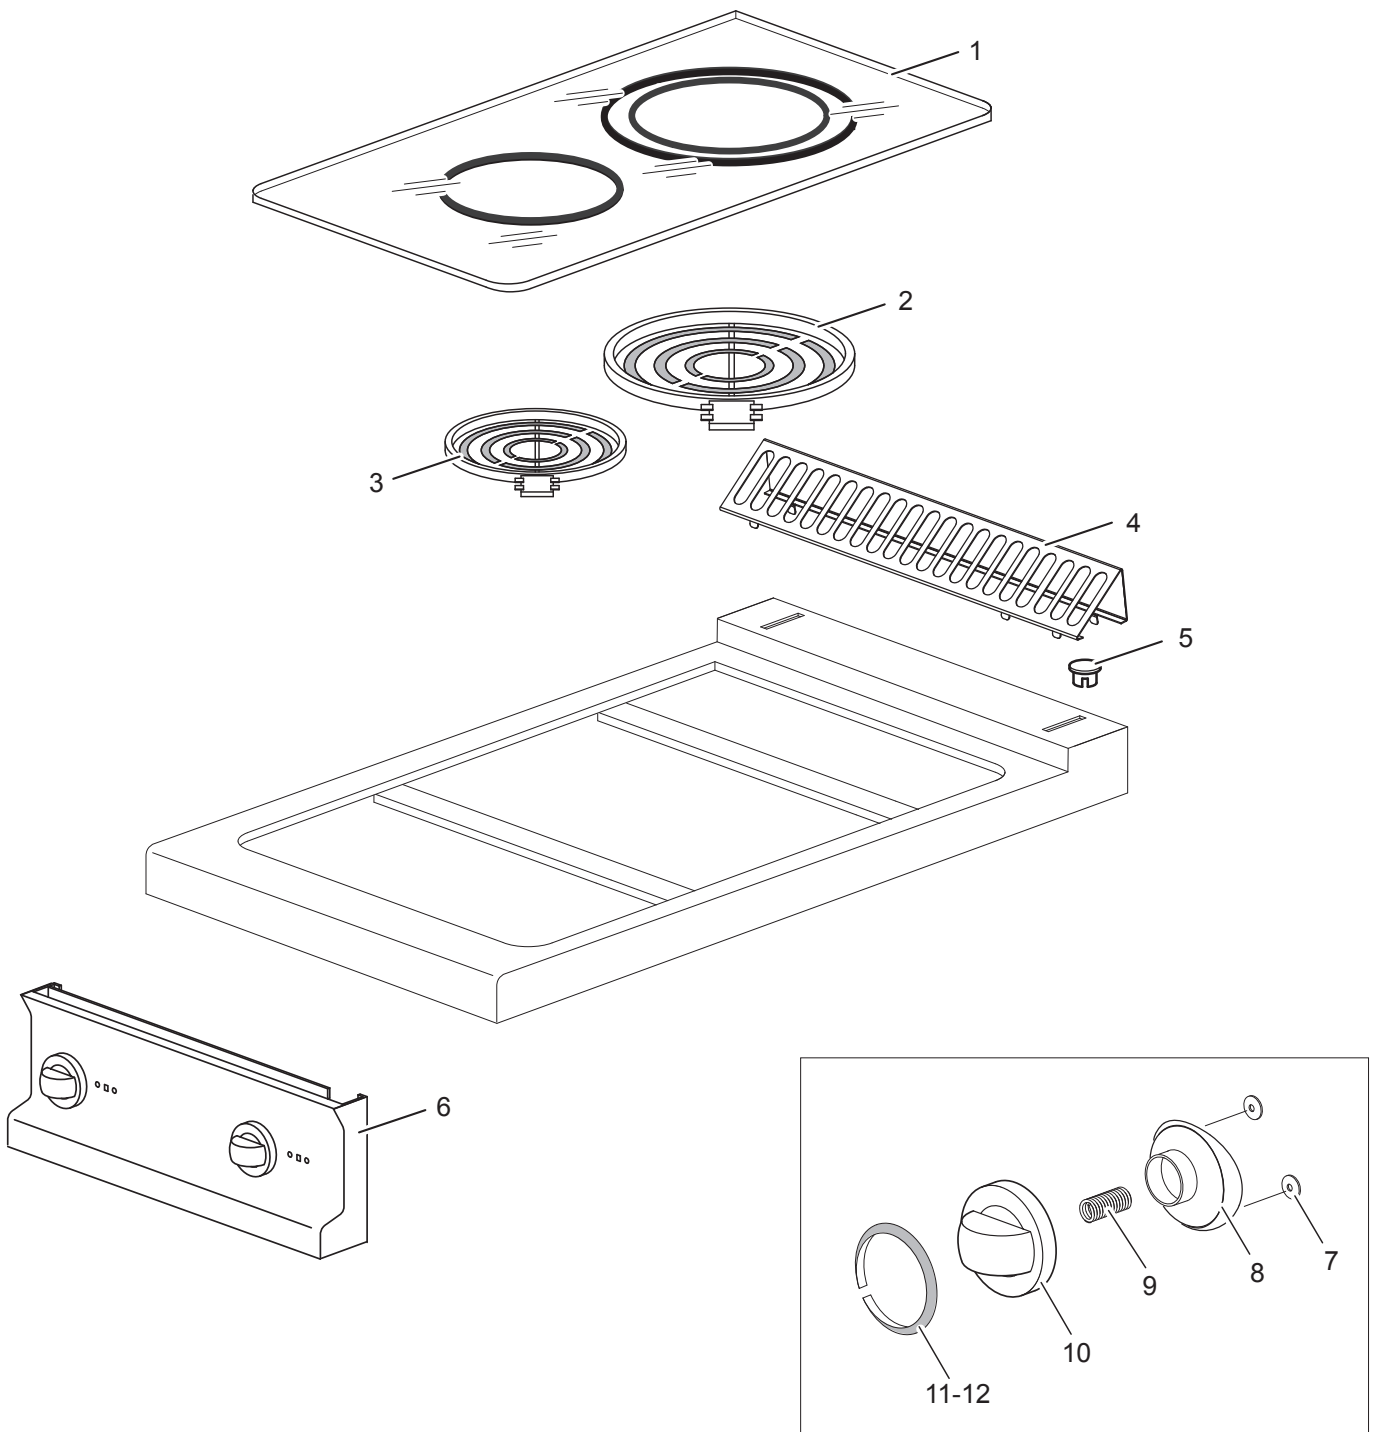

Nr.	Code	Title	Recommended
1.	RIC0004880	WORK PLANE	
2.	RIC0001294	*RESIST.EVC27 2,4KW 250T41304C988	S
3.	RIC0001295	*RESIST.EVC27 1,8KW 200N42599C1836	S
4.	184630	GRILLE POUR CHEMINÉE	
5.	163603	BOUCHON FIX.PLAQUE DOMINA	N
6.	171612	E277 FRONT PANEL	N
7.	176318	ELASTIC METAL CLIP -WASHER DIAM 4 MM	S
8.	171439	GAS VALVE KNOB HOUSING G4S11	S
10.	171436	COMMUTATOR KNOB	S
11.	171454	RING COMMUTATEUR	S
12.	171453	RING COMMUTATEUR	S