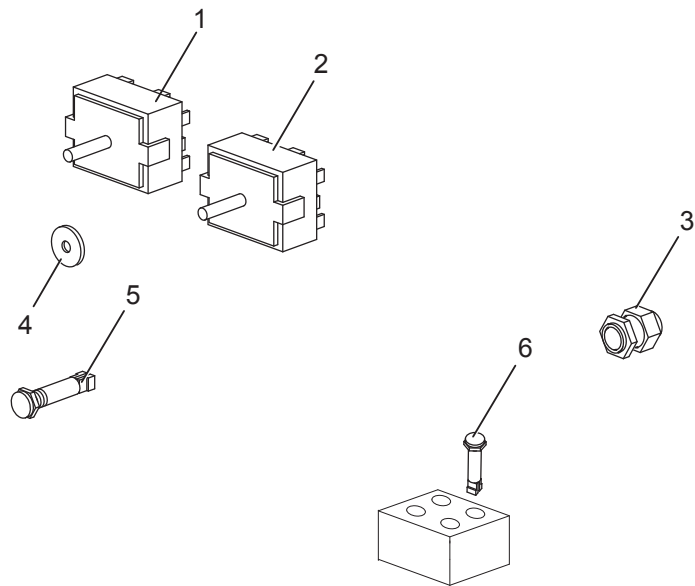

Nr.	Code	Title	Recommended
1.	RIC0001299	<i>*REGUL.EN.EVC27 1KW.5057079021</i>	S
2.	RIC0001010	<i>*REGUL.EN.EVC27 2KW 5067079601</i>	S
3.	RTBF700021	<i>CABLE PG16 53015040+D53019040</i>	N
4.	RTCU800185	<i>JOINT BARRE COMMUTATEUR</i>	S
5.	166465	<i>LAMPE-TEMOIN VERT SL-CO27500</i>	S
6.	RIC0004771	<i>HEAT LIGHT</i>	N