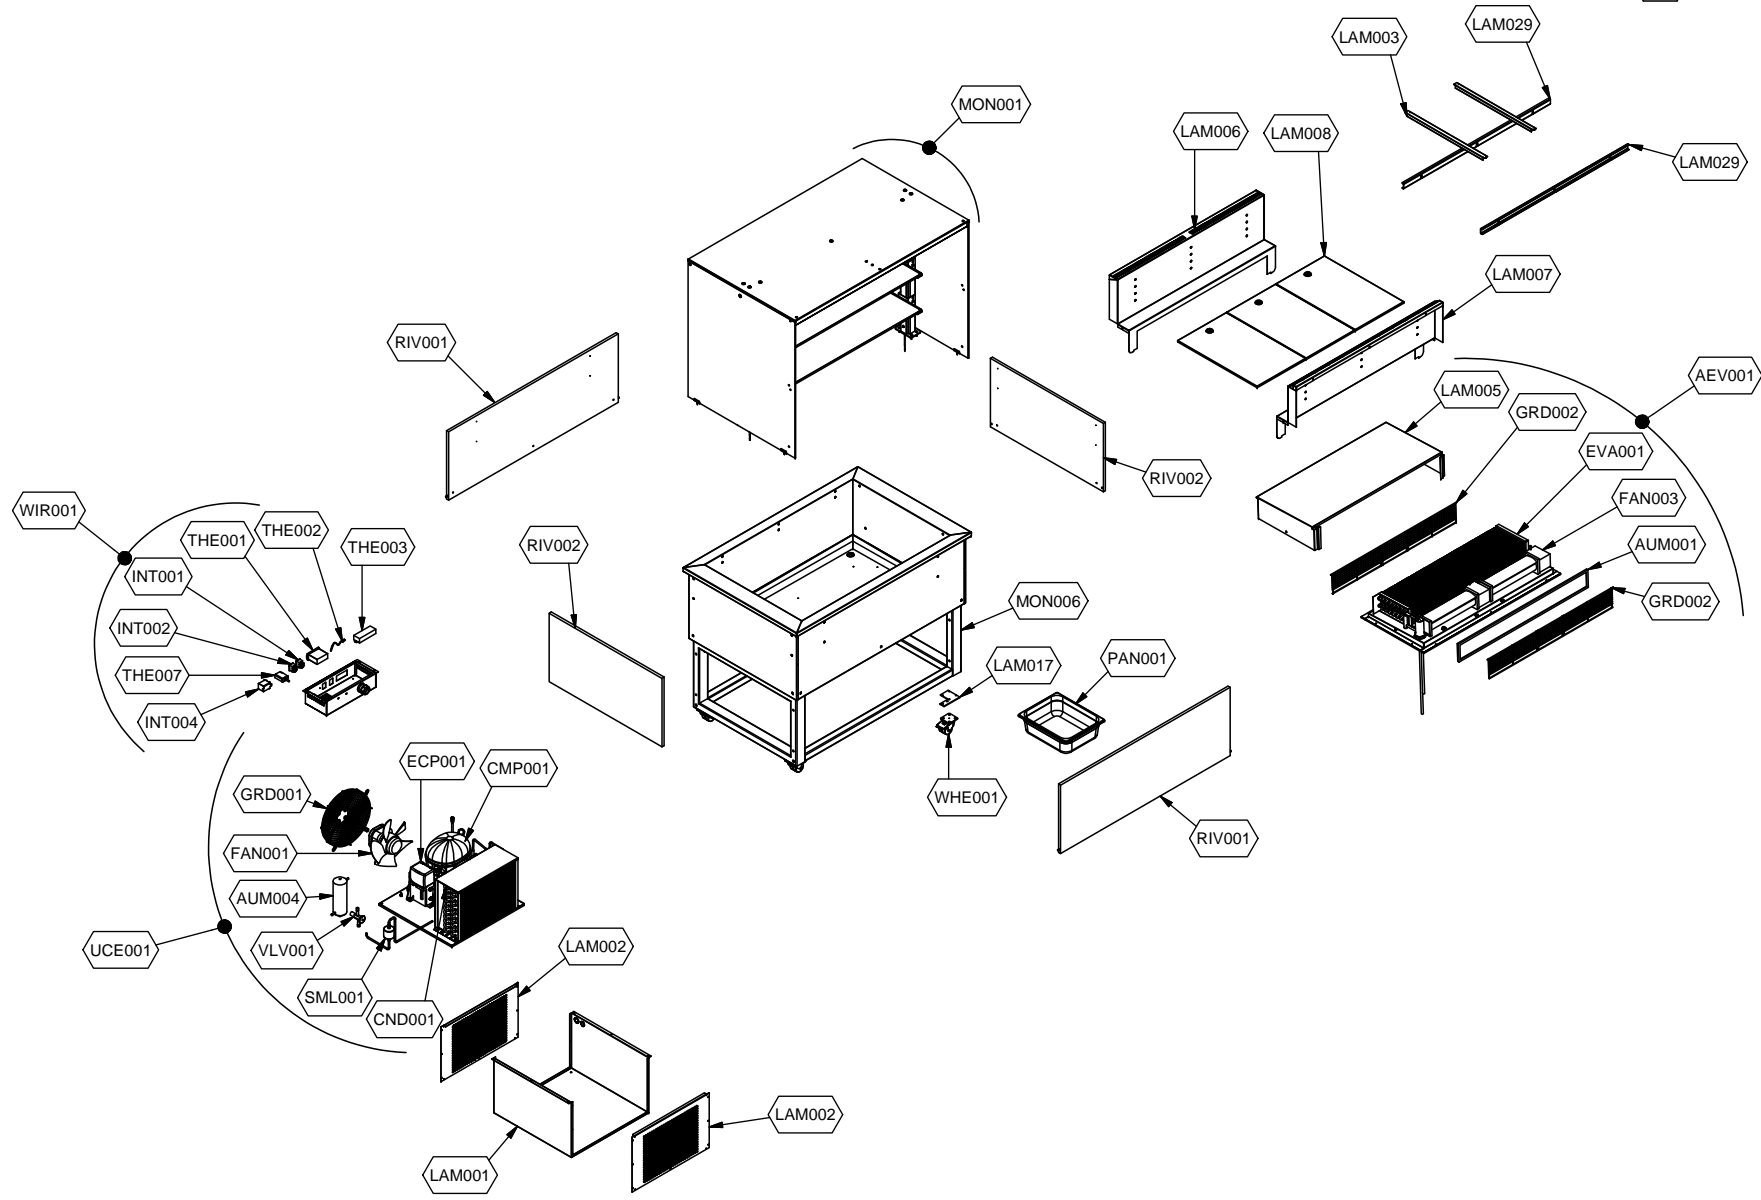

cookmax+

start!

**Kühlung
Büfett-Insel Selbstservice-Kühlvitrine,
Vollverkleidung , mit Entnahmeklappen**

Artikel-Nr.
90651244 (9BESS3FIFWA31 / TR-BLUE PLAT 3W DF)

Explosionszeichnung / Ersatzteile

Bitte bei Ersatzteilbestellung immer Artikelnummer und Seriennummer mit angeben!

	PARAM.	OPTIONAL
⚡	SCE001	OPT

	PARAM.	OPTIONAL
		
SCE001	TAR001	OPT

Cod. OPT020

Denominazione: ESPLOSO ACCESSORI PLATINUM

Data: 16/06/14

INDICE DI MODIFICA: 00

	PARAM.	OPTIONAL
		

Exploded View