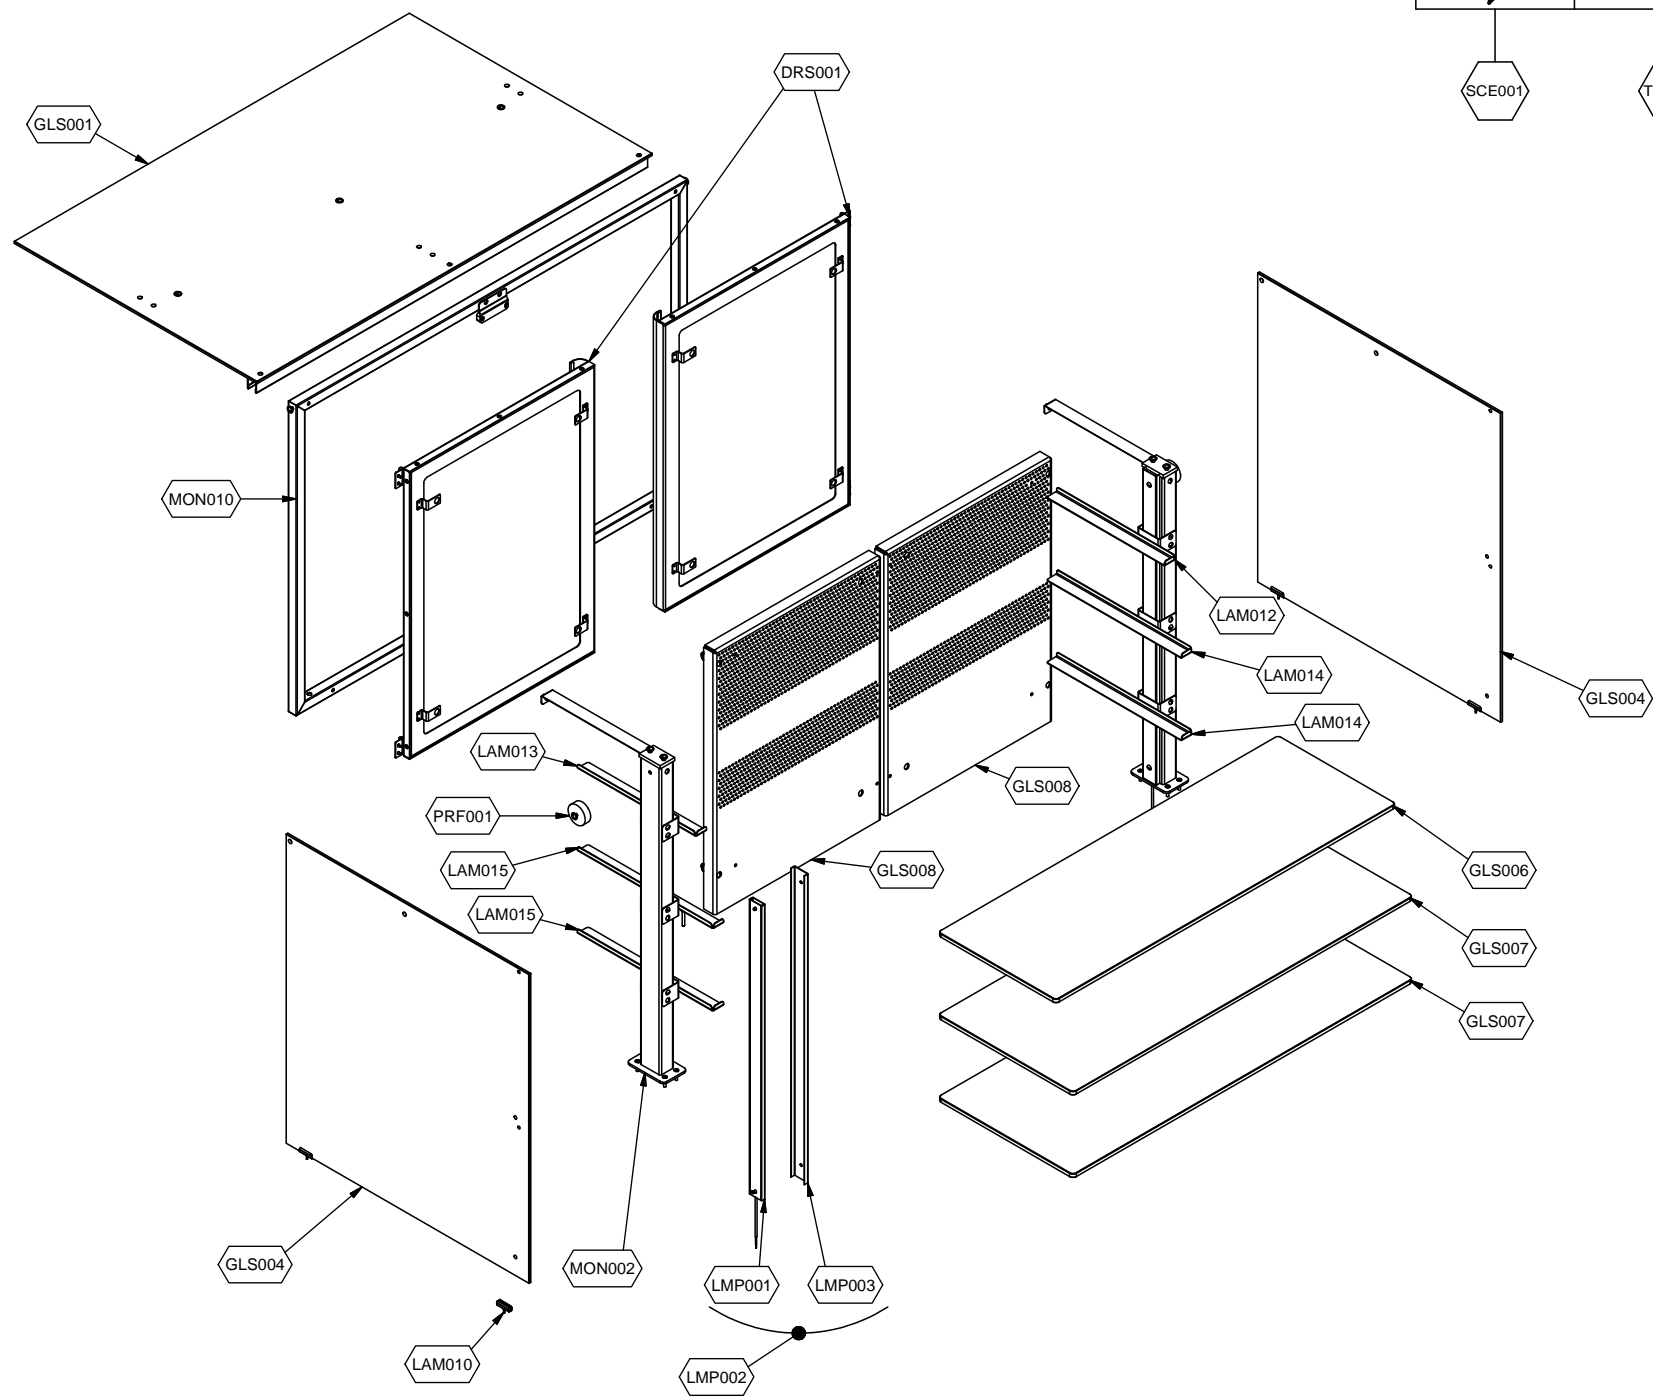

cookmax+

start!

**Kühlung
Büfett-Insel Selbstservice-Kühlvitrine,
Vollverkleidung , mit Entnahmeklappen**

Artikel-Nr.
90651244 (9BESS3FIFWA31 / TR-BLUE PLAT 3W DF)

Explosionszeichnung / Ersatzteile

Bitte bei Ersatzteilbestellung immer Artikelnummer und Seriennummer mit angeben!

	PARAM.	OPTIONAL
⚡	SCE001	OPT

	PARAM.	OPTIONAL
		
SCE001	TAR001	OPT

Cod. OPT020

Denominazione: ESPLOSO ACCESSORI PLATINUM

Data: 16/06/14

INDICE DI MODIFICA: 00

	PARAM.	OPTIONAL
		

Exploded View