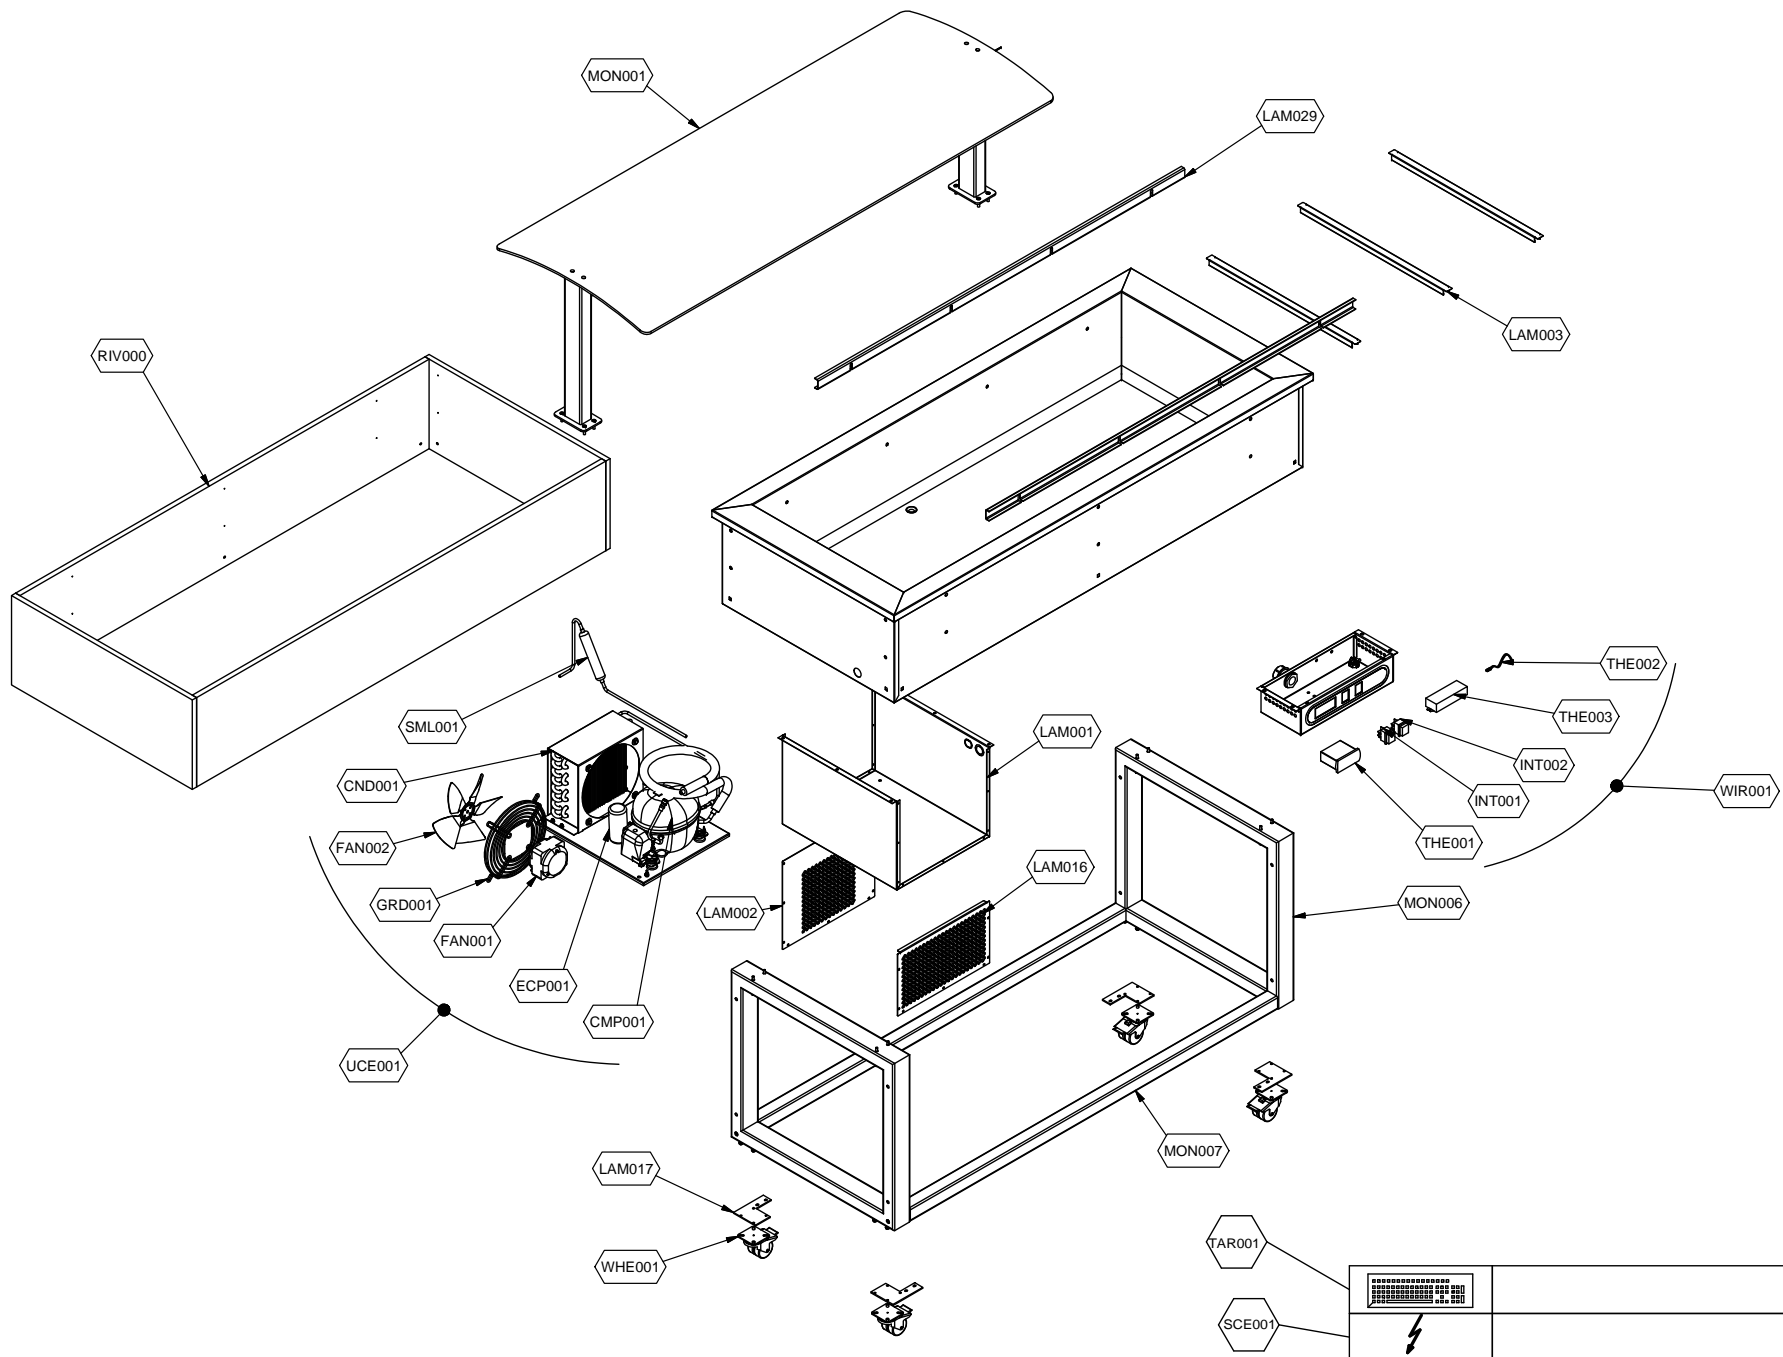

## Kühlung Büffet-Insel

Artikel-Nr. 651016 (9BESS4FIFWA01 / ES-GREEN 4W)

---

### Explosionszeichnung / Ersatzteile

---

Bitte bei Ersatzteilbestellung immer Artikelnummer und Seriennummer mit angeben!

Pos.	Codice	Descrizione	Q.ta
000	9BESS4FIFW	TAVOLA RICAMBI 1	0
000	9BESS4FIFW	TAVOLA RICAMBI 2	0
000	9BESS4FIFW	TAVOLA RICAMBI 3	0
CMP001	74865722	COMPRESSORE	1
CND001	74837032	CONDENSATORE	1
ECP001	74867008	PARTI ELETTERICHE COMPRESSORE	1
FAN001	74848101	VENTILATORE	1
FAN002	74848156	PALA PER VENTILATORE	1
GLS001	72539094	VETRO SOVR.LIGHT	1
GRD001	74845144	GRIGLIA PROTEZIONE VENTILATORE	1
INT001	74742008	INTERRUTTORE PRINCIPALE	1
INT002	74742017	INTERRUTTORE LUCI	1
LAM001	72539510	LAMIERA SUPPORTO MOTORE	1
LAM002	72539512	GRIGLIA AEREAZIONE MOTORE	1
LAM003	72556044	SUPPORTI VASCHE G N	1
LAM004	72539084	LAMIERA COPERTURA LAMPADA LED	1
LAM016	72539514	GRIGLIA PROTEZIONE MOTORE	1
LAM017	72539674	LAMIERE FISSAGGIO	1
LAM029	72539484	SUPPORTI VASCHE VASCA	1
LMP001	72539044	LAMPADA A LED	1
MON001	73669604	SOVRASTRUTTURA	1
MON002	72539070	MONTANTE SOVRASTRUTTURA	1
MON006	72539680	TELAIO SOSTEGNO LATERALE	1
MON007	72539694	TRAVERSO TELAI GAMB	1
RIV001	72546356	FIANCO SUPERIORE	1
RIV002	72546306	SPALLA SUPERIORE	1
SCE001	SC850	SCHEMA ELETTRICO	1
SML001	73670236	FILTRO DISIDRATATORE	1
TAR001	RIF.TAR.B01	SERVIZIO PROGRAMMAZIONE	1
THE001	74700881	CENTRALINA	1
THE002	74700916	SONDA	1
THE003	74700892	ALIMENTATORE PER LED	1
UCE001	74861322	UNITÀ CONDENSATRICE COMPLETA	1
WHE001	74708007	SUPPORTO	1

Pos.	Codice	Descrizione	Q.ta
WIR001	73669900	QUADRO ELETTRICO	1

**9BESS4FIFWA01**

**ESSENCE 4I VASCA REF.STAT WENGE**