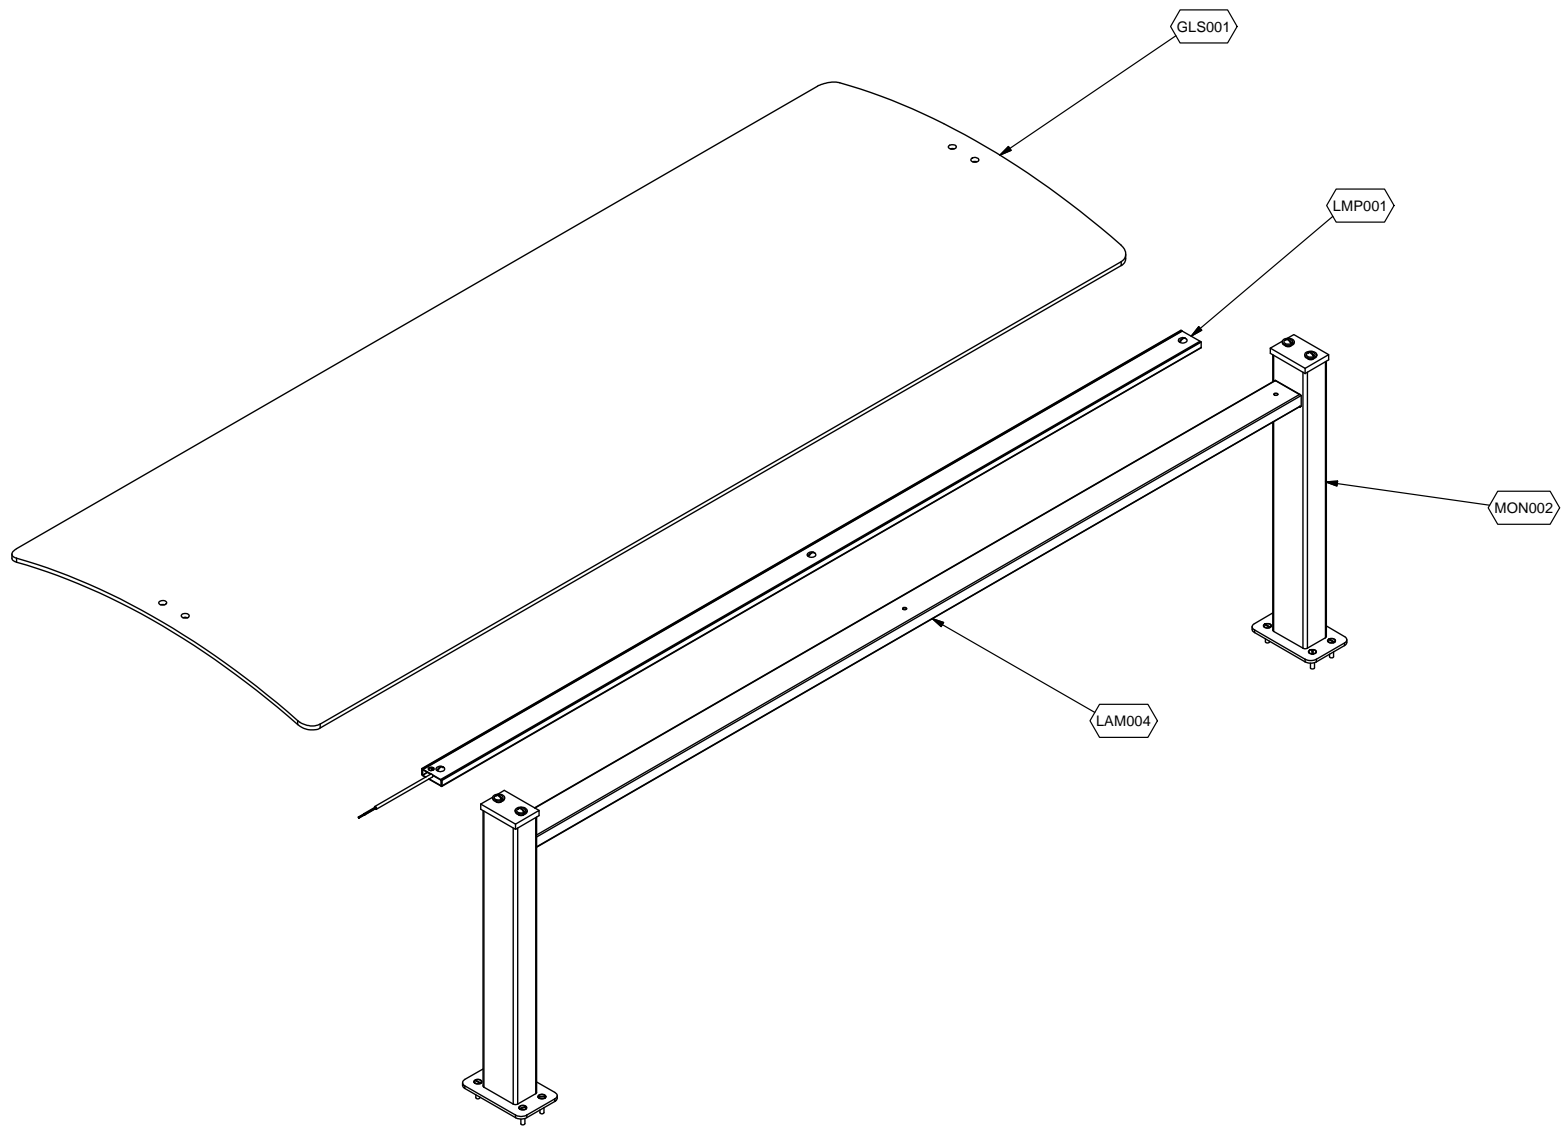

## Kühlung Büffet-Insel

Artikel-Nr. 651016 (9BESS4FIFWA01 / ES-GREEN 4W)

---

### Explosionszeichnung / Ersatzteile

---

Bitte bei Ersatzteilbestellung immer Artikelnummer und Seriennummer mit angeben!

Pos.	Codice	Descrizione	Q.ta
000	9BESS4FIFW	TAVOLA RICAMBI 1	0
000	9BESS4FIFW	TAVOLA RICAMBI 2	0
000	9BESS4FIFW	TAVOLA RICAMBI 3	0
CMP001	74865722	COMPRESSORE	1
CND001	74837032	CONDENSATORE	1
ECP001	74867008	PARTI ELETTERICHE COMPRESSORE	1
FAN001	74848101	VENTILATORE	1
FAN002	74848156	PALA PER VENTILATORE	1
GLS001	72539094	VETRO SOVR.LIGHT	1
GRD001	74845144	GRIGLIA PROTEZIONE VENTILATORE	1
INT001	74742008	INTERRUTTORE PRINCIPALE	1
INT002	74742017	INTERRUTTORE LUCI	1
LAM001	72539510	LAMIERA SUPPORTO MOTORE	1
LAM002	72539512	GRIGLIA AEREAZIONE MOTORE	1
LAM003	72556044	SUPPORTI VASCHE G N	1
LAM004	72539084	LAMIERA COPERTURA LAMPADA LED	1
LAM016	72539514	GRIGLIA PROTEZIONE MOTORE	1
LAM017	72539674	LAMIERE FISSAGGIO	1
LAM029	72539484	SUPPORTI VASCHE VASCA	1
LMP001	72539044	LAMPADA A LED	1
MON001	73669604	SOVRASTRUTTURA	1
MON002	72539070	MONTANTE SOVRASTRUTTURA	1
MON006	72539680	TELAIO SOSTEGNO LATERALE	1
MON007	72539694	TRAVERSO TELAI GAMB	1
RIV001	72546356	FIANCO SUPERIORE	1
RIV002	72546306	SPALLA SUPERIORE	1
SCE001	SC850	SCHEMA ELETTRICO	1
SML001	73670236	FILTRO DISIDRATATORE	1
TAR001	RIF.TAR.B01	SERVIZIO PROGRAMMAZIONE	1
THE001	74700881	CENTRALINA	1
THE002	74700916	SONDA	1
THE003	74700892	ALIMENTATORE PER LED	1
UCE001	74861322	UNITÀ CONDENSATRICE COMPLETA	1
WHE001	74708007	SUPPORTO	1