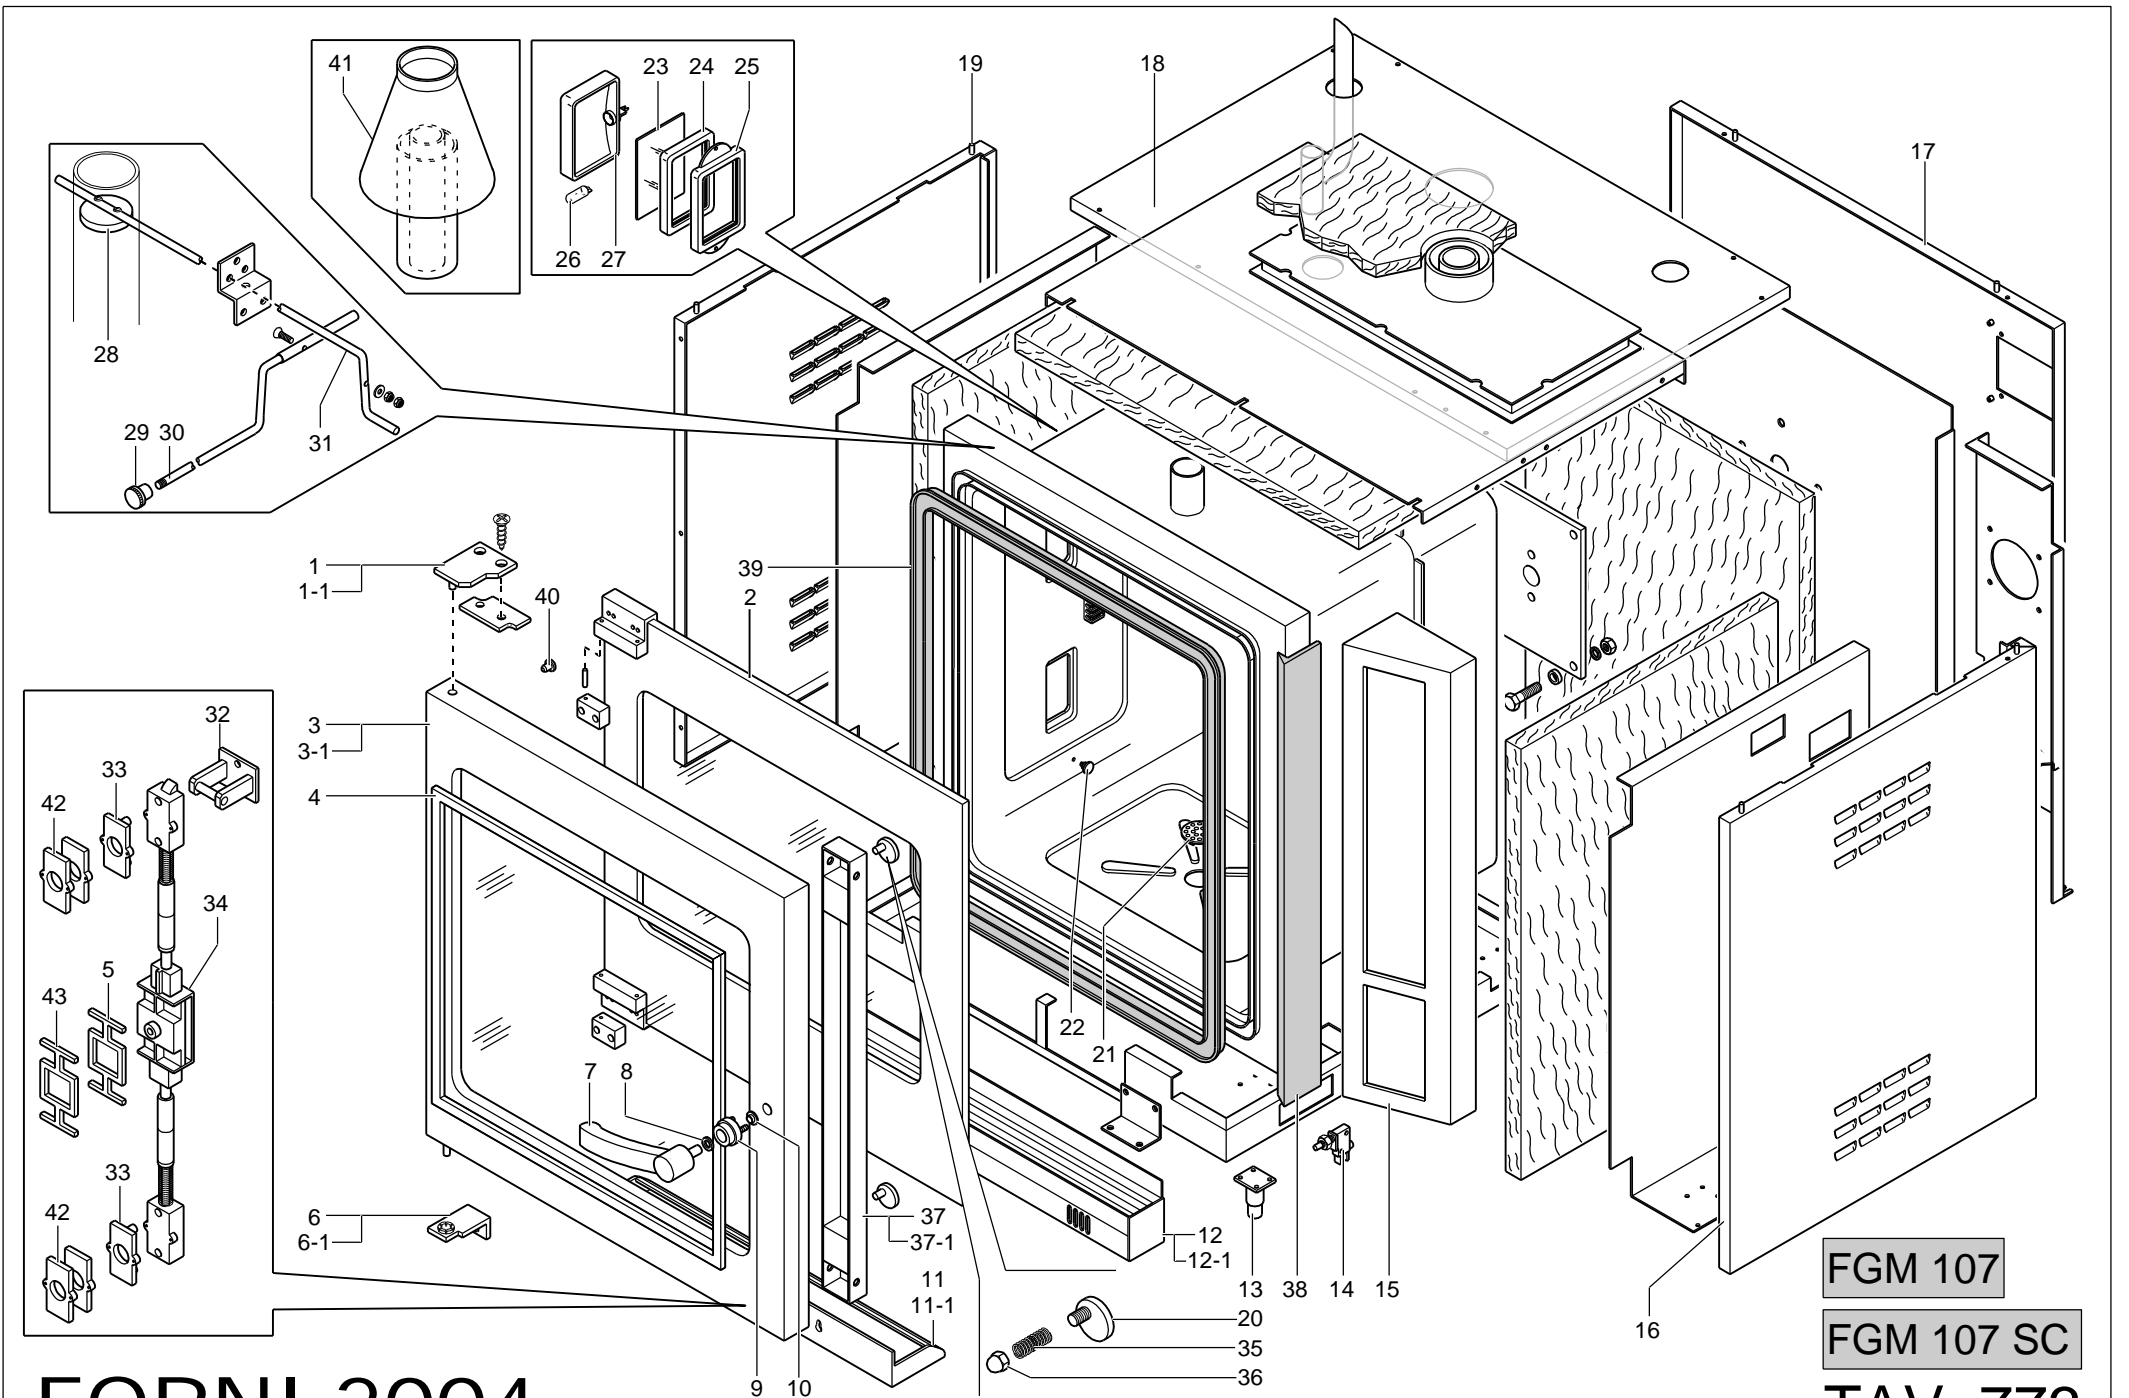

FORNI 2004

FGM 107

FGM 107 SC

TAV. 773

TAVOLA	POS.	CODICE	ITALIANO	FRANCESE	INGLESE	TEDESCO
FORNI TAV. 773	1	GAFOC00030	AS.CERN.SUP.SX P.F.	CHARNIÈRE SUPÉRIEURE GAUCHE	INGE PIN SUPER.LEFT	TÜRANGEL OBEN LINKS
FORNI TAV. 773	1-1	GAFOC00213	AS.CERN.SUP.DX P.F.	CHARNIÈRE SUPÉRIEURE DROITE	INGE PIN SUP. RIGHT	TÜRANGEL RECHTS
FORNI TAV. 773	2	161169	GR. VETRO INT. SX/DX	GROUPE VERRE INTERIEUR GAUCHE/DROITE	INNER UNIT GLASS LEFT/RIGHT	GRUPPE INNENGLAS RECHTS/LINKE
FORNI TAV. 773	3	161161	AS. PORTA FORNO SX	PORTE DU FOUR GAUCHE	OVEN DOOR LEFT	OFENTÜR LINKS
FORNI TAV. 773	3-1	161570	AS. PORTA FORNO DX	PORTE DU FOUR DROITE	OVEN DOOR RIGHT	OFENTÜR RECHTS
FORNI TAV. 773	4	161172	VETRO ESTERNO SX/DX	VERRE CHAUFFE	GLASS CHAMBER	GLAS KAMMER
FORNI TAV. 773	5	RTFOC00057	ZOCCOLO CENTRALE	GODET CENTRAL	CENTRAL BASE	SOCKEL ZENTRAL
FORNI TAV. 773	6	161387	CERN.INF.P.F.SX	CHARNIÈRE INFÉRIEUR GAUCHE PORTE DU FOUR	INGE PIN INFER.LEFT	TÜRANGEL UNTENLINKS
FORNI TAV. 773	6-1	PAFOC00583	CERN.INF.P.F.DX	CHARNIÈRE INFÉRIEUR DROITE PORTE DU FOUR	INGE PIN INF. RIGHT	TÜRANGEL INF. RECHTS
FORNI TAV. 773	7	160912	MANIGLIA P.F.	POIGNÉE	HANDLE	HANDGRIFF
FORNI TAV. 773	8	RTFOC00338	ANELLO EST.MAN.P.F.	ANNEAU EXT. POIGNÉE PORTE DU FOUR	OUTWARD RING OVEN DOOR HANDLE	HANDGRIFF
FORNI TAV. 773	9	160911	BASETTA MANIGLIA	EPAISSEUR POIGNÉE	HANDLE	HANDGRIFF
FORNI TAV. 773	10	RTFOC00337	ANELLO INT.GRADINO MAN.P.F.	ANNEAU INTERIEUR EPAISSEUR	INNER RING	INNENRING
FORNI TAV. 773	11	161176	CASSETTO SX INT. P.F.	GROUPE BASSIN GAUCHE	UNIT DRAWER LEFT	GRUPPE SCHUBLADE LINKE
FORNI TAV. 773	11-1	161566	CASSETTO DX INT. P.F.	GROUPE BASSIN DROITE	UNIT DRAWER RIGHT	GRUPPE SCHUBLADE RECHTS
FORNI TAV. 773	12	161135	AS.CASSETTO SX	BASSIN GAUCHE	TRAY LEFT	SCHUBLADE LINKS
FORNI TAV. 773	12-1	161574	AS.CASSETTO DX	BASSIN DROITE	TRAY RIGHT	SCHUBLADE RECHTS
FORNI TAV. 773	13	RTFOC00413	PIEDINO+T.OTTAG.	PIED	FOOT	FUSS
FORNI TAV. 773	14	RTFOC00711	MICROINT. UNIPOL.	MICRO-INTERRUPTEUR PORTE DU FOUR	MICRO OVEN DOOR	MIKRO OFENTÜR
FORNI TAV. 773	15	164771	AS.CRUSCOTTO	PANNEAU DE CONTRÔLE	CONTROL PANEL	STIRNBRETT
FORNI TAV. 773	16	PAFOC00542	FIANCO DX	CÔTÉ DROITE	RIGHT SIDE	RECHTE SEITE
FORNI TAV. 773	17	PAFOC00597	POSTERIORE INOX	PANNEAU POSTERIEUR	BACK PANEL	HINTEN
FORNI TAV. 773	18	161206	AS.COPERCHIO	COUVERCLE	COVER	BECKENABDECKUNG
FORNI TAV. 773	19	PAFOC00543	FIANCO SX	CÔTÉ GAUCHE	LEFT SIDE	LINKE SEITE
FORNI TAV. 773	20	161152	AS. GHIERA BLOCCO VETRO	GROUPE BAGUE BLOCAGE VERRE	UNIT LUCKING GLASS NUT	GRUPPE GEFESTIGUNGSMUTTER GLAS
FORNI TAV. 773	21	GAFOC00027	AS.C/FORO CASS.	COUVRE TROU	PLUG	LOCHABDECKUNGSPFROPFEN
FORNI TAV. 773	22	RTFOC00555	AT.GRIGLIA LAT.F.	ATTAQUE GRILLE LATÉRALE	GRILL CONNECTION SIDE	GRILLAUFBLAGE SEITE
FORNI TAV. 773	23	RTFOC00201	*VETRO P/LAMPADA	VERRE DU PORTELAMPE	GLASS P/LAMP	GLAS P/LAMPE
FORNI TAV. 773	24	161283	GUARNIZIONE P/LAMPADA	GARNITURE DU PORTELAMPE	GASKET P/LAMP	DICHTUNG P/LAMPE
FORNI TAV. 773	25	RTFOC00382	*CORNICI FIS.VETRO P/LAMP.	CADRE DU PORTELAMPE	MOULDING P/LAMP	UMRAHMUNG P/LAMPE
FORNI TAV. 773	26	161282	LAMPADA	LAMPE	LAMP	LAMPE
FORNI TAV. 773	27	161281	PORTA LAMPADA	PORTELAMPE	DOOR LAMP	PORTA LAMPE
FORNI TAV. 773	28	PAFOC00680	DISCO INF.SCARICO COND.	DISQUE INFÉRIEUR DÉCHARGÉ	DISC INFER. OUTLET	SCHEIBE UNTEN AUSGANG
FORNI TAV. 773	29	161660	MANOP.COND.FCV.	BOUTON	KNOB	DREHGRIFF
FORNI TAV. 773	30	RTFOC00507	ASTA ANT.SCA.COND.	BARRE ANTÉRIEUR	ROD ANTERIOUR	STAB VORNE
FORNI TAV. 773	31	RTFOC00476	ASTA TRAS.SCA.COND.	BARRE TRANSVERSAL	ROD TRANSVERS.	STAB
FORNI TAV. 773	32	RTFOC00009	GANCIO	CROCHET	HOOK	HAKEN
FORNI TAV. 773	33	RTFOC00005	ZOCCOLO ESTERNO	GODET EXTÉRIEUR	OUTWARD BASE	SOCKEL AUSSEN
FORNI TAV. 773	34	GAFOC00051	SERRATURA	SERRURE	LOCK	SCHLOSS
FORNI TAV. 773	35	161513	MOLLA FERMO GHIERA	RESSORT DE LA SERRURE DU VIROLE	FERRULE LOCK SPRING	FEDER DES MUTTER-SCHLOSSES
FORNI TAV. 773	36	RTMIN00114	DADO CECO M6	ECROU	NUT	MUTTER
FORNI TAV. 773	37	161166	AS. PROTEZ. SERRATURA P.F. SX	GROUPE PROTECTION SERRURE GAUCHE	UNIT LEFT LOCK PROTECTION	GRUPPE SHUTZSCHLOSS LINKE
FORNI TAV. 773	37-1	161581	AS. PROTEZ.SERRATURA P.F. DX	GROUPE PROTECTION SERRURE DROITE	UNIT RIGHT LOCK PROTECTION	GRUPPE SHUTZSCHLOSS RECHTZ
FORNI TAV. 773	38	161411	GUARNIZIONE CRUSCOTTO	GARNITURE PANNEAU DE CONTRÔLE	CONTROL PANEL GASKET	DITCHUNGSTIRNBRETT
FORNI TAV. 773	39	RTFOC00722	GUARNIZIONE FACCIATA	GARNITURE DEVANTURE	GASKET FACE	DICHTUNG OFENVORDERWAND
FORNI TAV. 773	40	161477	GOMMINO PORTA FORNO	BOUCHON DE LA PORTE	DOOR RUBBER CAP	TÜR GUMMI
FORNI TAV. 773	41	AFC0000830	CAMINO ANTIVENTO	CHEMINÉE ANTIVENT	CHIMNEY	KAMIN WINDSCHUTZ
FORNI TAV. 773	42	RTFOC00514	DISTANZ.INF/SUP SERR.FGC060/1	ENTRTOISE	SPACER	DISTANZSTÜCK
FORNI TAV. 773	43	RTFOC00515	DISTANZ.CENT.SERR.FGC060/1	ENTRTOISE	SPACER	DISTANZSTÜCK