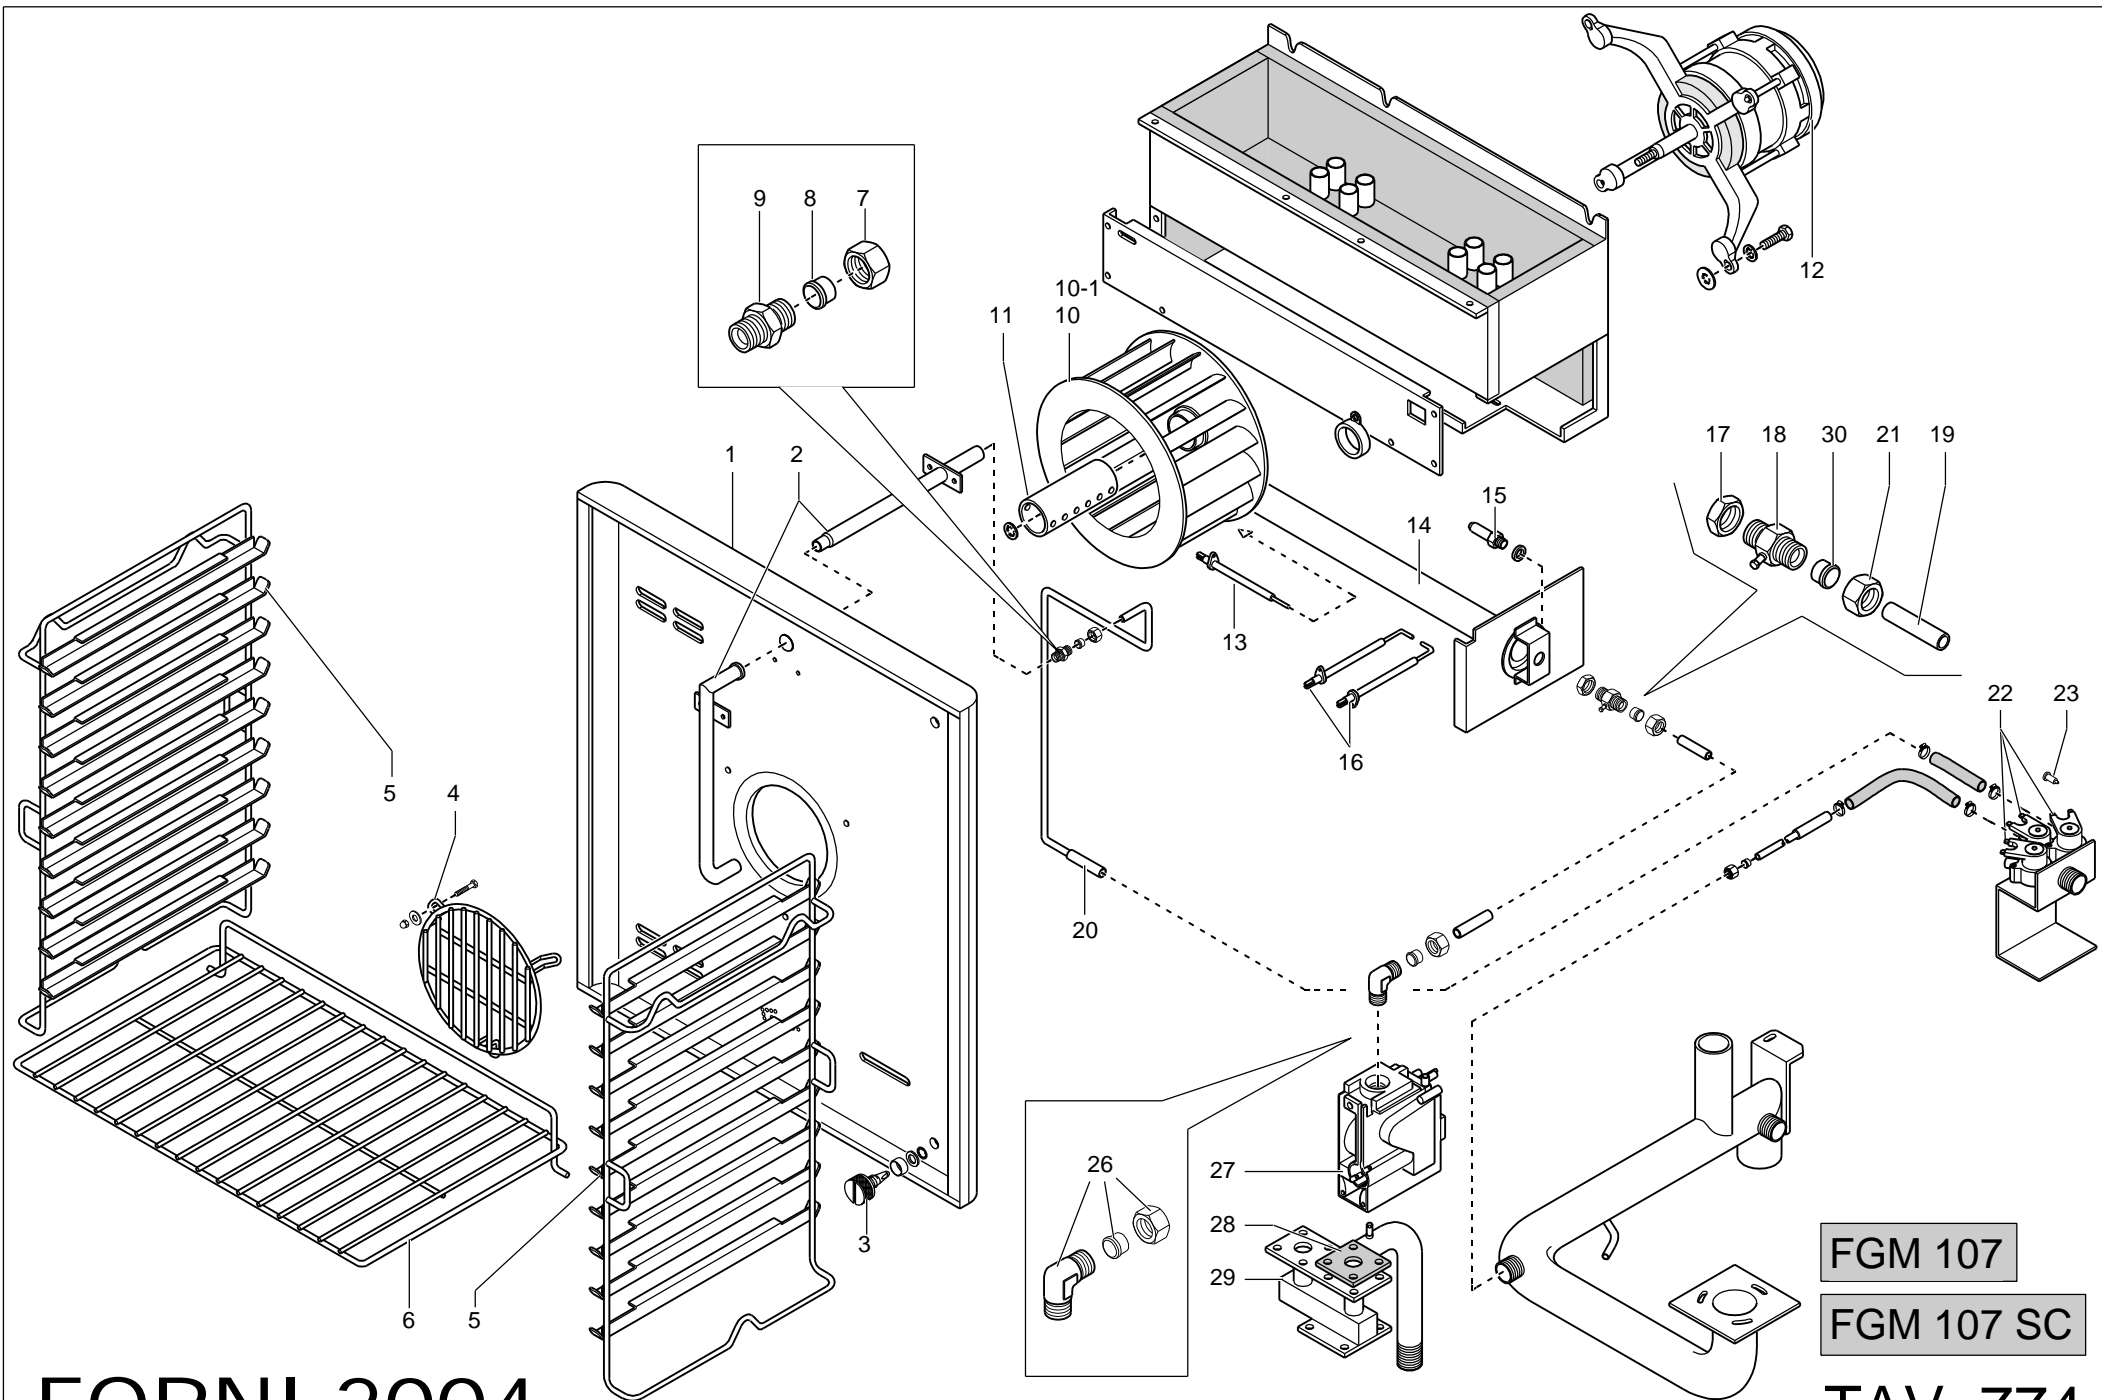

FORNI 2004

FGM 107

FGM 107 SC

TAV. 774

TAVOLA	POS.	CODICE	ITALIANO	FRANCESE	INGLESE	TEDESCO
FORNI TAV. 770	1	161180	CONV.ARIA FGC060/1	CONVOYEUR DE L'AIR	CHIMNEY	SCHORNSTEIN
FORNI TAV. 770	2	RTFOC00492	TU.UMIDIFICATORE FEC060/1	HUMIDIFICATEUR	HUMIDIFIER	BEFEUCHTER
FORNI TAV. 770	3	RTFOC00334	AT.RAPIDO K1610/TA16/C16X	ATTAQUE RAPIDE	CONNECTION	SCHNELLANSCHLUSS
FORNI TAV. 770	4	RTFOC00174	GRIGLIA PROT.VENT.FCV.INOX	GRILLE DE PROTECTION	GRILL IMPELLER PROTECTION	SCHUTZGITTER SCHORNSTEIN
FORNI TAV. 770	5	RTFOC00527	GRIGLIA LAT.FCVM/6G INOX	GRILLE LATÉRALE DROITE-SX	GRILL SIDERIGHT-LEFT	GRILL SEITERECHTS-LINKS
FORNI TAV. 770	6	RTFOC00175	GRIGLIA FORNO GN 1/1	GRILLE DU FOUR GN 1/1	GRILL OVEN GN 1/1	GRILL HERD GN 1/1
FORNI TAV. 770	7	RTFOC00020	CALOTTA UMIDIF.FCV.	ECROU	NUT	MUTTER
FORNI TAV. 770	8	RTCU900018	BICONO D.6 PEL0905	BICONE POUR TUBE Ø 6	BICONE FOR PIPE Ø 6	ZWEIKEGEL Ø 6
FORNI TAV. 770	9	RTFOC00557	INIET.UMIDIF.FCV D.1.5	INJECTEUR HUMIDIFICATEUR	INJECTOR HUMIDIFIER	EINSPRITZER BEFEUCHTER
FORNI TAV. 770	10	161274	GIRANTE VENT.6G D.220 P.R.	MOBILE 50HZ	IMPELLER 50HZ	LAUFRAD 50HZ
FORNI TAV. 770	11	161553	NEBULIZZATORE FGC065	NÉBULISATEUR	DISTRIBUTOR	ZERSTÄUBER
FORNI TAV. 770	12	161232	MOTORE	MOTEUR	MOTOR	MOTOR
FORNI TAV. 770	13	PAFOC00249	CAND.RIL.BRU			
FORNI TAV. 770	14	GAFOC00073	AS.BRUC.FGC060	BRÛLEUR	BURNER	BRENNER
FORNI TAV. 770	15	VEDI MANUALE UGELLI	INIET.	INJECTEURG	INJECTORG	EINSPRITZERG
FORNI TAV. 770	(16)	PAFOC00252	CAND.ACC.BRUCIATORE FGM109	CANDEL.ACC. FIAMMA	CANDEL.ACC. FIAMMA	FLAMMENKERZE
FORNI TAV. 770	17	RTCP800013	DADO 1/2" ESAGONALE 27 X 7	ECROU1/2"	NUT 1/2"	MUTTER 1/2"
FORNI TAV. 770	18	RTCP800012	SUPPORTO INIET.1/2"BRUC.GBR	SUPPORTO INJECTEUR	SUPPORT INJECTOR 1/2"	HALTERUNG EINSPRITZER
FORNI TAV. 770	19	RTFOC00693	TU.AL.BRUC.FGM69	TUYAU D'ALIMENTATION DU BRÛLEUR	PIPE BURNER	ROHR BRENNER
FORNI TAV. 770	20	RTFOC00479	TU.AL.ACQ.UMIDIF.FGC060/1	TUBE HUMIDIFICATEUR	PIPE HUMIDIFIER	ROHR BEFEUCHTER
FORNI TAV. 770	21	RTBF800015	CALOTTA D.14 ART.181 GBR	ECROU D.14	NUT D.14	MUTTER D.14
FORNI TAV. 770	(22)	RTFOC00520	E/VALVOLA FCV.3V. 209035	SOUPAPE 3 VIE	ELECTRIC VALVE 3 VIE	ELEKTROVENTIL 3 WEG
FORNI TAV. 770	23	RTFOC00120	REGOLAT.E/VALV.FCV.ROSSO/0,25	REGULATEUR DE PORTÉE	FLOWREGULATOR	DURCHSTRÖMUNGSREGLER
FORNI TAV. 770	26	RTBF800140	GOMITO COMP.OT.D.14 01091421	RACCORD	FITTING	KNIESTÜCK
FORNI TAV. 770	(27)	RTFOC00577	CORPO V.FGM69 826011	VALVE GAS	VALVE GAS	VENTIL GAS
FORNI TAV. 770	28	RTFOC00100	GUARNIZ.AS.RAMPA FGC060	GARNITURE RAMPE DU GAZ	GASKET RAMP GAS	DICHTUNG RAMPE GAS
FORNI TAV. 770	29	RTFOC00350	AS.RAMPA FGM100 ZINC.	RAMPE DU GAZ	RAMP GAS	RAMPE GAS
FORNI TAV. 770	30	161554	TU.AB.VAPORI FCVM	TUYAU DÉTACHEMENT VAPEUR	PIPE STEAM	ROHR DAMPF

○ = RICAMBI CONSIGLIATI - RECOMMENDED SPARE PARTS