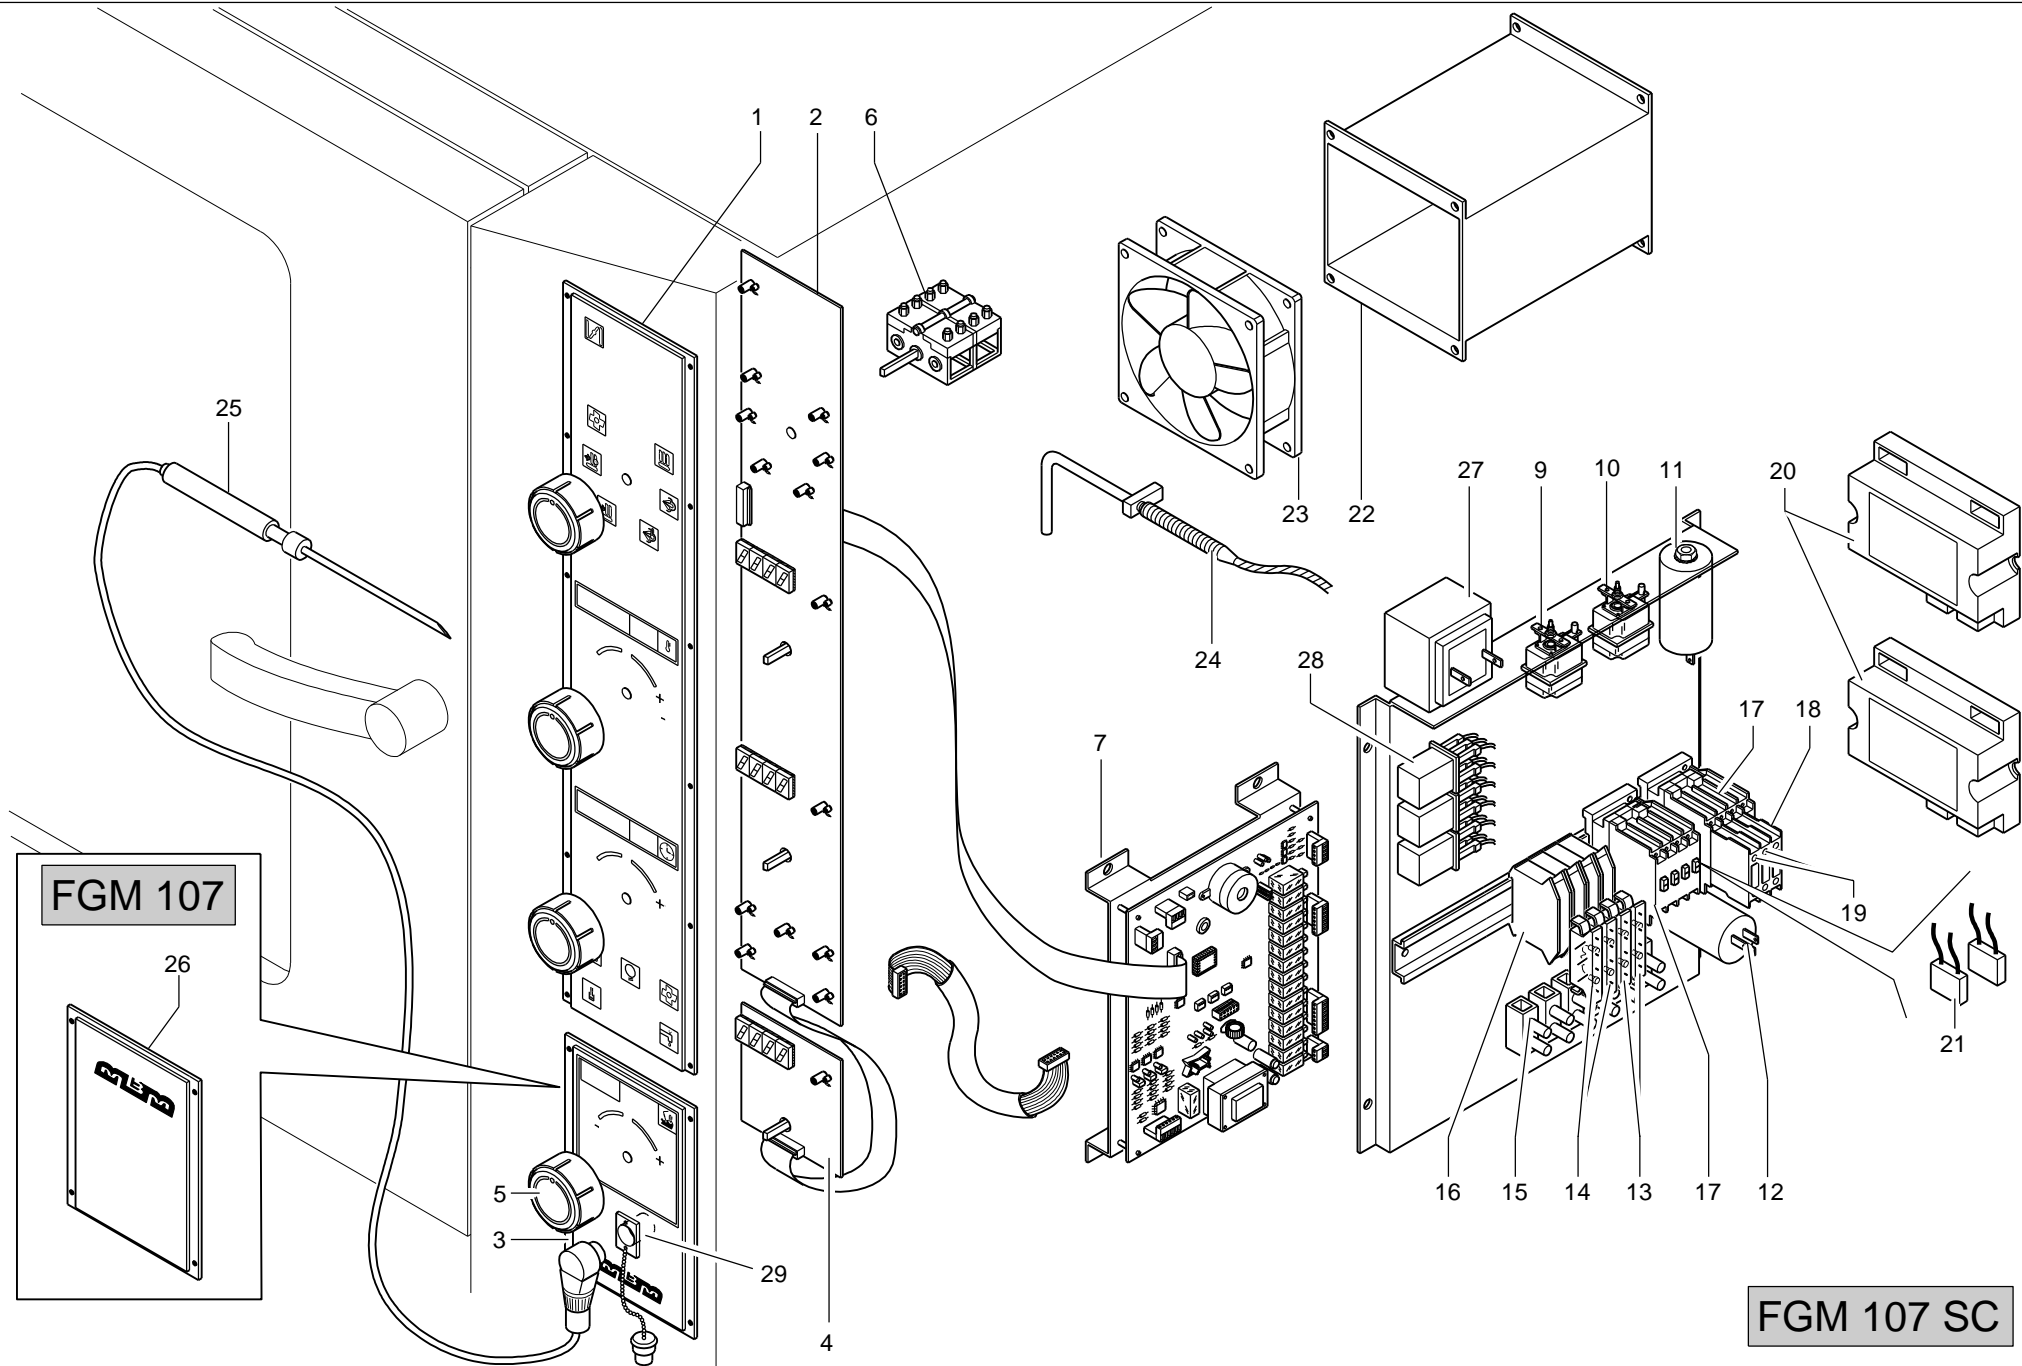

○ = RICAMBI CONSIGLIATI - RECOMMENDED SPARE PARTS

FORNI 2004

FGM 107

FGM 107 SC

TAV. 773

TAVOLA	POS.	CODICE	ITALIANO	FRANCESE	INGLESE	TEDESCO
FORNI TAV. 773	1	GAFOC00030	AS.CERN.SUP.SX P.F.	CHARNIÈRE SUPÉRIEURE GAUCHE	INGE PIN SUPER.LEFT	TÜRANGEL OBEN LINKS
FORNI TAV. 773	1-1	GAFOC00213	AS.CERN.SUP.DX P.F.	CHARNIÈRE SUPÉRIEURE DROITE	INGE PIN SUP. RIGHT	TÜRANGEL RECHTS
FORNI TAV. 773	2	161169	GR. VETRO INT. SX/DX	GROUPE VERRE INTERIEUR GAUCHE/DROITE	INNER UNIT GLASS LEFT/RIGHT	GRUPPE INNENGLAS RECHTS/LINKE
FORNI TAV. 773	3	161161	AS. PORTA FORNO SX	PORTE DU FOUR GAUCHE	OVEN DOOR LEFT	OFENTÜR LINKS
FORNI TAV. 773	3-1	161570	AS. PORTA FORNO DX	PORTE DU FOUR DROITE	OVEN DOOR RIGHT	OFENTÜR RECHTS
FORNI TAV. 773	4	161172	VETRO ESTERNO SX/DX	VERRE CHAUFFE	GLASS CHAMBER	GLAS KAMMER
FORNI TAV. 773	5	RTFOC00057	ZOCCOLO CENTRALE	GODET CENTRAL	CENTRAL BASE	SOCKEL ZENTRAL
FORNI TAV. 773	6	161387	CERN.INF.P.F.SX	CHARNIÈRE INFÉRIEUR GAUCHE PORTE DU FOUR	INGE PIN INFER.LEFT	TÜRANGEL UNTENLINKS
FORNI TAV. 773	6-1	PAFOC00583	CERN.INF.P.F.DX	CHARNIÈRE INFÉRIEUR DROITE PORTE DU FOUR	INGE PIN INF. RIGHT	TÜRANGEL INF. RECHTS
FORNI TAV. 773	7	160912	MANIGLIA P.F.	POIGNÉE	HANDLE	HANDGRIFF
FORNI TAV. 773	8	RTFOC00338	ANELLO EST.MAN.P.F.	ANNEAU EXT. POIGNÉE PORTE DU FOUR	OUTWARD RING OVEN DOOR HANDLE	HANDGRIFF
FORNI TAV. 773	9	160911	BASETTA MANIGLIA	EPAISSEUR POIGNÉE	HANDLE	HANDGRIFF
FORNI TAV. 773	10	RTFOC00337	ANELLO INT.GRADINO MAN.P.F.	ANNEAU INTERIEUR EPAISSEUR	INNER RING	INNENRING
FORNI TAV. 773	11	161176	CASSETTO SX INT. P.F.	GROUPE BASSIN GAUCHE	UNIT DRAWER LEFT	GRUPPE SCHUBLADE LINKE
FORNI TAV. 773	11-1	161566	CASSETTO DX INT. P.F.	GROUPE BASSIN DROITE	UNIT DRAWER RIGHT	GRUPPE SCHUBLADE RECHTS
FORNI TAV. 773	12	161135	AS.CASSETTO SX	BASSIN GAUCHE	TRAY LEFT	SCHUBLADE LINKS
FORNI TAV. 773	12-1	161574	AS.CASSETTO DX	BASSIN DROITE	TRAY RIGHT	SCHUBLADE RECHTS
FORNI TAV. 773	13	RTFOC00413	PIEDINO+T.OTTAG.	PIED	FOOT	FUSS
FORNI TAV. 773	14	RTFOC00711	MICROINT. UNIPOL.	MICRO-INTERRUPTEUR PORTE DU FOUR	MICRO OVEN DOOR	MIKRO OFENTÜR
FORNI TAV. 773	15	164771	AS.CRUSCOTTO	PANNEAU DE CONTRÔLE	CONTROL PANEL	STIRNBRETT
FORNI TAV. 773	16	PAFOC00542	FIANCO DX	CÔTÉ DROITE	RIGHT SIDE	RECHTE SEITE
FORNI TAV. 773	17	PAFOC00597	POSTERIORE INOX	PANNEAU POSTERIEUR	BACK PANEL	HINTEN
FORNI TAV. 773	18	161206	AS.COPERCHIO	COUVERCLE	COVER	BECKENABDECKUNG
FORNI TAV. 773	19	PAFOC00543	FIANCO SX	CÔTÉ GAUCHE	LEFT SIDE	LINKE SEITE
FORNI TAV. 773	20	161152	AS. GHIERA BLOCCO VETRO	GROUPE BAGUE BLOCAGE VERRE	UNIT LUCKING GLASS NUT	GRUPPE GEFESTIGUNGSMUTTER GLAS
FORNI TAV. 773	21	GAFOC00027	AS.C/FORO CASS.	COUVRE TROU	PLUG	LOCHABDECKUNGSPFROPFEN
FORNI TAV. 773	22	RTFOC00555	AT.GRIGLIA LAT.F.	ATTAQUE GRILLE LATÉRALE	GRILL CONNECTION SIDE	GRILLAUFBLAGE SEITE
FORNI TAV. 773	23	RTFOC00201	*VETRO P/LAMPADA	VERRE DU PORTELAMPE	GLASS P/LAMP	GLAS P/LAMPE
FORNI TAV. 773	24	161283	GUARNIZIONE P/LAMPADA	GARNITURE DU PORTELAMPE	GASKET P/LAMP	DICHTUNG P/LAMPE
FORNI TAV. 773	25	RTFOC00382	*CORNICI FIS.VETRO P/LAMP.	CADRE DU PORTELAMPE	MOULDING P/LAMP	UMRAHMUNG P/LAMPE
FORNI TAV. 773	26	161282	LAMPADA	LAMPE	LAMP	LAMPE
FORNI TAV. 773	27	161281	PORTA LAMPADA	PORTELAMPE	DOOR LAMP	PORTA LAMPE
FORNI TAV. 773	28	PAFOC00680	DISCO INF.SCARICO COND.	DISQUE INFÉRIEUR DÉCHARGÉ	DISC INFER. OUTLET	SCHEIBE UNTEN AUSGANG
FORNI TAV. 773	29	161660	MANOP.COND.FCV.	BOUTON	KNOB	DREHGRIFF
FORNI TAV. 773	30	RTFOC00507	ASTA ANT.SCA.COND.	BARRE ANTÉRIEUR	ROD ANTERIOUR	STAB VORNE
FORNI TAV. 773	31	RTFOC00476	ASTA TRAS.SCA.COND.	BARRE TRANSVERSAL	ROD TRANSVERS.	STAB
FORNI TAV. 773	32	RTFOC00009	GANCIO	CROCHET	HOOK	HAKEN
FORNI TAV. 773	33	RTFOC00005	ZOCCOLO ESTERNO	GODET EXTÉRIEUR	OUTWARD BASE	SOCKEL AUSSEN
FORNI TAV. 773	34	GAFOC00051	SERRATURA	SERRURE	LOCK	SCHLOSS
FORNI TAV. 773	35	161513	MOLLA FERMO GHIERA	RESSORT DE LA SERRURE DU VIROLE	FERRULE LOCK SPRING	FEDER DES MUTTER-SCHLOSSES
FORNI TAV. 773	36	RTMIN00114	DADO CECO M6	ECROU	NUT	MUTTER
FORNI TAV. 773	37	161166	AS. PROTEZ. SERRATURA P.F. SX	GROUPE PROTECTION SERRURE GAUCHE	UNIT LEFT LOCK PROTECTION	GRUPPE SHUTZSCHLOSS LINKE
FORNI TAV. 773	37-1	161581	AS. PROTEZ.SERRATURA P.F. DX	GROUPE PROTECTION SERRURE DROITE	UNIT RIGHT LOCK PROTECTION	GRUPPE SHUTZSCHLOSS RECHTZ
FORNI TAV. 773	38	161411	GUARNIZIONE CRUSCOTTO	GARNITURE PANNEAU DE CONTRÔLE	CONTROL PANEL GASKET	DITCHUNGSTIRNBRETT
FORNI TAV. 773	39	RTFOC00722	GUARNIZIONE FACCIATA	GARNITURE DEVANTURE	GASKET FACE	DICHTUNG OFENVORDERWAND
FORNI TAV. 773	40	161477	GOMMINO PORTA FORNO	BOUCHON DE LA PORTE	DOOR RUBBER CAP	TÜR GUMMI
FORNI TAV. 773	41	AFC0000830	CAMINO ANTIVENTO	CHEMINÉE ANTIVENT	CHIMNEY	KAMIN WINDSCHUTZ
FORNI TAV. 773	42	RTFOC00514	DISTANZ.INF/SUP SERR.FGC060/1	ENTRTOISE	SPACER	DISTANZSTÜCK
FORNI TAV. 773	43	RTFOC00515	DISTANZ.CENT.SERR.FGC060/1	ENTRTOISE	SPACER	DISTANZSTÜCK