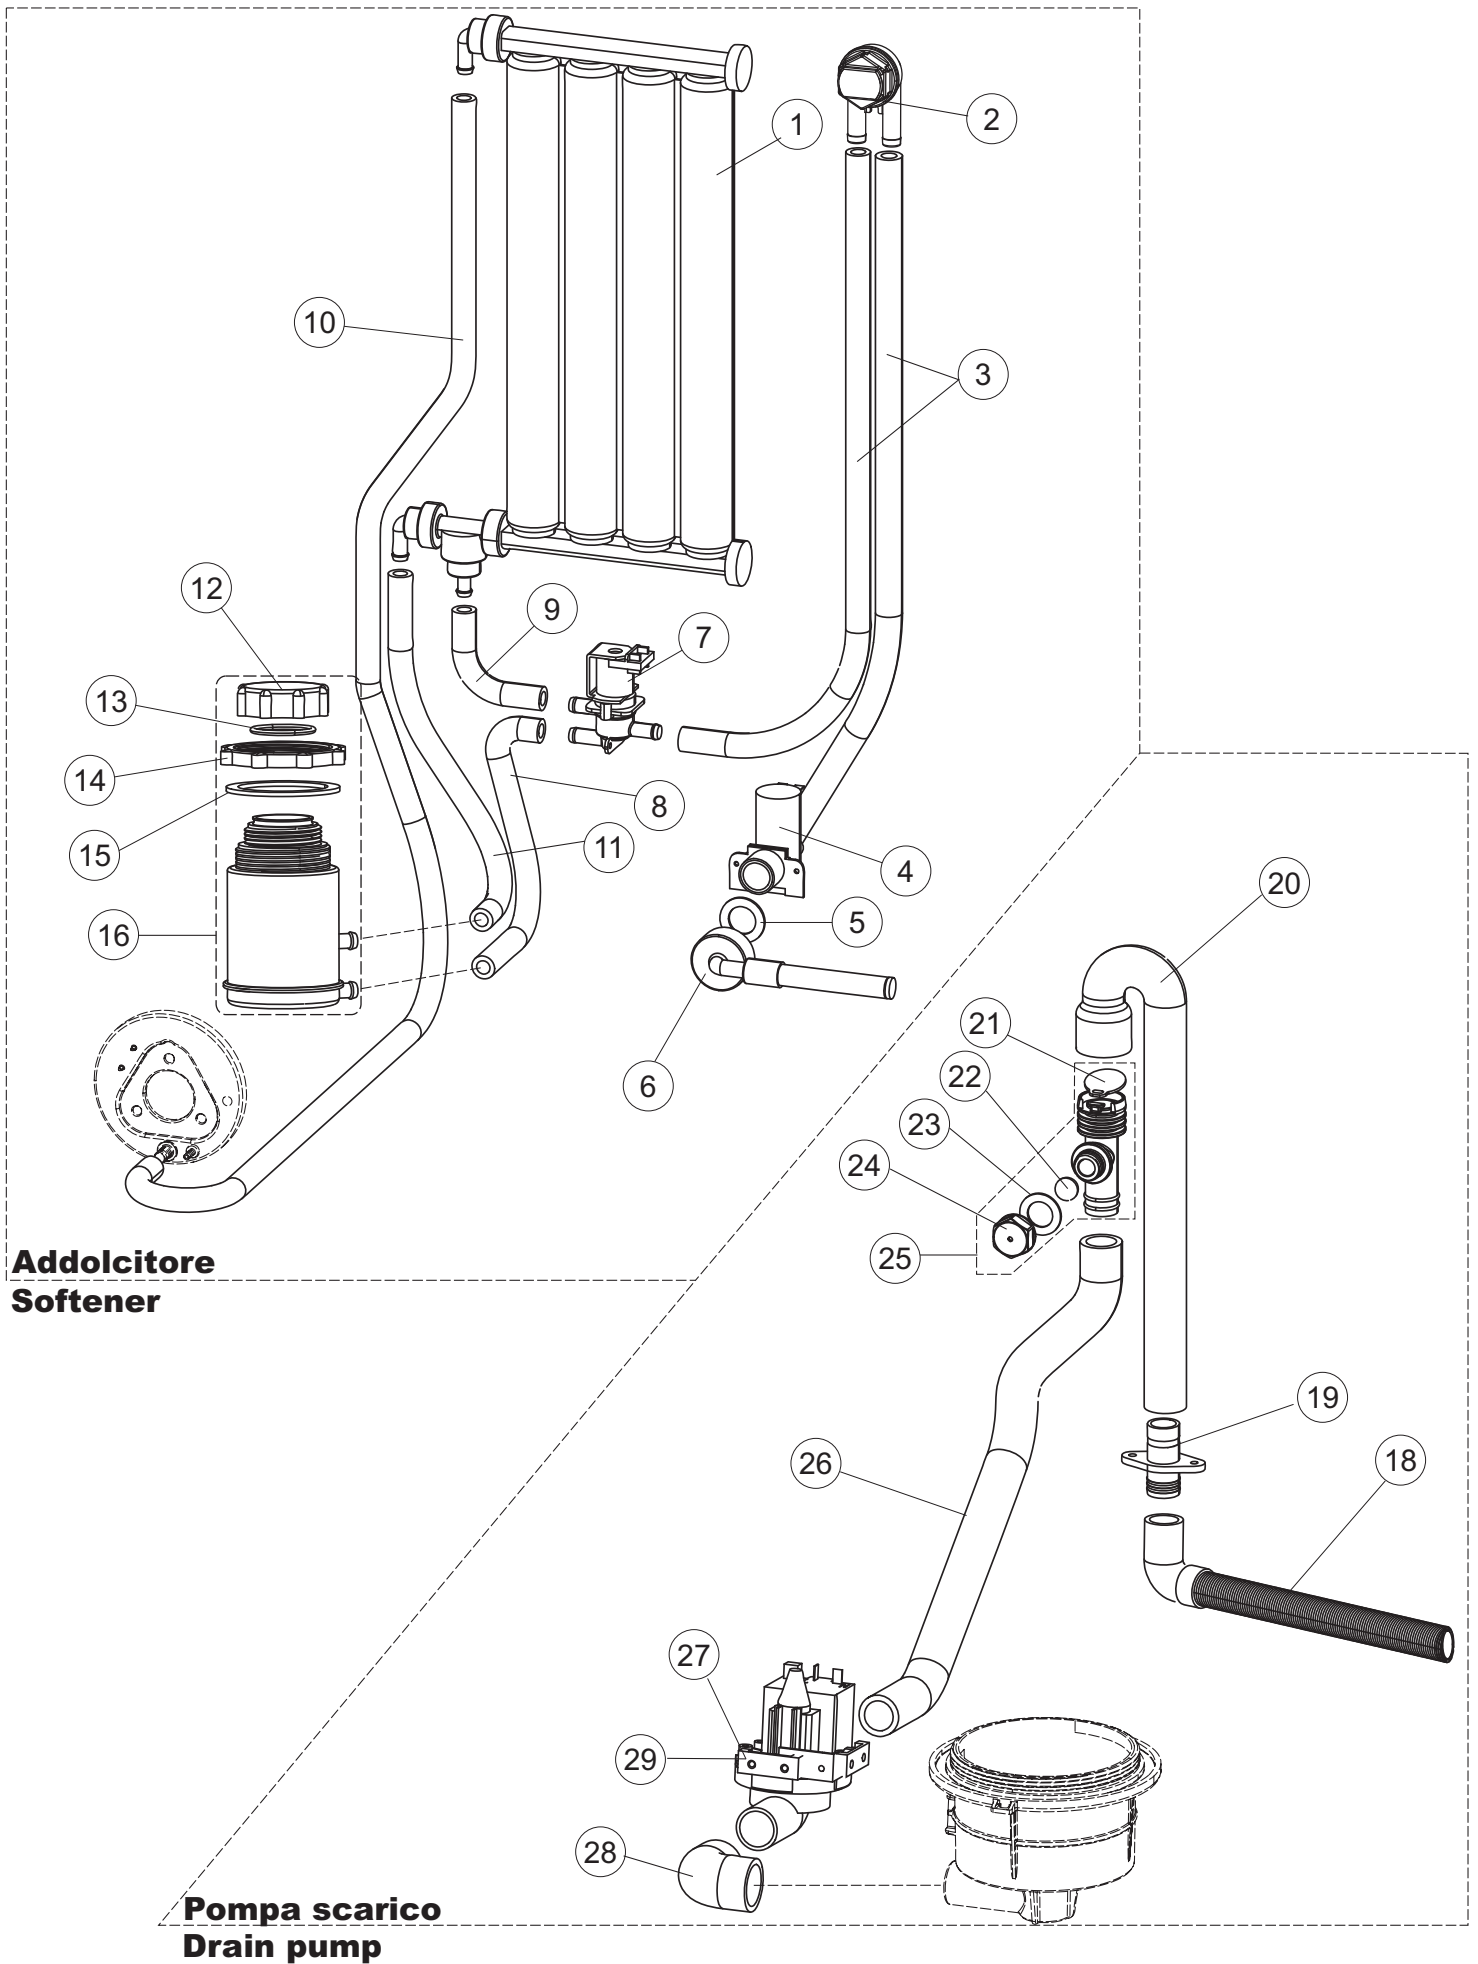

**Addolcitore
Softener**

**Pompa scarico
Drain pump**