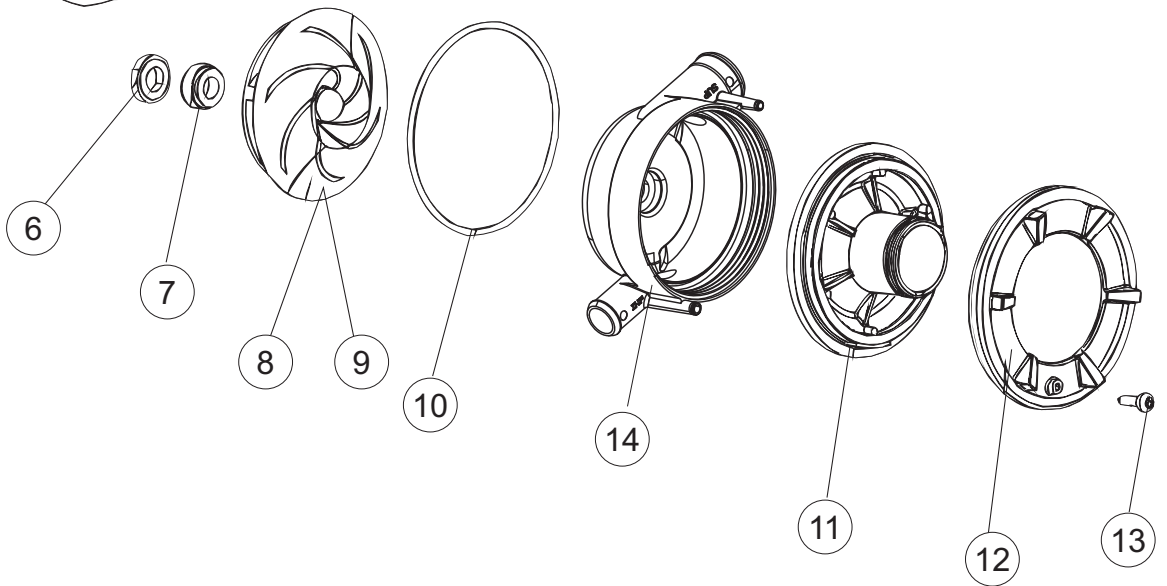

6

Pagina	Posizione	Codice	Vecchio codice	Descrizione	Um
1	1	004256		NON A LISTINO	
1	2	022159		PANNELLO POSTERIORE	NR
1	3	035113		STAFFA PL.FISSA FIANCHI-CAPPELLO LA500	NR
1	4	437081	REB437081	GUARNIZIONE PORTA - 50/503	NR
1	5	994012	DWS30	GRUPPO SERRATURA EB/F 22/44	NR
1	6	417041	REB417041	DADO BATTUTA PORTA	NR
1	7	307003	REB307003	BATTUTA DADO ASTA	NR
1	8	029721		PORTA	NR
1	9	325066	REB325066	PIOLO SERRATURA BETA 246/250	NR
1	10	311019	REB311019	CERNIERA PORTA 45/46/50..	NR
1	11	325036	REB325036	PERNO CERNIERA PORTA 50	NR
1	12	304021	REB304021	ASTA GUIDA PORTA 50/500/453/463/503	NR
1	13	035112		STAFFA COMP.ELETTRICI LA500 GET50 0	NR
1	14	012338		FRONTALE	NR
1	15	030195		PROTEZIONE INF. ZOCCOLO LA500	NR
1	16	040123		ZOCCOLO ASSEMBLATO LA500	NR
1	17	461019	REB461019	PIEDINO REGOLABILE D30 M8	NR
1	18	480057	REB480057	TAPPO GOMMA D.14	NR
1	19	459006	REB459006	PASSACAVO DI9/De16 22	NR
1	20	459004	REB459004	PASSATUBO GOMMA DI.34	NR
1	21	015064		GUIDA CESTO SX.	NR
1	22	015063		GUIDA CESTO DX.	NR
2	1	224004	REB224004	PRESSOSTATO - 35/17	NR
2	2	224029		PRESSOSTATO - 75/55 SICUREZ.	NR
2	3	035031	REB035031	RACCORDO A "Y" PRESSOSTATO 760	NR
2	4	143013	REB143013	TUBO PVC VERDE 4X7	MT
2	5	220011	REB220011	* MORSETTIERA 5.POLI + TERRA FV.122	NR
2	6	H.374339-2		CAVO MACCHINA H07RN-F 5X2.5X3.0MT	NR
2	7	459005	REB459005	FISSACAVO STEAB art.5024	NR
2	8	230118		RESISTENZA V.2100W-230V.LA50 LAVAB.	NR
2	9	437086	REB437086	GUARNIZIONE RESISTENZA VASCA	NR
2	10	236047	REB236047	TERM.CONTATTO /S.95ø+/-3ø	NR
2	11	236052		TERM.CONTATTO BOILER/L.90ø+/-3ø(2611576)	NR
2	12	456002	REB456002	OR 48x6,2	NR
2	13	230111		RESIST.B.4900W/230-400V	NR
2	14	69870		PROTEZIONE RESISTENZA BOILER	NR
2	15	69871		PORTASONDA	NR
2	16	028105		PIASTRINA FERMA SONDA	NR
2	17	231016		SONDA TEMPERATURA	NR
2	18	80871		MICRO MAGNETICO	NR
2	19	214114		PROTEZIONE TRASPARENTE PER IMPIANTO ELETTRICO PER LAVASTOVIGLIE	NR
2	20	121993		GRUPPO FILTRO DOSATORE	NR
2	21	143194	REB143194	TUBO 4x6 CRISTAL TRASPARENTE	MT
2	22	143267		TUBETTO 6X10	NR
2	23	209038		DOSAT.PERIST.DETERG.REG.(NBR-3)BLU	NR
2	24	468151	DZR150NT	RACCORDO ENTRATA SAPONE CPL NM * SALDATO	NR
2	25	984007		GRUPPO CAMPANA PRESSOST.LA500	NR
2	26	437019	REB437019	GUARNIZIONE CAMP. PRESS. V.M.	NR
2	27	456020	REB456020	OR 3050 R495	NR
2	28	468029	REB468029	RACCORDO CAMPANA PRESSOSTATO	NR