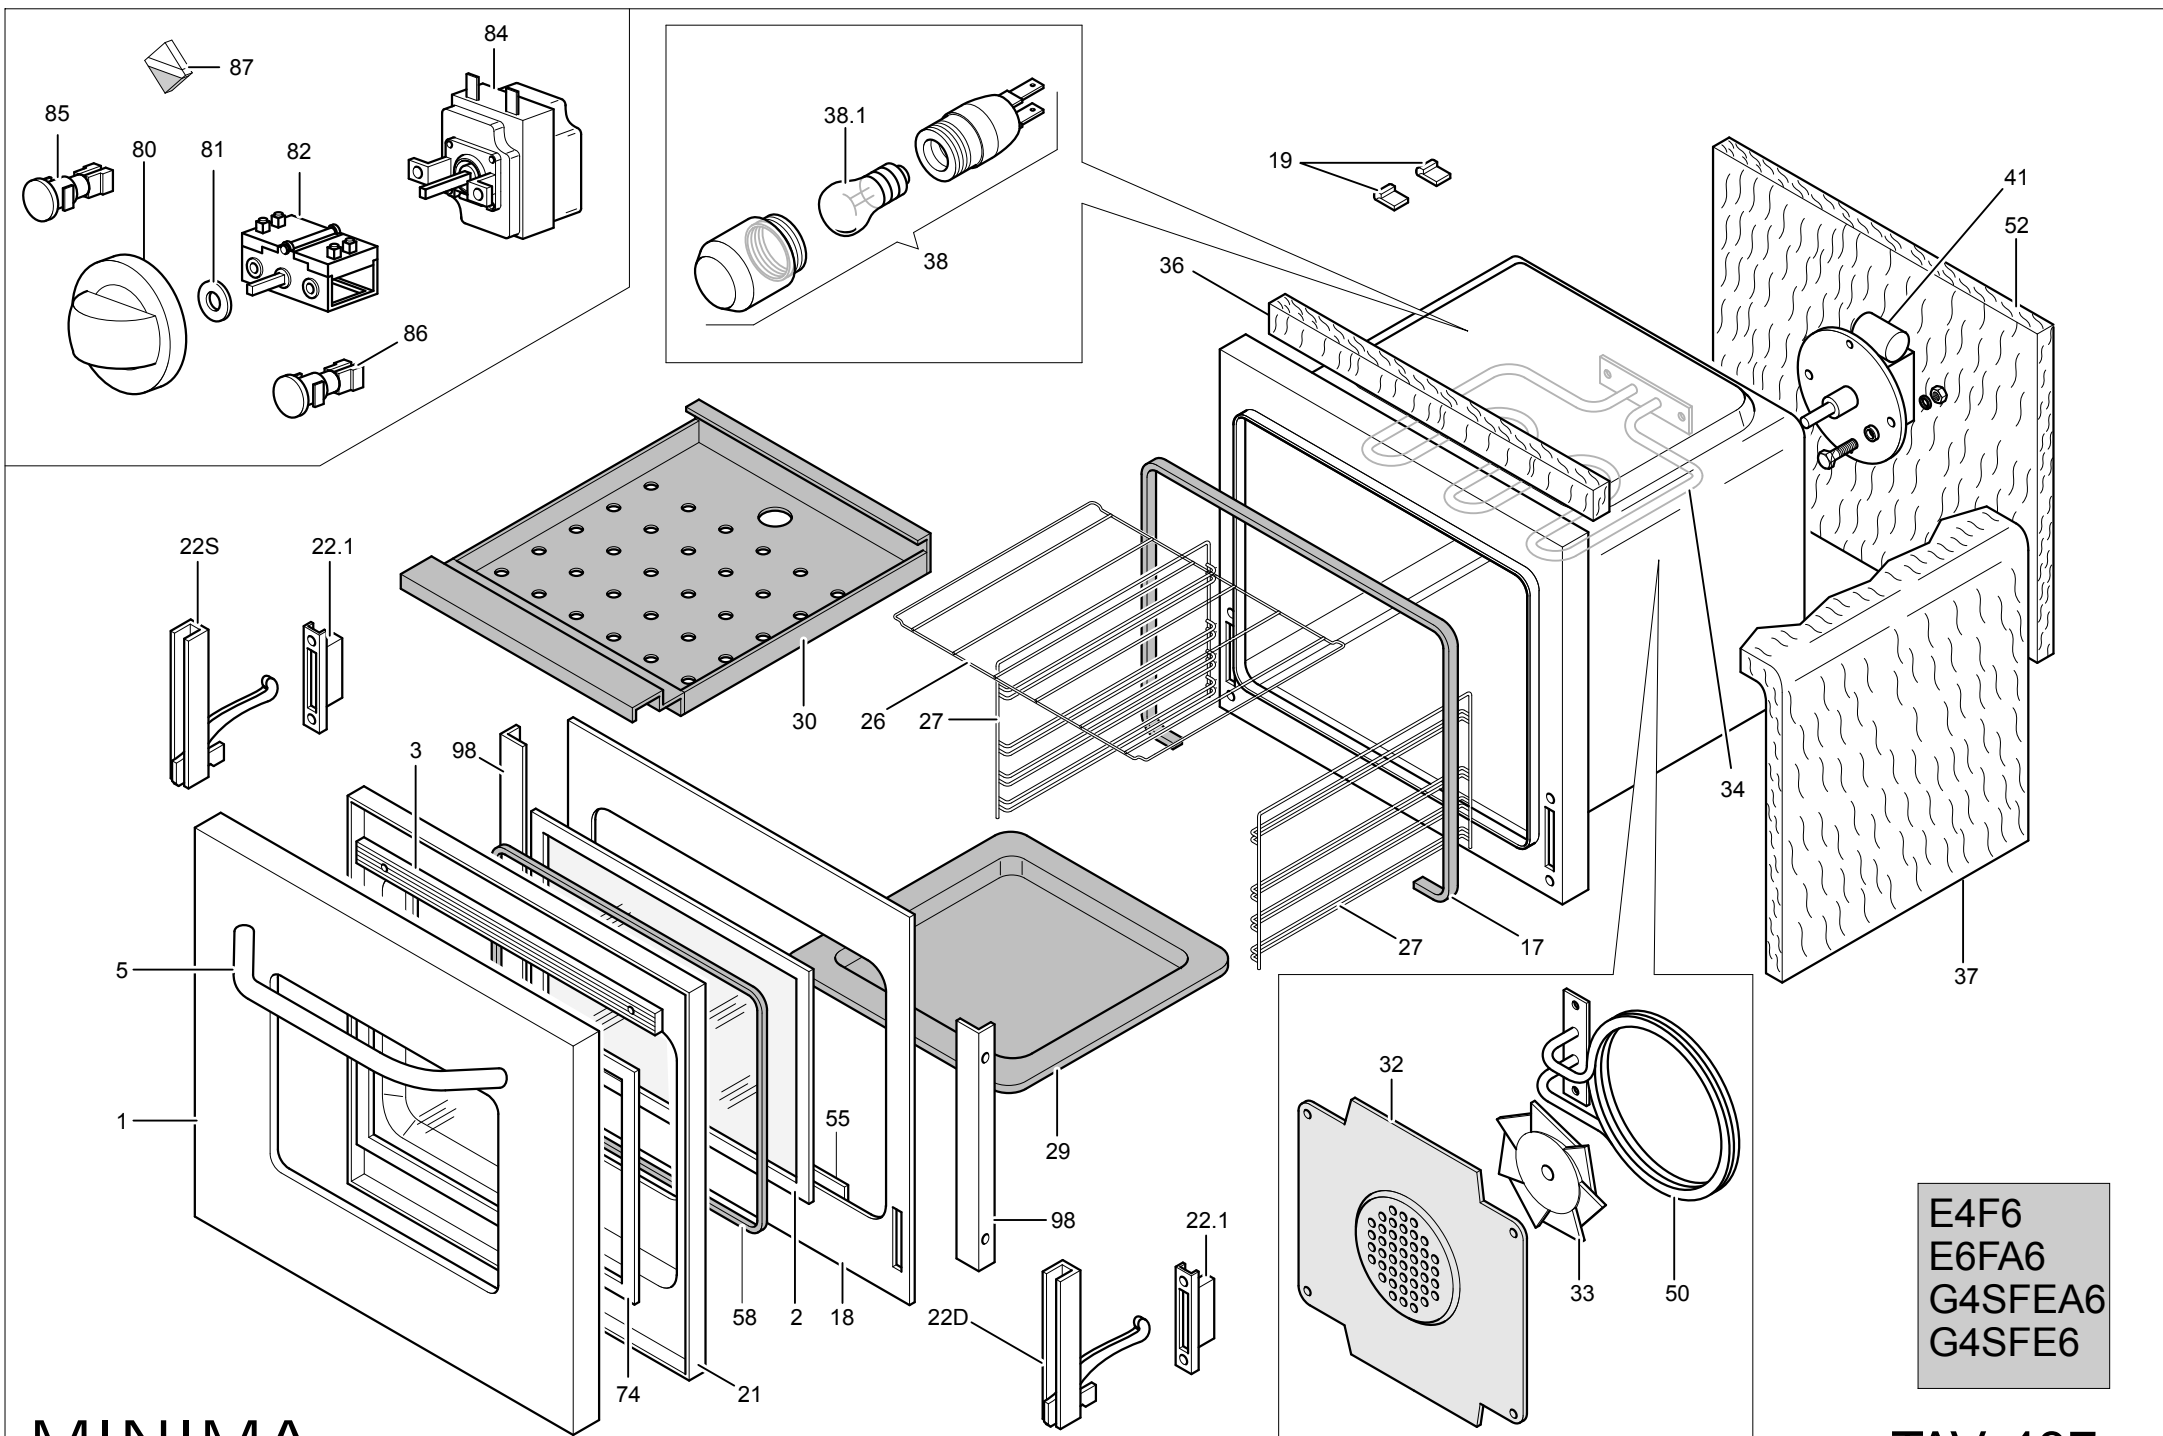

E4F6
E6FA6
G4SFEA6
G4SFE6

TABLE	POS.	CODE	ITALIAN	ENGLISH	FRANÇAIS	DEUTSCH
MINIMATAV437	1	3170004440	BOMBATO PORTA F/60 INOX	GREEN WARNING LAMP	BOMBE PORTE F/60 INOX	GEWÖLBTE TÜR F/60 EDELSTAHL
MINIMATAV.437	2	RIC0002587	*CRISTALLO I.G4SF6 9666320200	GREEN WARNING LAMP	CRYSTAL INTERIEUR F/60 ANTHRACITE	KRISTALL INTERN F/60 DUNKELGRAU
MINIMATAV.437	3	RIC0002674	*LISTA RINF.MANIGL.3120001600	GREEN WARNING LAMP	LATTE RENFORCEMENT POIGNEE E	VERSTÄRKUNGSLEISTE GRIFF UND
MINIMATAV437	5	RIC0002479	*MANIGLIA INOX G4F6 9636273200	GREEN WARNING LAMP	POIGNEE PONT INOX	EDELSTAHL BÜGELGRIFF
MINIMATAV.437	17	RIC0002340	*GUARNIZ.P.F.E4F6 9686373100	GREEN WARNING LAMP	JOINT FAÇADE F/60	DICHTUNG VORDERSEITE
MINIMATAV.437	18	RIC0002675	*FACCIATA 60 G NERO 3070001104	GREEN WARNING LAMP	FAÇADE 60G.NOIRE	VORDERSEITE SCHWARZ 60 G.
MINIMATAV.437	21	RIC0002676	*C/PORTA RUS NERO 3040001404	GREEN WARNING LAMP	FAUSSE PORTE RUS NOIRE	GEGENTÜR RUS SCHWARZ
MINIMATAV.437	22.01	RIC0002448	*P/RULLINO G4F6 9226105200	GREEN WARNING LAMP	PORTE-ROULEAU CHARNIERE PORTE	ROLLENFÜHRUNG TÜRSCHARNIER
MINIMATAV.437	22D	RIC0002133	*CERN.DX PORTA G4F6 9626105000	GREEN WARNING LAMP	CHARNIERE PORTE D.TE F/E810	SCHARNIER RECHTE TÜR
MINIMATAV.437	22S	RIC0002134	*CERN.SX PORTA G4F6 9626105100	GREEN WARNING LAMP	CHARNIERE PORTE G.CHE F/E810	SCHARNIER LINKE TÜR F/E810
MINIMATAV.437	26	9626153500	GRIGLIA INTERNA SAGOMATA F/60	GREEN WARNING LAMP	GRILLE INTERIEURE FAÇONNEE F/60	PROFILGITTER INNEN F/60
MINIMATAV.437	27	9626155000	GUIDA LATERALE F/60	GREEN WARNING LAMP	GUIDE LATERALE F/60	SEITLICHE FÜHRUNG F/60
MINIMATAV437	29	3140000304	PADELLA E NERO	GREEN WARNING LAMP	POELE E NOIRE	PFANNE SCHWARZ
MINIMATAV.437	30	3180001800	SCATOLA SUPPORTO BRUCIATORE GL	GREEN WARNING LAMP	BOITE SUPPORT BRULEUR GL	KASTENHALTERUNG BRENNER GL
MINIMATAV437	32	3150000119	PANNELLO COPRIVENTOLA E AUTOPULENTE	GREEN WARNING LAMP	PANNEAU DE L'ABRI DU VENTILATEUR	TAFEL DER FÄCHER-DECKE
MINIMATAV437	34	RIC0001836	*R.GRILL E4F6 1,8KW 9303350400	GREEN WARNING LAMP	RESISTANCE GRILL F/60 NIP	GRILLWIDERSTAND F/60 NIP
MINIMATAV437	36	9807211000	PANNELLO ISOLANTE CIELO F/60	YELLOW WARNING LAMP	PANNEAU ISOLANT CIEL F/60	ISOLIERPANEEL OBEN F/60
MINIMATAV437	37	9807207000	MATERASSINO ISOLANTE F/60	GREEN WARNING LAMP	PETIT MATELAS ISOLANT F/60 GAZ	ISOLIERMATTE
MINIMATAV437	38	RIC0002549	*P/LAMP.SCHER.G6SF6 9303310000	YELLOW WARNING LAMP	DOUILLE	LAMPENHALTERUNG
MINIMATAV437	38.01.00	RIC0002592	*LAMP.P/LAMP.9303310100	YELLOW WARNING LAMP	LAMPE	LAMPE
MINIMATAV437	41	9343420000	MOTOVENTILATORE 220/240V.	YELLOW WARNING LAMP	VENTILATEUR 220/240V	VENTILATOR 220/240V
MINIMATAV.437	50	RIC0001835	*R.CIRC.F.E4F6 2,5KW	GREEN WARNING LAMP	RESISTANCE 3SP 1500/3000W 220/240V	WIEDERSTAND
MINIMATAV437	52	9807222000	PANNELLO ISOLANTE SCHIENA F/60	YELLOW WARNING LAMP	PANNEAU ISOLANT DOS F/60	ISOLIERPANEEL
MINIMATAV437	55	RIC0002677	*SQ.VETRO C/PORTA 3200001740	GREEN WARNING LAMP	EQUERRE FIXE VERRE FAUSSE PORTE	FESTER WINKEL GLAS GEGENTÜR
MINIMATAV.437	58	RIC0002676	*C/PORTA RUS NERO 3040001404	GREEN WARNING LAMP	FAUSSE PORTE RUS NOIRE	GEGENTÜR RUS SCHWARZ
MINIMATAV.437	74	RIC0002679	*CRISTALLO INT.9666310200	GREEN WARNING LAMP	CRYSTAL INTERIEUR FI/60 FIXE	KRISTALL INNEN FI/60 FEST
MINIMATAV.437	80	RTCU600195	MANOP.TERM.F.E4F6	GREEN WARNING LAMP	BOUTON DU THERMOSTAT F E4F6	THERMOSTATKUGELGRIFF
MINIMATAV437	82	RTCU600185	COMM.F.G4SFE6 4623966811	YELLOW WARNING LAMP	COMMUTATEUR F G4SFE6	KOMMUTATOR
MINIMATAV437	84	RTCU600186	T.E.E4F6 5519052846		THERMOSTAT E E4F6	THERMOSTATE
MINIMATAV437	85	166466,00	LAMP.SP.ARANCIO	ORANGE WARNING LAMP	LAMPE TÉMOIN ORANGE	ORANGE KONTROLLEUCHTE
MINIMATAV437	86	166465,00	LAMP.SP.VERDE	GREEN WARNING LAMP	LAMPE TEMOIN VERTE	GRÜNE KONTROLLEUCHTE
MINIMATAV437	87	RTCU700294	MARCHIO RIF.FUOCHI FORNO G4SF7		MARQUE	MARK
MINIMATAV.437	98	3200002900	SQUADRA FISSA FORNO A FACCIATA	GREEN WARNING LAMP	EQUERRE FIXE FOUR A FAÇADE	FESTER BÜGEL EINBAU-OFEN