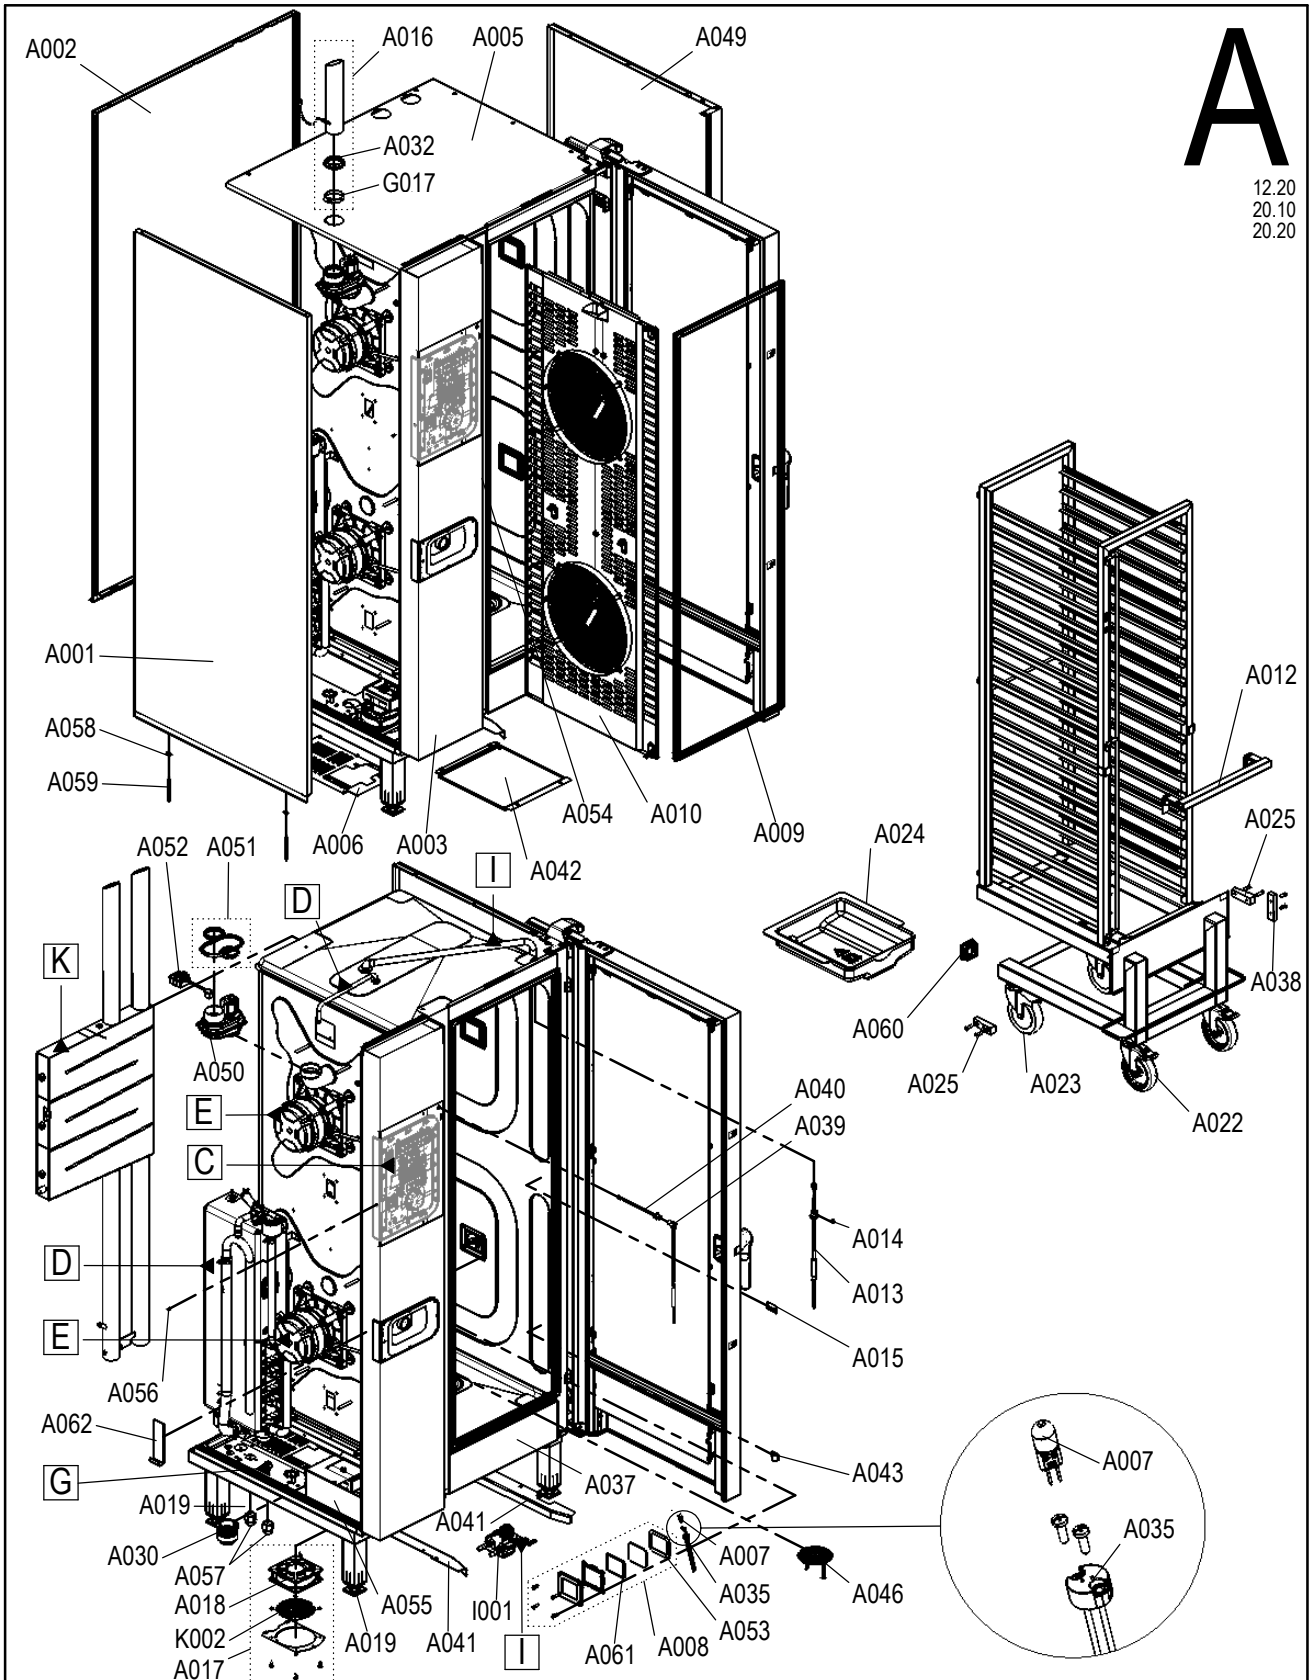

**CONVOTHERM** Ersatzteilzchnng. Außengehäuse Standgeräte Convotherm4  
Spare part drawing outer casing floor units Convotherm4

ETZ A - AG 567 P4

**A**

12.20  
20.10  
20.20

Laufende Verbesserungen des Produkts können Änderungen der Spezifikationen ohne expliziten Hinweis bedingen. Continuous improvements to the product may mean changes to the specification are made without explicit mention. 9965008\_09 Jul 16, 18 © 2018