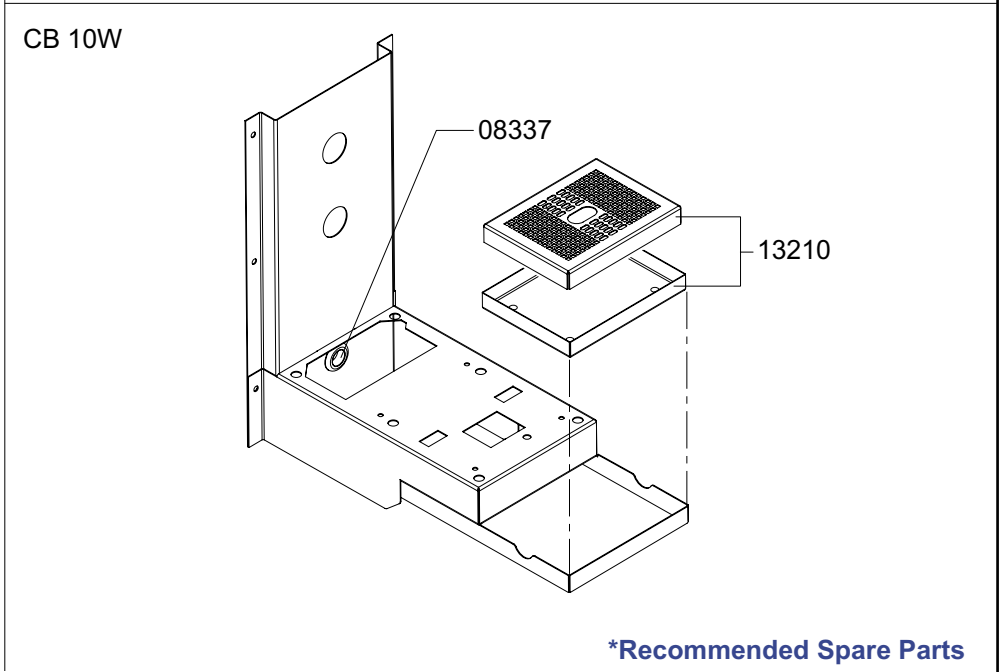

***Recommended Spare Parts**

Type : CB 2x10W, CB 1x10W L/R, CB 10W	From mach.nr. : 4M23917	Page : 1-4	Drawer : A.V.
Artikel : 10655, 10660/10665, 10675	Date : 10/03	Rev. : 1	Date : 05-04-06
Rated voltage : 3N~ 380-415V 50-60Hz 8400W	Spare Parts Info	***** Animo ***** Assen - Holland	

Type : CB 2x10W, CB 1x10W L/R, CB 10W	From mach.nr. : 4M23917	Page : 2-4	Drawer : A.V.
Artikel : 10655, 10660/10665, 10675	Date : 10/03	Rev. : 1	Date : 05-04-06
Rated voltage : 3N~ 380-415V 50-60Hz 8400W	Spare Parts Info	***** Animo ***** Assen - Holland	