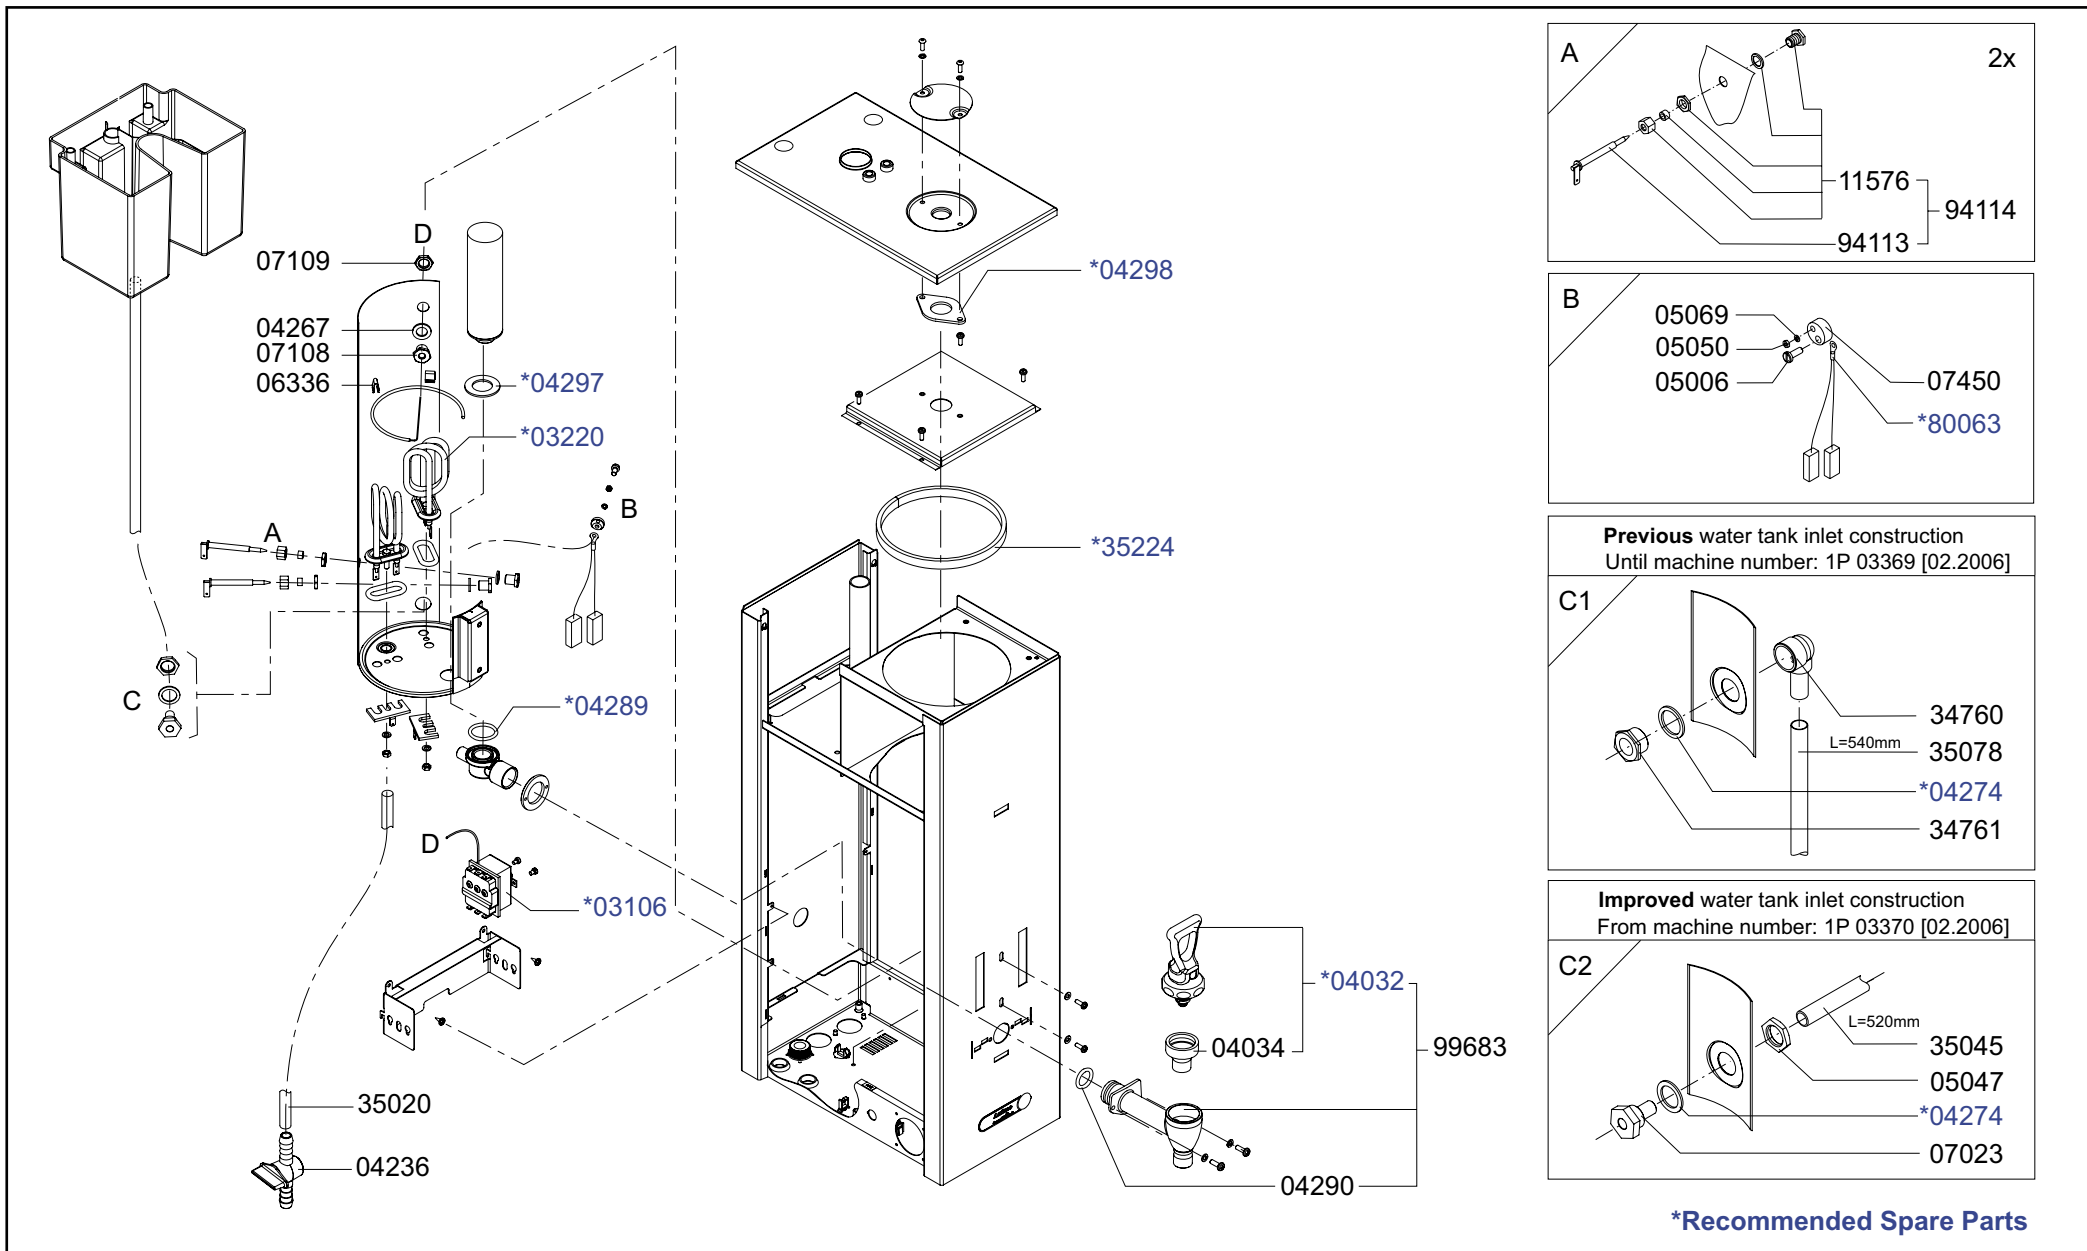

***Recommended Spare Parts**

Type : CB 2x10W, CB 1x10W L/R, CB 10W	From mach.nr. : 4M23917	Page : 1-4	Drawer : A.V.
Artikel : 10655, 10660/10665, 10675	Date : 10/03	Rev. : 1	Date : 05-04-06
Rated voltage : 3N~ 380-415V 50-60Hz 8400W	Spare Parts Info	***** Animo ***** Assen - Holland	

Type : CB 2x10W, CB 1x10W L/R, CB 10W	From mach.nr. : 4M23917	Page : 2-4	Drawer : A.V.
Artikel : 10655, 10660/10665, 10675	Date : 10/03	Rev. : 1	Date : 05-04-06
Rated voltage : 3N~ 380-415V 50-60Hz 8400W	Spare Parts Info	***** Animo ***** Assen - Holland	

Type : CB 2x10W, CB 1x10W L/R, CB 10W	From mach.nr. : 4M23917	Page : 3-4	Drawer : A.V.
Artikel : 10655, 10660/10665, 10675	Date : 10/03	Rev. : 1	Date : 05-04-06
Rated voltage : 3N~ 380-415V 50-60Hz 8400W	Spare Parts Info	***** Animo ***** Assen - Holland	

***Recommended Spare Parts**

Type : CN10e
 Artikel : 51110

From mach.nr. : 3M22227
 Date : 09/03

Page : 1-1
 Rev. : 0

Drawer : A.V.
 Date : 06-04-04

Rated voltage : 1N~ 220-240V 50-60Hz 70W

Spare Parts Info