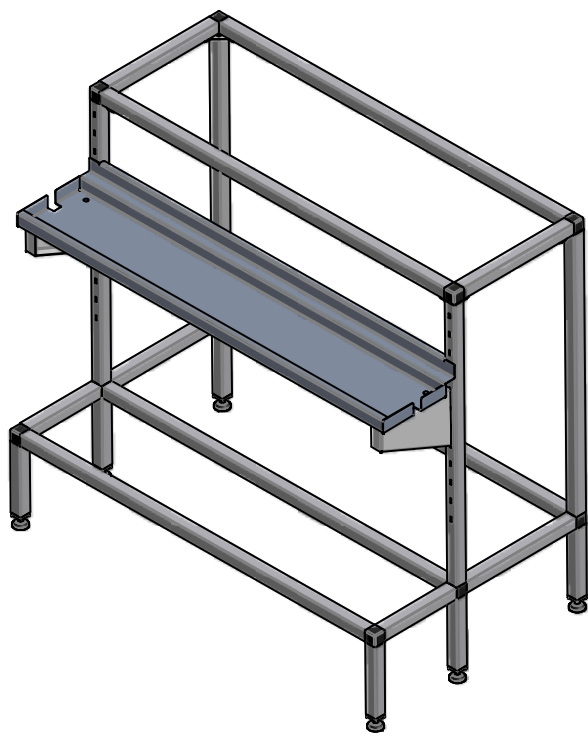

***** **Animo** *****
Assen - Holland

15	1	LEKBAKHOUDER ONDERST CB 2x10(W)		68551
14	1	LEKBAKSTEUN ONDERSTEL CB LI		68544
13	1	LEKBAKSTEUN ONDERSTEL CB RE		68543
12	4	METAALSCHROEF RVS M 5X40 CK	niet afgebeeld	05035
11	4	BEUGEL ZIJWAND ONDERSTEL CB		68546
10	5	PIJP RVS 25x25x1.2 L= 857		68540
9	2	PIJP RVS 25x25x1.2 L= 610		68386
8	2	PIJP RVS 25x25x1.2 GAT L= 610		68532
7	4	PIJP RVS 25x25x1.2 L= 275		68534
6	2	PIJP RVS 25x25x1.2 L= 180		68533
5	6	BUISVERBINDING 3W		08614
4	2	BUISVERBINDING 5W		08615
3	2	BUISVERBINDING 4W		08616
2	6	PIJP RVS 25x25x1.2 L= 155		68380
1	6	STELVOETJES M8 COMBI-TUBE		08617