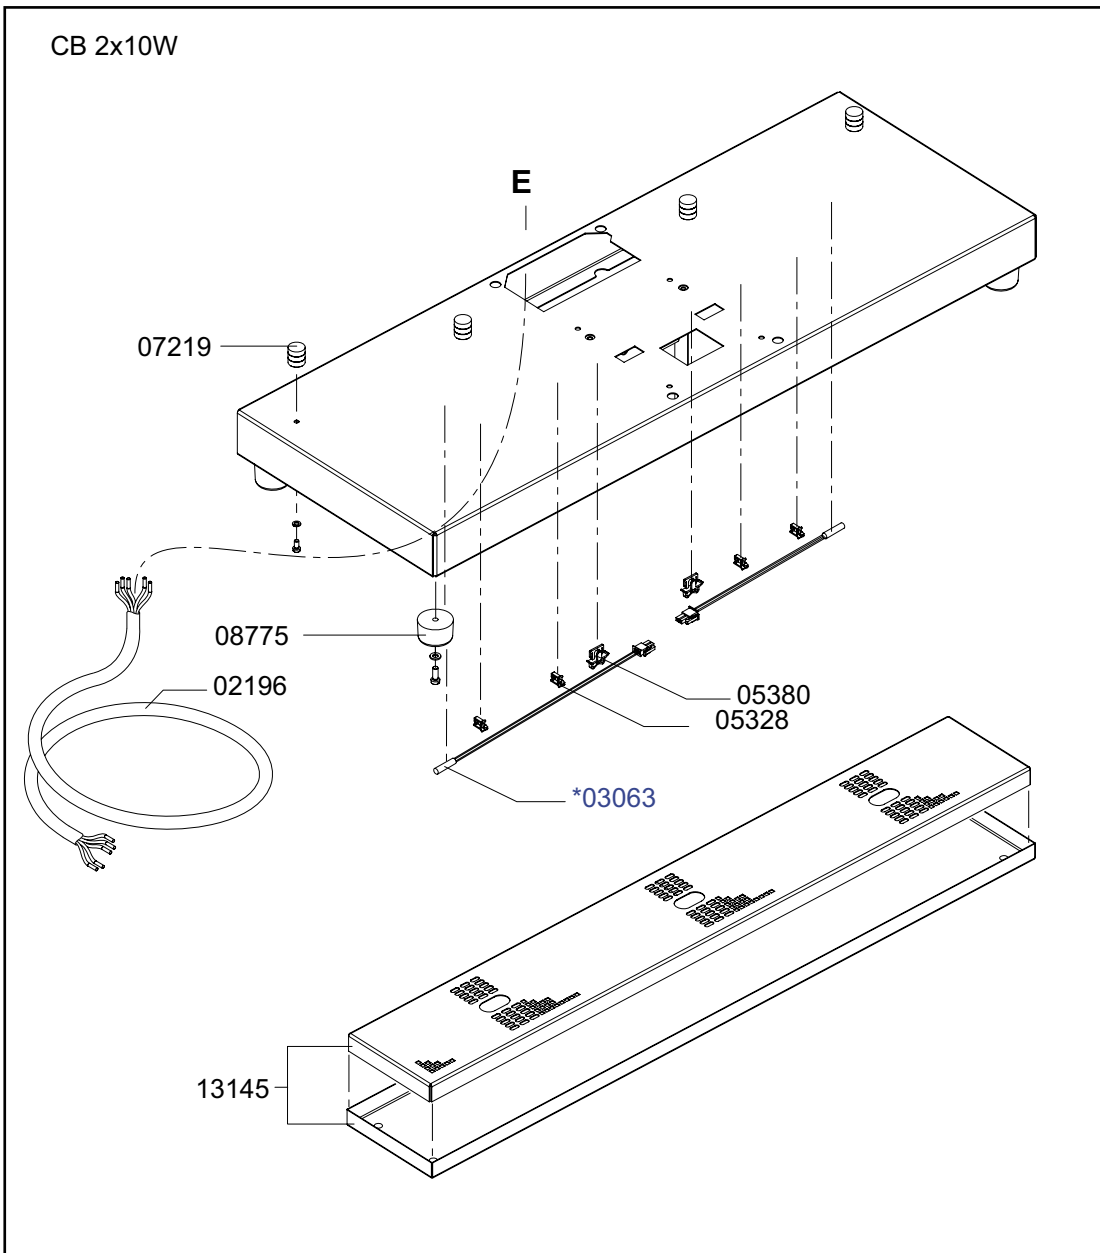

***Recommended Spare Parts**

Type : CB 2x10W, CB 1x10W L/R, CB 10W	From mach.nr. : 4M23917	Page : 1-4	Drawer : A.V.
Artikel : 10655, 10660/10665, 10675	Date : 10/03	Rev. : 1	Date : 05-04-06
Rated voltage : 3N~ 380-415V 50-60Hz 8400W	Spare Parts Info	***** Animo ***** Assen - Holland	

Type : CB 2x10W, CB 1x10W L/R, CB 10W	From mach.nr. : 4M23917	Page : 2-4	Drawer : A.V.
Artikel : 10655, 10660/10665, 10675	Date : 10/03	Rev. : 1	Date : 05-04-06
Rated voltage : 3N~ 380-415V 50-60Hz 8400W	Spare Parts Info	***** Animo ***** Assen - Holland	

Type : CB 2x10W, CB 1x10W L/R, CB 10W	From mach.nr. : 4M23917	Page : 3-4	Drawer : A.V.
Artikel : 10655, 10660/10665, 10675	Date : 10/03	Rev. : 1	Date : 05-04-06
Rated voltage : 3N~ 380-415V 50-60Hz 8400W	Spare Parts Info	***** Animo ***** Assen - Holland	

***Recommended Spare Parts**

Type : CN10e
 Artikel : 51110

From mach.nr. : 3M22227
 Date : 09/03

Page : 1-1
 Rev. : 0

Drawer : A.V.
 Date : 06-04-04

Rated voltage : 1N~ 220-240V 50-60Hz 70W

Spare Parts Info