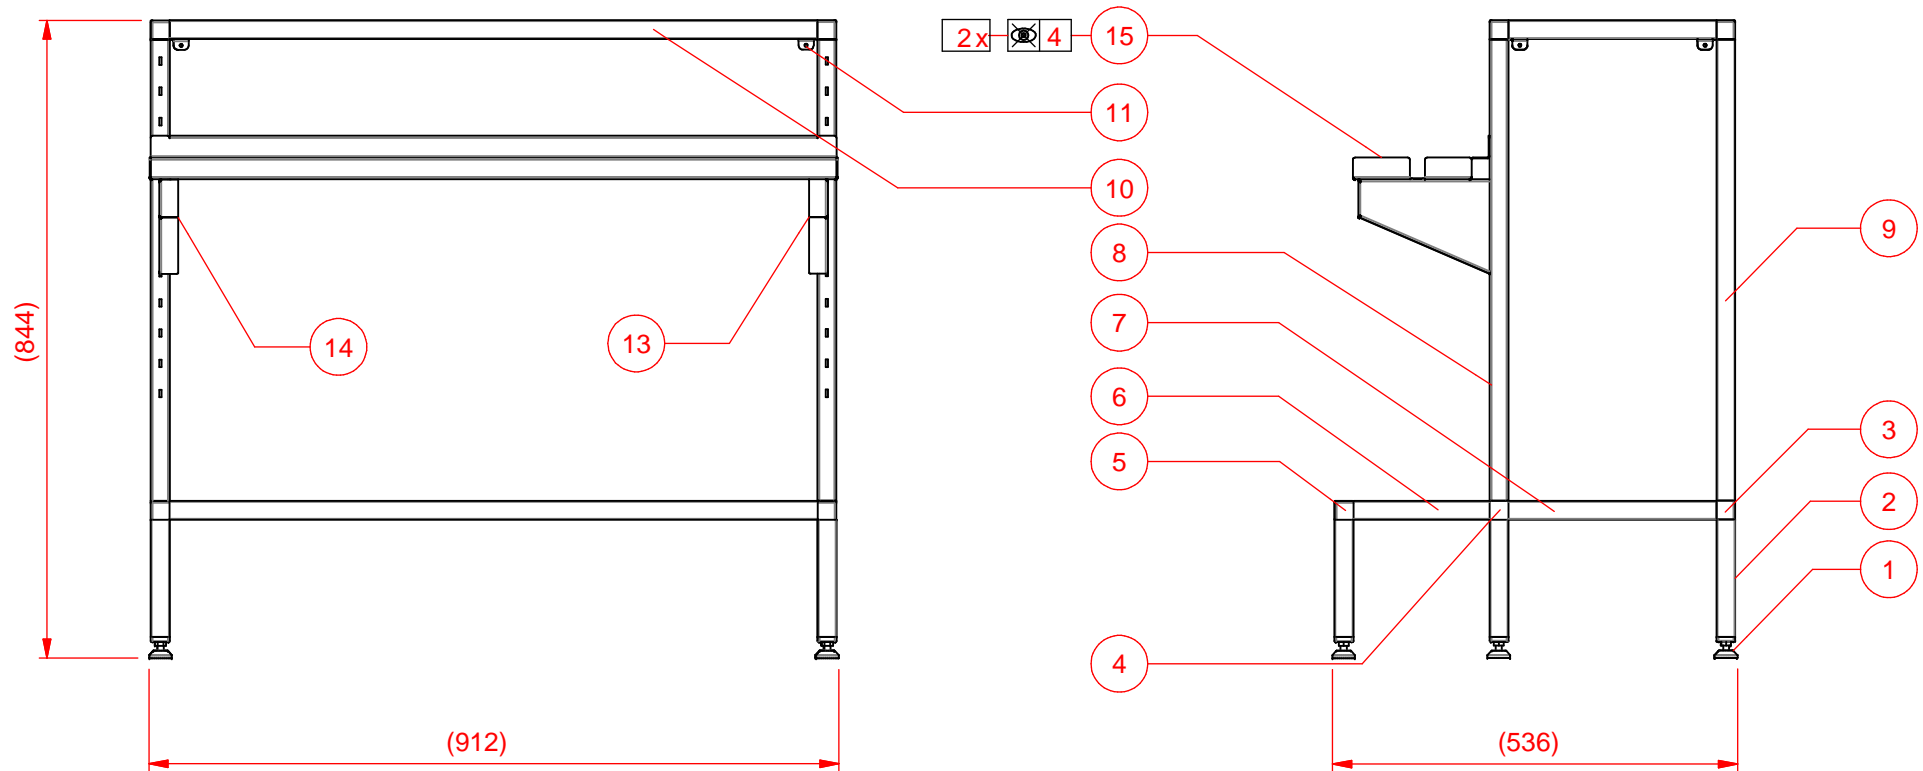

STUK-NR	AAN-TAL	BENAMING OF MATERIAAL	AFMETINGEN OF OPMERKINGEN	ARTIKELNUMMER
SYMBOLLEN VOLGENS ANIMO-NORM-02 IK-4.11		MAATTOLERANTIES VOLGENS ANIMO-NORM-01 IK-4.8		REV. 02 01-09-04 STUKLIJST AANGEPAST
PROJECTIE 		SCHAAL: 1:10	GETEKEND: W.B	BLAD 2 van 2
		MAATEENHEID: mm	GECONTROLEERD:	
		DATUM: 19-11-2003		T10734
ONDERSTEL RVS CB 2x10 (W)				A4

Animo