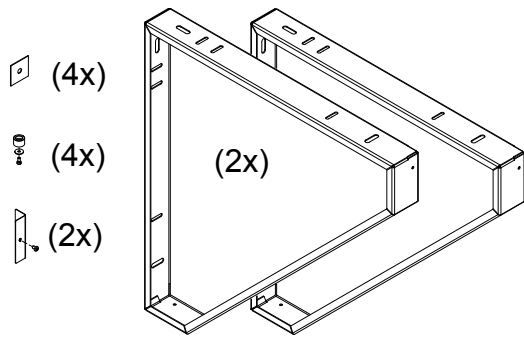

Art.nr. 10740

CB (W)	X (mm)
1x5	475
2x5	715
1x10	544
2x10	852
1x20	598
2x20	960