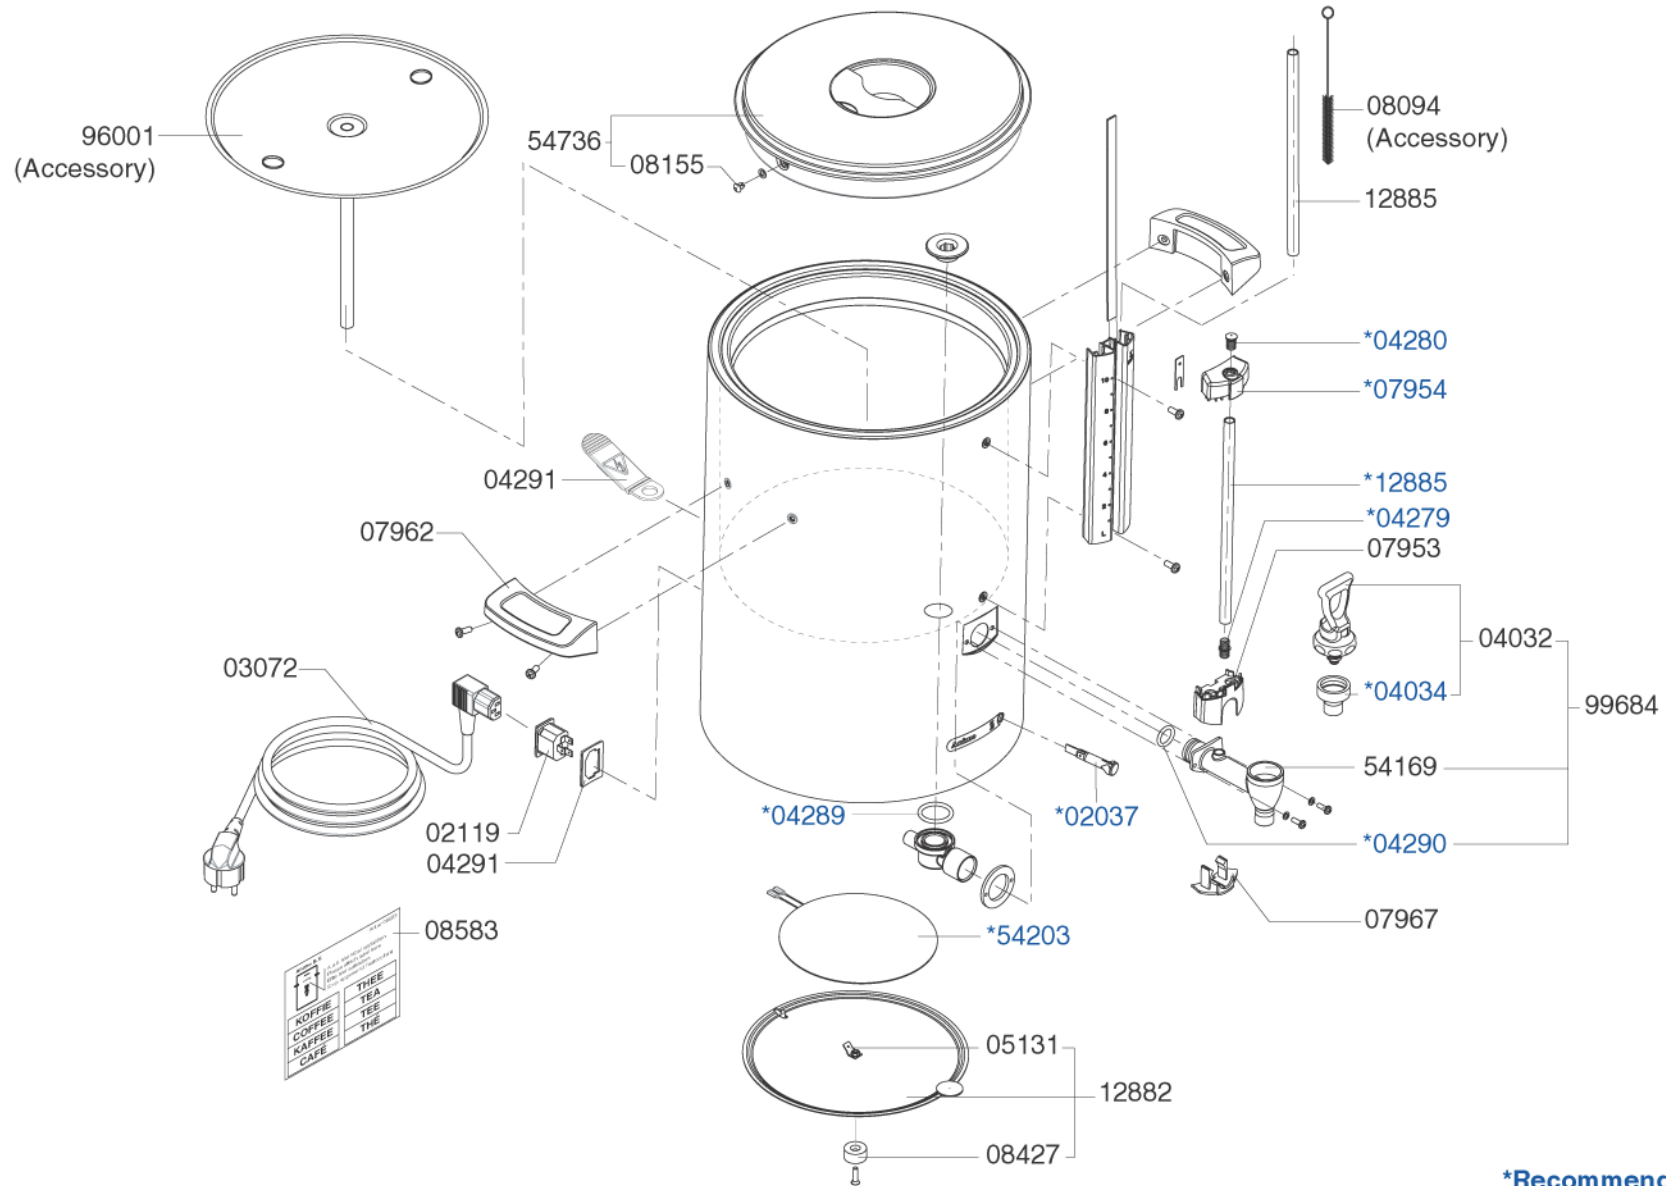

***Recommended Spare Parts**

Type : CB 2x10W, CB 1x10W L/R, CB 10W	From mach.nr. : 4M23917	Page : 1-4	Drawer : A.V.
Artikel : 10655, 10660/10665, 10675	Date : 10/03	Rev. : 1	Date : 05-04-06
Rated voltage : 3N~ 380-415V 50-60Hz 8400W	Spare Parts Info	***** Animo ***** Assen - Holland	

***Recommended Spare Parts**

Type : CB 2x10W, CB 1x10W L/R, CB 10W	From mach.nr. : 4M23917	Page : 4-4	Drawer : A.V.
Artikel : 10655, 10660/10665, 10675	Date : 10/03	Rev. : 1	Date : 05-04-06
Rated voltage : 3N~ 380-415V 50-60Hz 8400W	Spare Parts Info	***** Animo ***** Assen - Holland	

***Recommended Spare Parts**

Type : CN10e
 Artikel : 51110

From mach.nr. : 3M22227
 Date : 09/03

Page : 1-1
 Rev. : 0

Drawer : A.V.
 Date : 06-04-04

Rated voltage : 1N~ 220-240V 50-60Hz 70W

Spare Parts Info

Animo

Art.nr. 10740

CB (W)	X (mm)
1x5	475
2x5	715
1x10	544
2x10	852
1x20	598
2x20	960