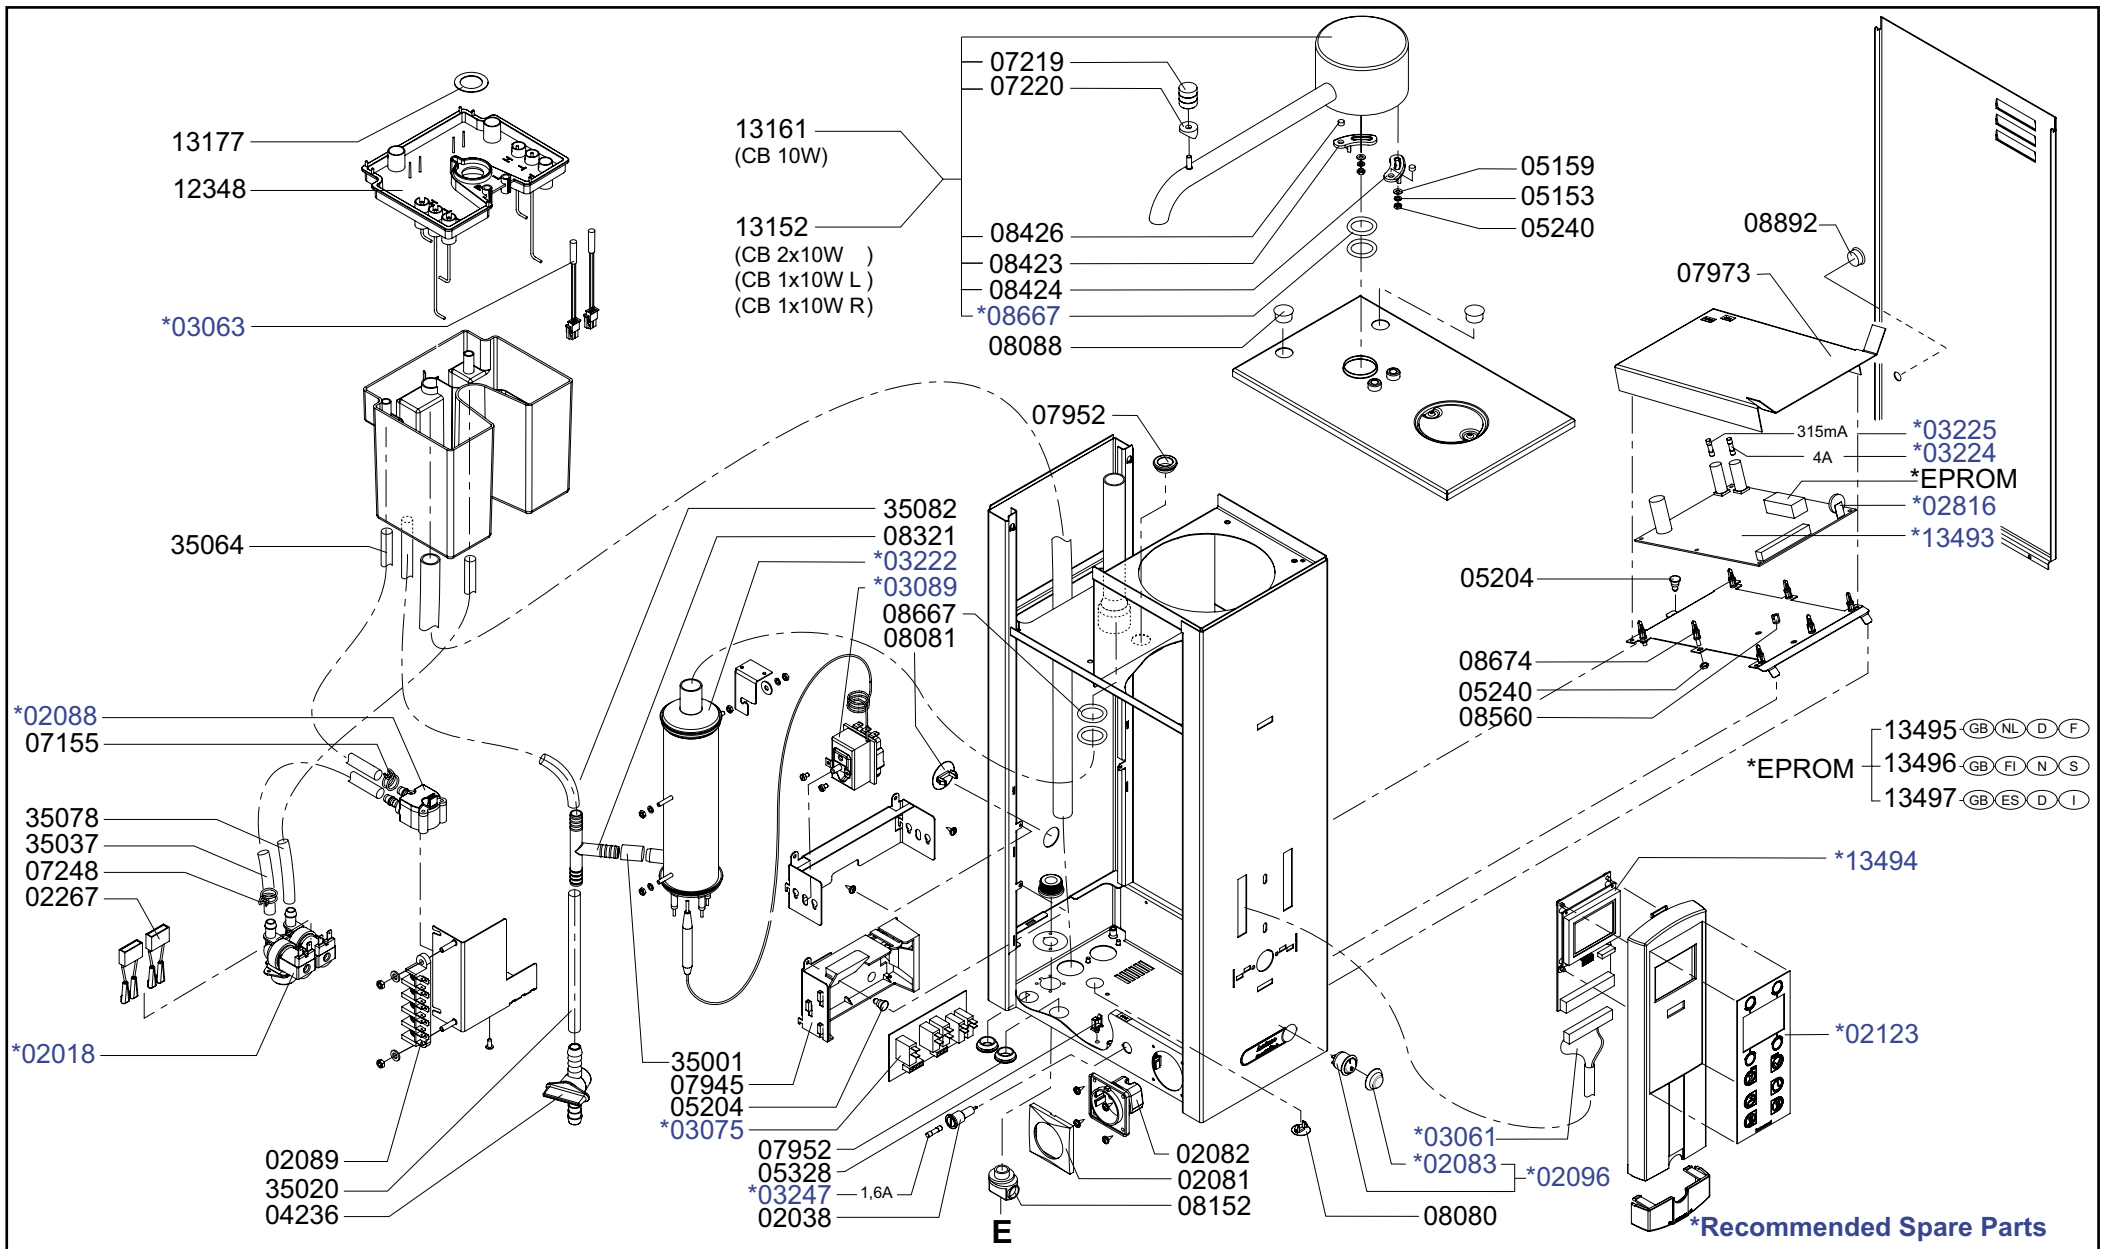

***Recommended Spare Parts**

Type : CB 2x10W, CB 1x10W L/R, CB 10W	From mach.nr. : 4M23917	Page : 1-4	Drawer : A.V.
Artikel : 10655, 10660/10665, 10675	Date : 10/03	Rev. : 1	Date : 05-04-06
Rated voltage : 3N~ 380-415V 50-60Hz 8400W	Spare Parts Info	***** Animo ***** Assen - Holland	

Type : CB 2x10W, CB 1x10W L/R, CB 10W	From mach.nr. : 4M23917	Page : 2-4	Drawer : A.V.
Artikel : 10655, 10660/10665, 10675	Date : 10/03	Rev. : 1	Date : 05-04-06
Rated voltage : 3N~ 380-415V 50-60Hz 8400W	Spare Parts Info	***** Animo ***** Assen - Holland	

***Recommended Spare Parts**

Type : CB 2x10W, CB 1x10W L/R, CB 10W	From mach.nr. : 4M23917	Page : 4-4	Drawer : A.V.
Artikel : 10655, 10660/10665, 10675	Date : 10/03	Rev. : 1	Date : 05-04-06
Rated voltage : 3N~ 380-415V 50-60Hz 8400W	Spare Parts Info	***** Animo ***** Assen - Holland	

***Recommended Spare Parts**

Type : CN10e
 Artikel : 51110

From mach.nr. : 3M22227
 Date : 09/03

Page : 1-1
 Rev. : 0

Drawer : A.V.
 Date : 06-04-04

Rated voltage : 1N~ 220-240V 50-60Hz 70W

Spare Parts Info