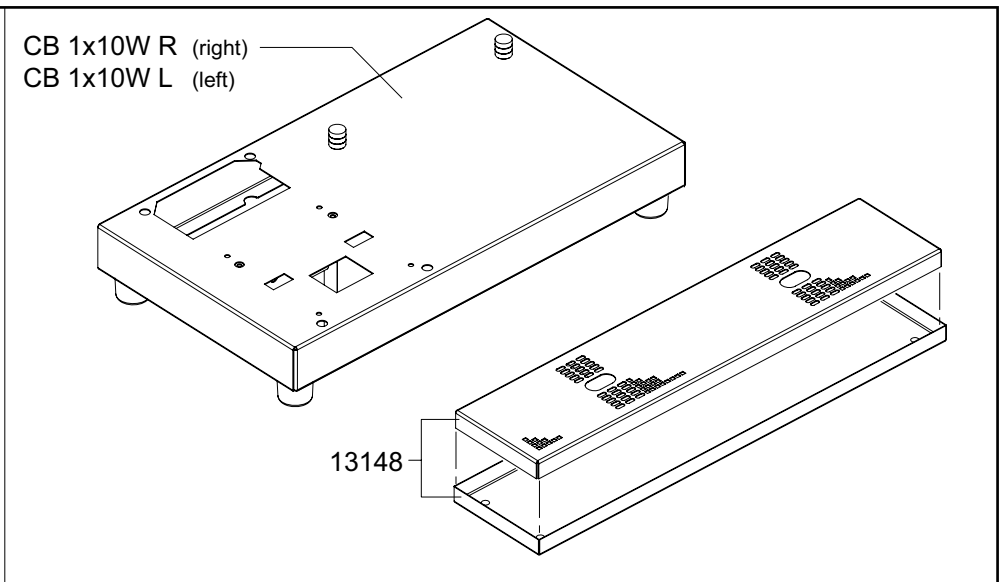

***Recommended Spare Parts**

Type : CB 2x10W, CB 1x10W L/R, CB 10W	From mach.nr. : 4M23917	Page : 1-4	Drawer : A.V.
Artikel : 10655, 10660/10665, 10675	Date : 10/03	Rev. : 1	Date : 05-04-06
Rated voltage : 3N~ 380-415V 50-60Hz 8400W	Spare Parts Info	***** Animo ***** Assen - Holland	