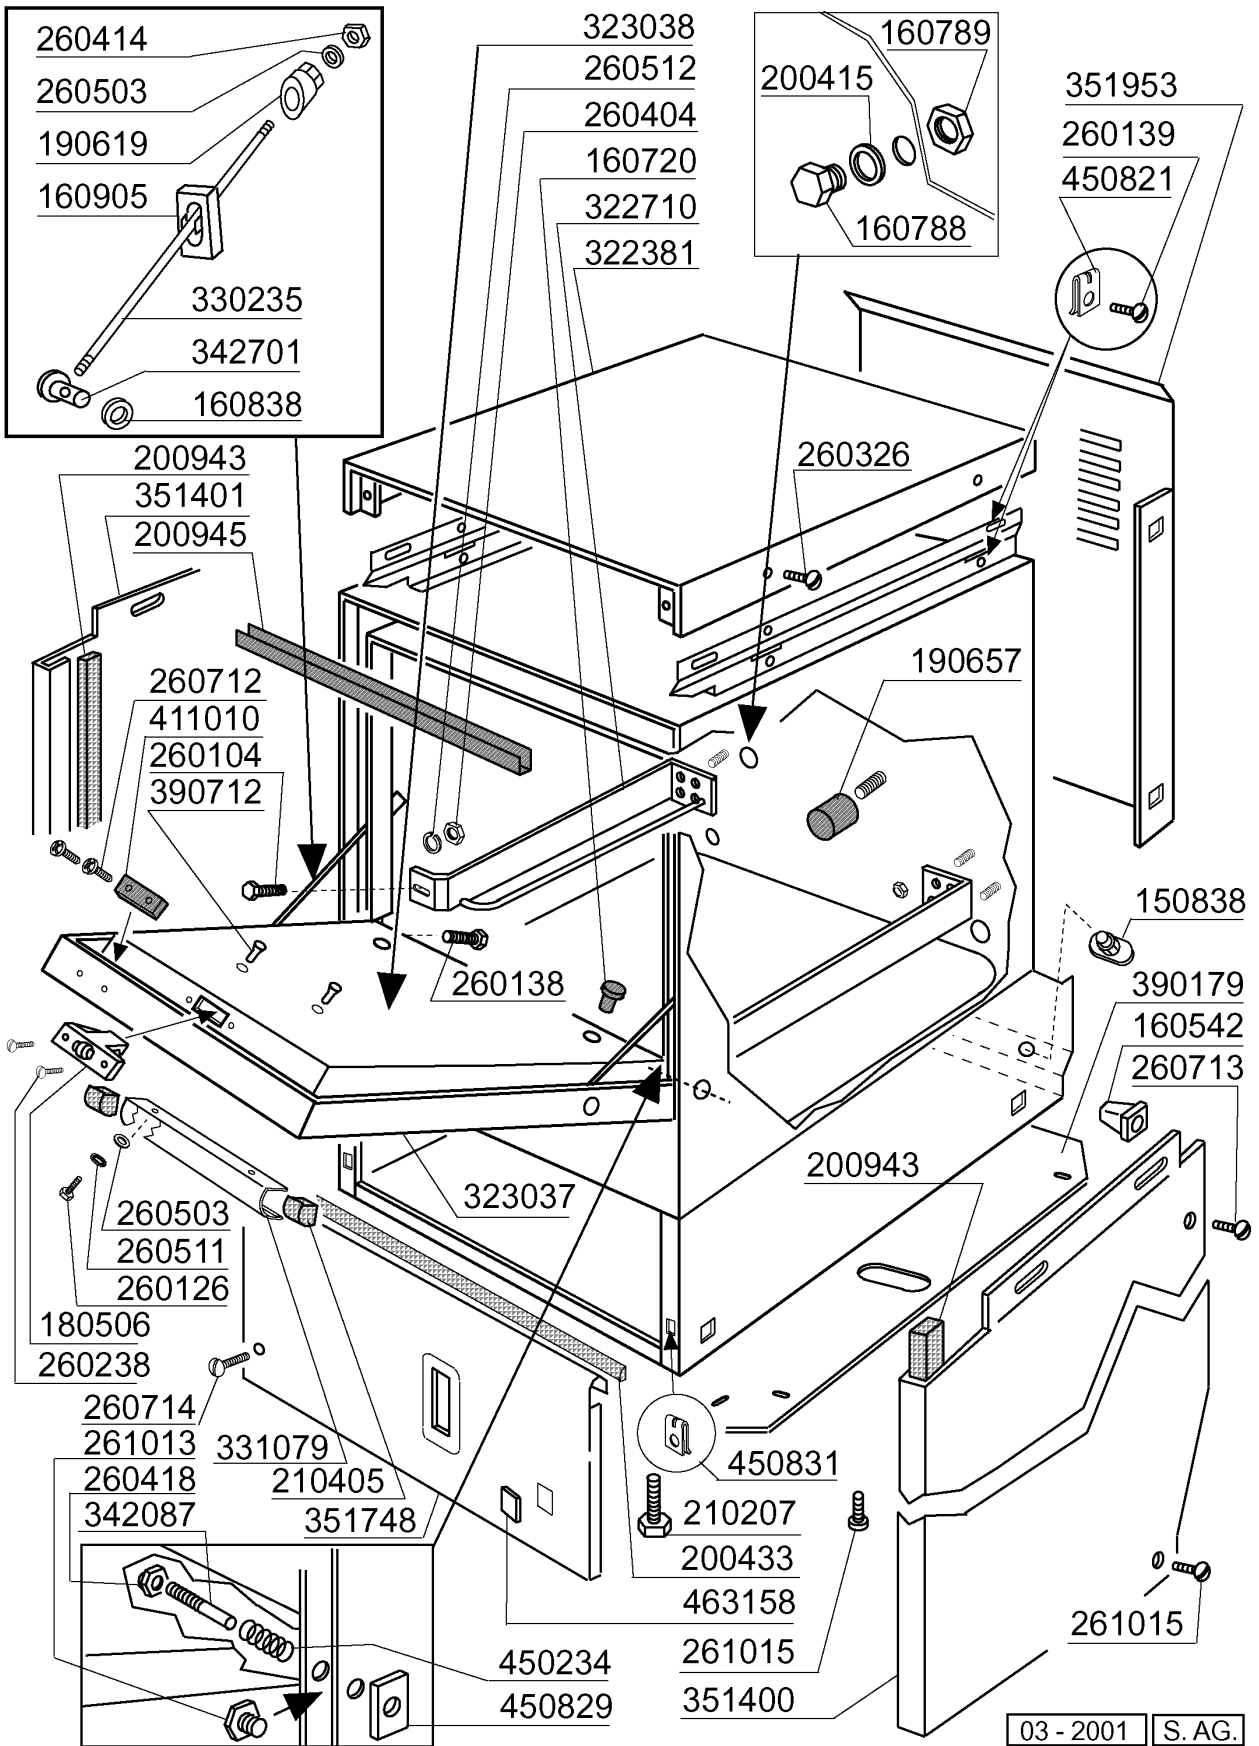

**BHC25S - Gläserspülmaschinen
Tafelliste**

1	Karosserie
2	Tank
3	Wasch-und Nachspülarme
4	Nachspülgruppe
5	Waschpumpe
6	E-Tafel
7	Klarspüler-dosiergerät
8	Korb
9	Spülmittelpumpe
10	Laugenpumpe

PARTI DI RICAMBIO
PIECES DETACHEES
SPARE PARTS
ERSATZTEILE
LISTA DE RECAMBIOS

BHC 25 S

03/2001

03 - 2001 S. AG.

Kode	Bezeichnung	Preis
150838	Kabeldurchgang F. Bhc	
160542	Schrauben Halterung	
160720	Pfropfen Heyco D.8	
160788	Pfropfen	
160789	Mutter	
160838	Gleitring Für Zugstange Fc	
160905	Gleitplatte F. Zugstange	
180506	Schnappverschluss Br-bc-fc	
190619	Gesperre Der Zugstange B-f-r	
190657	Korbhalterung Bhc	
200415	Dutral Dichtung -f2 18,5x10x3	
200433	Moosgummi Selbstkleb. 6x2,5 Neopren	
200943	Dichtung	
200945	Türdichtung Bhc	
210207	Fuss Bhc	
210405	Pfropfen Fuer Griffe	
260104	Rostfr.st.teschraube A2 6x16uni5739	
260126	Schraube Te 5x12	
260138	Schraube Te 4x10	
260139	Schraube Te 5x16	
260238	Tb-schraube M4x10 Griffsbefestigung	
260326	Schraube Ts 5x10	
260404	Rostfr.stahlern.muetter D6 Uni 5588	
260414	Selbst-sichernde Mutter M5	
260418	Selbst-sichernde Mutter M4	
260503	Rostfr.st.flachscheibe D5 Uni 6592	
260511	Growerscheibe D.5	
260512	Rostfr.st.growerschiebe D6	
260712	Schraube 2,9x9,5	
260713	Schraube 3,9x16	
260714	Schraube 4,2x19	
261013	Schraube	
261015	Schraube 3,9x13	
322381	Abdeckung	
322710	Korbträgerführung Für Bhc-s	
323037	Involuc.port.bhc S(hv323037)	
323038	Tafel	
330235	Zugstange	
331079	Türgriff	
342087	Stift	
342701	Stift F.zugstang	
351400	Tafel	
351401	Tafel	
351748	Fronttafel	
351953	Hinteretafel	
390179	Tafel	
390712	Buchse	
411010	Tuermagnet	
450234	Feder	
450821	Fastener Snu 3634 17 00 M5	
450829	Winkel F.tuer	
450831	Schraubhalterung	
463158	Platte	