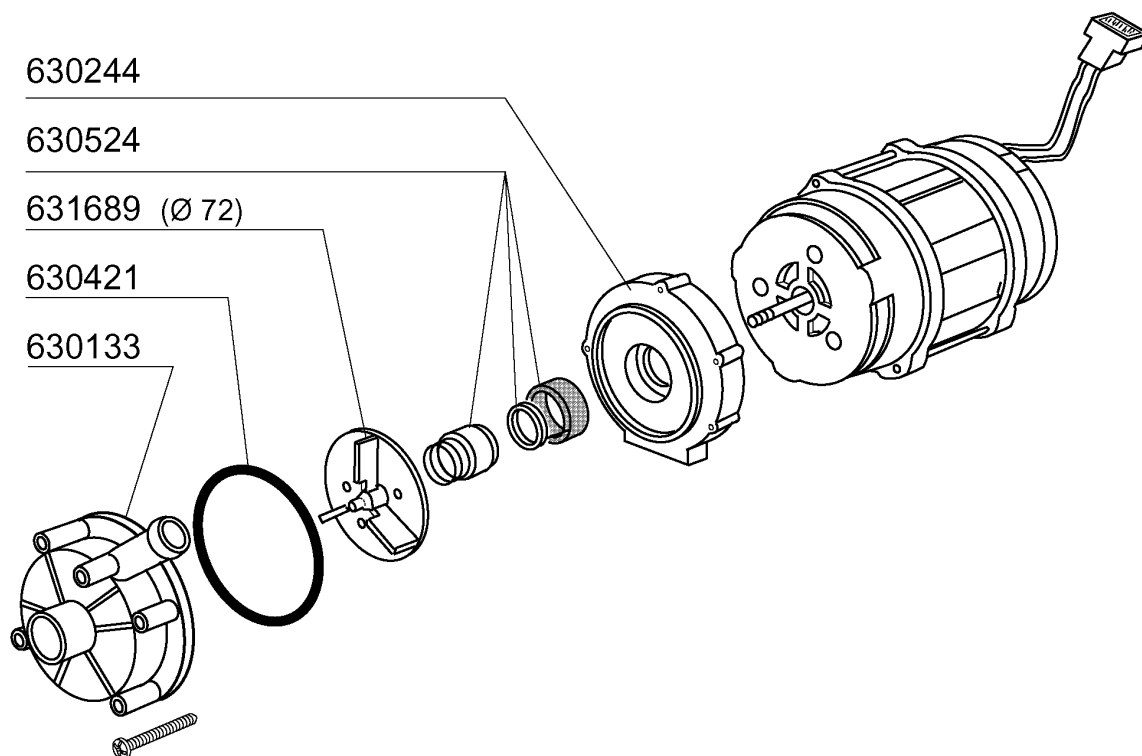

sino alla matricola - jusqu'à la matr. - up to serial no. - bis Seriennr. - hasta la matr. 9400/08/01

631216
(6,3 μ F)