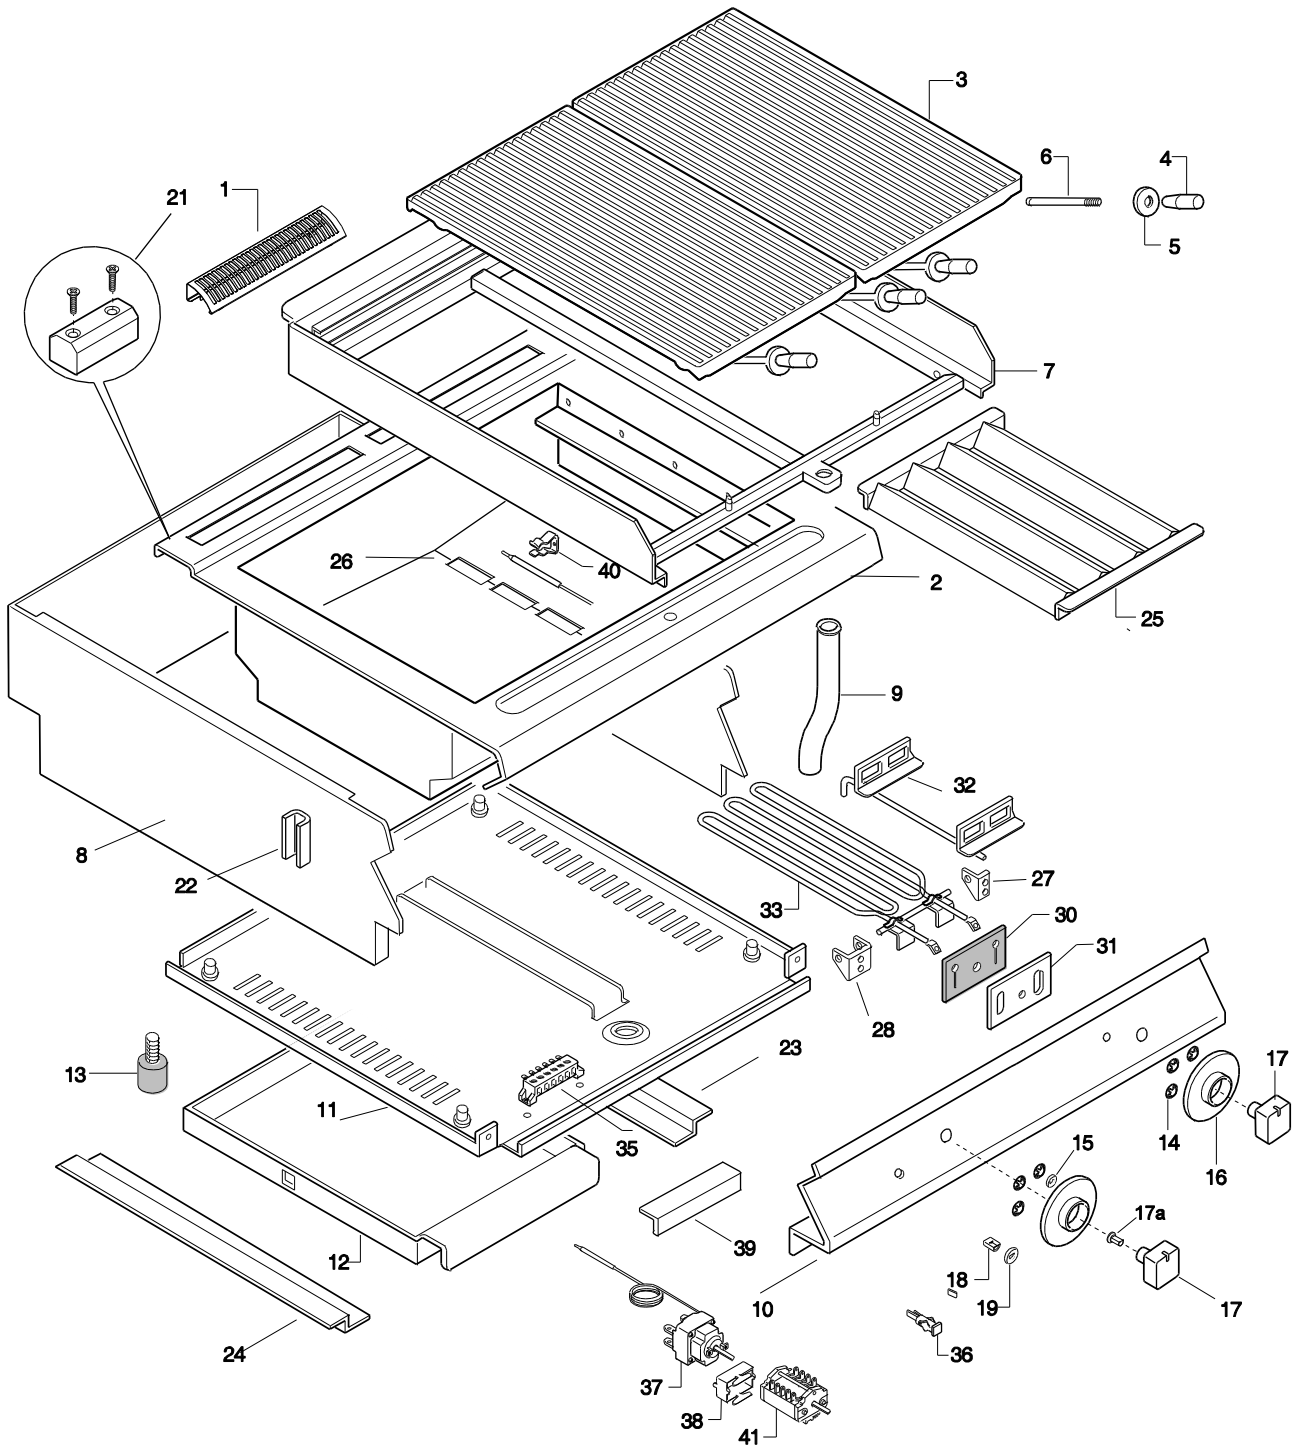

Pag	Index	Indice	Note
2	General components	Componenti struttura	
3,4	Spare parts list	Lista ricambi	

Brand/Marchio: All
Factory code: 9PDX

**GRIGLIA ELETTRICA TOP E700XP
ELECTRIC GRILL TOP E700XP**

<i>Pos</i>	<i>Factory Code</i>	<i>Spare Part Code</i>	<i>Descrizione</i>	<i>Description</i>	<i>Ref./Note</i>
1	50389LP00	0C7333	GRIGLIA CAMINO	GRATE FOR CHIMNEY	
2	87089CM00	0C7832	RIPIANO 400mm	TABLE TOP 400mm	a
2	87089CL00	0C7831	RIPIANO 800mm	TABLE TOP 800mm	b
2	87089KM01	0C7836	RIPIANO 400mm	TABLE TOP 400mm	c, e, i, m
2	87089KQ01	0C7839	RIPIANO 800mm	TABLE TOP 800mm	d, f, l, n
3	830816503	004808	GRIGLIA GOLOSA INOX	GRILL STAINLESS STEEL	
3	510828901	0C8907	GRIGLIA GHISA	GRILL CAST IRON	
4	248203901	057728	IMPUGNATURA	HANDLE	
5	548815801	002272	PROTEZIONE MANOPOLA	HANDLE PROTECTION	
6	514808217	053705	STELO GRIGLIA	GRILL HANDLE SHAFT	
7	870873902	0C5280	PARASPRUZZI 1/2 MODULO	SPLASHBACK 1/2 MODULE	400mm
7	870874003	0C5281	PARASPRUZZI 1 MODULO	SPLASHBACK 1 MODULE	800mm
8	85089F701	*	RIVESTIMENTO 1/2 MODULO	EXTERNAL PANEL 1/2 MODULE	ELX - 400 mm
8	85089F801	*	RIVESTIMENTO 1 MODULO	EXTERNAL PANEL 1 MODULE	ELX - 800 mm
8	85089FA01	*	RIVESTIMENTO 1/2 MODULO	EXTERNAL PANEL 1/2 MODULE	ZAN, OEM - 400 mm
8	85089FB01	*	RIVESTIMENTO 1 MODULO	EXTERNAL PANEL 1 MODULE	ZAN, OEM - 800 mm
9	513806901	*	CONDUTTURA DI SCARICO GRASSI	DRAINING PIPE	a, b, c, d, e, f
10	85089DF00	0C7822	CRUSCOTTO 400mm	CONTROL PANEL 400mm	ELX
10	85089DG00	0C7823	CRUSCOTTO 800mm	CONTROL PANEL 800mm	ELX
10	87089KN00	0C7837	CRUSCOTTO 400mm	CONTROL PANEL 400mm	ZAN
10	87089KR00	0C7840	CRUSCOTTO 800mm	CONTROL PANEL 800mm	ZAN
10	50389V600	*	CRUSCOTTO 400mm	CONTROL PANEL 400mm	OEM
10	50389V700	*	CRUSCOTTO 800mm	CONTROL PANEL 800mm	OEM
11	533887602	*	FONDO 400mm	BOTTOM PANEL 400mm	a, c, e
11	533887802	*	FONDO 800mm	BOTTOM PANEL 800mm	b, d, f
12	524841302	004803	BACINELLA 1/2 MODULO	BASIN 1/2 MODULE	a, c, e
12	524837403	005498	BACINELLA 1 MODULO	BASIN 1 MODULE	b, d, f
13	315252601	026806	PIEDINO CON VITE	SCREW FOOT, TOP APPLIANCE	
14	218912211	069567	MOLLETTA PER GHIERA	SPRING, KNOB RING	
15	541813800	0C6171	GURARNIZIONE SILICONE	SILICONE GASKET	
16	548877P00	0C7626	GHIERA MANOPOLA	KNOB RING	ELX
16	548879Z00	0C7430	GHIERA MANOPOLA	KNOB RING	ZAN, OEM
17	511850G01	0C6670	MANOPOLA	KNOB	ELX
17a	548877V00	0C7345	ADATTATORE MANOPOLA	KNOB ADAPTER	ELX
17	548878201	0C7232	MANOPOLA	KNOB	ZAN
17	548865500	0A5621	MANOPOLA	KNOB	OEM
18	214590701	025245	MOLLETTA PER MANOPOLA	KNOB, SPRING	
19	543821000	053816	GUARNIZIONE MANOPOLA	KNOB GASKET	
21	516860702	0C0137	PIASTRINA PER GIUNZIONE	JOINTING REAR PLATE	
22	527850500	0C0156	PIASTRA FISSAGGIO FIANCHI	SIDE PANELS JOINTING PLATE	
23	527800303	0C4379	GUIDA DESTRA	RIGHT RUNNERS	
23	533850102	0C5048	GUIDA DESTRA PER VANO	RIGHT RUNNERS FOR OPEN BASE	
24	527800203	0C4380	GUIDA SINISTRA	LEFT RUNNERS	
24	533850202	0C5049	GUIDA SINISTRA PER VANO	LEFT RUNNERS FOR OPEN BASE	
25	850884301	004807	FALSO FONDO	FALSE BOTTOM	a, c, e
25	850881302	004810	FALSO FONDO	FALSE BOTTOM	b, d, f
26	874880503	0A5537	SCATOLA RESISTENZE FONDO 400	HEATING BOX, BOTTOM	a, c, e
26	874880604	005553	SCATOLA RESISTENZE FONDO 800	HEATING BOX, BOTTOM	b, d, f
27	508881900	*	CERNIERA DESTRA PER RESISTENZA	RIGHT HINGE HEATING ELEMENT	
28	524839501	*	CERNIERA PER RESISTENZA	HINGE FOR HEATING ELEMENT	
29	508882000	*	CERNIERA SINISTRA RESISTENZA	LEFT HINGE HEATING ELEMENT	
30	543821200	004839	GUARNIZIONE PER RESISTENZA	HEATING ELEMENT GASKET	
31	508878301	004840	PIASTRINA PER GUARNIZIONE	PLATE FOR GASKET	
32	805815006	056583	TELAIO RESISTENZE	FRAME, HEATING ELEMENT	
33	617803302	053451	RESISTENZA CORAZZATA 3KW 230V	HEATING ELEMENT 3KW 230V	
34	544802300	0C0068	PRESSACAPO	FIXING CABLE	