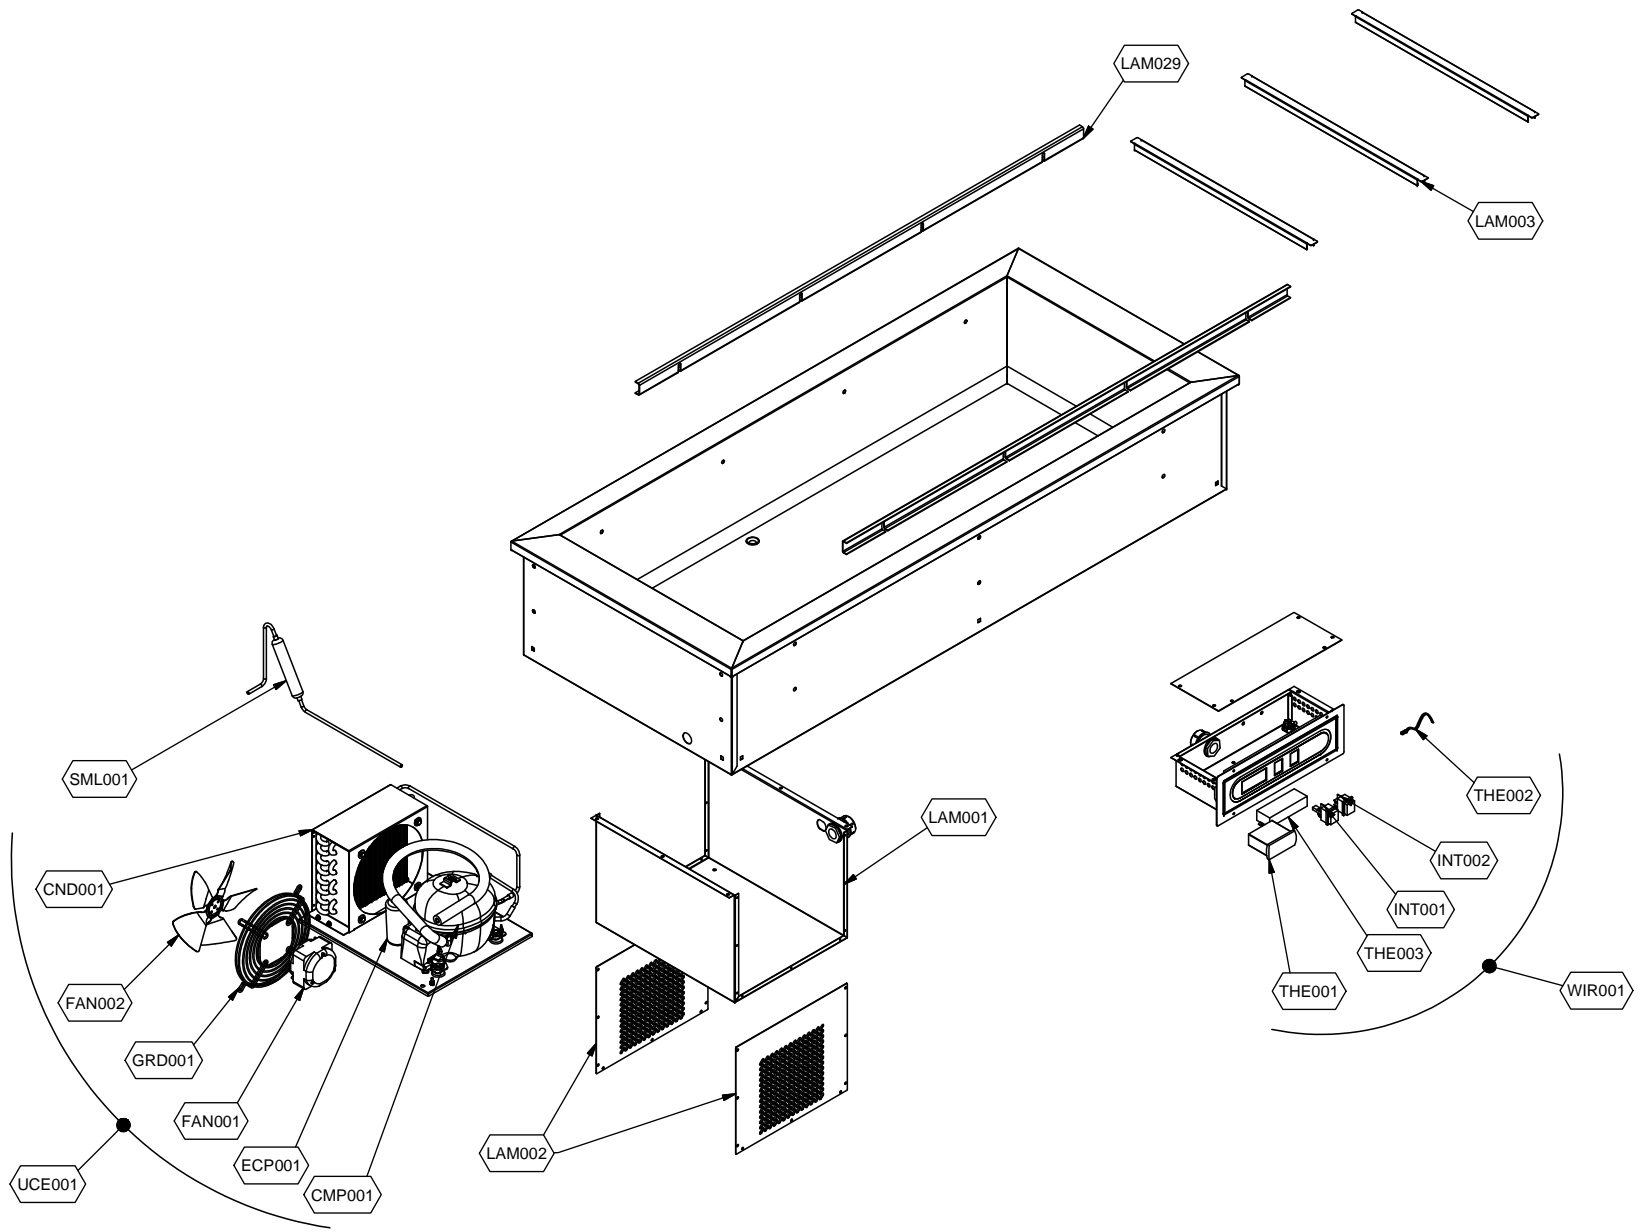

cookmax+

start!

Kühlung Drop-in Element, gekühlte Wanne, Einbau

Artikel-Nr.
90651103 (9DRGR4FIN0A01 / SO-GREEN4)

Explosionszeichnung / Ersatzteile

Bitte bei Ersatzteilbestellung immer Artikelnummer und Seriennummer mit angeben!

Exploded View

Validity: 08/04/2016

9DRGR4FIN0A01 SOUL GREEN 4I VASCA REF.STAT SENZA SOV.

ESP001-01 SOUL GREEN INCORPORATO

Ref. Drawing	Code	Description
CMP001	74865722	COMPR. EMT6152GK CSIR 230V/50HZ R404A
CND001	74837032	CONDENS. 8TX3R 230*210*110 FIJI 4/1
ECP001	74867008	PARTI ELETTR.COMPR.EMT6152GK CSIR
FAN001	74848151	VENT.10W 230V L=1500 FISSAGGIO GRIGLIA E
FAN002	74848156	PALA.ASP.DIAM.200\34°
GRD001	74845144	GRIGLIA FE.A CESTELLO PER PALA 200-34°
INT001	74742008	INT.NERO ON-OFF 16A SH JS-608FA-O-B-6
INT002	74742017	INTERR.ARANC.LAMP 16A B418C1H1X0000 MOLV
LAM001	72539511	LAM.SUPP.UCE ZINC.
LAM002	72539513	GRIGLIA AERAZIONE ZINC.POST.DROP-IN
LAM003	72556044	LAM.SUPP.VASCH.GRBF 151 530*20
LAM029	72539484	LAM.SUPPORTO VASCHETTE 4/1 DROP-IN
SCE001	SC850	SCHEMA ELETTRICO DROP-IN REFRIG.
SML001	73670236	ASS.FILTRO UCE FIJI QUADRO 4-1
TAR001	RIF.TAR.B01	PARAMETRI DROPIN & BUFFET GREEN
THE001	74700881	CENTR.PYAO1C0522-BZ 230V H/C
THE002	74700916	SONDA NTC IKE 3METRI -50/+105°
THE003	74700892	ALIMENTATORE LAMPADA LED MW LPHC18-350MA
UCE001	74861322	UCE EMT6152GK R404A DROP-IN 3-4/1
WIR001	73669900	ASS.Q.E REF.STAT.DROP-IN