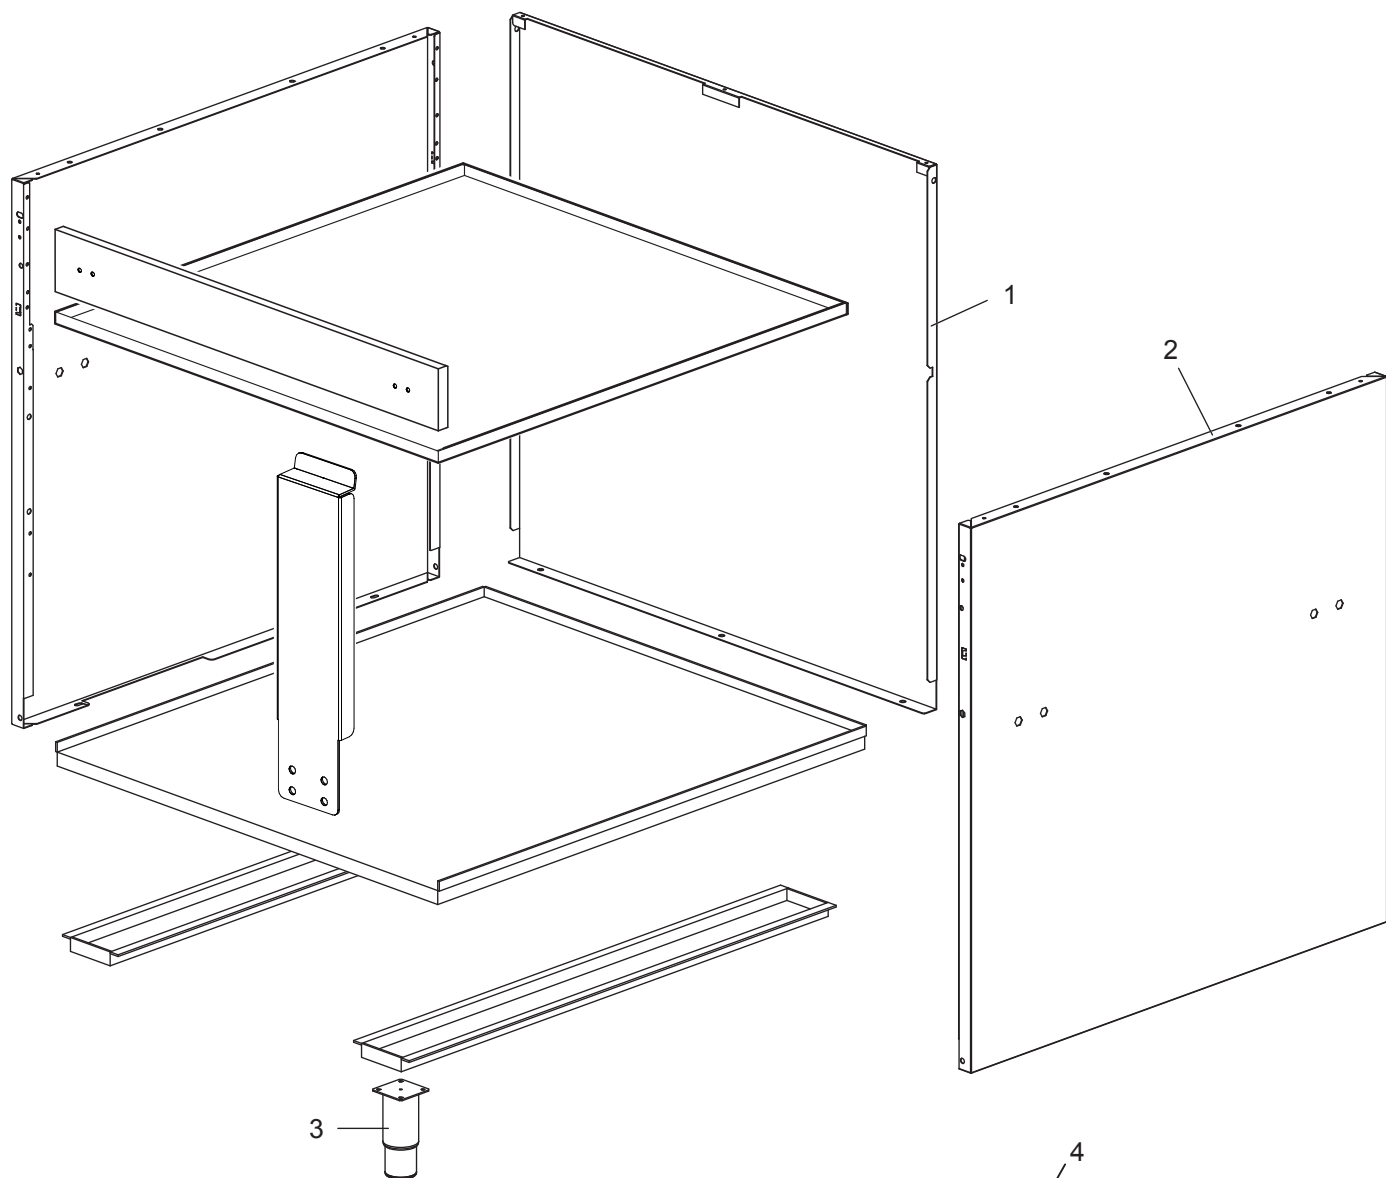

Listino componenti per pagina 2

1	180972	POSTERIORE ARRIERE RÜCKWAND BACK SIDE	
2	180969	FIANCO TOLE LATERAL SEITENWAND LATERAL SIDE	
3	RTCU700277	PIEDE PIED FUSS FOOT	
4	181529	ATTACCO MAGNETICO AIMANT MAGNET DOOR MAGNET	
5	176894	CERNIERA SX CHARNIERE PORTE GAUCHE KOMPLETTER SCHARNIERBLOCK LEFT HINGE DOOR	
7	160739	MANIGLIA MANETTE HANDGRIFF HANDLE	
9	176895	CERNIERA DX CHARNIERE PORTE DROITE KOMPLETTER SCHARNIERBLOCK RIGHT HINGE DOOR	
10	RIC0004738	GRUPPO PORTA ARMADIO PORTE D'ARMOIRE COMPLETE KOMPLETTE SCHRANKTÜR CABINET DOOR COMPLETE