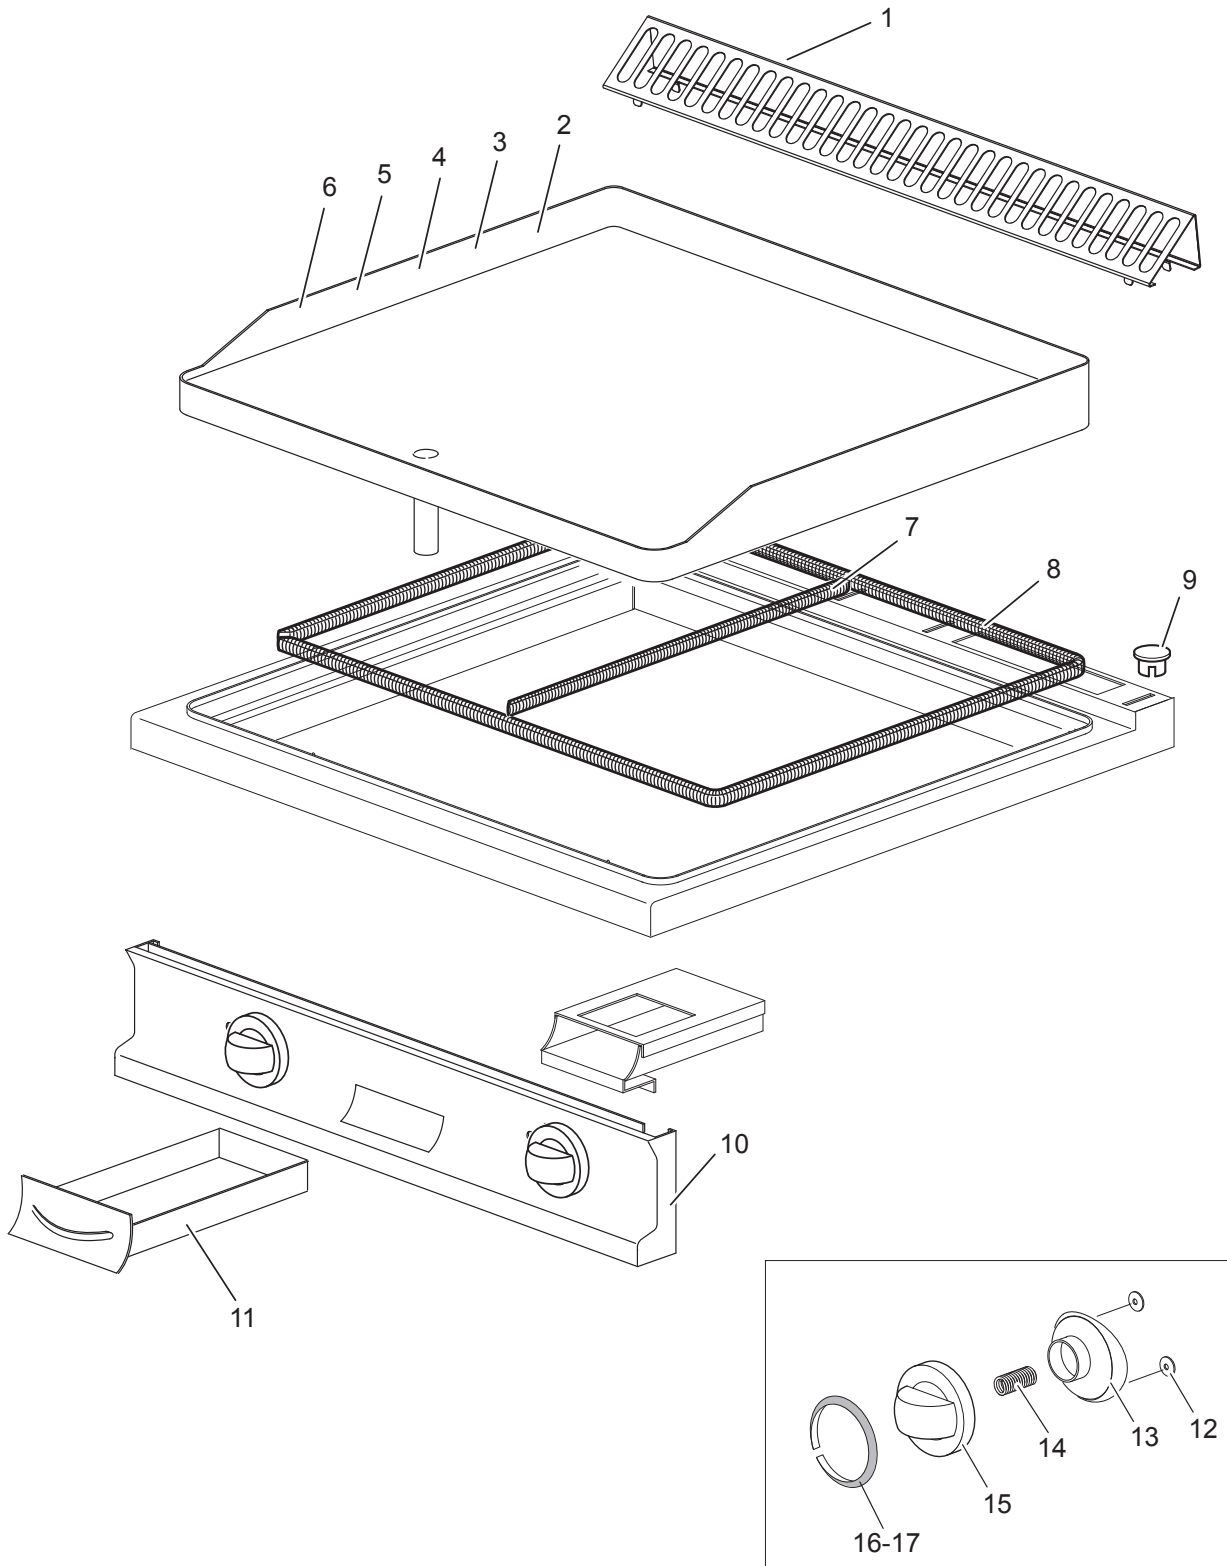

Listino componenti per pagina 1

1	186164	GRIGLIA CAMINO GRILLE POUR CHEMINÉE KAMINROST CHIMNEY GRILL	
2	185839	PIANO COTTURA LISCIO PLAN DE CUISSON LISSE GLATTBRATTPLATTE SMOOTH PLATE	
3	185840	PIANO COTTURA LISCIO CROMATO PLAN DE CUISSON LISSE CHROME' GLATT/VERCHROMEDBRATTPLATTE SMOOTH CHROMED PLATE	
4	185841	PIANO COTTURA RIGATO PLAN DE CUISSON RAINURE' GERILLTBRATTPLATTE RIBBED PLATE	
5	185842	PIANO COTTURA LISCIO RIGATO PLAN DE CUISSON LISSE RAINURE' GLATT/ GERILLTESBRATTPLATTE SMOOTH RIBBED PLATE	
6	185843	PIANO COTTURA LISCIO RIGATO PLAN DE CUISSON LISSE RAINURE' GLATT/ GERILLTESBRATTPLATTE SMOOTH RIBBED PLATE	
7	163289	ISOLANTE TRECCIA ISOLATION ISOLIERUNGSFLECHT INSULATION	
8	163292	ISOLANTE TRECCIA ISOLATION ISOLIERUNGSFLECHT INSULATION	
9	163603	GIUNZIONE FISSAGGIO PIANO FIXATURE DE PLAN TOPVERBINDUNG TOP CONNECTION	
10	182413	CRUSCOTTO PANNEAU DE CONTROLE FRONT BLENDE CONTROL PANEL	
11	RIC0004757	CASSETTO OLIO COMPLETO TIROIR POUR L'HUILE COMPLET KOMPLETTE OELSCHIEBER OIL DRAWER COMPLETE	
15	168867 <i><u>Recommended spare parts</u></i>	CORPO MANOPOLA FUOCHI APERTI POIGNEE BRULEUR KNEBEL BRENNER BURNER KNOB	
16	186720 <i><u>Recommended spare parts</u></i>	ANELLO MANOPOLA TERMOSTATO RING THERMOSTAT KLEBERING KNEBEL THERMOSTAT THERMOSTAT RING	
17	186719 <i><u>Recommended spare parts</u></i>	ANELLO MANOPOLA FORNO RING FOUR KLEBERING KNEBEL BACKOFEN THERMOSTAT OVEN RING