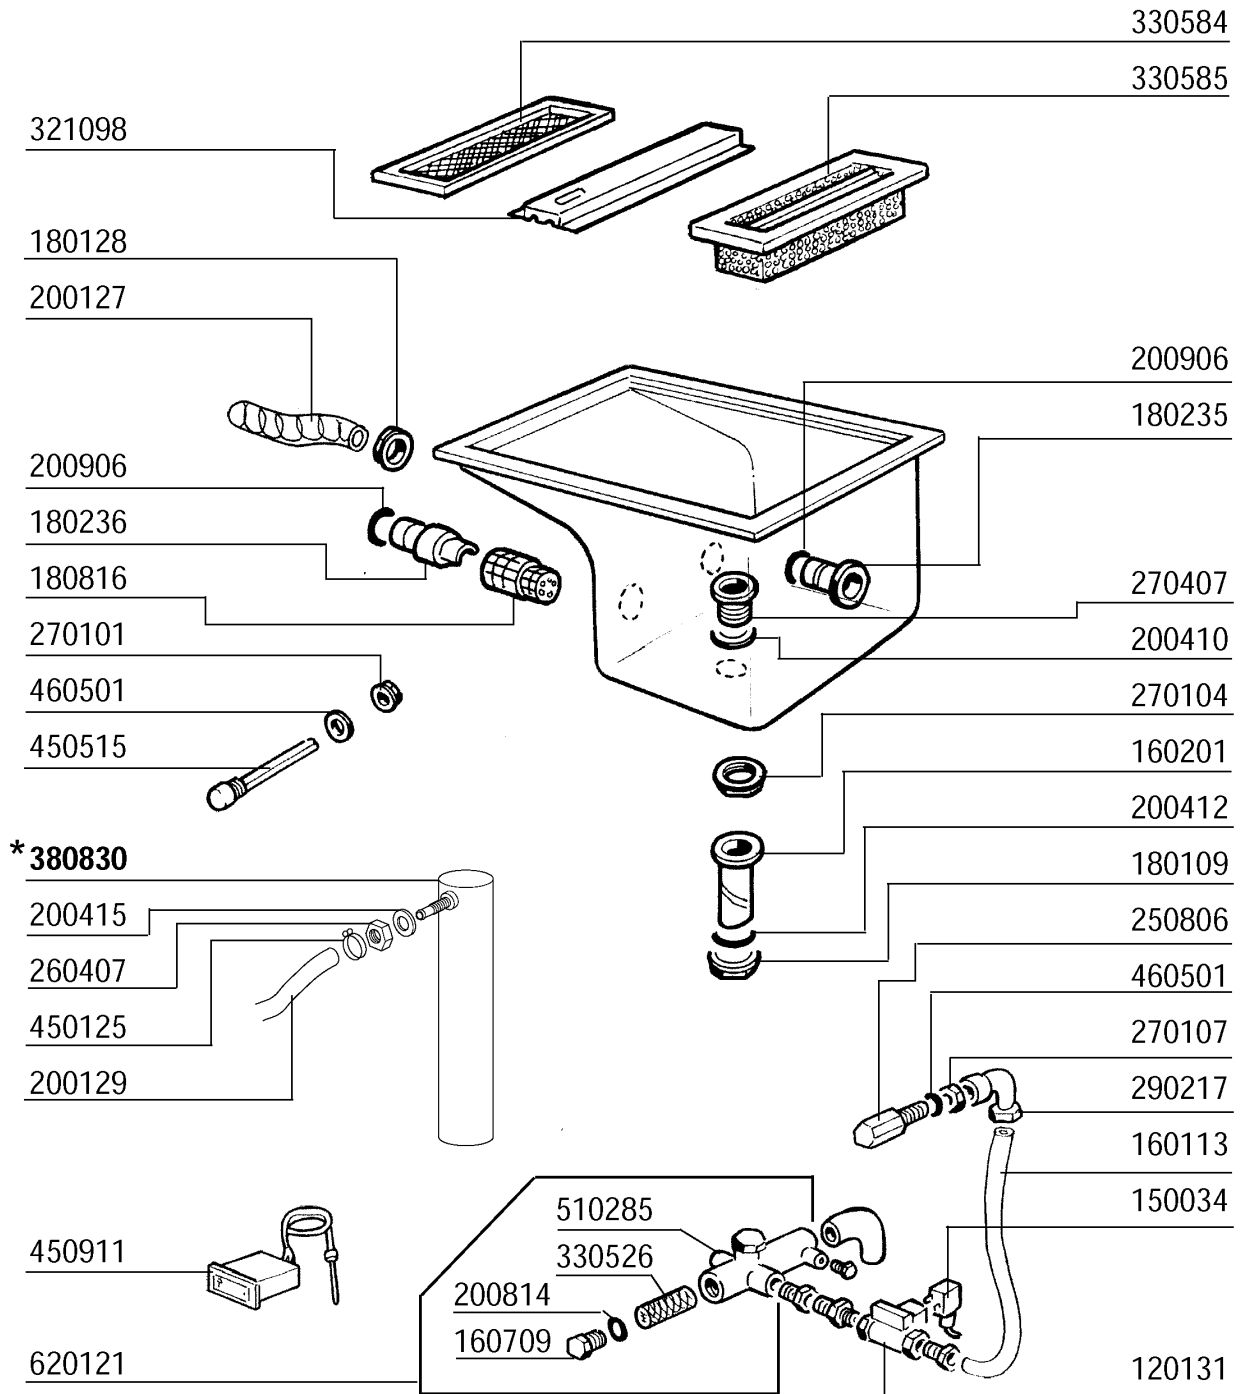

* Dalla matricola:
* A partir da la matr.
* From serial no.
* Ab Seriennr.
* Después la matr.

94865/94