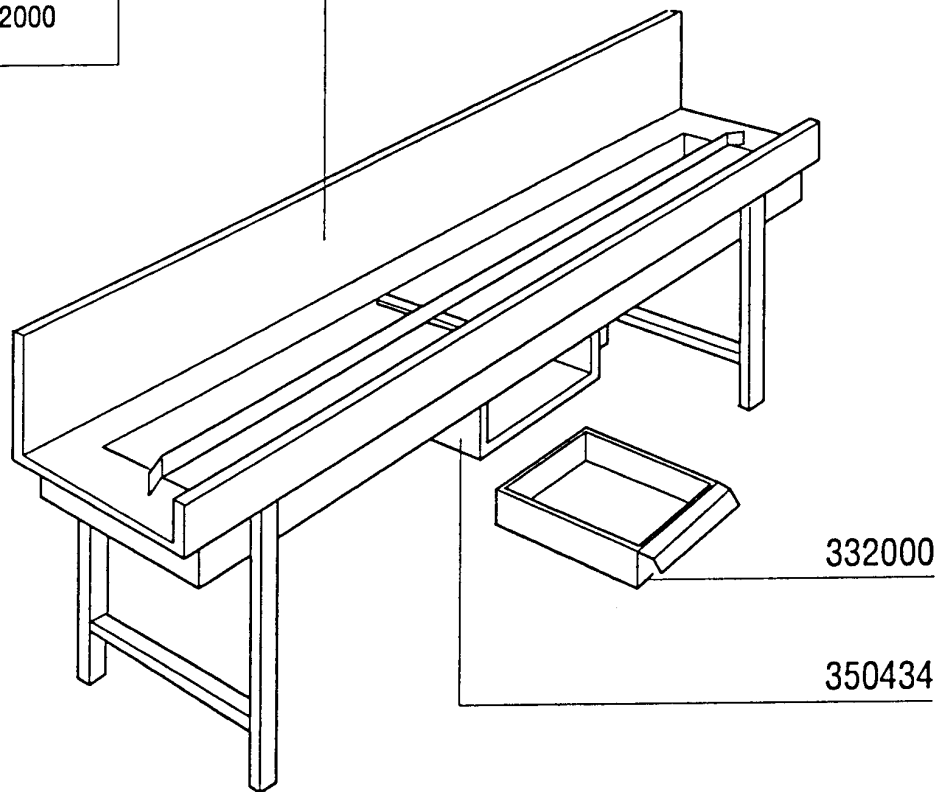

321377	1200
321375	1500
321378	1700
321387	2000